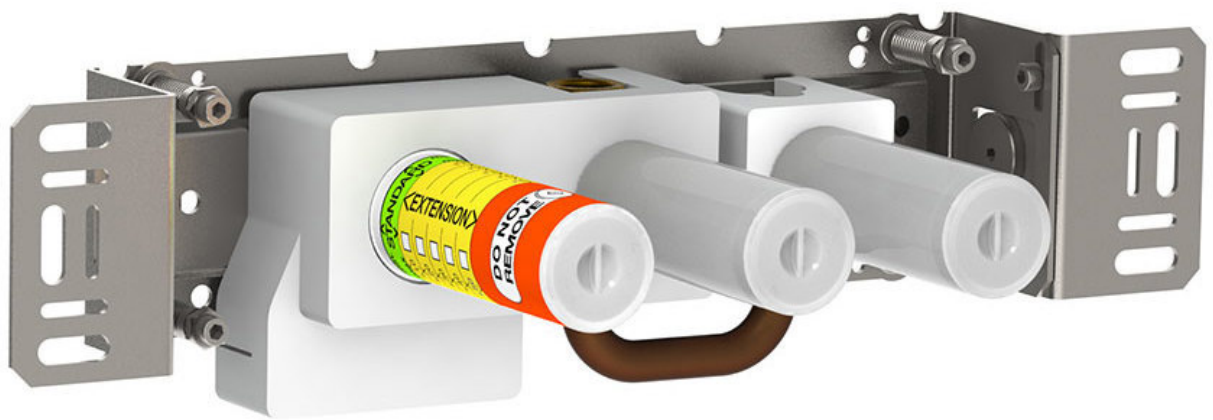

--

Datum:
Klant:
Project:

**2400NV**

Monoknop inbouwmengkraan met omstel, 2-weg omstel, 1 vast aansluithuis. 1/2" aansluiting.

**Doorstroom**

	Bar:	1,0	2,0	3,0	4,0	5,0
2400NV	(l/min)	12,7	18,0	22,0	25,4	28,4

Beschikbaar in de kleuren