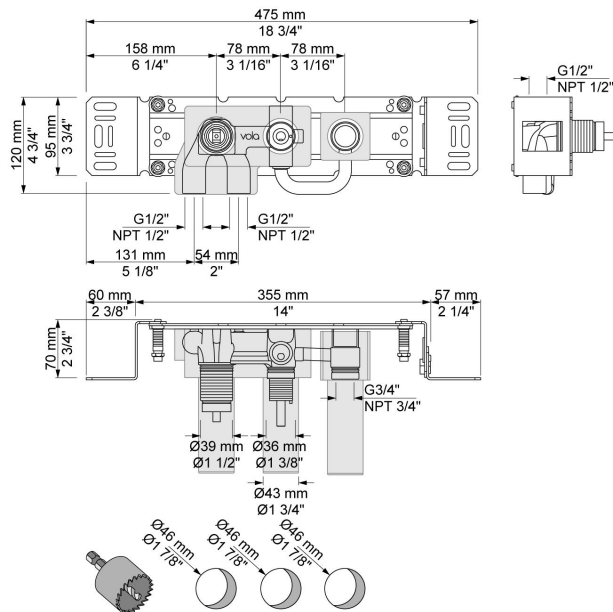

--

Datum:
Klant:
Project:

**2400NV**

Monoknop inbouwmengkraan met omstel, 2-weg omstel, 1 vast aansluithuis. 1/2" aansluiting.

**Doorstroom**

	Bar:	1,0	2,0	3,0	4,0	5,0
2400NV	(l/min)	12,7	18,0	22,0	25,4	28,4