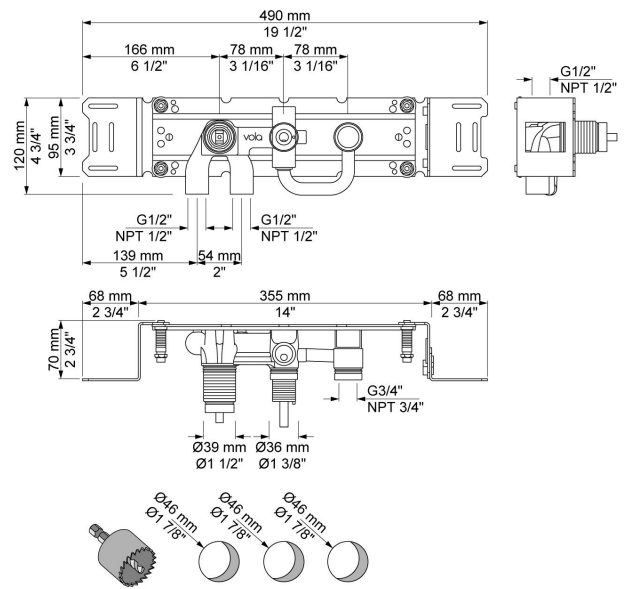

--

Datum:
Klant:
Project:

2400N

Monoknop inbouwmengkraan met omstel, 2-weg omstel, 1 vast aansluithuis en 1 los aansluithuis 200M. 1/2" aansluiting.

Doorstroom

	Bar:	1,0	2,0	3,0	4,0	5,0
2400N	(l/min)	12,7	18,0	22,0	25,4	28,4

Beschikbaar in de kleuren

200M

Los aansluituis. 1/2" aansluiting.

2400N

Monoknop inbouw mengkraan met omstel, 2-weg omstel, 1 vast aansluituis en 1 los aansluituis 200M. 1/2" aansluiting.