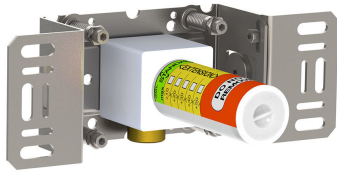

--

Datum:
Klant:
Project:

2400N

Monoknop inbouwmengkraan met omstel, 2-weg omstel, 1 vast aansluithuis en 1 los aansluithuis 200M. 1/2" aansluiting.

Doorstroom

	Bar:	1,0	2,0	3,0	4,0	5,0
2400N	(l/min)	12,7	18,0	22,0	25,4	28,4

Beschikbaar in de kleuren

200M

Los aansluituis. 1/2" aansluiting.

2400N

Monoknop inbouw mengkraan met omstel, 2-weg omstel, 1 vast aansluituis en 1 los aansluituis 200M. 1/2" aansluiting.