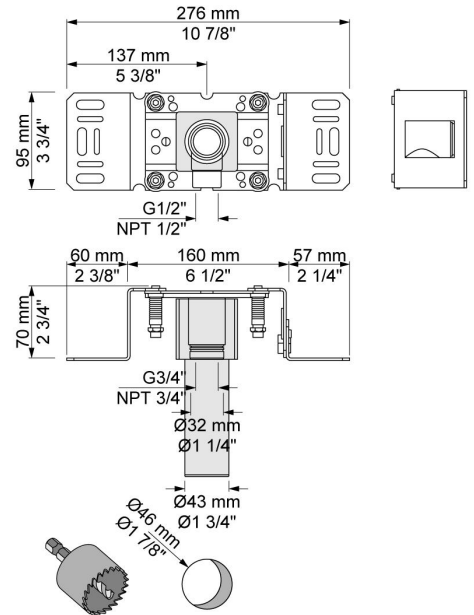

--

Datum:
Klant:
Project:

2400N

Monoknop inbouwmengkraan met omstel, 2-weg omstel, 1 vast aansluithuis en 1 los aansluithuis 200M. 1/2" aansluiting.

Doorstroom

	Bar:	1,0	2,0	3,0	4,0	5,0
2400N	(l/min)	12,7	18,0	22,0	25,4	28,4

Beschikbaar in de kleuren

200M

Los aansluituis. 1/2" aansluiting.

2400N

Monoknop inbouw mengkraan met omstel, 2-weg omstel, 1 vast aansluituis en 1 los aansluituis 200M. 1/2" aansluiting.