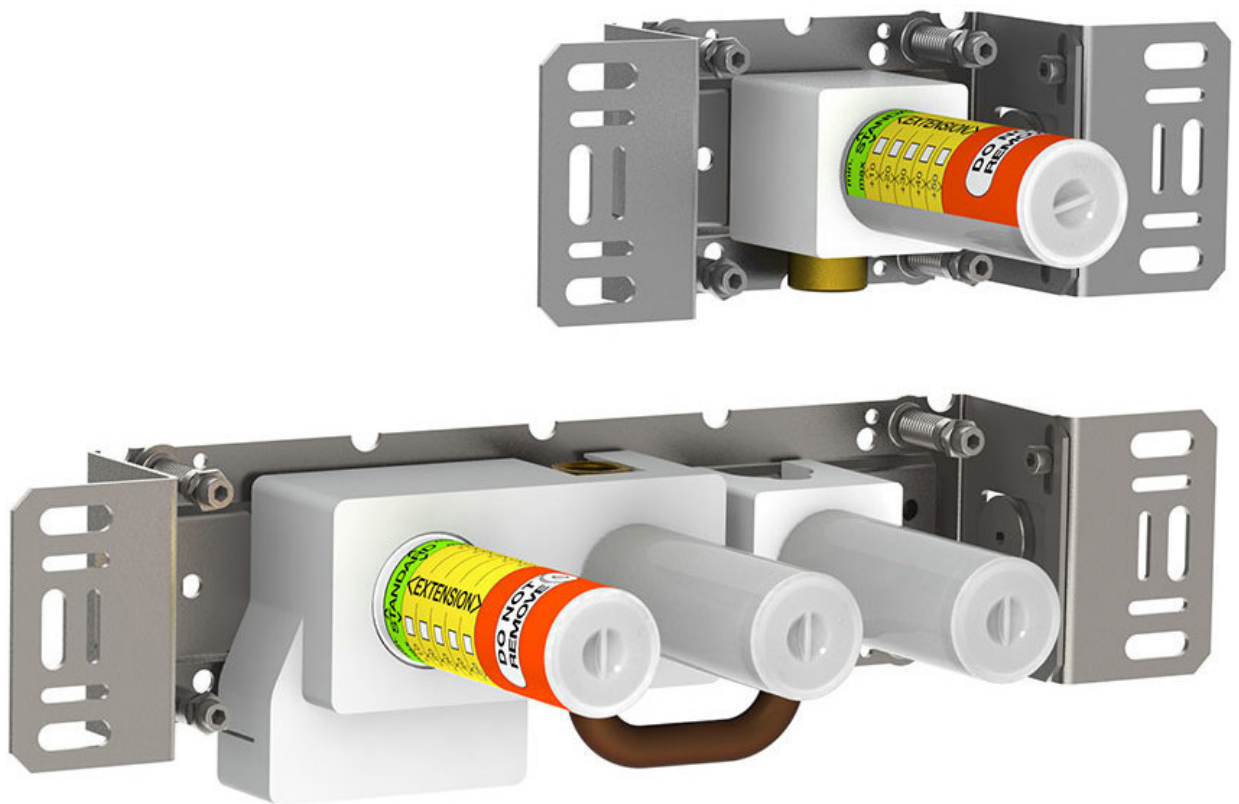

--

Datum:
Klant:
Project:

2400N

Monoknop inbouwmengkraan met omstel, 2-weg omstel, 1 vast aansluithuis en 1 los aansluithuis 200M. 1/2" aansluiting.

Doorstroom

	Bar:	1,0	2,0	3,0	4,0	5,0
2400N	(l/min)	12,7	18,0	22,0	25,4	28,4

Beschikbaar in de kleuren

200M

Los aansluituis. 1/2" aansluiting.

2400N

Monoknop inbouw mengkraan met omstel, 2-weg omstel, 1 vast aansluituis en 1 los aansluituis 200M. 1/2" aansluiting.