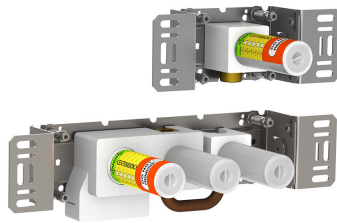

--

Datum:
Klant:
Project:

2400N

Monoknop inbouwmengkraan met omstel, 2-weg omstel, 1 vast aansluithuis en 1 los aansluithuis 200M. 1/2" aansluiting.

Doorstroom

	Bar:	1,0	2,0	3,0	4,0	5,0
2400N	(l/min)	12,7	18,0	22,0	25,4	28,4

Beschikbaar in de kleuren

200M

Los aansluituis. 1/2" aansluiting.

2400N

Monoknop inbouw mengkraan met omstel, 2-weg omstel, 1 vast aansluituis en 1 los aansluituis 200M. 1/2" aansluiting.