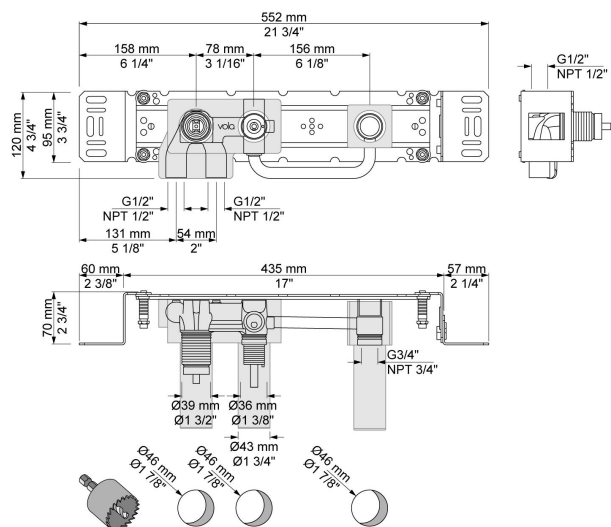

--

Datum:
Klant:
Project:

2400FV

Monoknop inbouwmengkraan met 2-weg omstel, 1 vast aansluithuis. ½" aansluiting.

Doorstroom

	Bar:	1,0	2,0	3,0	4,0	5,0
2400FV	(l/min)	12,7	18,0	22,0	25,4	28,4

Beschikbaar in de kleuren