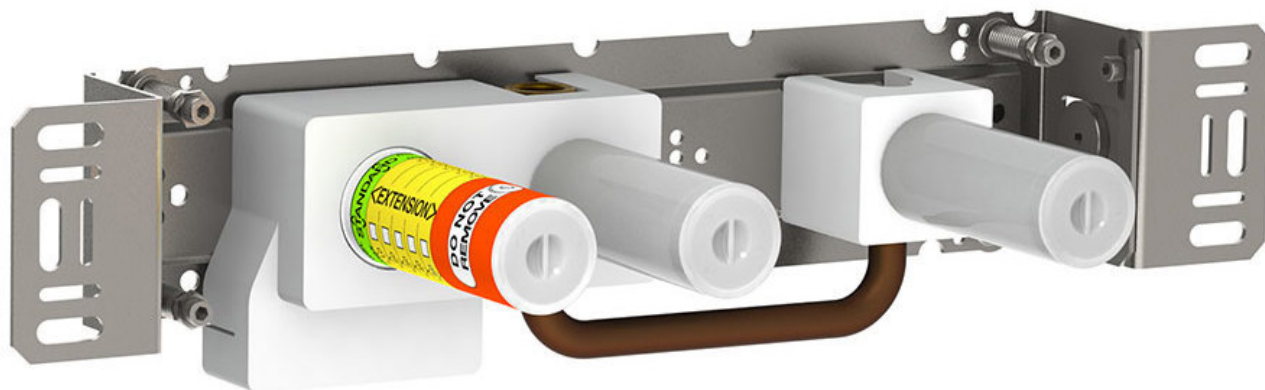

--

Datum:
Klant:
Project:

2400FV

Monoknop inbouwmengkraan met 2-weg omstel, 1 vast aansluithuis. ½" aansluiting.

Doorstroom

	Bar:	1,0	2,0	3,0	4,0	5,0
2400FV	(l/min)	12,7	18,0	22,0	25,4	28,4

Beschikbaar in de kleuren