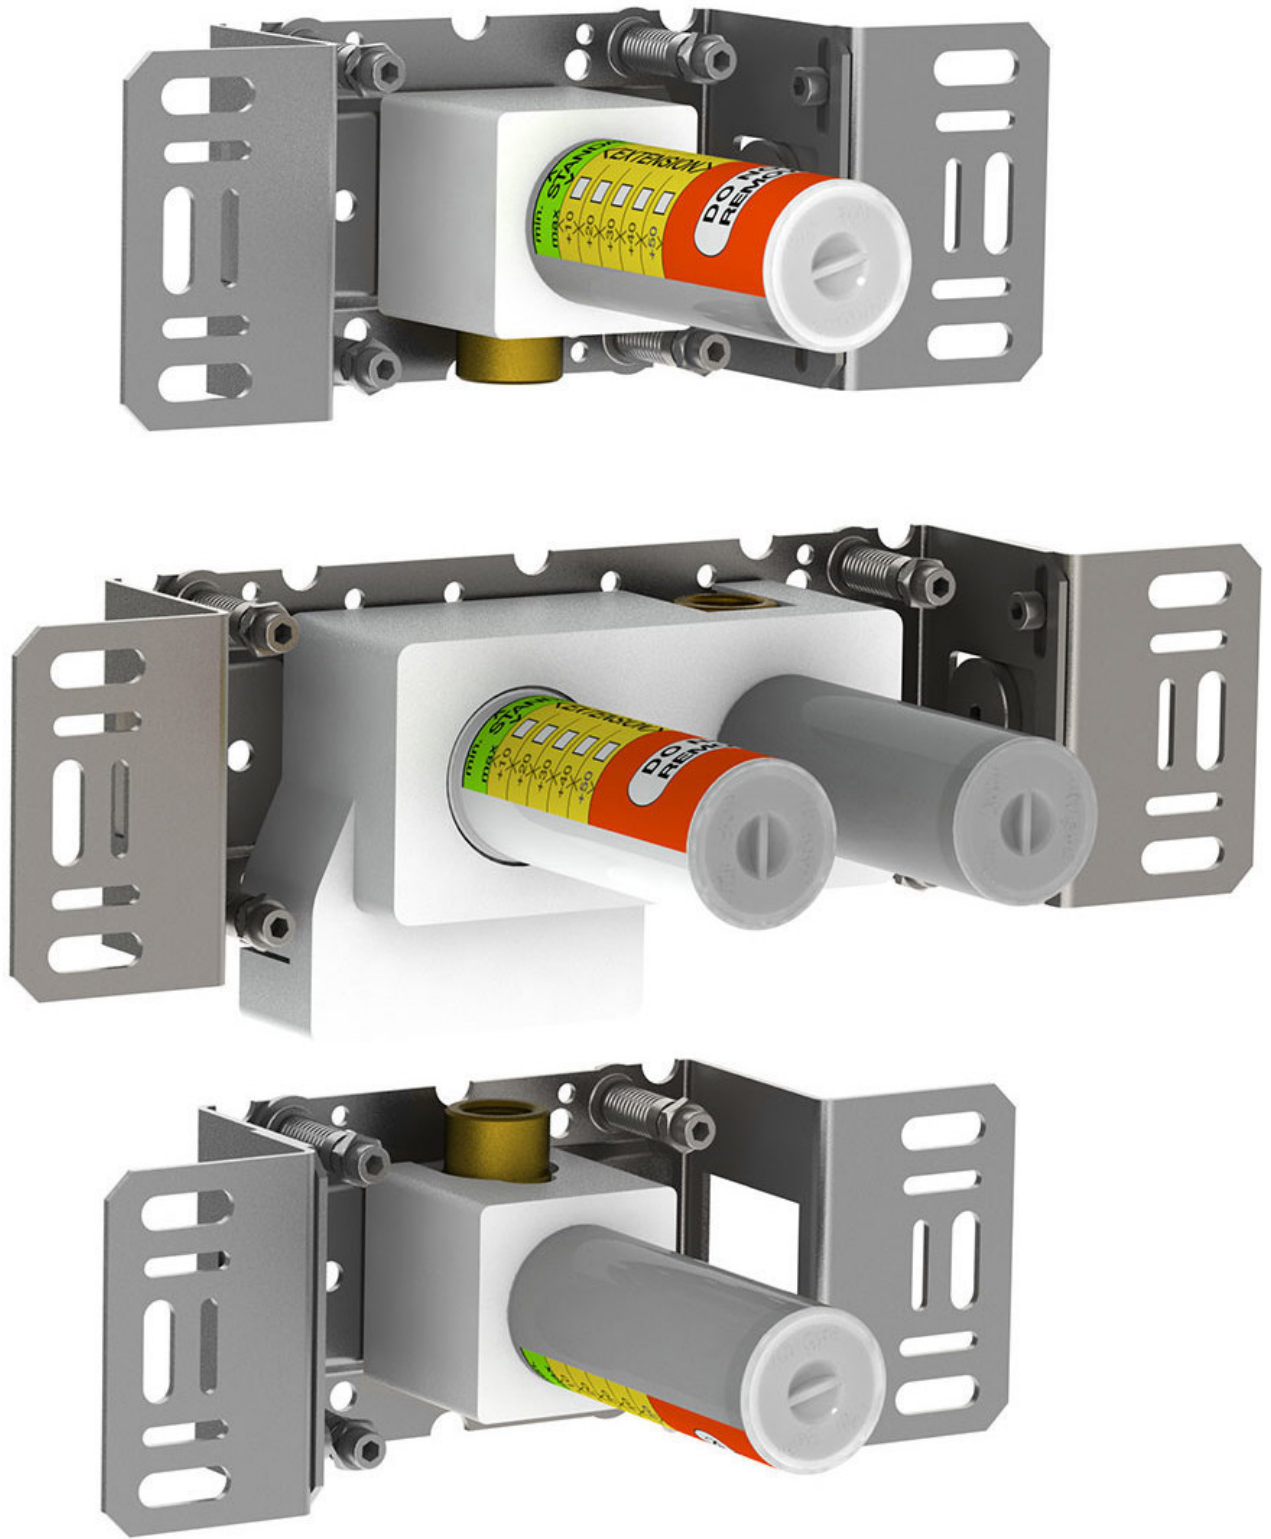

--

Datum:
Klant:
Project:

2400

Monoknop inbouwmengkraan met 2-weg omstel, incl 2 losse aansluithuizen 200M. 1/2" aansluiting.

Doorstroom

	Bar:	1,0	2,0	3,0	4,0	5,0
2400	(l/min)	12,7	18,0	22,0	25,4	28,4

Beschikbaar in de kleuren

200M
Los aansluituis. 1/2" aansluiting.