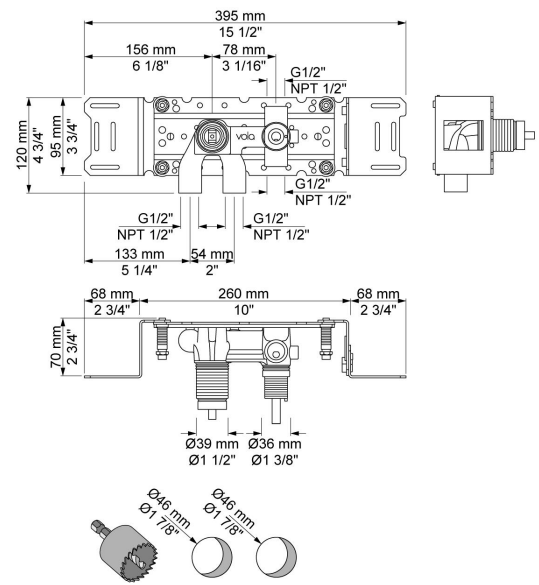

--

Datum:
Klant:
Project:

2400

Monoknop inbouwmengkraan met 2-weg omstel, incl 2 losse aansluithuizen 200M. 1/2" aansluiting.

Doorstroom

	Bar:	1,0	2,0	3,0	4,0	5,0
2400	(l/min)	12,7	18,0	22,0	25,4	28,4

Beschikbaar in de kleuren

200M
Los aansluituis. 1/2" aansluiting.