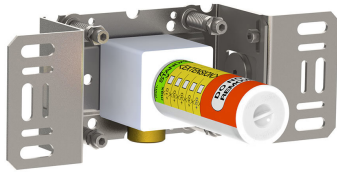

--

Datum:
Klant:
Project:

2400

Monoknop inbouwmengkraan met 2-weg omstel, incl 2 losse aansluithuizen 200M. 1/2" aansluiting.

Doorstroom

	Bar:	1,0	2,0	3,0	4,0	5,0
2400	(l/min)	12,7	18,0	22,0	25,4	28,4

Beschikbaar in de kleuren

200M
Los aansluituis. 1/2" aansluiting.