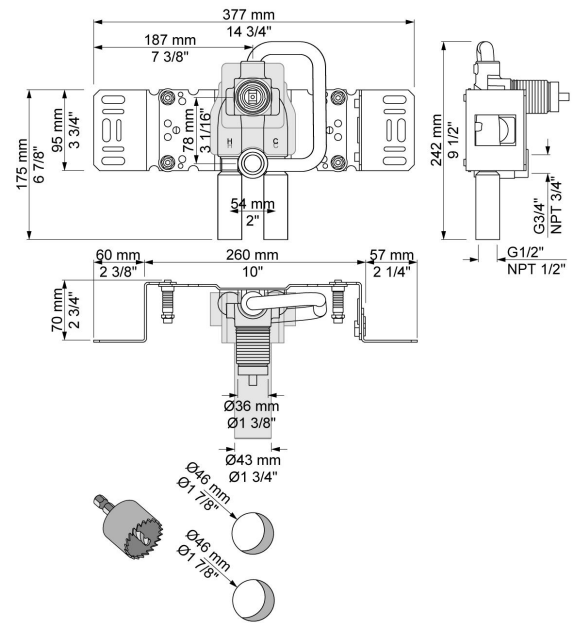

--

Datum:
Klant:
Project:

2300

Monoknop inbouwmengkraan met 1 vast aansluithuis, verticale uitvoering. ½" aansluiting.

Doorstroom

	Bar:	1,0	2,0	3,0	4,0	5,0
2300	(l/min)	14,4	20,4	25,0	28,9	32,3

**Beschikbaar in de kleuren**