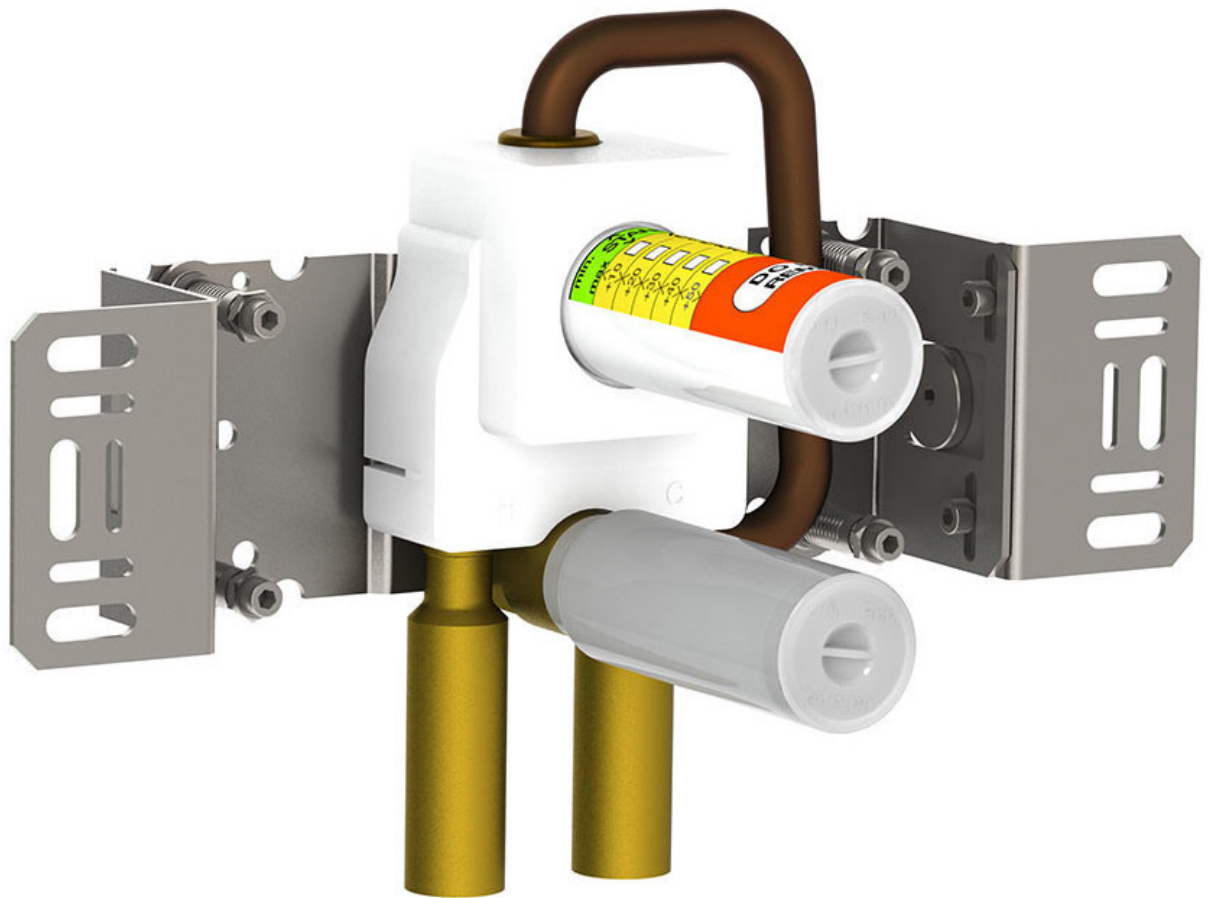

--

Datum:
Klant:
Project:

2300

Monoknop inbouwmengkraan met 1 vast aansluithuis, verticale uitvoering. ½" aansluiting.

Doorstroom

	Bar:	1,0	2,0	3,0	4,0	5,0
2300	(l/min)	14,4	20,4	25,0	28,9	32,3

**Beschikbaar in de kleuren**

Kleur 60, Zwart	Kleur 64, Geborsteld koper
Kleur 61, Geborsteld zwart	Kleur 65, Goud
Kleur 62, Diepzwart	Kleur 68, Zilver
Kleur 63, Koper	Kleur 70, Geborsteld goud