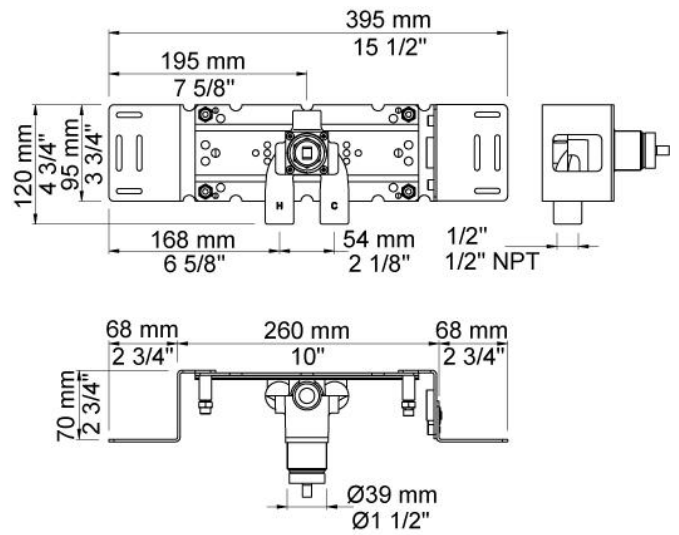

080ST
 Hoofddouche, totale lengte 500 mm, wandmontage. Exclusief aansluituis 200M, inclusief rozet.

2001
 Rozet Ø60 mm, gat Ø39 mm.

200M

Los aansluituis. 1/2" aansluiting.

2200
 Monoknop inbouwengkraan, incl. 1 los aansluithuis 200M. 1/2" aansluiting.