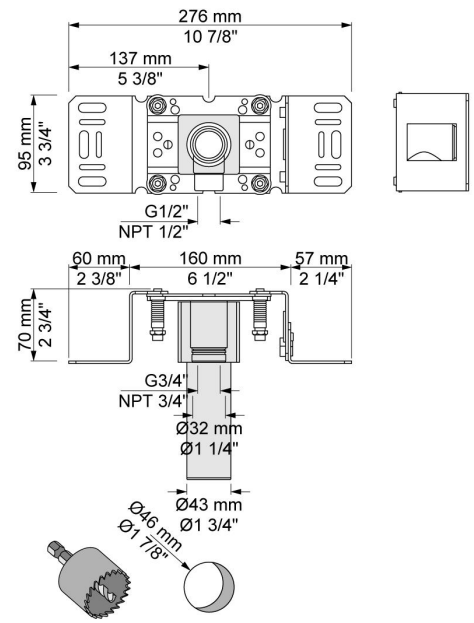

080ST
 Hoofddouche, totale lengte 500 mm, wandmontage. Exclusief aansluituis 200M, inclusief rozet.

2001
 Rozet Ø60 mm, gat Ø39 mm.

200M

Los aansluituis. 1/2" aansluiting.

2200
 Monoknop inbouwengkraan, incl. 1 los aansluithuis 200M. 1/2" aansluiting.