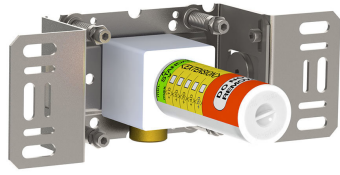

--

Datum:
Klant:
Project:

2281ST

Monoknop inbouw douchemengkraan met hoofddouche, wandmontage. 2281STUP = Inbouwmengkraan 2200. 2281STAP = Bedieningsknop NR21, hoofddouche 080ST, rozet Ø60 mm 2001.

Doorstroom

	Bar:	1,0	2,0	3,0	4,0	5,0
2281ST	(l/min)	11,6	16,3	20,0	23,1	25,8

**Beschikbaar in de kleuren**

Kleur 02, Grijs	Kleur 21, Karmijnrood
Kleur 04, Blauw	Kleur 25, Rose
Kleur 05, Oranje	Kleur 27, Mat zwart
Kleur 06, Lichtgroen	Kleur 28, Mat wit
Kleur 08, Geel	Kleur 40, Geborsteld roestvrij staal
Kleur 09, Donkergrijs	Kleur 60, Zwart
Kleur 12, Bruin	Kleur 61, Geborsteld zwart
Kleur 14, Oranjerood	Kleur 62, Diepzwart
Kleur 15, Donkerblauw	Kleur 63, Koper
Kleur 16, Chroom	Kleur 64, Geborsteld koper
Kleur 17, Hoogglans zwart	Kleur 65, Goud
Kleur 18, Wit	Kleur 68, Zilver
Kleur 19, Messing	Kleur 70, Geborsteld goud
Kleur 20, Geborsteld chroom	

080ST
 Hoofddouche, totale lengte 500 mm, wandmontage. Exclusief aansluituis 200M, inclusief rozet.

2001
 Rozet Ø60 mm, gat Ø39 mm.

200M

Los aansluituis. 1/2" aansluiting.

2200
 Monoknop inbouwengkraan, incl. 1 los aansluithuis 200M. 1/2" aansluiting.

NR21
 Bedieningsknop voor 2100, 2100X, 2200, 2300 en 2400.