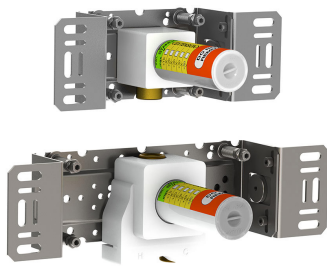

--

Datum:
Klant:
Project:

2281ST

Monoknop inbouw douchemengkraan met hoofddouche, wandmontage. 2281STUP = Inbouwmengkraan 2200. 2281STAP = Bedieningsknop NR21, hoofddouche 080ST, rozet Ø60 mm 2001.

Doorstroom

	Bar:	1,0	2,0	3,0	4,0	5,0
2281ST	(l/min)	11,6	16,3	20,0	23,1	25,8

**Beschikbaar in de kleuren**

Kleur 02, Grijs	Kleur 21, Karmijnrood
Kleur 04, Blauw	Kleur 25, Rose
Kleur 05, Oranje	Kleur 27, Mat zwart
Kleur 06, Lichtgroen	Kleur 28, Mat wit
Kleur 08, Geel	Kleur 40, Geborsteld roestvrij staal
Kleur 09, Donkergrijs	Kleur 60, Zwart
Kleur 12, Bruin	Kleur 61, Geborsteld zwart
Kleur 14, Oranjerood	Kleur 62, Diepzwart
Kleur 15, Donkerblauw	Kleur 63, Koper
Kleur 16, Chroom	Kleur 64, Geborsteld koper
Kleur 17, Hoogglans zwart	Kleur 65, Goud
Kleur 18, Wit	Kleur 68, Zilver
Kleur 19, Messing	Kleur 70, Geborsteld goud
Kleur 20, Geborsteld chroom	

080ST
 Hoofddouche, totale lengte 500 mm, wandmontage. Exclusief aansluituis 200M, inclusief rozet.

2001
 Rozet Ø60 mm, gat Ø39 mm.

200M

Los aansluituis. 1/2" aansluiting.

2200
 Monoknop inbouwengkraan, incl. 1 los aansluithuis 200M. 1/2" aansluiting.

NR21
 Bedieningsknop voor 2100, 2100X, 2200, 2300 en 2400.