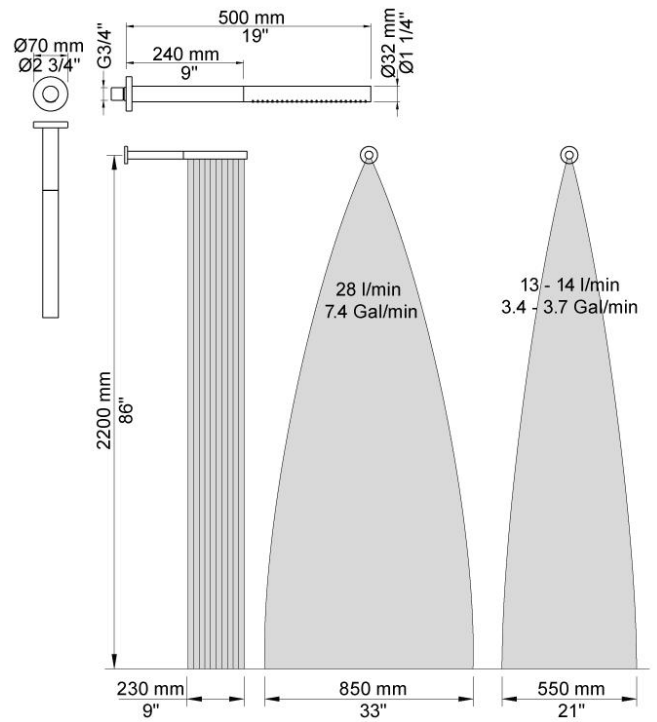

--

Datum:
Klant:
Project:

2281ST

Monoknop inbouw douchemengkraan met hoofddouche, wandmontage. 2281STUP = Inbouwmengkraan 2200. 2281STAP = Bedieningsknop NR21, hoofddouche 080ST, rozet Ø60 mm 2001.

Doorstroom

	Bar:	1,0	2,0	3,0	4,0	5,0
2281ST	(l/min)	11,6	16,3	20,0	23,1	25,8

**Beschikbaar in de kleuren**

Kleur 02, Grijs	Kleur 21, Karmijnrood
Kleur 04, Blauw	Kleur 25, Rose
Kleur 05, Oranje	Kleur 27, Mat zwart
Kleur 06, Lichtgroen	Kleur 28, Mat wit
Kleur 08, Geel	Kleur 40, Geborsteld roestvrij staal
Kleur 09, Donkergrijs	Kleur 60, Zwart
Kleur 12, Bruin	Kleur 61, Geborsteld zwart
Kleur 14, Oranjerood	Kleur 62, Diepzwart
Kleur 15, Donkerblauw	Kleur 63, Koper
Kleur 16, Chroom	Kleur 64, Geborsteld koper
Kleur 17, Hoogglans zwart	Kleur 65, Goud
Kleur 18, Wit	Kleur 68, Zilver
Kleur 19, Messing	Kleur 70, Geborsteld goud
Kleur 20, Geborsteld chroom	

080ST
 Hoofddouche, totale lengte 500 mm, wandmontage. Exclusief aansluituis 200M, inclusief rozet.

2001
 Rozet Ø60 mm, gat Ø39 mm.

200M

Los aansluituis. 1/2" aansluiting.

2200
 Monoknop inbouwengkraan, incl. 1 los aansluithuis 200M. 1/2" aansluiting.

NR21
 Bedieningsknop voor 2100, 2100X, 2200, 2300 en 2400.