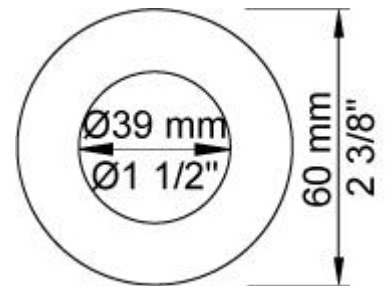

	Bar:	1,0	2,0	3,0	4,0	5,0
2281ST	(l/min)	11,6	16,3	20,0	23,1	25,8

**Beschikbaar in de kleuren**

Kleur 02, Grijs	Kleur 21, Karmijnrood
Kleur 04, Blauw	Kleur 25, Rose
Kleur 05, Oranje	Kleur 27, Mat zwart
Kleur 06, Lichtgroen	Kleur 28, Mat wit
Kleur 08, Geel	Kleur 40, Geborsteld roestvrij staal
Kleur 09, Donkergrijs	Kleur 60, Zwart
Kleur 12, Bruin	Kleur 61, Geborsteld zwart
Kleur 14, Oranjerood	Kleur 62, Diepzwart
Kleur 15, Donkerblauw	Kleur 63, Koper
Kleur 16, Chroom	Kleur 64, Geborsteld koper
Kleur 17, Hoogglans zwart	Kleur 65, Goud
Kleur 18, Wit	Kleur 68, Zilver
Kleur 19, Messing	Kleur 70, Geborsteld goud
Kleur 20, Geborsteld chroom	

080ST
 Hoofddouche, totale lengte 500 mm, wandmontage. Exclusief aansluituis 200M, inclusief rozet.

2001
 Rozet Ø60 mm, gat Ø39 mm.

200M

Los aansluituis. 1/2" aansluiting.

2200
 Monoknop inbouwengkraan, incl. 1 los aansluithuis 200M. 1/2" aansluiting.