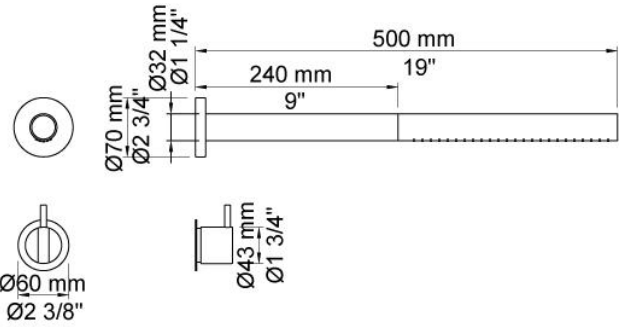

--

Datum:
Klant:
Project:

2281ST

Monoknop inbouw douchemengkraan met hoofddouche, wandmontage. 2281STUP = Inbouwmengkraan 2200. 2281STAP = Bedieningsknop NR21, hoofddouche 080ST, rozet Ø60 mm 2001.

Doorstroom

	Bar:	1,0	2,0	3,0	4,0	5,0
2281ST	(l/min)	11,6	16,3	20,0	23,1	25,8

**Beschikbaar in de kleuren**

Kleur 02, Grijs	Kleur 21, Karmijnrood
Kleur 04, Blauw	Kleur 25, Rose
Kleur 05, Oranje	Kleur 27, Mat zwart
Kleur 06, Lichtgroen	Kleur 28, Mat wit
Kleur 08, Geel	Kleur 40, Geborsteld roestvrij staal
Kleur 09, Donkergrijs	Kleur 60, Zwart
Kleur 12, Bruin	Kleur 61, Geborsteld zwart
Kleur 14, Oranjerood	Kleur 62, Diepzwart
Kleur 15, Donkerblauw	Kleur 63, Koper
Kleur 16, Chroom	Kleur 64, Geborsteld koper
Kleur 17, Hoogglans zwart	Kleur 65, Goud
Kleur 18, Wit	Kleur 68, Zilver
Kleur 19, Messing	Kleur 70, Geborsteld goud
Kleur 20, Geborsteld chroom	

080ST
 Hoofddouche, totale lengte 500 mm, wandmontage. Exclusief aansluituis 200M, inclusief rozet.

2001
 Rozet Ø60 mm, gat Ø39 mm.

200M

Los aansluituis. 1/2" aansluiting.

2200
 Monoknop inbouwengkraan, incl. 1 los aansluithuis 200M. 1/2" aansluiting.