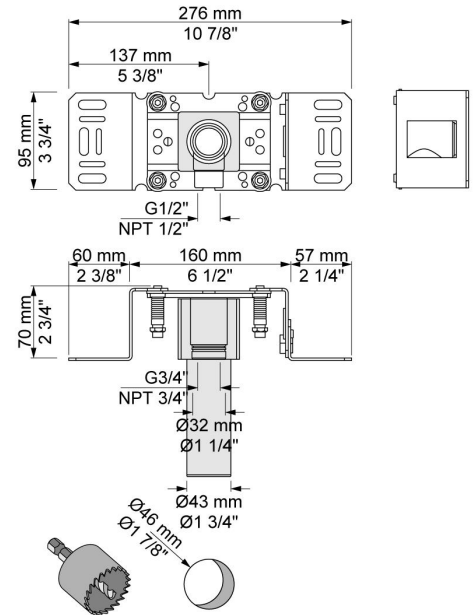

--

Datum:
Klant:
Project:

2281D

Monoknop inbouw douchemengkraan met hoofddouche, wandmontage. 2281DUP = Inbouwmengkraan 2200. 2281DAP = Bedieningsknop NR21, dubbele hoofddouche 115 mm Ø80D, rozette Ø60 mm 2001.

001
Rozet Ø60 mm, gat Ø30 mm.

080D
Dubbele hoofddouche, totale lengte 130 mm, wandmontage. Exclusief aansluituis 200M, inclusief rozet, diam. 60 mm.

2001
Rozet Ø60 mm, gat Ø39 mm.

200M

Los aansluituis. 1/2" aansluiting.

2200

Monoknop inbouwmengkraan, incl. 1 los aansluituis 200M. 1/2" aansluiting.

NR21

Bedieningsknop voor 2100, 2100X, 2200, 2300 en 2400.