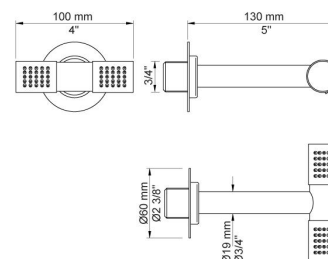

--

Datum:
Klant:
Project:

2281D

Monoknop inbouw douchemengkraan met hoofddouche, wandmontage. 2281DUP = Inbouwmengkraan 2200. 2281DAP = Bedieningsknop NR21, dubbele hoofddouche 115 mm Ø80D, rozette Ø60 mm 2001.

Doorstroom

	Bar:	1,0	2,0	3,0	4,0	5,0
2281D	(l/min)	11,6	16,3	20,0	23,1	25,8

**Beschikbaar in de kleuren**

Kleur 02, Grijs	Kleur 21, Karmijnrood
Kleur 04, Blauw	Kleur 25, Rose
Kleur 05, Oranje	Kleur 27, Mat zwart
Kleur 06, Lichtgroen	Kleur 28, Mat wit
Kleur 08, Geel	Kleur 40, Geborsteld roestvrij staal
Kleur 09, Donkergrijs	Kleur 60, Zwart
Kleur 12, Bruin	Kleur 61, Geborsteld zwart
Kleur 14, Oranjerood	Kleur 62, Diepzwart
Kleur 15, Donkerblauw	Kleur 63, Koper
Kleur 16, Chroom	Kleur 64, Geborsteld koper
Kleur 17, Hoogglans zwart	Kleur 65, Goud
Kleur 18, Wit	Kleur 68, Zilver
Kleur 19, Messing	Kleur 70, Geborsteld goud
Kleur 20, Geborsteld chroom	

001
Rozet Ø60 mm, gat Ø30 mm.

080D
Dubbele hoofddouche, totale lengte 130 mm, wandmontage. Exclusief aansluituis 200M, inclusief rozet, diam. 60 mm.

2001
Rozet Ø60 mm, gat Ø39 mm.

200M

Los aansluituis. 1/2" aansluiting.

2200

Monoknop inbouwmengkraan, incl. 1 los aansluituis 200M. 1/2" aansluiting.

NR21

Bedieningsknop voor 2100, 2100X, 2200, 2300 en 2400.