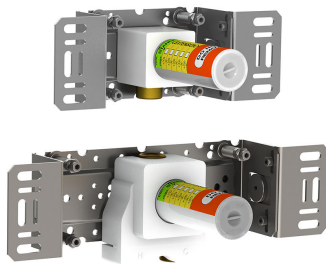

--

Datum:
Klant:
Project:

2281D

Monoknop inbouw douchemengkraan met hoofddouche, wandmontage. 2281DUP = Inbouwmengkraan 2200. 2281DAP = Bedieningsknop NR21, dubbele hoofddouche 115 mm Ø80D, rozette Ø60 mm 2001.

Doorstroom

	Bar:	1,0	2,0	3,0	4,0	5,0
2281D	(l/min)	11,6	16,3	20,0	23,1	25,8

**Beschikbaar in de kleuren**

Kleur 02, Grijs	Kleur 21, Karmijnrood
Kleur 04, Blauw	Kleur 25, Rose
Kleur 05, Oranje	Kleur 27, Mat zwart
Kleur 06, Lichtgroen	Kleur 28, Mat wit
Kleur 08, Geel	Kleur 40, Geborsteld roestvrij staal
Kleur 09, Donkergrijs	Kleur 60, Zwart
Kleur 12, Bruin	Kleur 61, Geborsteld zwart
Kleur 14, Oranjerood	Kleur 62, Diepzwart
Kleur 15, Donkerblauw	Kleur 63, Koper
Kleur 16, Chroom	Kleur 64, Geborsteld koper
Kleur 17, Hoogglans zwart	Kleur 65, Goud
Kleur 18, Wit	Kleur 68, Zilver
Kleur 19, Messing	Kleur 70, Geborsteld goud
Kleur 20, Geborsteld chroom	

001
Rozet Ø60 mm, gat Ø30 mm.

080D
Dubbele hoofddouche, totale lengte 130 mm, wandmontage. Exclusief aansluituis 200M, inclusief rozet, diam. 60 mm.

2001
Rozet Ø60 mm, gat Ø39 mm.

200M

Los aansluituis. 1/2" aansluiting.

2200

Monoknop inbouwmengkraan, incl. 1 los aansluituis 200M. 1/2" aansluiting.

NR21

Bedieningsknop voor 2100, 2100X, 2200, 2300 en 2400.