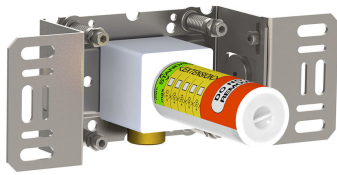

--

Datum:
Klant:
Project:

2281D

Monoknop inbouw douchemengkraan met hoofddouche, wandmontage. 2281DUP = Inbouwmengkraan 2200. 2281DAP = Bedieningsknop NR21, dubbele hoofddouche 115 mm Ø80D, rozette Ø60 mm 2001.

Doorstroom

	Bar:	1,0	2,0	3,0	4,0	5,0
2281D	(l/min)	11,6	16,3	20,0	23,1	25,8

**Beschikbaar in de kleuren**

Kleur 02, Grijs	Kleur 21, Karmijnrood
Kleur 04, Blauw	Kleur 25, Rose
Kleur 05, Oranje	Kleur 27, Mat zwart
Kleur 06, Lichtgroen	Kleur 28, Mat wit
Kleur 08, Geel	Kleur 40, Geborsteld roestvrij staal
Kleur 09, Donkergrijs	Kleur 60, Zwart
Kleur 12, Bruin	Kleur 61, Geborsteld zwart
Kleur 14, Oranjerood	Kleur 62, Diepzwart
Kleur 15, Donkerblauw	Kleur 63, Koper
Kleur 16, Chroom	Kleur 64, Geborsteld koper
Kleur 17, Hoogglans zwart	Kleur 65, Goud
Kleur 18, Wit	Kleur 68, Zilver
Kleur 19, Messing	Kleur 70, Geborsteld goud
Kleur 20, Geborsteld chroom	

001
Rozet Ø60 mm, gat Ø30 mm.

080D
Dubbele hoofddouche, totale lengte 130 mm, wandmontage. Exclusief aansluituis 200M, inclusief rozet, diam. 60 mm.

2001
Rozet Ø60 mm, gat Ø39 mm.

200M

Los aansluituis. 1/2" aansluiting.

2200

Monoknop inbouwmengkraan, incl. 1 los aansluituis 200M. 1/2" aansluiting.

NR21

Bedieningsknop voor 2100, 2100X, 2200, 2300 en 2400.