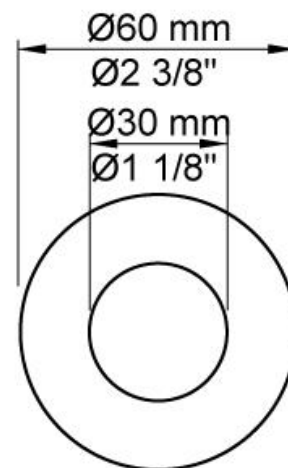

--

Datum:
Klant:
Project:

2281D

Monoknop inbouw douchemengkraan met hoofddouche, wandmontage. 2281DUP = Inbouwmengkraan 2200. 2281DAP = Bedieningsknop NR21, dubbele hoofddouche 115 mm Ø80D, rozette Ø60 mm 2001.

Doorstroom

	Bar:	1,0	2,0	3,0	4,0	5,0
2281D	(l/min)	11,6	16,3	20,0	23,1	25,8

**Beschikbaar in de kleuren**

Kleur 02, Grijs	Kleur 21, Karmijnrood
Kleur 04, Blauw	Kleur 25, Rose
Kleur 05, Oranje	Kleur 27, Mat zwart
Kleur 06, Lichtgroen	Kleur 28, Mat wit
Kleur 08, Geel	Kleur 40, Geborsteld roestvrij staal
Kleur 09, Donkergrijs	Kleur 60, Zwart
Kleur 12, Bruin	Kleur 61, Geborsteld zwart
Kleur 14, Oranjerood	Kleur 62, Diepzwart
Kleur 15, Donkerblauw	Kleur 63, Koper
Kleur 16, Chroom	Kleur 64, Geborsteld koper
Kleur 17, Hoogglans zwart	Kleur 65, Goud
Kleur 18, Wit	Kleur 68, Zilver
Kleur 19, Messing	Kleur 70, Geborsteld goud
Kleur 20, Geborsteld chroom	

001
Rozet Ø60 mm, gat Ø30 mm.

080D
Dubbele hoofddouche, totale lengte 130 mm, wandmontage. Exclusief aansluituis 200M, inclusief rozet, diam. 60 mm.

2001
Rozet Ø60 mm, gat Ø39 mm.

200M

Los aansluituis. 1/2" aansluiting.