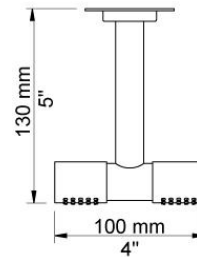

2281D

Monoknop inbouw douchemengkraan met hoofddouche, wandmontage. 2281DUP = Inbouwmengkraan 2200. 2281DAP = Bedieningsknop NR21, dubbele hoofddouche 115 mm Ø80D, rozette Ø60 mm 2001.

Doorstroom

	Bar:	1,0	2,0	3,0	4,0	5,0
2281D	(l/min)	11,6	16,3	20,0	23,1	25,8

Beschikbaar in de kleuren

Kleur 02, Grijs	Kleur 21, Karmijnrood
Kleur 04, Blauw	Kleur 25, Rose
Kleur 05, Oranje	Kleur 27, Mat zwart
Kleur 06, Lichtgroen	Kleur 28, Mat wit
Kleur 08, Geel	Kleur 40, Geborsteld roestvrij staal
Kleur 09, Donkergrijs	Kleur 60, Zwart
Kleur 12, Bruin	Kleur 61, Geborsteld zwart
Kleur 14, Oranjerood	Kleur 62, Diepzwart
Kleur 15, Donkerblauw	Kleur 63, Koper
Kleur 16, Chroom	Kleur 64, Geborsteld koper
Kleur 17, Hoogglans zwart	Kleur 65, Goud
Kleur 18, Wit	Kleur 68, Zilver
Kleur 19, Messing	Kleur 70, Geborsteld goud
Kleur 20, Geborsteld chroom