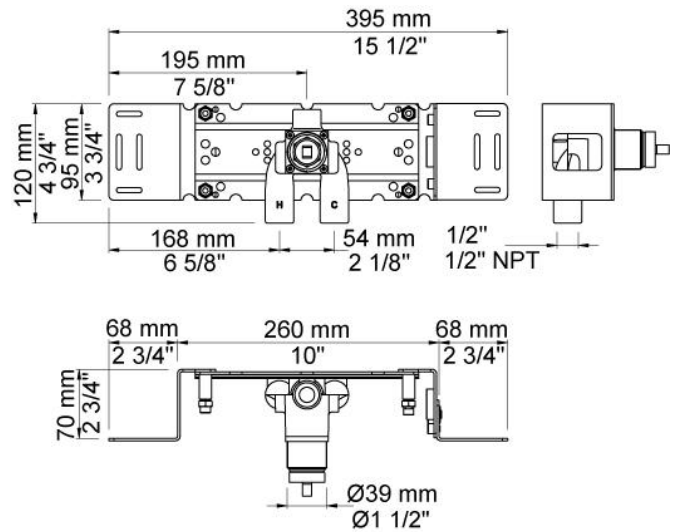

--

Datum:
Klant:
Project:

2281D

Monoknop inbouw douchemengkraan met hoofddouche, wandmontage. 2281DUP = Inbouwmengkraan 2200. 2281DAP = Bedieningsknop NR21, dubbele hoofddouche 115 mm Ø80D, rozette Ø60 mm 2001.

001
Rozet Ø60 mm, gat Ø30 mm.

080D
Dubbele hoofddouche, totale lengte 130 mm, wandmontage. Exclusief aansluituis 200M, inclusief rozet, diam. 60 mm.

2001
Rozet Ø60 mm, gat Ø39 mm.

200M

Los aansluituis. 1/2" aansluiting.

2200

Monoknop inbouwmengkraan, incl. 1 los aansluituis 200M. 1/2" aansluiting.

NR21

Bedieningsknop voor 2100, 2100X, 2200, 2300 en 2400.