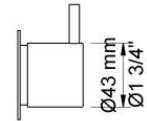

--

Datum:
Klant:
Project:

2281D

Monoknop inbouw douchemengkraan met hoofddouche, wandmontage. 2281DUP = Inbouwmengkraan 2200. 2281DAP = Bedieningsknop NR21, dubbele hoofddouche 115 mm Ø80D, rozette Ø60 mm 2001.

Doorstroom

	Bar:	1,0	2,0	3,0	4,0	5,0
2281D	(l/min)	11,6	16,3	20,0	23,1	25,8

**Beschikbaar in de kleuren**

Kleur 02, Grijs	Kleur 21, Karmijnrood
Kleur 04, Blauw	Kleur 25, Rose
Kleur 05, Oranje	Kleur 27, Mat zwart
Kleur 06, Lichtgroen	Kleur 28, Mat wit
Kleur 08, Geel	Kleur 40, Geborsteld roestvrij staal
Kleur 09, Donkergrijs	Kleur 60, Zwart
Kleur 12, Bruin	Kleur 61, Geborsteld zwart
Kleur 14, Oranjerood	Kleur 62, Diepzwart
Kleur 15, Donkerblauw	Kleur 63, Koper
Kleur 16, Chroom	Kleur 64, Geborsteld koper
Kleur 17, Hoogglans zwart	Kleur 65, Goud
Kleur 18, Wit	Kleur 68, Zilver
Kleur 19, Messing	Kleur 70, Geborsteld goud
Kleur 20, Geborsteld chroom	

001
Rozet Ø60 mm, gat Ø30 mm.

080D
Dubbele hoofddouche, totale lengte 130 mm, wandmontage. Exclusief aansluituis 200M, inclusief rozet, diam. 60 mm.

2001
Rozet Ø60 mm, gat Ø39 mm.

200M

Los aansluituis. 1/2" aansluiting.