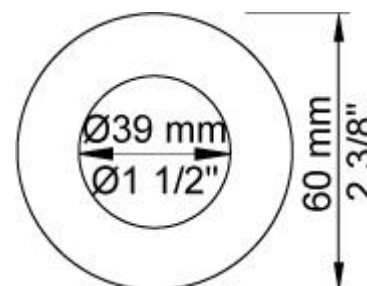

--

Datum:
Klant:
Project:

2281D

Monoknop inbouw douchemengkraan met hoofddouche, wandmontage. 2281DUP = Inbouwmengkraan 2200. 2281DAP = Bedieningsknop NR21, dubbele hoofddouche 115 mm Ø80D, rozette Ø60 mm 2001.

Doorstroom

	Bar:	1,0	2,0	3,0	4,0	5,0
2281D	(l/min)	11,6	16,3	20,0	23,1	25,8

**Beschikbaar in de kleuren**

Kleur 02, Grijs	Kleur 21, Karmijnrood
Kleur 04, Blauw	Kleur 25, Rose
Kleur 05, Oranje	Kleur 27, Mat zwart
Kleur 06, Lichtgroen	Kleur 28, Mat wit
Kleur 08, Geel	Kleur 40, Geborsteld roestvrij staal
Kleur 09, Donkergrijs	Kleur 60, Zwart
Kleur 12, Bruin	Kleur 61, Geborsteld zwart
Kleur 14, Oranjerood	Kleur 62, Diepzwart
Kleur 15, Donkerblauw	Kleur 63, Koper
Kleur 16, Chroom	Kleur 64, Geborsteld koper
Kleur 17, Hoogglans zwart	Kleur 65, Goud
Kleur 18, Wit	Kleur 68, Zilver
Kleur 19, Messing	Kleur 70, Geborsteld goud
Kleur 20, Geborsteld chroom	

001
Rozet Ø60 mm, gat Ø30 mm.

080D
Dubbele hoofddouche, totale lengte 130 mm, wandmontage. Exclusief aansluituis 200M, inclusief rozet, diam. 60 mm.

2001
Rozet Ø60 mm, gat Ø39 mm.

200M

Los aansluituis. 1/2" aansluiting.