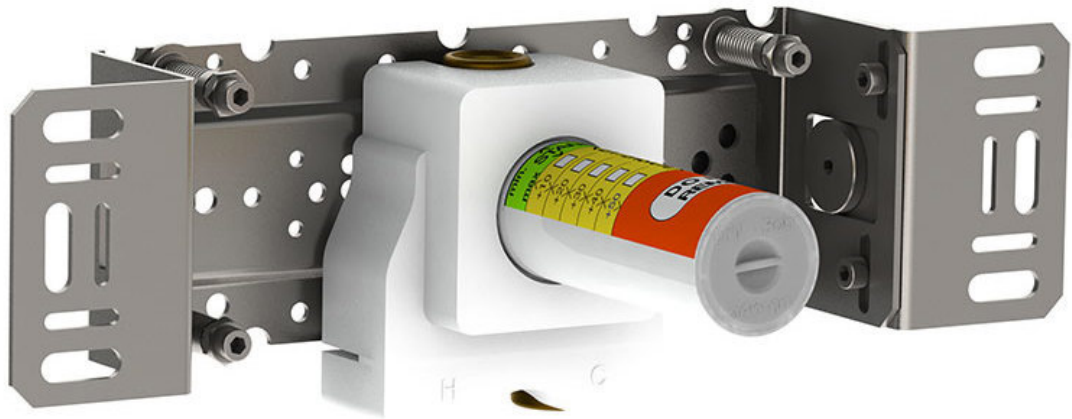

--

Datum:
Klant:
Project:

2200V

Monoknop inbouwmengkraan. ½" aansluiting.

Doorstroom

	Bar:	1,0	2,0	3,0	4,0	5,0
2200V	(l/min)	14,4	20,4	25,0	28,9	32,3

Beschikbaar in de kleuren