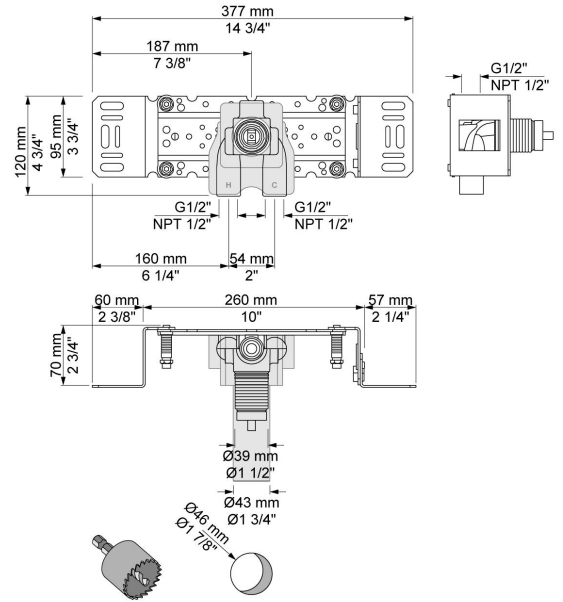

--

Datum:
Klant:
Project:

2200V

Monoknop inbouwmengkraan. ½" aansluiting.

Doorstroom

	Bar:	1,0	2,0	3,0	4,0	5,0
2200V	(l/min)	14,4	20,4	25,0	28,9	32,3

Beschikbaar in de kleuren