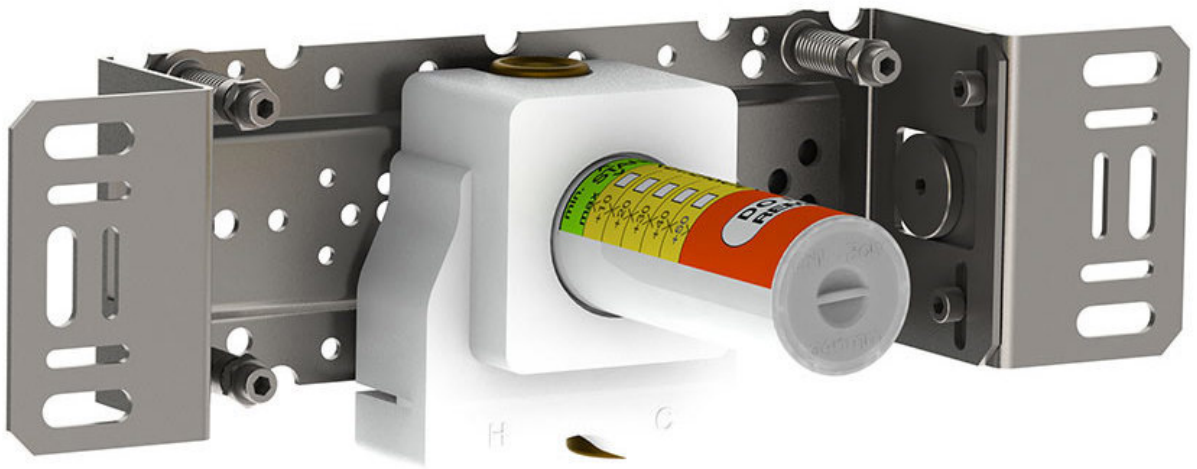

--

Datum:
Klant:
Project:

2200

Monoknop inbouwmengkraan, incl. 1 los aansluithuis 200M. ½" aansluiting.

Doorstroom

	Bar:	1,0	2,0	3,0	4,0	5,0
2200	(l/min)	14,4	20,4	25,0	28,9	32,3

Beschikbaar in de kleuren

200M
Los aansluituis. 1/2" aansluiting.