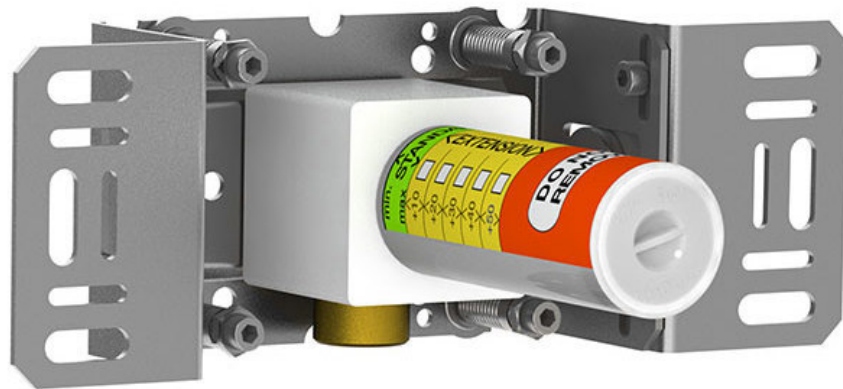

--

Datum:
Klant:
Project:

2200

Monoknop inbouwmengkraan, incl. 1 los aansluithuis 200M. ½" aansluiting.

Doorstroom

	Bar:	1,0	2,0	3,0	4,0	5,0
2200	(l/min)	14,4	20,4	25,0	28,9	32,3

Beschikbaar in de kleuren

200M
Los aansluituis. 1/2" aansluiting.