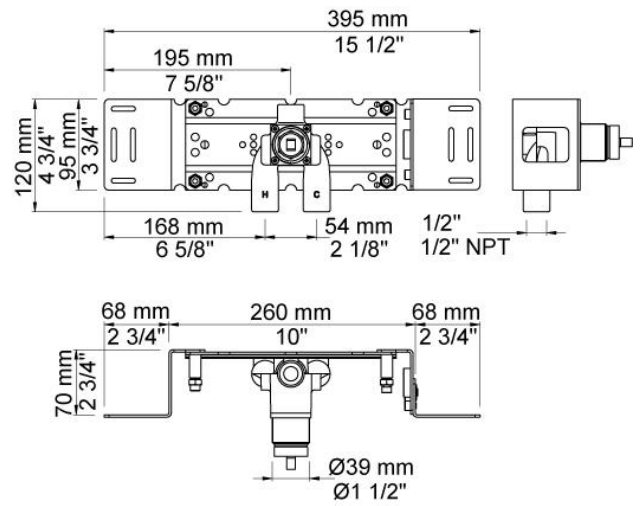

--

Datum:
Klant:
Project:

2200

Monoknop inbouwmengkraan, incl. 1 los aansluithuis 200M. ½" aansluiting.

Doorstroom

	Bar:	1,0	2,0	3,0	4,0	5,0
2200	(l/min)	14,4	20,4	25,0	28,9	32,3

Beschikbaar in de kleuren

200M
Los aansluituis. 1/2" aansluiting.