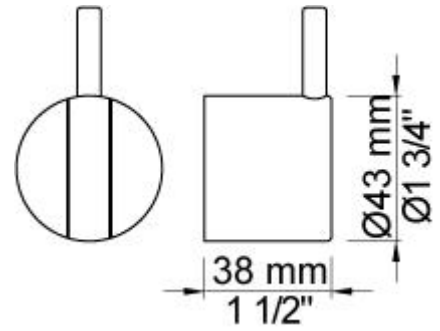

040D
Baduitloop 200 mm, draaibaar met omstel, Ø24 mm, hoger debiet, incl. handdouche T2.

2003B
Afdekplaat, 3-gats, Ø39, Ø30, Ø33 mm, 309x60 mm.

2100
Monoknop inbouwmenkraan met 1 vast aansluithuis, bedieningsknop links en uitloop rechts. 1/2" aansluiting.

NR21
Bedieningsknop voor 2100, 2100X, 2200, 2300 en 2400.

T2
Handdouche, met metalen doucheslang 1500 mm.

T8
Handdouchehouder tbv handdouche T2, wandmontage.