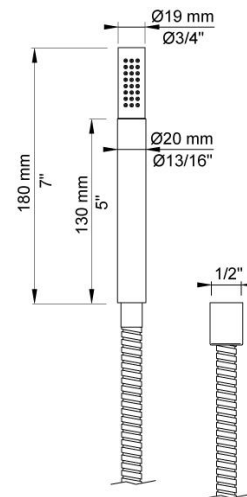

040D
Baduitloop 200 mm, draaibaar met omstel, Ø24 mm, hoger debiet, incl. handdouche T2.

2003B
Afdekplaat, 3-gats, Ø39, Ø30, Ø33 mm, 309x60 mm.

2100
Monoknop inbouwmenkraan met 1 vast aansluithuis, bedieningsknop links en uitloop rechts. 1/2" aansluiting.

NR21
Bedieningsknop voor 2100, 2100X, 2200, 2300 en 2400.

T2
Handdouche, met metalen doucheslang 1500 mm.

T8
Handdouchehouder tbv handdouche T2, wandmontage.