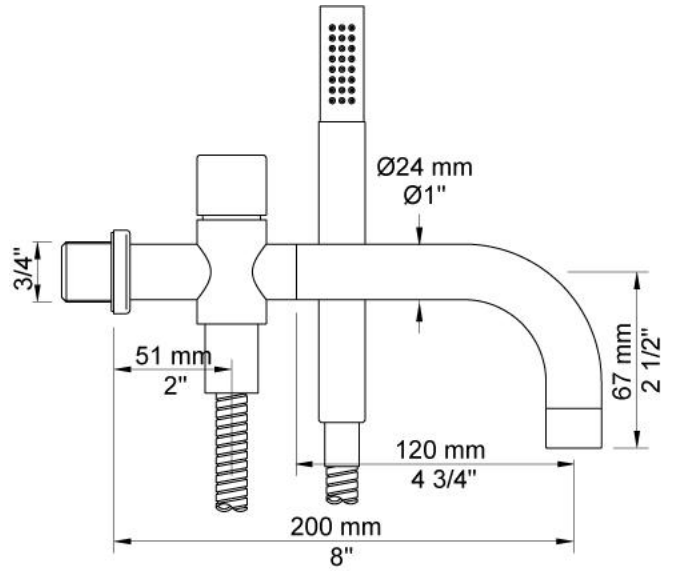

--

Datum:
Klant:
Project:

2143DT8

Monoknop inbouw badmengkraan met draaibare baduitloop 200 mm met omstel en handdouche met houder. 2143DT8UP = Inbouwmengkraan 2100. 2143DT8AP = Bedieningsknop NR21, draaibare baduitloop 200 mm met omstel en handdouche 040D, 3-gats afdekplaat 60 x 309 mm 2003B, handdouchehouder T8.

Doorstroom

	Bar:	1,0	2,0	3,0	4,0	5,0
040D	(l/min)	9,5	13,5	16,5	19,1	21,3
T2	(l/min)	5,8	8,2	10,0	11,6	12,9

**Beschikbaar in de kleuren**

Kleur 02, Grijs	Kleur 20, Geborsteld chroom
Kleur 04, Blauw	Kleur 21, Karmijnrood
Kleur 05, Oranje	Kleur 25, Rose
Kleur 06, Lichtgroen	Kleur 27, Mat zwart
Kleur 08, Geel	Kleur 28, Mat wit
Kleur 09, Donkergrijs	Kleur 60, Zwart
Kleur 12, Bruin	Kleur 61, Geborsteld zwart
Kleur 14, Oranjerood	Kleur 62, Diepzwart
Kleur 15, Donkerblauw	Kleur 63, Koper
Kleur 16, Chroom	Kleur 64, Geborsteld koper
Kleur 17, Hoogglans zwart	Kleur 65, Goud
Kleur 18, Wit	Kleur 68, Zilver
Kleur 19, Messing	Kleur 70, Geborsteld goud

040D
Baduitloop 200 mm, draaibaar met omstel, Ø24 mm, hoger debiet, incl. handdouche T2.

2003B
Afdekplaat, 3-gats, Ø39, Ø30, Ø33 mm, 309x60 mm.

2100
Monoknop inbouwmenkraan met 1 vast aansluithuis, bedieningsknop links en uitloop rechts. 1/2" aansluiting.

NR21
Bedieningsknop voor 2100, 2100X, 2200, 2300 en 2400.

T2
Handdouche, met metalen doucheslang 1500 mm.

T8
Handdouchehouder tbv handdouche T2, wandmontage.