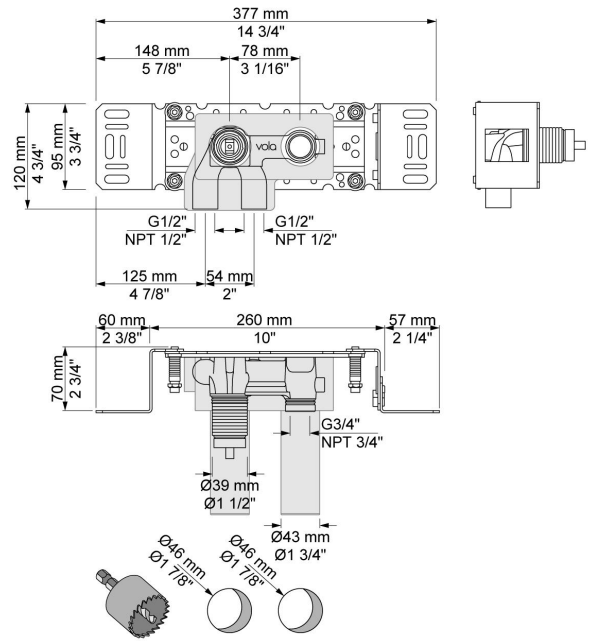

--

Datum:
Klant:
Project:

2143DT8

Monoknop inbouw badmengkraan met draaibare baduitloop 200 mm met omstel en handdouche met houder. 2143DT8UP = Inbouwmengkraan 2100. 2143DT8AP = Bedieningsknop NR21, draaibare baduitloop 200 mm met omstel en handdouche 040D, 3-gats afdekplaat 60 x 309 mm 2003B, handdouchehouder T8.

Doorstroom

	Bar:	1,0	2,0	3,0	4,0	5,0
040D	(l/min)	9,5	13,5	16,5	19,1	21,3
T2	(l/min)	5,8	8,2	10,0	11,6	12,9

**Beschikbaar in de kleuren**

Kleur 02, Grijs	Kleur 20, Geborsteld chroom
Kleur 04, Blauw	Kleur 21, Karmijnrood
Kleur 05, Oranje	Kleur 25, Rose
Kleur 06, Lichtgroen	Kleur 27, Mat zwart
Kleur 08, Geel	Kleur 28, Mat wit
Kleur 09, Donkergrijs	Kleur 60, Zwart
Kleur 12, Bruin	Kleur 61, Geborsteld zwart
Kleur 14, Oranjerood	Kleur 62, Diepzwart
Kleur 15, Donkerblauw	Kleur 63, Koper
Kleur 16, Chroom	Kleur 64, Geborsteld koper
Kleur 17, Hoogglans zwart	Kleur 65, Goud
Kleur 18, Wit	Kleur 68, Zilver
Kleur 19, Messing	Kleur 70, Geborsteld goud

040D
Baduitloop 200 mm, draaibaar met omstel, Ø24 mm, hoger debiet, incl. handdouche T2.

2003B
Afdekplaat, 3-gats, Ø39, Ø30, Ø33 mm, 309x60 mm.

2100
Monoknop inbouwmenkraan met 1 vast aansluithuis, bedieningsknop links en uitloop rechts. 1/2" aansluiting.

NR21
Bedieningsknop voor 2100, 2100X, 2200, 2300 en 2400.

T2
Handdouche, met metalen doucheslang 1500 mm.

T8
Handdouchehouder tbv handdouche T2, wandmontage.