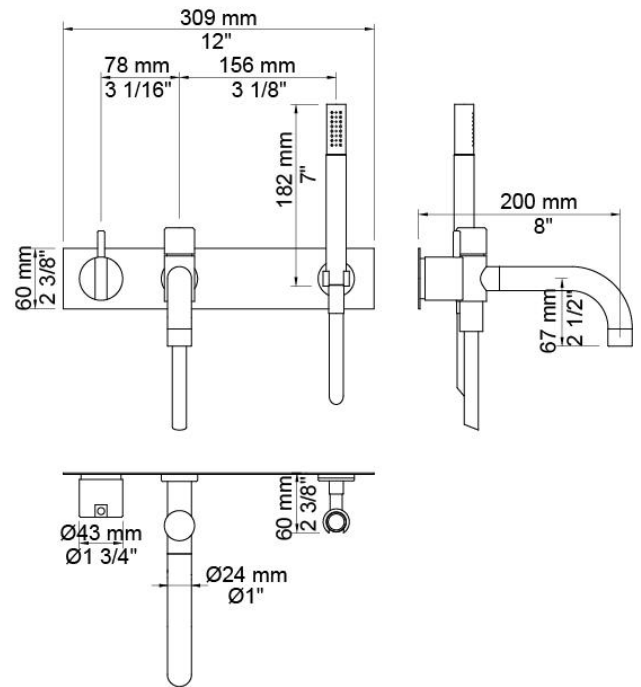

--

Datum:
Klant:
Project:

2143DT8

Monoknop inbouw badmengkraan met draaibare baduitloop 200 mm met omstel en handdouche met houder. 2143DT8UP = Inbouwmengkraan 2100. 2143DT8AP = Bedieningsknop NR21, draaibare baduitloop 200 mm met omstel en handdouche 040D, 3-gats afdekplaat 60 x 309 mm 2003B, handdouchehouder T8.

Doorstroom

	Bar:	1,0	2,0	3,0	4,0	5,0
040D	(l/min)	9,5	13,5	16,5	19,1	21,3
T2	(l/min)	5,8	8,2	10,0	11,6	12,9

**Beschikbaar in de kleuren**

Kleur 02, Grijs	Kleur 20, Geborsteld chroom
Kleur 04, Blauw	Kleur 21, Karmijnrood
Kleur 05, Oranje	Kleur 25, Rose
Kleur 06, Lichtgroen	Kleur 27, Mat zwart
Kleur 08, Geel	Kleur 28, Mat wit
Kleur 09, Donkergrijs	Kleur 60, Zwart
Kleur 12, Bruin	Kleur 61, Geborsteld zwart
Kleur 14, Oranjerood	Kleur 62, Diepzwart
Kleur 15, Donkerblauw	Kleur 63, Koper
Kleur 16, Chroom	Kleur 64, Geborsteld koper
Kleur 17, Hoogglans zwart	Kleur 65, Goud
Kleur 18, Wit	Kleur 68, Zilver
Kleur 19, Messing	Kleur 70, Geborsteld goud

040D
Baduitloop 200 mm, draaibaar met omstel, Ø24 mm, hoger debiet, incl. handdouche T2.

2003B
Afdekplaat, 3-gats, Ø39, Ø30, Ø33 mm, 309x60 mm.

2100
Monoknop inbouwmenkraan met 1 vast aansluithuis, bedieningsknop links en uitloop rechts. 1/2" aansluiting.

NR21
Bedieningsknop voor 2100, 2100X, 2200, 2300 en 2400.

T2
Handdouche, met metalen doucheslang 1500 mm.

T8
Handdouchehouder tbv handdouche T2, wandmontage.