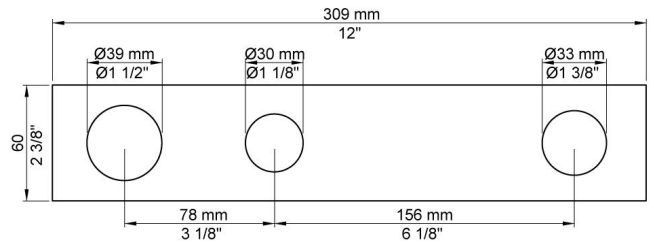

040D
Baduitloop 200 mm, draaibaar met omstel, Ø24 mm, hoger debiet, incl. handdouche T2.

2003B
Afdekplaat, 3-gats, Ø39, Ø30, Ø33 mm, 309x60 mm.

2100
Monoknop inbouwmenkraan met 1 vast aansluithuis, bedieningsknop links en uitloop rechts. 1/2" aansluiting.