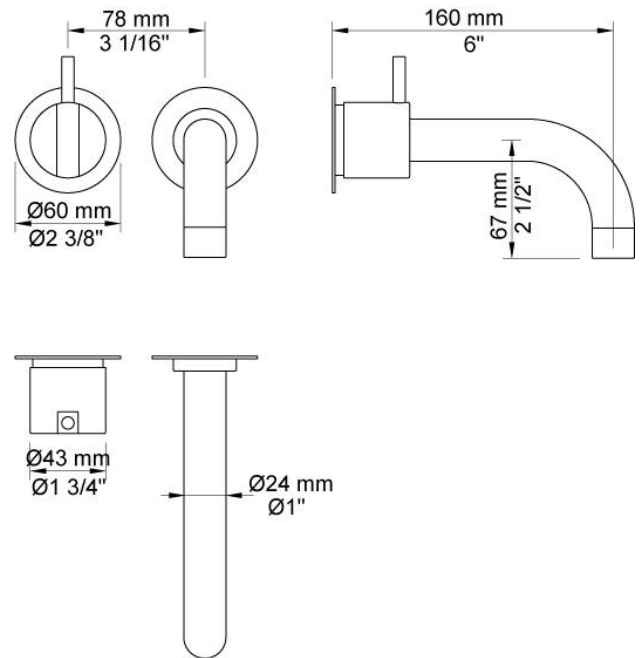

--

Datum:
Klant:
Project:

2111C

Monoknop inbouw badmengkraan met vaste baduitloop 160 mm. 2111CUP = Inbouwmengkraan 2100. 2111CAP = Bedieningsknop NR21, 160 mm vaste baduitloop 010C, rozetten Ø60 mm 001, 2001.

Doorstroom

	Bar:	1,0	2,0	3,0	4,0	5,0
2111C	(l/min)	10,4	14,7	18,0	20,8	23,2

**Beschikbaar in de kleuren**

Kleur 02, Grijs	Kleur 21, Karmijnrood
Kleur 04, Blauw	Kleur 25, Rose
Kleur 05, Oranje	Kleur 27, Mat zwart
Kleur 06, Lichtgroen	Kleur 28, Mat wit
Kleur 08, Geel	Kleur 40, Geborsteld roestvrij staal
Kleur 09, Donkergrijs	Kleur 60, Zwart
Kleur 12, Bruin	Kleur 61, Geborsteld zwart
Kleur 14, Oranjerood	Kleur 62, Diepzwart
Kleur 15, Donkerblauw	Kleur 63, Koper
Kleur 16, Chroom	Kleur 64, Geborsteld koper
Kleur 17, Hoogglans zwart	Kleur 65, Goud
Kleur 18, Wit	Kleur 68, Zilver
Kleur 19, Messing	Kleur 70, Geborsteld goud
Kleur 20, Geborsteld chroom	

001
Rozet Ø60 mm, gat Ø30 mm.

010C
Baduitloop 160 mm, Ø24 mm.

2001
Rozet Ø60 mm, gat Ø39 mm.

2100

Monoknop inbouwmengkraan met 1 vast aansluithuis, bedieningsknop links en uitloop rechts. 1/2" aansluiting.

NR21

Bedieningsknop voor 2100, 2100X, 2200, 2300 en 2400.