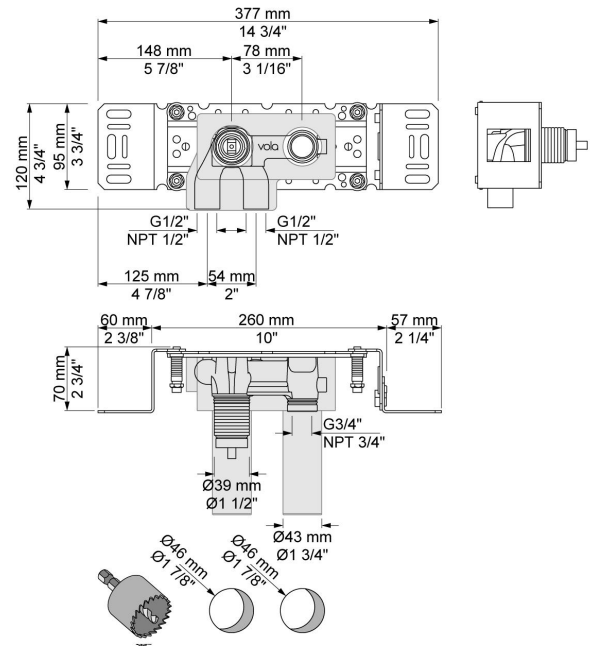

001
Rozet Ø60 mm, gat Ø30 mm.

010C
Baduitloop 160 mm, Ø24 mm.

2001
Rozet Ø60 mm, gat Ø39 mm.

2100

Monoknop inbouwmengkraan met 1 vast aansluithuis, bedieningsknop links en uitloop rechts. 1/2" aansluiting.

NR21

Bedieningsknop voor 2100, 2100X, 2200, 2300 en 2400.