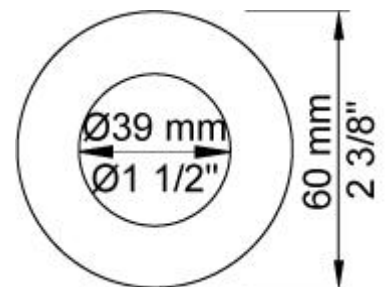

Doorstroom

	Bar:	1,0	2,0	3,0	4,0	5,0
2111C	(l/min)	10,4	14,7	18,0	20,8	23,2

**Beschikbaar in de kleuren**

Kleur 02, Grijs	Kleur 21, Karmijnrood
Kleur 04, Blauw	Kleur 25, Rose
Kleur 05, Oranje	Kleur 27, Mat zwart
Kleur 06, Lichtgroen	Kleur 28, Mat wit
Kleur 08, Geel	Kleur 40, Geborsteld roestvrij staal
Kleur 09, Donkergrijs	Kleur 60, Zwart
Kleur 12, Bruin	Kleur 61, Geborsteld zwart
Kleur 14, Oranjerood	Kleur 62, Diepzwart
Kleur 15, Donkerblauw	Kleur 63, Koper
Kleur 16, Chroom	Kleur 64, Geborsteld koper
Kleur 17, Hoogglans zwart	Kleur 65, Goud
Kleur 18, Wit	Kleur 68, Zilver
Kleur 19, Messing	Kleur 70, Geborsteld goud
Kleur 20, Geborsteld chroom	

001
Rozet Ø60 mm, gat Ø30 mm.

010C
Baduitloop 160 mm, Ø24 mm.

2001
Rozet Ø60 mm, gat Ø39 mm.

2100

Monoknop inbouwmengkraan met 1 vast aansluithuis, bedieningsknop links en uitloop rechts. 1/2" aansluiting.