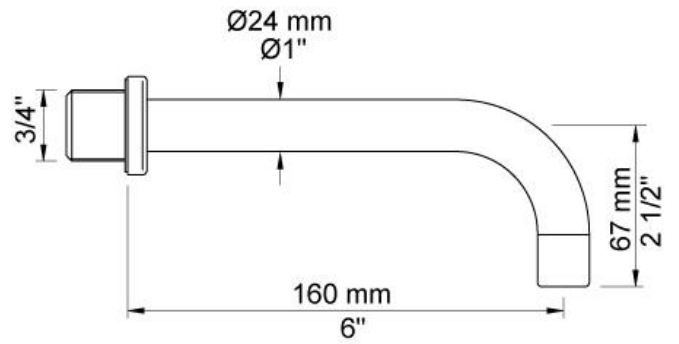

--

Datum:
Klant:
Project:

2111C

Monoknop inbouw badmengkraan met vaste baduitloop 160 mm. 2111CUP = Inbouwmengkraan 2100. 2111CAP = Bedieningsknop NR21, 160 mm vaste baduitloop 010C, rozetten Ø60 mm 001, 2001.

Doorstroom

	Bar:	1,0	2,0	3,0	4,0	5,0
2111C	(l/min)	10,4	14,7	18,0	20,8	23,2

**Beschikbaar in de kleuren**

Kleur 02, Grijs	Kleur 21, Karmijnrood
Kleur 04, Blauw	Kleur 25, Rose
Kleur 05, Oranje	Kleur 27, Mat zwart
Kleur 06, Lichtgroen	Kleur 28, Mat wit
Kleur 08, Geel	Kleur 40, Geborsteld roestvrij staal
Kleur 09, Donkergrijs	Kleur 60, Zwart
Kleur 12, Bruin	Kleur 61, Geborsteld zwart
Kleur 14, Oranjerood	Kleur 62, Diepzwart
Kleur 15, Donkerblauw	Kleur 63, Koper
Kleur 16, Chroom	Kleur 64, Geborsteld koper
Kleur 17, Hoogglans zwart	Kleur 65, Goud
Kleur 18, Wit	Kleur 68, Zilver
Kleur 19, Messing	Kleur 70, Geborsteld goud
Kleur 20, Geborsteld chroom	

001
Rozet Ø60 mm, gat Ø30 mm.

010C
Baduitloop 160 mm, Ø24 mm.

2001
Rozet Ø60 mm, gat Ø39 mm.

2100

Monoknop inbouwmengkraan met 1 vast aansluithuis, bedieningsknop links en uitloop rechts. 1/2" aansluiting.