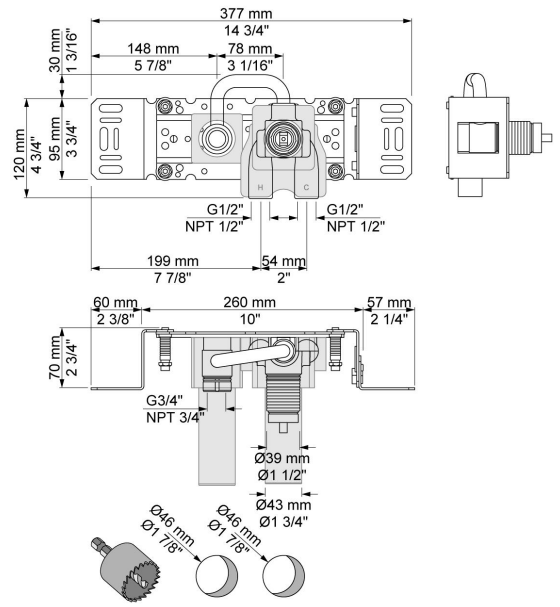

--

Datum:
Klant:
Project:

**2100X**

Monoknop inbouwmengkraan met 1 vast aansluithuis, bedieningsknop rechts en uitloop links. 1/2" aansluiting.

**Doorstroom**

	Bar:	1,0	2,0	3,0	4,0	5,0
2100X	(l/min)	12,7	18,0	22,0	25,4	28,4