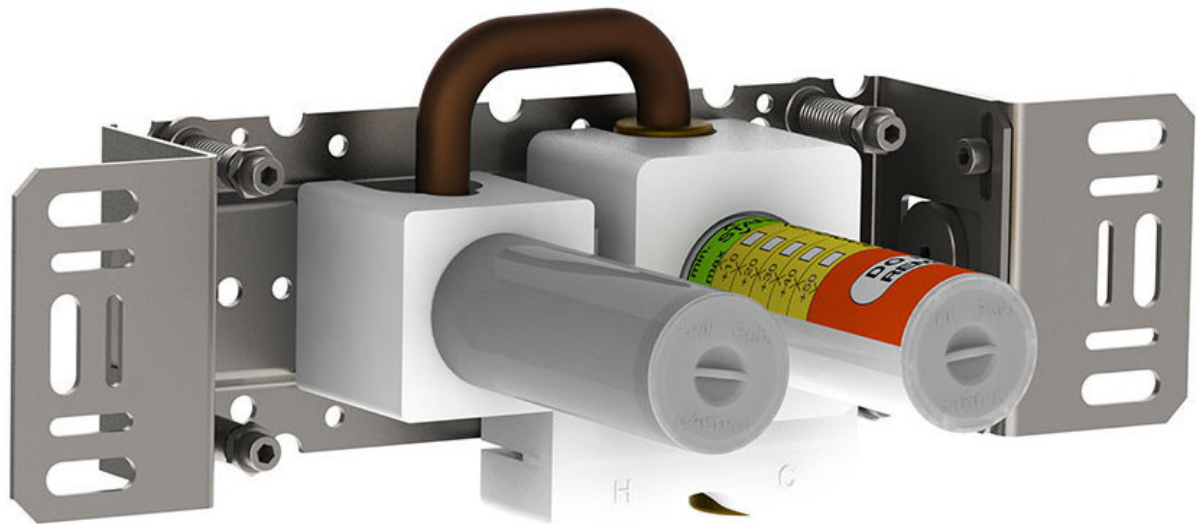

--

Datum:
Klant:
Project:

**2100X**

Monoknop inbouwmengkraan met 1 vast aansluithuis, bedieningsknop rechts en uitloop links. 1/2" aansluiting.

**Doorstroom**

	Bar:	1,0	2,0	3,0	4,0	5,0
2100X	(l/min)	12,7	18,0	22,0	25,4	28,4

**Beschikbaar in de kleuren**