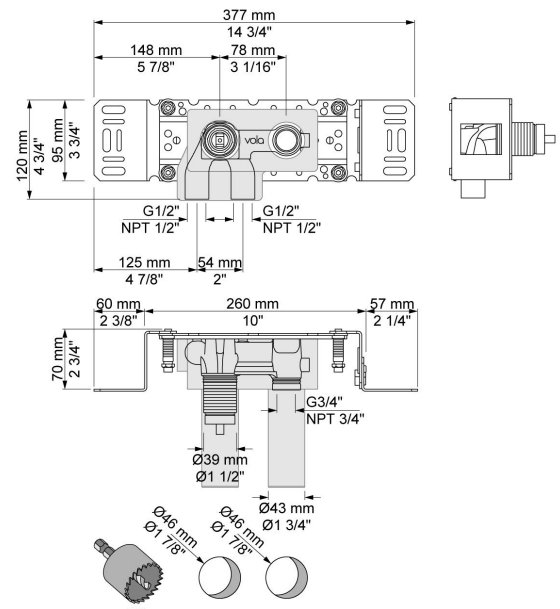

--

Datum:
Klant:
Project:

2100

Monoknop inbouwmengkraan met 1 vast aansluithuis, bedieningsknop links en uitloop rechts. ½" aansluiting.

Doorstroom

	Bar:	1,0	2,0	3,0	4,0	5,0
2100	(l/min)	14,4	20,4	25,0	28,9	32,3