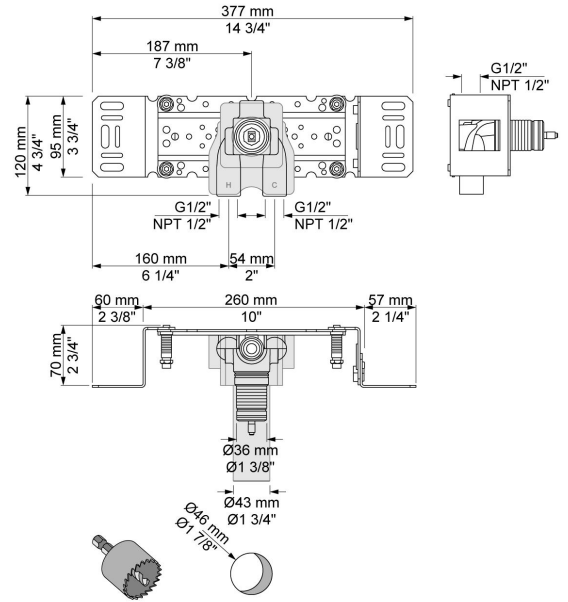

--

Datum:
Klant:
Project:

200V

Monoknop inbouwmengkraan. 1/2" aansluiting.

Doorstroom

	Bar:	1,0	2,0	3,0	4,0	5,0
200V	(l/min)	8,7	12,2	15,0	17,3	19,4

Beschikbaar in de kleuren