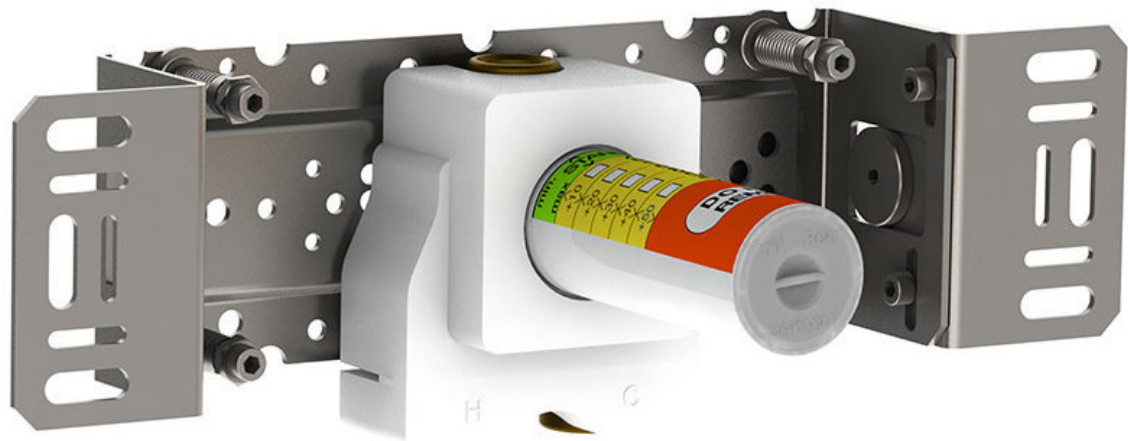

--

Datum:
Klant:
Project:

200V

Monoknop inbouwmengkraan. 1/2" aansluiting.

Doorstroom

	Bar:	1,0	2,0	3,0	4,0	5,0
200V	(l/min)	8,7	12,2	15,0	17,3	19,4

Beschikbaar in de kleuren