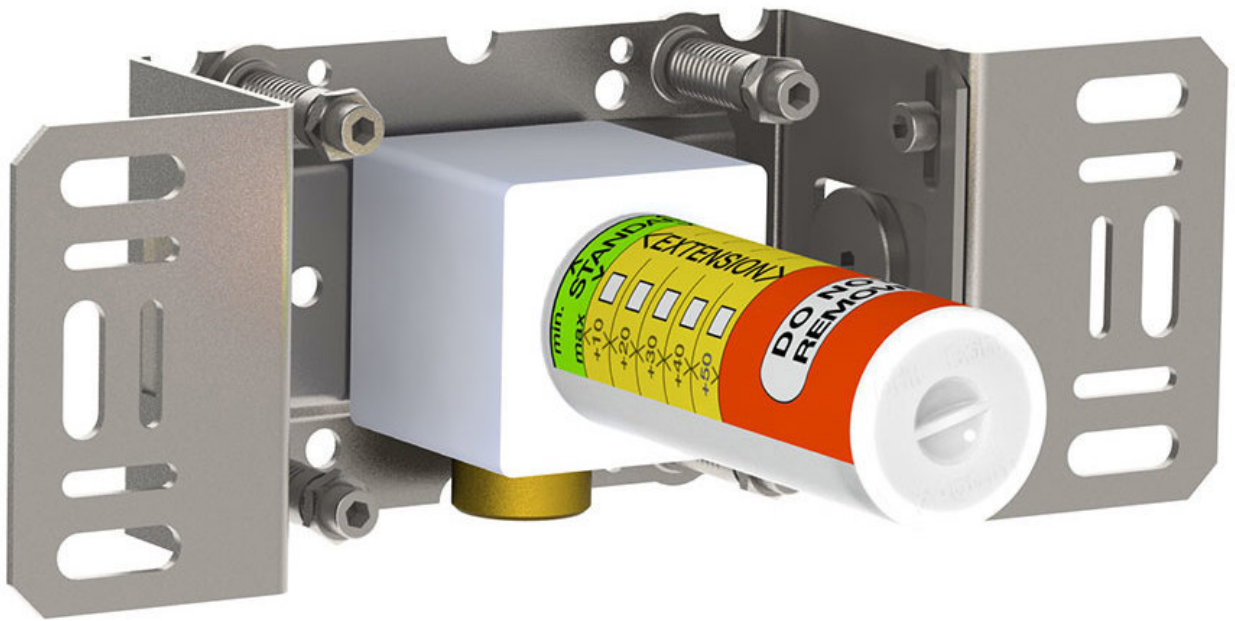

--

Datum:
Klant:
Project:

**200M**

Los aansluithuis. ½" aansluiting.

**Beschikbaar in de kleuren**