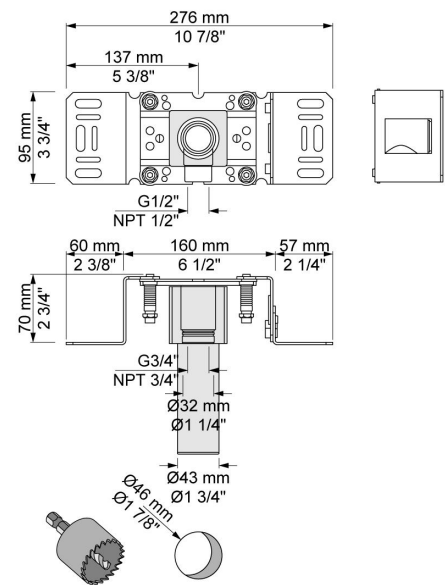

--

Datum:
Klant:
Project:

**200M**

Los aansluithuis. ½" aansluiting.

**Beschikbaar in de kleuren**