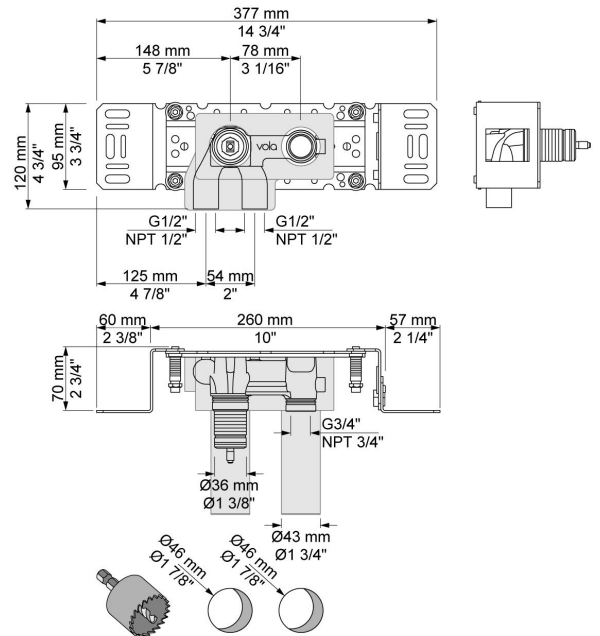

--

Datum:
Klant:
Project:

171T9

Monoknop inbouw douchemengkraan. 171T9UP = Inbouwmengkraan
 100.171T9AP = Bedieningsknop NR28, handdouche en houder 070,
 rozetten Ø60 mm 001, 3001, handdouchehouder T9.

Doorstroom

001
Rozet Ø60 mm, gat Ø30 mm.

070
Muuraansluitbocht met terugslagklep, handdouche met houder links en metalen doucheslang 1500 mm. Exclusief aansluithuis 200M, exclusief rozet.

100
Monoknop inbouwmengekraan met 1 vast aansluithuis, bedieningsknop links, uitloop rechts. 1/2\"/>

3001
Rozet Ø60 mm, gat Ø36 mm.

NR18
Bedieningsknop voor 100, 100X, 200, 300 en 400.

T9
Handdouchehouder om handdouche T2 horizontaal te plaatsen zodat gebruik als hoofddouche mogelijk is, wandmontage. Niet geschikt voor handdouche T60.