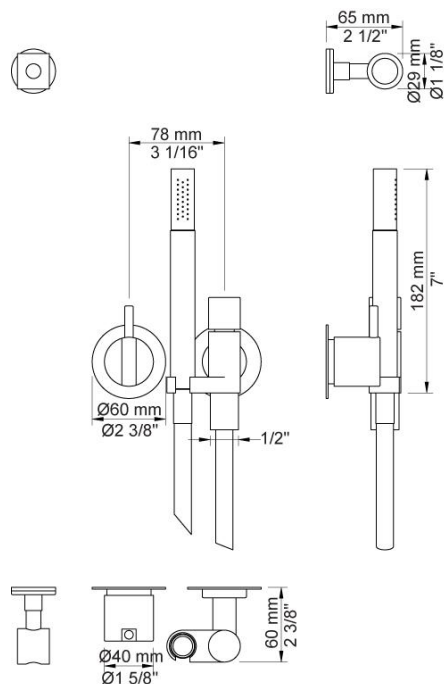

--

Datum:
Klant:
Project:

171T9

Monoknop inbouw douchemengkraan. 171T9UP = Inbouwmengkraan
 100.171T9AP = Bedieningsknop NR28, handdouche en houder 070,
 rozetten Ø60 mm 001, 3001, handdouchehouder T9.

Doorstroom

	Bar:	1,0	2,0	3,0	4,0	5,0
171T9	(l/min)	5,2	7,3	9,0	9,0	9,0

Beschikbaar in de kleuren

Kleur 02, Grijs	Kleur 21, Karmijnrood
Kleur 04, Blauw	Kleur 25, Rose
Kleur 05, Oranje	Kleur 27, Mat zwart
Kleur 06, Lichtgroen	Kleur 28, Mat wit
Kleur 08, Geel	Kleur 40, Geborsteld roestvrij staal
Kleur 09, Donkergrijs	Kleur 60, Zwart
Kleur 12, Bruin	Kleur 61, Geborsteld zwart
Kleur 14, Oranjerood	Kleur 62, Diepzwart
Kleur 15, Donkerblauw	Kleur 63, Koper
Kleur 16, Chroom	Kleur 64, Geborsteld koper
Kleur 17, Hoogglans zwart	Kleur 65, Goud
Kleur 18, Wit	Kleur 68, Zilver
Kleur 19, Messing	Kleur 70, Geborsteld goud
Kleur 20, Geborsteld chroom	

001
Rozet Ø60 mm, gat Ø30 mm.

070
Muuraansluitbocht met terugslagklep, handdouche met houder links en metalen doucheslang 1500 mm. Exclusief aansluithuis 200M, exclusief rozet.

100
Monoknop inbouwmengekraan met 1 vast aansluithuis, bedieningsknop links, uitloop rechts. 1/2\"/>

3001
Rozet Ø60 mm, gat Ø36 mm.

NR18
Bedieningsknop voor 100, 100X, 200, 300 en 400.

T9
Handdouchehouder om handdouche T2 horizontaal te plaatsen zodat gebruik als hoofddouche mogelijk is, wandmontage. Niet geschikt voor handdouche T60.