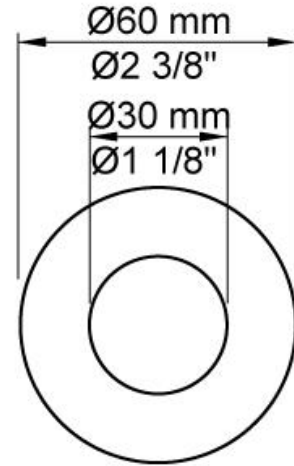

--

Datum:
Klant:
Project:

171

Monoknop inbouw douchemengkraan.171UP = Inbouwmengkraan
 100.171AP = Bedieningsknop NR28, handdouche en houder 070, rozetten
 Ø60 mm 001, 3001.

Doorstroom

	Bar:	1,0	2,0	3,0	4,0	5,0
171	(l/min)	5,2	7,3	9,0	9,0	9,0

001
Rozet Ø60 mm, gat Ø30 mm.

070
Muuraansluitbocht met terugslagklep, handdoucheslang met houder links en metalen doucheslang 1500 mm. Exclusief aansluithuis 200M, exclusief rozet.

100
Monoknop inbouwmengekraan met 1 vast aansluithuis, bedieningsknop links, uitloop rechts. 1/2\"/>

**3001**

Rozet Ø60 mm, gat Ø36 mm.

**NR18**

Bedieningsknop voor 100, 100X, 200, 300 en 400.