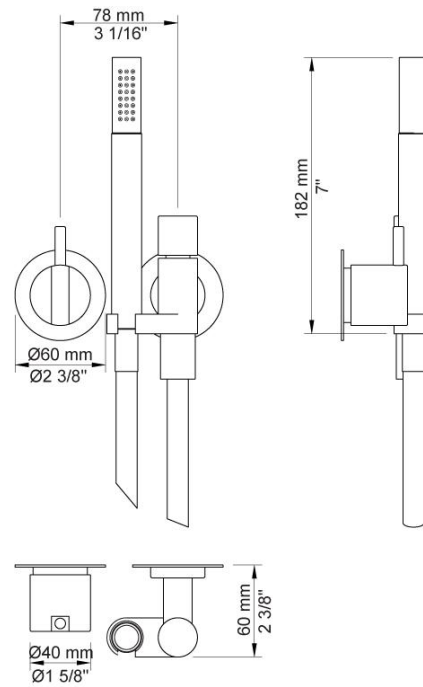

171

Monoknop inbouw douchemengkraan.171UP = Inbouwmengkraan
100.171AP = Bedieningsknop NR28, handdouche en houder 070, rozetten
Ø60 mm 001, 3001.

Doorstroom

	Bar:	1,0	2,0	3,0	4,0	5,0
171	(l/min)	5,2	7,3	9,0	9,0	9,0

Beschikbaar in de kleuren

Kleur 02, Grijs	Kleur 21, Karmijnrood
Kleur 04, Blauw	Kleur 25, Rose
Kleur 05, Oranje	Kleur 27, Mat zwart
Kleur 06, Lichtgroen	Kleur 28, Mat wit
Kleur 08, Geel	Kleur 40, Geborsteld roestvrij staal
Kleur 09, Donkergrijs	Kleur 60, Zwart
Kleur 12, Bruin	Kleur 61, Geborsteld zwart
Kleur 14, Oranjerood	Kleur 62, Diepzwart
Kleur 15, Donkerblauw	Kleur 63, Koper
Kleur 16, Chroom	Kleur 64, Geborsteld koper
Kleur 17, Hoogglans zwart	Kleur 65, Goud
Kleur 18, Wit	Kleur 68, Zilver
Kleur 19, Messing	Kleur 70, Geborsteld goud
Kleur 20, Geborsteld chroom