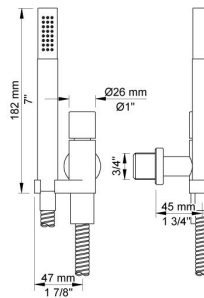

--

Datum:
Klant:
Project:

171

Monoknop inbouw douchemengkraan.171UP = Inbouwmengkraan
 100.171AP = Bedieningsknop NR28, handdouche en houder 070, rozetten
 Ø60 mm 001, 3001.

Doorstroom

	Bar:	1,0	2,0	3,0	4,0	5,0
171	(l/min)	5,2	7,3	9,0	9,0	9,0

001
Rozet Ø60 mm, gat Ø30 mm.

070
Muuraansluitbocht met terugslagklep, handdoucheslang met houder links en metalen doucheslang 1500 mm. Exclusief aansluithuis 200M, exclusief rozet.

100
Monoknop inbouwmengekraan met 1 vast aansluithuis, bedieningsknop links, uitloop rechts. 1/2\"/>

**3001**

Rozet Ø60 mm, gat Ø36 mm.

**NR18**

Bedieningsknop voor 100, 100X, 200, 300 en 400.