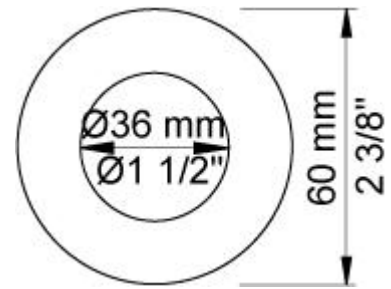

001
Rozet Ø60 mm, gat Ø30 mm.

070
Muuraansluitbocht met terugslagklep, handdoucheslang met houder links en metalen doucheslang 1500 mm. Exclusief aansluithuis 200M, exclusief rozet.

100
Monoknop inbouwmengekraan met 1 vast aansluithuis, bedieningsknop links, uitloop rechts. 1/2\"/>

**3001**

Rozet Ø60 mm, gat Ø36 mm.

**NR18**

Bedieningsknop voor 100, 100X, 200, 300 en 400.