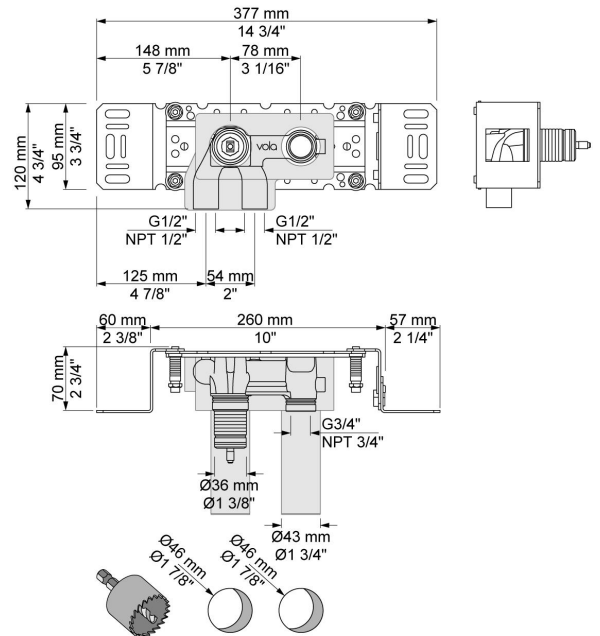

--

Datum:
Klant:
Project:

171

Monoknop inbouw douchemengkraan.171UP = Inbouwmengkraan
 100.171AP = Bedieningsknop NR28, handdouche en houder 070, rozetten
 Ø60 mm 001, 3001.

Doorstroom

	Bar:	1,0	2,0	3,0	4,0	5,0
171	(l/min)	5,2	7,3	9,0	9,0	9,0

001
Rozet Ø60 mm, gat Ø30 mm.

070
Muuraansluitbocht met terugslagklep, handdoucheslang met houder links en metalen doucheslang 1500 mm. Exclusief aansluithuis 200M, exclusief rozet.

100
Monoknop inbouwmengekraan met 1 vast aansluithuis, bedieningsknop links, uitloop rechts. 1/2\"/>

**3001**

Rozet Ø60 mm, gat Ø36 mm.

**NR18**

Bedieningsknop voor 100, 100X, 200, 300 en 400.