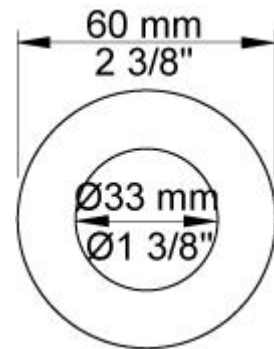

| |
|--|
| |
|--|

| |
|----------|
| Datum: |
| Klant: |
| Project: |

1641T8

Duoknop opbouw badmengkraan met uitloop, omstel, handdouches T2, 3 rozetten Ø60 mm 001G, handdouches-houder T8. Voorsprong: 205 mm. Centerafstand: 140-160 mm. Aansluiting ½" s-koppelingen.

Doorstroom

| | Bar: | 1,0 | 2,0 | 3,0 | 4,0 | 5,0 |
|--------|---------|------|------|------|------|------|
| 1641T8 | (l/min) | 12,1 | 17,1 | 21,0 | 24,2 | 27,1 |
| T2 | (l/min) | 6,6 | 9,4 | 11,5 | 13,3 | 14,8 |

001G

Rozet Ø60 mm, gat Ø33 mm.

T2

Handdouche, met metalen doucheslang 1500 mm.

T8

Handdouchehouder tbv handdouche T2, wandmontage.