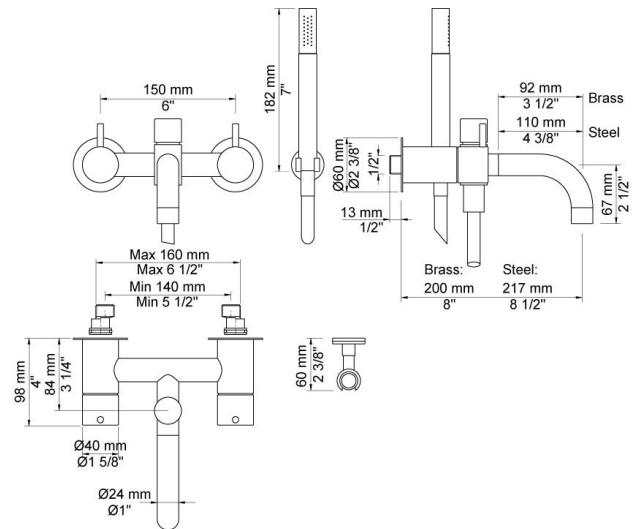

1641T8

Duoknop opbouw badmengkraan met uitloop, omstel, handdouches T2, 3 rozetten Ø60 mm 001G, handdouches-houder T8. Voorsprong: 205 mm. Centerafstand: 140-160 mm. Aansluiting ½" s-koppelingen.

Doorstroom

	Bar:	1,0	2,0	3,0	4,0	5,0
1641T8	(l/min)	12,1	17,1	21,0	24,2	27,1
T2	(l/min)	6,6	9,4	11,5	13,3	14,8

Beschikbaar in de kleuren

Kleur 02, Grijs	Kleur 21, Karmijnrood
Kleur 04, Blauw	Kleur 25, Rose
Kleur 05, Oranje	Kleur 27, Mat zwart
Kleur 06, Lichtgroen	Kleur 28, Mat wit
Kleur 08, Geel	Kleur 40, Geborsteld roestvrij staal
Kleur 09, Donkergrijs	Kleur 60, Zwart
Kleur 12, Bruin	Kleur 61, Geborsteld zwart
Kleur 14, Oranjerood	Kleur 62, Diepzwart
Kleur 15, Donkerblauw	Kleur 63, Koper
Kleur 16, Chroom	Kleur 64, Geborsteld koper
Kleur 17, Hoogglans zwart	Kleur 65, Goud
Kleur 18, Wit	Kleur 68, Zilver
Kleur 19, Messing	Kleur 70, Geborsteld goud
Kleur 20, Geborsteld chroom