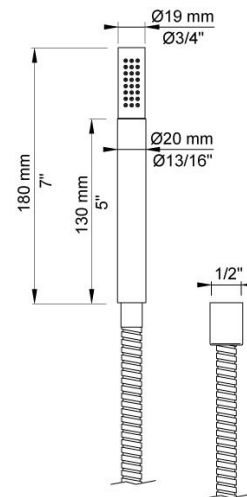

| |
|--|
| |
|--|

| |
|----------|
| Datum: |
| Klant: |
| Project: |

1641T8

Duoknop opbouw badmengkraan met uitloop, omstel, handdouches T2, 3 rozetten Ø60 mm 001G, handdouches-houder T8. Voorsprong: 205 mm. Centerafstand: 140-160 mm. Aansluiting ½" s-koppelingen.

Doorstroom

| | Bar: | 1,0 | 2,0 | 3,0 | 4,0 | 5,0 |
|--------|---------|------|------|------|------|------|
| 1641T8 | (l/min) | 12,1 | 17,1 | 21,0 | 24,2 | 27,1 |
| T2 | (l/min) | 6,6 | 9,4 | 11,5 | 13,3 | 14,8 |

001G

Rozet Ø60 mm, gat Ø33 mm.

T2

Handdouche, met metalen doucheslang 1500 mm.

T8

Handdouchehouder tbv handdouche T2, wandmontage.