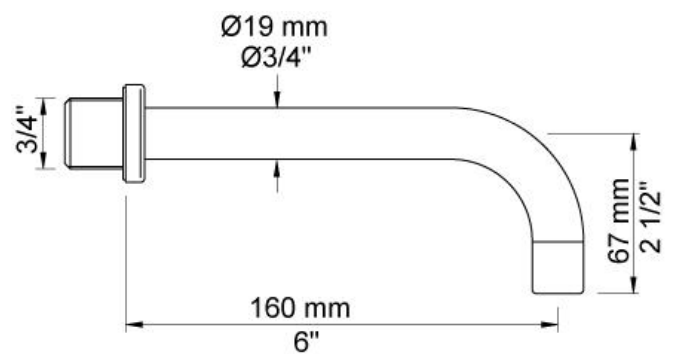

--

Datum:
Klant:
Project:

1511

Duoknop inbouwmengkraan met keramisch cartouche en vaste uitloop 160 mm met waterbesparende mousseur. 1511UP = Inbouwmengkraan 1500. 1511AP = 2 bedieningsknoppen NR17, 160 mm vaste uitloop 010, rozette Ø60 mm 001, 2 rozetten Ø60 mm 001G.

Doorstroom

	Bar:	1,0	2,0	3,0	4,0	5,0
1511	(l/min)	2,9	4,1	5,0	5,0	5,0
1511 ¹⁾	(l/min)	2,6	3,7	4,5	4,5	4,5

¹⁾ USA standard

Beschikbaar in de kleuren

Kleur 02, Grijs	Kleur 21, Karmijnrood
Kleur 04, Blauw	Kleur 25, Rose
Kleur 05, Oranje	Kleur 27, Mat zwart
Kleur 06, Lichtgroen	Kleur 28, Mat wit
Kleur 08, Geel	Kleur 40, Geborsteld roestvrij staal
Kleur 09, Donkergrijs	Kleur 60, Zwart
Kleur 12, Bruin	Kleur 61, Geborsteld zwart
Kleur 14, Oranjerood	Kleur 62, Diepzwart
Kleur 15, Donkerblauw	Kleur 63, Koper
Kleur 16, Chroom	Kleur 64, Geborsteld koper
Kleur 17, Hoogglans zwart	Kleur 65, Goud
Kleur 18, Wit	Kleur 68, Zilver
Kleur 19, Messing	Kleur 70, Geborsteld goud
Kleur 20, Geborsteld chroom	

001
Rozet Ø60 mm, gat Ø30 mm.

001G
Rozet Ø60 mm, gat Ø33 mm.

010
Vaste uitloop 160 mm met waterbesparende mousseur.

1500

Duoknop inbouwmengkraan met 1 vast aansluithuis in het midden. 1/2" aansluiting.

NR17