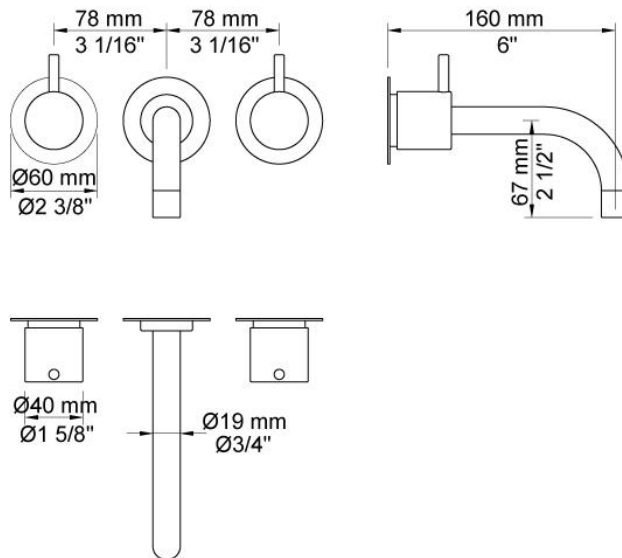

--

Datum:
Klant:
Project:

1511

Duoknop inbouwmengkraan met keramisch cartouche en vaste uitloop 160 mm met waterbesparende mousseur. 1511UP = Inbouwmengkraan 1500. 1511AP = 2 bedieningsknoppen NR17, 160 mm vaste uitloop 010, rozette Ø60 mm 001, 2 rozetten Ø60 mm 001G.

Doorstroom

	Bar:	1,0	2,0	3,0	4,0	5,0
1511	(l/min)	2,9	4,1	5,0	5,0	5,0
1511 ¹⁾	(l/min)	2,6	3,7	4,5	4,5	4,5

¹⁾ USA standard

Beschikbaar in de kleuren

Kleur 02, Grijs	Kleur 21, Karmijnrood
Kleur 04, Blauw	Kleur 25, Rose
Kleur 05, Oranje	Kleur 27, Mat zwart
Kleur 06, Lichtgroen	Kleur 28, Mat wit
Kleur 08, Geel	Kleur 40, Geborsteld roestvrij staal
Kleur 09, Donkergrijs	Kleur 60, Zwart
Kleur 12, Bruin	Kleur 61, Geborsteld zwart
Kleur 14, Oranjerood	Kleur 62, Diepzwart
Kleur 15, Donkerblauw	Kleur 63, Koper
Kleur 16, Chroom	Kleur 64, Geborsteld koper
Kleur 17, Hoogglans zwart	Kleur 65, Goud
Kleur 18, Wit	Kleur 68, Zilver
Kleur 19, Messing	Kleur 70, Geborsteld goud
Kleur 20, Geborsteld chroom	

001
Rozet Ø60 mm, gat Ø30 mm.

001G
Rozet Ø60 mm, gat Ø33 mm.

010
Vaste uitloop 160 mm met waterbesparende mousseur.

1500

Duoknop inbouwmengkraan met 1 vast aansluithuis in het midden. 1/2" aansluiting.

NR17

Bedieningsknop voor 600, 700, 800, 900, 1500, 2800, 2900, S20, S21, S40 en S42.