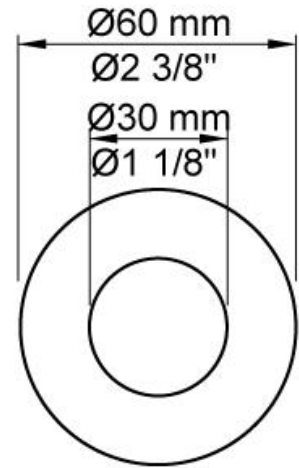

--

Datum:
Klant:
Project:

1511

Duoknop inbouwmengkraan met keramisch cartouche en vaste uitloop 160 mm met waterbesparende mousseur. 1511UP = Inbouwmengkraan 1500. 1511AP = 2 bedieningsknoppen NR17, 160 mm vaste uitloop 010, rozette Ø60 mm 001, 2 rozetten Ø60 mm 001G.

Doorstroom

	Bar:	1,0	2,0	3,0	4,0	5,0
1511	(l/min)	2,9	4,1	5,0	5,0	5,0
1511 ¹⁾	(l/min)	2,6	3,7	4,5	4,5	4,5

¹⁾ USA standard

Beschikbaar in de kleuren

Kleur 02, Grijs	Kleur 21, Karmijnrood
Kleur 04, Blauw	Kleur 25, Rose
Kleur 05, Oranje	Kleur 27, Mat zwart
Kleur 06, Lichtgroen	Kleur 28, Mat wit
Kleur 08, Geel	Kleur 40, Geborsteld roestvrij staal
Kleur 09, Donkergrijs	Kleur 60, Zwart
Kleur 12, Bruin	Kleur 61, Geborsteld zwart
Kleur 14, Oranjerood	Kleur 62, Diepzwart
Kleur 15, Donkerblauw	Kleur 63, Koper
Kleur 16, Chroom	Kleur 64, Geborsteld koper
Kleur 17, Hoogglans zwart	Kleur 65, Goud
Kleur 18, Wit	Kleur 68, Zilver
Kleur 19, Messing	Kleur 70, Geborsteld goud
Kleur 20, Geborsteld chroom	

001
Rozet Ø60 mm, gat Ø30 mm.

001G
Rozet Ø60 mm, gat Ø33 mm.

010
Vaste uitloop 160 mm met waterbesparende mousseur.

1500

Duoknop inbouwmengkraan met 1 vast aansluithuis in het midden. 1/2" aansluiting.

NR17