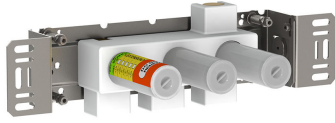

--

Datum:
Klant:
Project:

1511

Duoknop inbouwmengkraan met keramisch cartouche en vaste uitloop 160 mm met waterbesparende mousseur. 1511UP = Inbouwmengkraan 1500. 1511AP = 2 bedieningsknoppen NR17, 160 mm vaste uitloop 010, rozette Ø60 mm 001, 2 rozetten Ø60 mm 001G.

001
Rozet Ø60 mm, gat Ø30 mm.

001G
Rozet Ø60 mm, gat Ø33 mm.

010
Vaste uitloop 160 mm met waterbesparende mousseur.

1500

Duoknop inbouwmengkraan met 1 vast aansluithuis in het midden. 1/2" aansluiting.

NR17

Bedieningsknop voor 600, 700, 800, 900, 1500, 2800, 2900, S20, S21, S40 en S42.