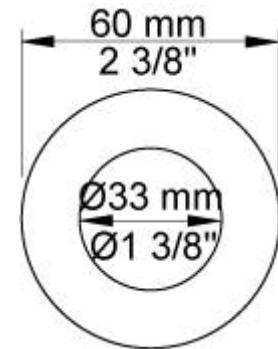

--

Datum:
Klant:
Project:

1511

Duoknop inbouwmengkraan met keramisch cartouche en vaste uitloop 160 mm met waterbesparende mousseur. 1511UP = Inbouwmengkraan 1500. 1511AP = 2 bedieningsknoppen NR17, 160 mm vaste uitloop 010, rozette Ø60 mm 001, 2 rozetten Ø60 mm 001G.

Doorstroom

	Bar:	1,0	2,0	3,0	4,0	5,0
1511	(l/min)	2,9	4,1	5,0	5,0	5,0
1511 ¹⁾	(l/min)	2,6	3,7	4,5	4,5	4,5

¹⁾ USA standard

Beschikbaar in de kleuren

Kleur 02, Grijs	Kleur 21, Karmijnrood
Kleur 04, Blauw	Kleur 25, Rose
Kleur 05, Oranje	Kleur 27, Mat zwart
Kleur 06, Lichtgroen	Kleur 28, Mat wit
Kleur 08, Geel	Kleur 40, Geborsteld roestvrij staal
Kleur 09, Donkergrijs	Kleur 60, Zwart
Kleur 12, Bruin	Kleur 61, Geborsteld zwart
Kleur 14, Oranjerood	Kleur 62, Diepzwart
Kleur 15, Donkerblauw	Kleur 63, Koper
Kleur 16, Chroom	Kleur 64, Geborsteld koper
Kleur 17, Hoogglans zwart	Kleur 65, Goud
Kleur 18, Wit	Kleur 68, Zilver
Kleur 19, Messing	Kleur 70, Geborsteld goud
Kleur 20, Geborsteld chroom	

001
Rozet Ø60 mm, gat Ø30 mm.

001G
Rozet Ø60 mm, gat Ø33 mm.

010
Vaste uitloop 160 mm met waterbesparende mousseur.

1500

Duoknop inbouwmengkraan met 1 vast aansluithuis in het midden. 1/2" aansluiting.

NR17