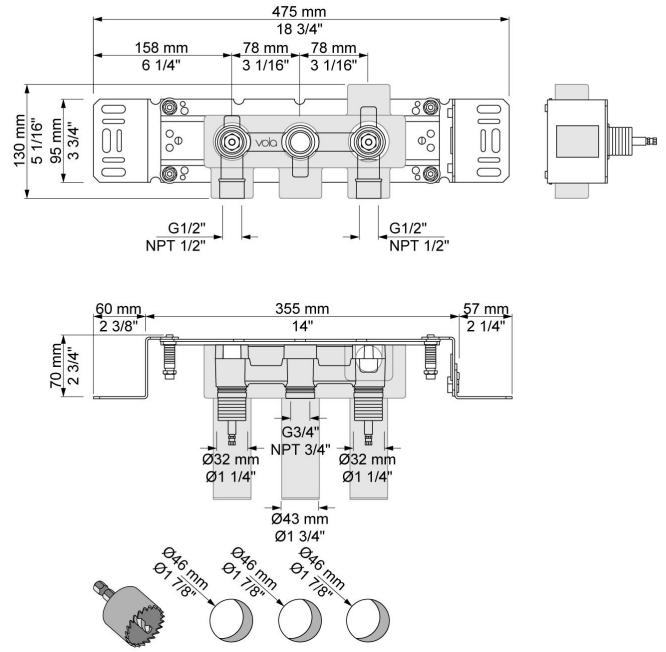

001
Rozet Ø60 mm, gat Ø30 mm.

001G
Rozet Ø60 mm, gat Ø33 mm.

010
Vaste uitloop 160 mm met waterbesparende mousseur.

1500

Duoknop inbouwmengkraan met 1 vast aansluithuis in het midden. 1/2" aansluiting.

NR17

Bedieningsknop voor 600, 700, 800, 900, 1500, 2800, 2900, S20, S21, S40 en S42.