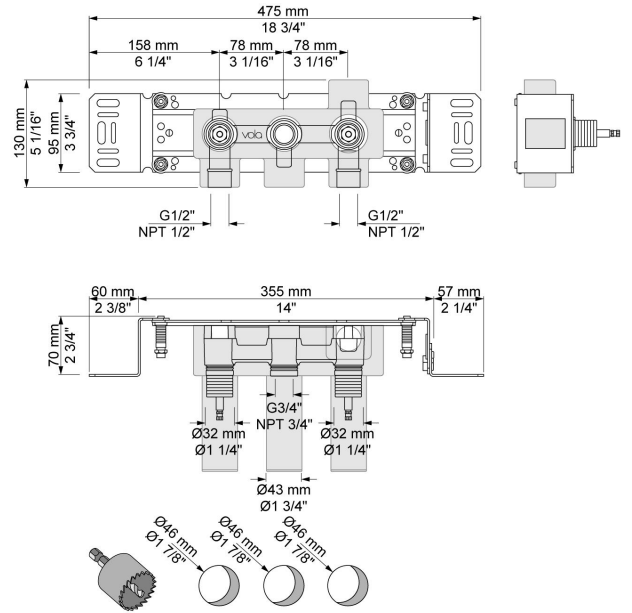

--

Datum:
Klant:
Project:

1500

Duoknop inbouwmengkraan met 1 vast aansluithuis in het midden. ½" aansluiting.

Doorstroom

	Bar:	1,0	2,0	3,0	4,0	5,0
1500	(l/min)	34,6	49,0	60,0	69,3	77,5

Beschikbaar in de kleuren