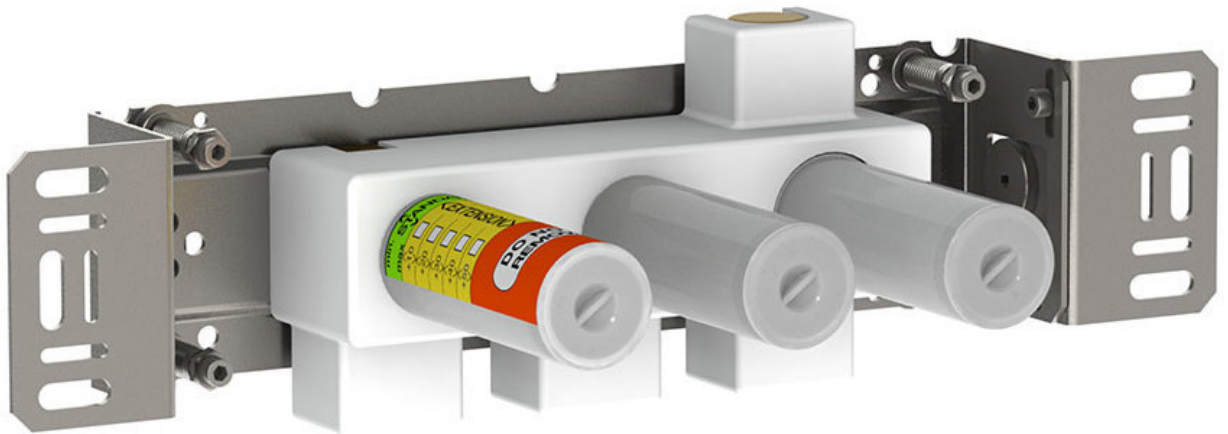

--

Datum:
Klant:
Project:

1500

Duoknop inbouwmengkraan met 1 vast aansluithuis in het midden. ½" aansluiting.

Doorstroom

	Bar:	1,0	2,0	3,0	4,0	5,0
1500	(l/min)	34,6	49,0	60,0	69,3	77,5

Beschikbaar in de kleuren