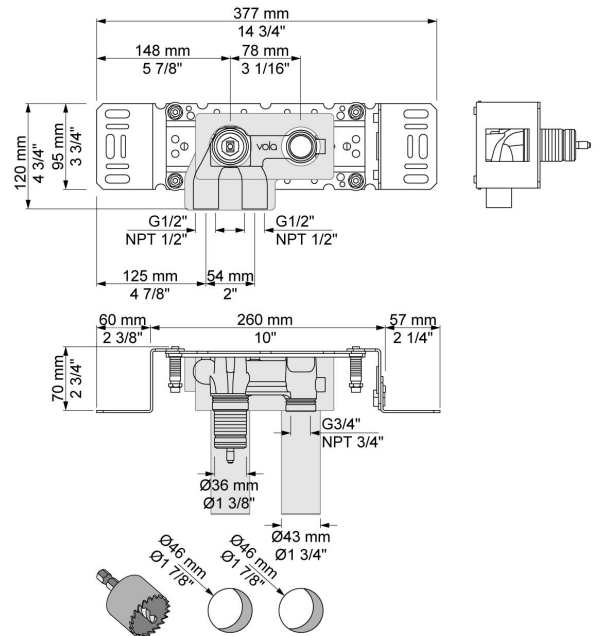

--

Datum:
Klant:
Project:

131M

Monoknop inbouwmengkraan met keramisch cartouche en dubbeldraibare uitloop 250 mm met waterbesparende mousseur. 131MUP = Inbouwmengkraan 100. 131MAP = Bedieningsknop NR28M, 250 mm dubbeldraibare uitloop 030, rozetten Ø60 mm 001, 3001.

Ada approved.

Doorstroom

	Bar:	1,0	2,0	3,0	4,0	5,0
131M	(l/min)	4,8	6,8	8,3	8,3	8,3

**Beschikbaar in de kleuren**

Kleur 02, Grijs	Kleur 21, Karmijnrood
Kleur 04, Blauw	Kleur 25, Rose
Kleur 05, Oranje	Kleur 27, Mat zwart
Kleur 06, Lichtgroen	Kleur 28, Mat wit
Kleur 08, Geel	Kleur 40, Geborsteld roestvrij staal
Kleur 09, Donkergrijs	Kleur 60, Zwart
Kleur 12, Bruin	Kleur 61, Geborsteld zwart
Kleur 14, Oranjerood	Kleur 62, Diepzwart
Kleur 15, Donkerblauw	Kleur 63, Koper
Kleur 16, Chroom	Kleur 64, Geborsteld koper
Kleur 17, Hoogglans zwart	Kleur 65, Goud
Kleur 18, Wit	Kleur 68, Zilver
Kleur 19, Messing	Kleur 70, Geborsteld goud
Kleur 20, Geborsteld chroom	

001
Rozet Ø60 mm, gat Ø30 mm.

030
Dubbeldraaibare uitloop 250 mm met waterbesparende mousseur.

100
Monoknop inbouwmengekraan met 1 vast aansluithuis, bedieningsknop links, uitloop rechts. 1/2" aansluiting.

3001
Rozet Ø60 mm, gat Ø36 mm.

NR28M
Bedieningsknop voor 100, 100X, 200, 300 en 400. Bedieningshendel 60 mm (M).