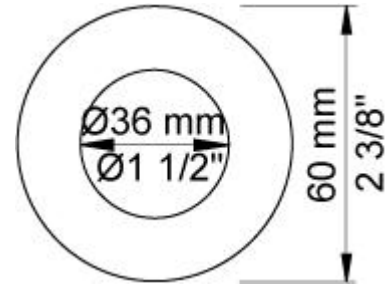

001
Rozet Ø60 mm, gat Ø30 mm.

030
Dubbeldraaibare uitloop 250 mm met waterbesparende mousseur.

100
Monoknop inbouwmengekraan met 1 vast aansluithuis, bedieningsknop links, uitloop rechts. 1/2" aansluiting.

3001
Rozet Ø60 mm, gat Ø36 mm.

NR28M
Bedieningsknop voor 100, 100X, 200, 300 en 400. Bedieningshendel 60 mm (M).