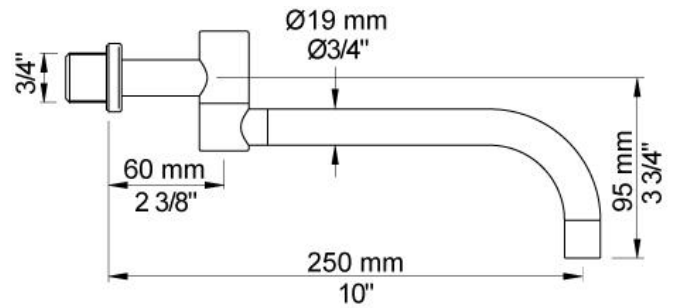

--

Datum:
Klant:
Project:

131M

Monoknop inbouwmengkraan met keramisch cartouche en dubbeldraibare uitloop 250 mm met waterbesparende mousseur. 131MUP = Inbouwmengkraan 100. 131MAP = Bedieningsknop NR28M, 250 mm dubbeldraibare uitloop 030, rozetten Ø60 mm 001, 3001.

Ada approved.

Doorstroom

	Bar:	1,0	2,0	3,0	4,0	5,0
131M	(l/min)	4,8	6,8	8,3	8,3	8,3

**Beschikbaar in de kleuren**

Kleur 02, Grijs	Kleur 21, Karmijnrood
Kleur 04, Blauw	Kleur 25, Rose
Kleur 05, Oranje	Kleur 27, Mat zwart
Kleur 06, Lichtgroen	Kleur 28, Mat wit
Kleur 08, Geel	Kleur 40, Geborsteld roestvrij staal
Kleur 09, Donkergrijs	Kleur 60, Zwart
Kleur 12, Bruin	Kleur 61, Geborsteld zwart
Kleur 14, Oranjerood	Kleur 62, Diepzwart
Kleur 15, Donkerblauw	Kleur 63, Koper
Kleur 16, Chroom	Kleur 64, Geborsteld koper
Kleur 17, Hoogglans zwart	Kleur 65, Goud
Kleur 18, Wit	Kleur 68, Zilver
Kleur 19, Messing	Kleur 70, Geborsteld goud
Kleur 20, Geborsteld chroom	

001
Rozet Ø60 mm, gat Ø30 mm.

030
Dubbeldraaibare uitloop 250 mm met waterbesparende mousseur.

100
Monoknop inbouwmengekraan met 1 vast aansluithuis, bedieningsknop links, uitloop rechts. 1/2" aansluiting.

3001
Rozet Ø60 mm, gat Ø36 mm.

NR28M
Bedieningsknop voor 100, 100X, 200, 300 en 400. Bedieningshendel 60 mm (M).