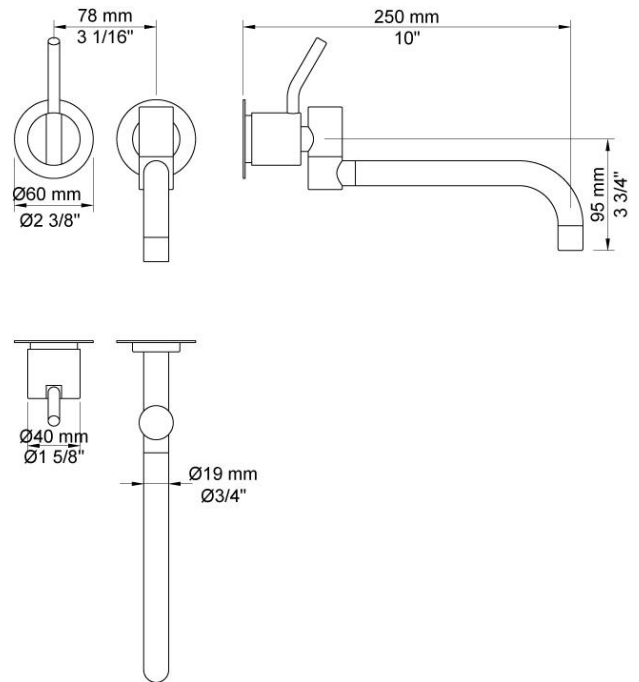

--

Datum:
Klant:
Project:

131M

Monoknop inbouwmengkraan met keramisch cartouche en dubbeldraibare uitloop 250 mm met waterbesparende mousseur. 131MUP = Inbouwmengkraan 100. 131MAP = Bedieningsknop NR28M, 250 mm dubbeldraibare uitloop 030, rozetten Ø60 mm 001, 3001.

Ada approved.

Doorstroom

	Bar:	1,0	2,0	3,0	4,0	5,0
131M	(l/min)	4,8	6,8	8,3	8,3	8,3

**Beschikbaar in de kleuren**

Kleur 02, Grijs	Kleur 21, Karmijnrood
Kleur 04, Blauw	Kleur 25, Rose
Kleur 05, Oranje	Kleur 27, Mat zwart
Kleur 06, Lichtgroen	Kleur 28, Mat wit
Kleur 08, Geel	Kleur 40, Geborsteld roestvrij staal
Kleur 09, Donkergrijs	Kleur 60, Zwart
Kleur 12, Bruin	Kleur 61, Geborsteld zwart
Kleur 14, Oranjerood	Kleur 62, Diepzwart
Kleur 15, Donkerblauw	Kleur 63, Koper
Kleur 16, Chroom	Kleur 64, Geborsteld koper
Kleur 17, Hoogglans zwart	Kleur 65, Goud
Kleur 18, Wit	Kleur 68, Zilver
Kleur 19, Messing	Kleur 70, Geborsteld goud
Kleur 20, Geborsteld chroom	

001
Rozet Ø60 mm, gat Ø30 mm.

030
Dubbeldraaibare uitloop 250 mm met waterbesparende mousseur.

100
Monoknop inbouwmengekraan met 1 vast aansluithuis, bedieningsknop links, uitloop rechts. 1/2" aansluiting.

3001
Rozet Ø60 mm, gat Ø36 mm.

NR28M
Bedieningsknop voor 100, 100X, 200, 300 en 400. Bedieningshendel 60 mm (M).