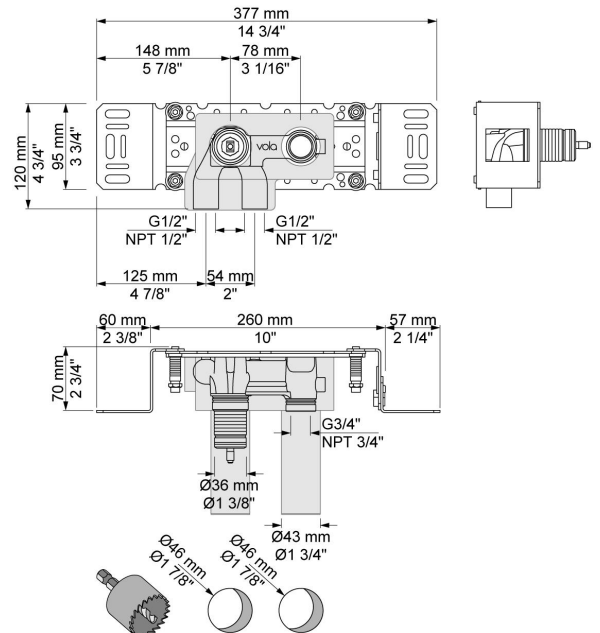

--

Datum:
Klant:
Project:

131

Monoknop inbouwmengkraan met keramisch cartouche en dubbeldraaibare uitloop 250 mm met waterbesparende mousseur. 131UP = Inbouwmengkraan 100. 131AP = Bedieningsknop NR28, 250 mm dubbeldraaibare uitloop 030, rozetten Ø60 mm 001, 3001.

Doorstroom

	Bar:	1,0	2,0	3,0	4,0	5,0
131	(l/min)	4,8	6,8	8,3	8,3	8,3

**Beschikbaar in de kleuren**

Kleur 02, Grijs	Kleur 21, Karmijnrood
Kleur 04, Blauw	Kleur 25, Rose
Kleur 05, Oranje	Kleur 27, Mat zwart
Kleur 06, Lichtgroen	Kleur 28, Mat wit
Kleur 08, Geel	Kleur 40, Geborsteld roestvrij staal
Kleur 09, Donkergrijs	Kleur 60, Zwart
Kleur 12, Bruin	Kleur 61, Geborsteld zwart
Kleur 14, Oranjerood	Kleur 62, Diepzwart
Kleur 15, Donkerblauw	Kleur 63, Koper
Kleur 16, Chroom	Kleur 64, Geborsteld koper
Kleur 17, Hoogglans zwart	Kleur 65, Goud
Kleur 18, Wit	Kleur 68, Zilver
Kleur 19, Messing	Kleur 70, Geborsteld goud
Kleur 20, Geborsteld chroom	

001
Rozet Ø60 mm, gat Ø30 mm.

030
Dubbeldraaibare uitloop 250 mm met waterbesparende mousseur.

100
Monoknop inbouwmengekraan met 1 vast aansluithuis, bedieningsknop links, uitloop rechts. 1/2" aansluiting.

**3001**

Rozet Ø60 mm, gat Ø36 mm.

**NR28**

Bedieningsknop voor 100, 100X, 200, 300 en 400.