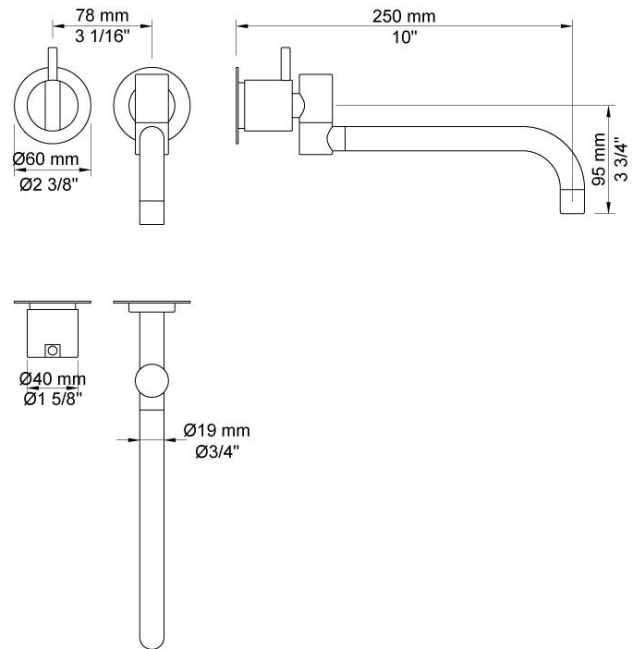

--

Datum:
Klant:
Project:

131

Monoknop inbouwmengkraan met keramisch cartouche en dubbeldraaibare uitloop 250 mm met waterbesparende mousseur. 131UP = Inbouwmengkraan 100. 131AP = Bedieningsknop NR28, 250 mm dubbeldraaibare uitloop 030, rozetten Ø60 mm 001, 3001.

Doorstroom

	Bar:	1,0	2,0	3,0	4,0	5,0
131	(l/min)	4,8	6,8	8,3	8,3	8,3

**Beschikbaar in de kleuren**

Kleur 02, Grijs	Kleur 21, Karmijnrood
Kleur 04, Blauw	Kleur 25, Rose
Kleur 05, Oranje	Kleur 27, Mat zwart
Kleur 06, Lichtgroen	Kleur 28, Mat wit
Kleur 08, Geel	Kleur 40, Geborsteld roestvrij staal
Kleur 09, Donkergrijs	Kleur 60, Zwart
Kleur 12, Bruin	Kleur 61, Geborsteld zwart
Kleur 14, Oranjerood	Kleur 62, Diepzwart
Kleur 15, Donkerblauw	Kleur 63, Koper
Kleur 16, Chroom	Kleur 64, Geborsteld koper
Kleur 17, Hoogglans zwart	Kleur 65, Goud
Kleur 18, Wit	Kleur 68, Zilver
Kleur 19, Messing	Kleur 70, Geborsteld goud
Kleur 20, Geborsteld chroom	

001
Rozet Ø60 mm, gat Ø30 mm.

030
Dubbeldraaibare uitloop 250 mm met waterbesparende mousseur.

100
Monoknop inbouwmengekraan met 1 vast aansluithuis, bedieningsknop links, uitloop rechts. 1/2" aansluiting.

**3001**

Rozet Ø60 mm, gat Ø36 mm.

**NR28**

Bedieningsknop voor 100, 100X, 200, 300 en 400.