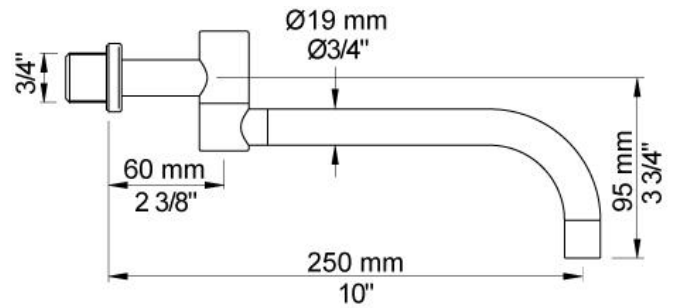

--

Datum:
Klant:
Project:

131

Monoknop inbouwmengkraan met keramisch cartouche en dubbeldraaibare uitloop 250 mm met waterbesparende mousseur. 131UP = Inbouwmengkraan 100. 131AP = Bedieningsknop NR28, 250 mm dubbeldraaibare uitloop 030, rozetten Ø60 mm 001, 3001.

Doorstroom

	Bar:	1,0	2,0	3,0	4,0	5,0
131	(l/min)	4,8	6,8	8,3	8,3	8,3

**Beschikbaar in de kleuren**

Kleur 02, Grijs	Kleur 21, Karmijnrood
Kleur 04, Blauw	Kleur 25, Rose
Kleur 05, Oranje	Kleur 27, Mat zwart
Kleur 06, Lichtgroen	Kleur 28, Mat wit
Kleur 08, Geel	Kleur 40, Geborsteld roestvrij staal
Kleur 09, Donkergrijs	Kleur 60, Zwart
Kleur 12, Bruin	Kleur 61, Geborsteld zwart
Kleur 14, Oranjerood	Kleur 62, Diepzwart
Kleur 15, Donkerblauw	Kleur 63, Koper
Kleur 16, Chroom	Kleur 64, Geborsteld koper
Kleur 17, Hoogglans zwart	Kleur 65, Goud
Kleur 18, Wit	Kleur 68, Zilver
Kleur 19, Messing	Kleur 70, Geborsteld goud
Kleur 20, Geborsteld chroom	

001
Rozet Ø60 mm, gat Ø30 mm.

030
Dubbeldraaibare uitloop 250 mm met waterbesparende mousseur.

100
Monoknop inbouwmengekraan met 1 vast aansluithuis, bedieningsknop links, uitloop rechts. 1/2" aansluiting.

**3001**

Rozet Ø60 mm, gat Ø36 mm.

**NR28**

Bedieningsknop voor 100, 100X, 200, 300 en 400.