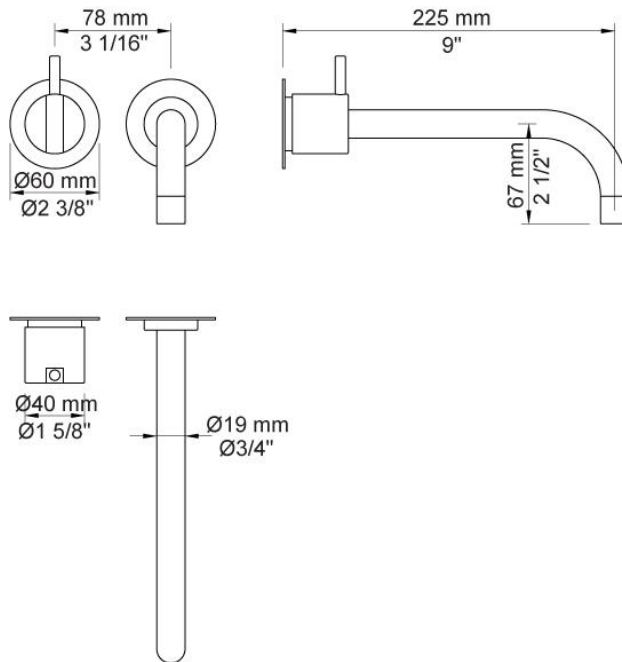

--

Datum:
Klant:
Project:

**121**

Monoknop inbouwmengkraan met keramisch cartouche en vaste uitloop 225 mm met waterbesparende mousseur. 121UP = Inbouwmengkraan 100. 121AP = Bedieningsknop NR28, 225 mm vaste uitloop 020, rozetten Ø60 mm 001, 3001.

**Doorstroom**

	Bar:	1,0	2,0	3,0	4,0	5,0
121	(l/min)	2,9	4,1	5,0	5,0	5,0
121 <sup>1)</sup>	(l/min)	2,6	3,7	4,5	4,5	4,5

<sup>1)</sup> USA standard

**Beschikbaar in de kleuren**

Kleur 02, Grijs	Kleur 21, Karmijnrood
Kleur 04, Blauw	Kleur 25, Rose
Kleur 05, Oranje	Kleur 27, Mat zwart
Kleur 06, Lichtgroen	Kleur 28, Mat wit
Kleur 08, Geel	Kleur 40, Geborsteld roestvrij staal
Kleur 09, Donkergrijs	Kleur 60, Zwart
Kleur 12, Bruin	Kleur 61, Geborsteld zwart
Kleur 14, Oranjerood	Kleur 62, Diepzwart
Kleur 15, Donkerblauw	Kleur 63, Koper
Kleur 16, Chroom	Kleur 64, Geborsteld koper
Kleur 17, Hoogglans zwart	Kleur 65, Goud
Kleur 18, Wit	Kleur 68, Zilver
Kleur 19, Messing	Kleur 70, Geborsteld goud
Kleur 20, Geborsteld chroom	

**001**  
Rozet Ø60 mm, gat Ø30 mm.

**020**  
Vaste uitloop 225 mm met waterbesparende mousseur.

**100**  
Monoknop inbouw mengkraan met 1 vast aansluithuis, bedieningsknop links, uitloop rechts. 1/2" aansluiting.

**3001**

Rozet Ø60 mm, gat Ø36 mm.

**NR28**

Bedieningsknop voor 100, 100X, 200, 300 en 400.