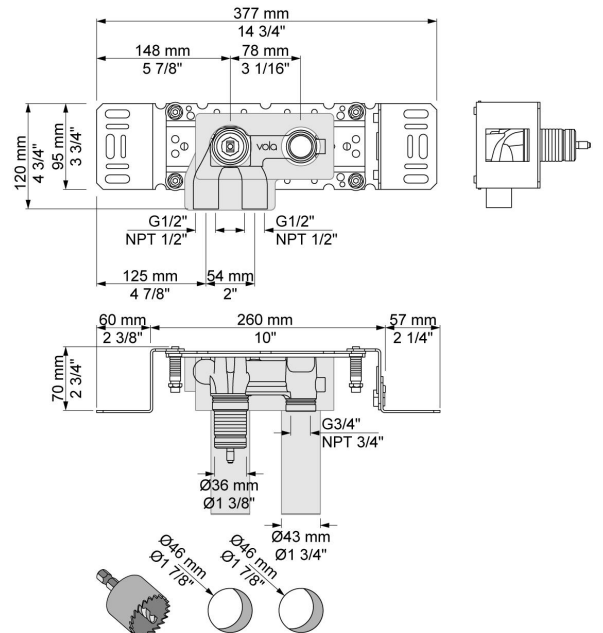

--

Datum:
Klant:
Project:

**121**

Monoknop inbouwmengkraan met keramisch cartouche en vaste uitloop 225 mm met waterbesparende mousseur. 121UP = Inbouwmengkraan 100. 121AP = Bedieningsknop NR28, 225 mm vaste uitloop 020, rozetten Ø60 mm 001, 3001.

**Doorstroom**

	Bar:	1,0	2,0	3,0	4,0	5,0
121	(l/min)	2,9	4,1	5,0	5,0	5,0
121 <sup>1)</sup>	(l/min)	2,6	3,7	4,5	4,5	4,5

<sup>1)</sup> USA standard

**Beschikbaar in de kleuren**

Kleur 02, Grijs	Kleur 21, Karmijnrood
Kleur 04, Blauw	Kleur 25, Rose
Kleur 05, Oranje	Kleur 27, Mat zwart
Kleur 06, Lichtgroen	Kleur 28, Mat wit
Kleur 08, Geel	Kleur 40, Geborsteld roestvrij staal
Kleur 09, Donkergrijs	Kleur 60, Zwart
Kleur 12, Bruin	Kleur 61, Geborsteld zwart
Kleur 14, Oranjerood	Kleur 62, Diepzwart
Kleur 15, Donkerblauw	Kleur 63, Koper
Kleur 16, Chroom	Kleur 64, Geborsteld koper
Kleur 17, Hoogglans zwart	Kleur 65, Goud
Kleur 18, Wit	Kleur 68, Zilver
Kleur 19, Messing	Kleur 70, Geborsteld goud
Kleur 20, Geborsteld chroom	

**001**  
Rozet Ø60 mm, gat Ø30 mm.

**020**  
Vaste uitloop 225 mm met waterbesparende mousseur.

**100**  
Monoknop inbouw mengkraan met 1 vast aansluithuis, bedieningsknop links, uitloop rechts. 1/2" aansluiting.

**3001**

Rozet Ø60 mm, gat Ø36 mm.

**NR28**

Bedieningsknop voor 100, 100X, 200, 300 en 400.