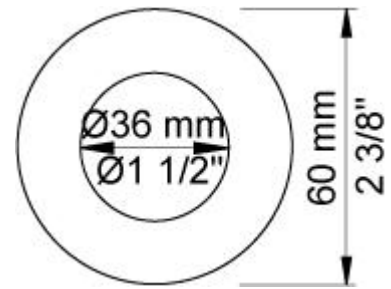

**Doorstroom**

	Bar:	1,0	2,0	3,0	4,0	5,0
121	(l/min)	2,9	4,1	5,0	5,0	5,0
121 <sup>1)</sup>	(l/min)	2,6	3,7	4,5	4,5	4,5

<sup>1)</sup> USA standard

**Beschikbaar in de kleuren**

Kleur 02, Grijs	Kleur 21, Karmijnrood
Kleur 04, Blauw	Kleur 25, Rose
Kleur 05, Oranje	Kleur 27, Mat zwart
Kleur 06, Lichtgroen	Kleur 28, Mat wit
Kleur 08, Geel	Kleur 40, Geborsteld roestvrij staal
Kleur 09, Donkergrijs	Kleur 60, Zwart
Kleur 12, Bruin	Kleur 61, Geborsteld zwart
Kleur 14, Oranjerood	Kleur 62, Diepzwart
Kleur 15, Donkerblauw	Kleur 63, Koper
Kleur 16, Chroom	Kleur 64, Geborsteld koper
Kleur 17, Hoogglans zwart	Kleur 65, Goud
Kleur 18, Wit	Kleur 68, Zilver
Kleur 19, Messing	Kleur 70, Geborsteld goud
Kleur 20, Geborsteld chroom	

**001**  
Rozet Ø60 mm, gat Ø30 mm.

**020**  
Vaste uitloop 225 mm met waterbesparende mousseur.

**100**  
Monoknop inbouw mengkraan met 1 vast aansluithuis, bedieningsknop links, uitloop rechts. 1/2" aansluiting.

**3001**

Rozet Ø60 mm, gat Ø36 mm.

**NR28**

Bedieningsknop voor 100, 100X, 200, 300 en 400.