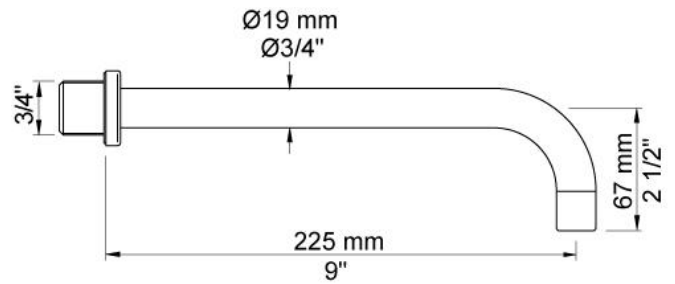

--

Datum:
Klant:
Project:

**121**

Monoknop inbouwmengkraan met keramisch cartouche en vaste uitloop 225 mm met waterbesparende mousseur. 121UP = Inbouwmengkraan 100. 121AP = Bedieningsknop NR28, 225 mm vaste uitloop 020, rozetten Ø60 mm 001, 3001.

**Doorstroom**

	Bar:	1,0	2,0	3,0	4,0	5,0
121	(l/min)	2,9	4,1	5,0	5,0	5,0
121 <sup>1)</sup>	(l/min)	2,6	3,7	4,5	4,5	4,5

<sup>1)</sup> USA standard

**Beschikbaar in de kleuren**

Kleur 02, Grijs	Kleur 21, Karmijnrood
Kleur 04, Blauw	Kleur 25, Rose
Kleur 05, Oranje	Kleur 27, Mat zwart
Kleur 06, Lichtgroen	Kleur 28, Mat wit
Kleur 08, Geel	Kleur 40, Geborsteld roestvrij staal
Kleur 09, Donkergrijs	Kleur 60, Zwart
Kleur 12, Bruin	Kleur 61, Geborsteld zwart
Kleur 14, Oranjerood	Kleur 62, Diepzwart
Kleur 15, Donkerblauw	Kleur 63, Koper
Kleur 16, Chroom	Kleur 64, Geborsteld koper
Kleur 17, Hoogglans zwart	Kleur 65, Goud
Kleur 18, Wit	Kleur 68, Zilver
Kleur 19, Messing	Kleur 70, Geborsteld goud
Kleur 20, Geborsteld chroom	

**001**  
Rozet Ø60 mm, gat Ø30 mm.

**020**  
Vaste uitloop 225 mm met waterbesparende mousseur.

**100**  
Monoknop inbouw mengkraan met 1 vast aansluithuis, bedieningsknop links, uitloop rechts. 1/2" aansluiting.

**3001**

Rozet Ø60 mm, gat Ø36 mm.

**NR28**

Bedieningsknop voor 100, 100X, 200, 300 en 400.