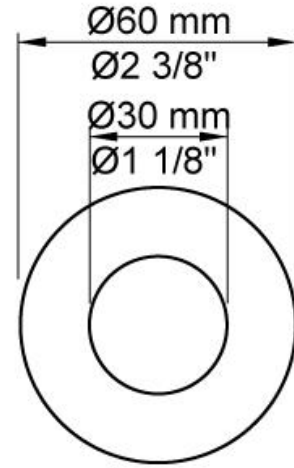

--

Datum:
Klant:
Project:

**121**

Monoknop inbouwmengkraan met keramisch cartouche en vaste uitloop 225 mm met waterbesparende mousseur. 121UP = Inbouwmengkraan 100. 121AP = Bedieningsknop NR28, 225 mm vaste uitloop 020, rozetten Ø60 mm 001, 3001.

**Doorstroom**

	Bar:	1,0	2,0	3,0	4,0	5,0
121	(l/min)	2,9	4,1	5,0	5,0	5,0
121 <sup>1)</sup>	(l/min)	2,6	3,7	4,5	4,5	4,5

<sup>1)</sup> USA standard

**Beschikbaar in de kleuren**

Kleur 02, Grijs	Kleur 21, Karmijnrood
Kleur 04, Blauw	Kleur 25, Rose
Kleur 05, Oranje	Kleur 27, Mat zwart
Kleur 06, Lichtgroen	Kleur 28, Mat wit
Kleur 08, Geel	Kleur 40, Geborsteld roestvrij staal
Kleur 09, Donkergrijs	Kleur 60, Zwart
Kleur 12, Bruin	Kleur 61, Geborsteld zwart
Kleur 14, Oranjerood	Kleur 62, Diepzwart
Kleur 15, Donkerblauw	Kleur 63, Koper
Kleur 16, Chroom	Kleur 64, Geborsteld koper
Kleur 17, Hoogglans zwart	Kleur 65, Goud
Kleur 18, Wit	Kleur 68, Zilver
Kleur 19, Messing	Kleur 70, Geborsteld goud
Kleur 20, Geborsteld chroom	

**001**  
Rozet Ø60 mm, gat Ø30 mm.

**020**  
Vaste uitloop 225 mm met waterbesparende mousseur.

**100**  
Monoknop inbouw mengkraan met 1 vast aansluithuis, bedieningsknop links, uitloop rechts. 1/2" aansluiting.

**3001**

Rozet Ø60 mm, gat Ø36 mm.

**NR28**

Bedieningsknop voor 100, 100X, 200, 300 en 400.