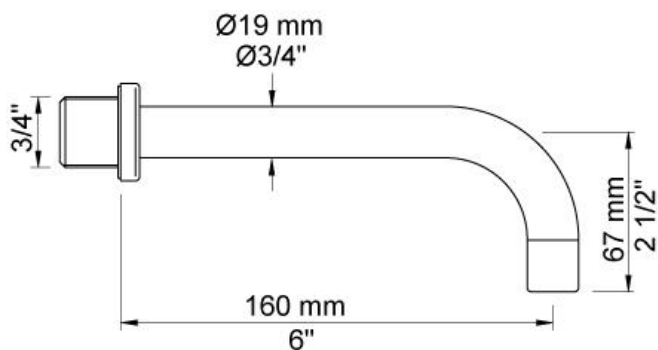

--

Datum:
Klant:
Project:

**112X**

Monoknop inbouwmengkraan met keramisch cartouche en vaste uitloop 160 mm links, bedieningsknop rechts. Met waterbesparende mousseur. 112XUP = Inbouwmengkraan 100X. 112XAP = Bedieningsknop NR28, 160 mm vaste uitloop Ø10, 2-gats afdekplaat 60 x 153 mm 3002.

**Doorstroom**

	Bar:	1,0	2,0	3,0	4,0	5,0
112X	(l/min)	2,9	4,1	5,0	5,0	5,0
112X <sup>1)</sup>	(l/min)	2,6	3,7	4,5	4,5	4,5

<sup>1)</sup> USA standard

**Beschikbaar in de kleuren**

Kleur 02, Grijs	Kleur 21, Karmijnrood
Kleur 04, Blauw	Kleur 25, Rose
Kleur 05, Oranje	Kleur 27, Mat zwart
Kleur 06, Lichtgroen	Kleur 28, Mat wit
Kleur 08, Geel	Kleur 40, Geborsteld roestvrij staal
Kleur 09, Donkergrijs	Kleur 60, Zwart
Kleur 12, Bruin	Kleur 61, Geborsteld zwart
Kleur 14, Oranjerood	Kleur 62, Diepzwart
Kleur 15, Donkerblauw	Kleur 63, Koper
Kleur 16, Chroom	Kleur 64, Geborsteld koper
Kleur 17, Hoogglans zwart	Kleur 65, Goud
Kleur 18, Wit	Kleur 68, Zilver
Kleur 19, Messing	Kleur 70, Geborsteld goud
Kleur 20, Geborsteld chroom	

**010**  
Vaste uitloop 160 mm met waterbesparende mousseur.

**100X**  
Monoknop inbouwmenkraan met 1 vast aansluithuis, bedieningsknop rechts, uitloop links. 1/2" aansluiting.

**3002**  
Afdekplaat, 2-gats, 153 x 60, gaten Ø36 mm en Ø30 mm.