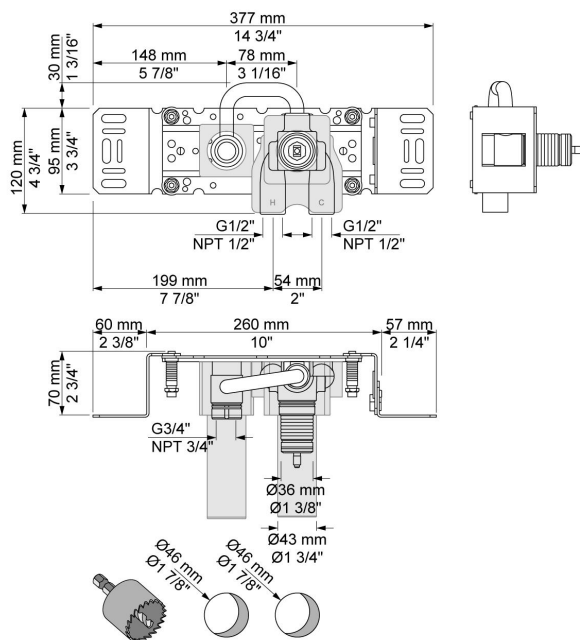

--

Datum:
Klant:
Project:

**112X**

Monoknop inbouwmengkraan met keramisch cartouche en vaste uitloop 160 mm links, bedieningsknop rechts. Met waterbesparende mousseur. 112XUP = Inbouwmengkraan 100X. 112XAP = Bedieningsknop NR28, 160 mm vaste uitloop Ø10, 2-gats afdekplaat 60 x 153 mm 3002.

**Doorstroom**

	Bar:	1,0	2,0	3,0	4,0	5,0
112X	(l/min)	2,9	4,1	5,0	5,0	5,0
112X <sup>1)</sup>	(l/min)	2,6	3,7	4,5	4,5	4,5

<sup>1)</sup> USA standard

**Beschikbaar in de kleuren**

Kleur 02, Grijs	Kleur 21, Karmijnrood
Kleur 04, Blauw	Kleur 25, Rose
Kleur 05, Oranje	Kleur 27, Mat zwart
Kleur 06, Lichtgroen	Kleur 28, Mat wit
Kleur 08, Geel	Kleur 40, Geborsteld roestvrij staal
Kleur 09, Donkergrijs	Kleur 60, Zwart
Kleur 12, Bruin	Kleur 61, Geborsteld zwart
Kleur 14, Oranjerood	Kleur 62, Diepzwart
Kleur 15, Donkerblauw	Kleur 63, Koper
Kleur 16, Chroom	Kleur 64, Geborsteld koper
Kleur 17, Hoogglans zwart	Kleur 65, Goud
Kleur 18, Wit	Kleur 68, Zilver
Kleur 19, Messing	Kleur 70, Geborsteld goud
Kleur 20, Geborsteld chroom	

**010**  
Vaste uitloop 160 mm met waterbesparende mousseur.

**100X**  
Monoknop inbouwmenkraan met 1 vast aansluithuis, bedieningsknop rechts, uitloop links. 1/2" aansluiting.

**3002**  
Afdekplaat, 2-gats, 153 x 60, gaten Ø36 mm en Ø30 mm.

**NR28**

Bedieningsknop voor 100, 100X, 200, 300 en 400.