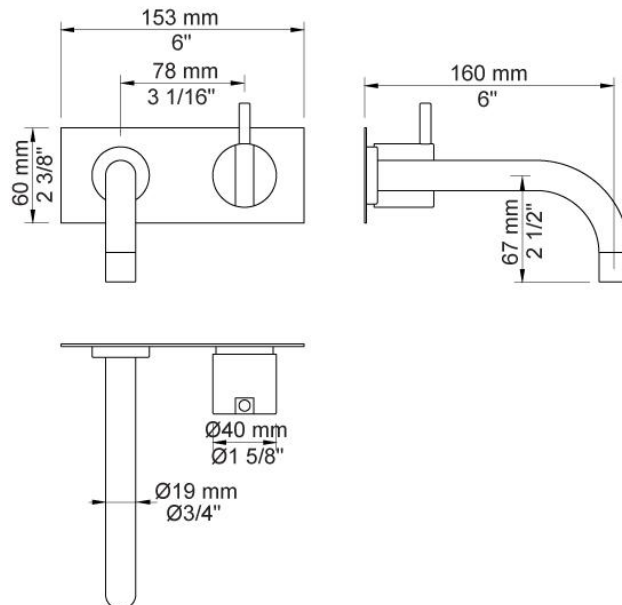

--

Datum:
Klant:
Project:

**112X**

Monoknop inbouwmengkraan met keramisch cartouche en vaste uitloop 160 mm links, bedieningsknop rechts. Met waterbesparende mousseur. 112XUP = Inbouwmengkraan 100X. 112XAP = Bedieningsknop NR28, 160 mm vaste uitloop Ø10, 2-gats afdekplaat 60 x 153 mm 3002.

**Doorstroom**

	Bar:	1,0	2,0	3,0	4,0	5,0
112X	(l/min)	2,9	4,1	5,0	5,0	5,0
112X <sup>1)</sup>	(l/min)	2,6	3,7	4,5	4,5	4,5

<sup>1)</sup> USA standard

**Beschikbaar in de kleuren**

Kleur 02, Grijs	Kleur 21, Karmijnrood
Kleur 04, Blauw	Kleur 25, Rose
Kleur 05, Oranje	Kleur 27, Mat zwart
Kleur 06, Lichtgroen	Kleur 28, Mat wit
Kleur 08, Geel	Kleur 40, Geborsteld roestvrij staal
Kleur 09, Donkergrijs	Kleur 60, Zwart
Kleur 12, Bruin	Kleur 61, Geborsteld zwart
Kleur 14, Oranjerood	Kleur 62, Diepzwart
Kleur 15, Donkerblauw	Kleur 63, Koper
Kleur 16, Chroom	Kleur 64, Geborsteld koper
Kleur 17, Hoogglans zwart	Kleur 65, Goud
Kleur 18, Wit	Kleur 68, Zilver
Kleur 19, Messing	Kleur 70, Geborsteld goud
Kleur 20, Geborsteld chroom	

**010**  
Vaste uitloop 160 mm met waterbesparende mousseur.

**100X**  
Monoknop inbouwmenkraan met 1 vast aansluithuis, bedieningsknop rechts, uitloop links. 1/2" aansluiting.

**3002**  
Afdekplaat, 2-gats, 153 x 60, gaten Ø36 mm en Ø30 mm.

**NR28**

Bedieningsknop voor 100, 100X, 200, 300 en 400.