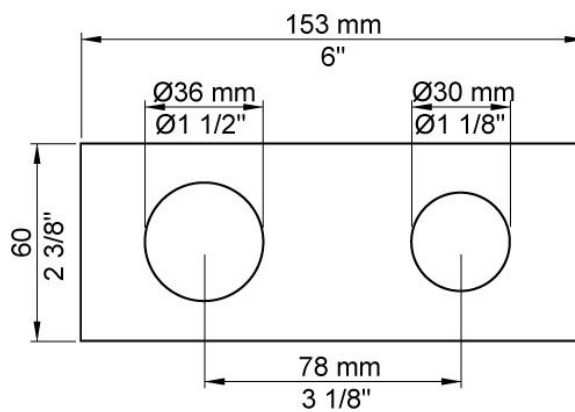

--

Datum:
Klant:
Project:

**112X**

Monoknop inbouwmengkraan met keramisch cartouche en vaste uitloop 160 mm links, bedieningsknop rechts. Met waterbesparende mousseur. 112XUP = Inbouwmengkraan 100X. 112XAP = Bedieningsknop NR28, 160 mm vaste uitloop Ø10, 2-gats afdekplaat 60 x 153 mm 3002.

**Doorstroom**

	Bar:	1,0	2,0	3,0	4,0	5,0
112X	(l/min)	2,9	4,1	5,0	5,0	5,0
112X <sup>1)</sup>	(l/min)	2,6	3,7	4,5	4,5	4,5

<sup>1)</sup> USA standard

**Beschikbaar in de kleuren**

Kleur 02, Grijs	Kleur 21, Karmijnrood
Kleur 04, Blauw	Kleur 25, Rose
Kleur 05, Oranje	Kleur 27, Mat zwart
Kleur 06, Lichtgroen	Kleur 28, Mat wit
Kleur 08, Geel	Kleur 40, Geborsteld roestvrij staal
Kleur 09, Donkergrijs	Kleur 60, Zwart
Kleur 12, Bruin	Kleur 61, Geborsteld zwart
Kleur 14, Oranjerood	Kleur 62, Diepzwart
Kleur 15, Donkerblauw	Kleur 63, Koper
Kleur 16, Chroom	Kleur 64, Geborsteld koper
Kleur 17, Hoogglans zwart	Kleur 65, Goud
Kleur 18, Wit	Kleur 68, Zilver
Kleur 19, Messing	Kleur 70, Geborsteld goud
Kleur 20, Geborsteld chroom	

**010**  
Vaste uitloop 160 mm met waterbesparende mousseur.

**100X**  
Monoknop inbouwmenkraan met 1 vast aansluithuis, bedieningsknop rechts, uitloop links. 1/2" aansluiting.

**3002**  
Afdekplaat, 2-gats, 153 x 60, gaten Ø36 mm en Ø30 mm.