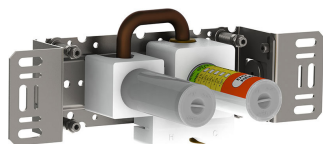

--

Datum:
Klant:
Project:

**112X**

Monoknop inbouwmengkraan met keramisch cartouche en vaste uitloop 160 mm links, bedieningsknop rechts. Met waterbesparende mousseur. 112XUP = Inbouwmengkraan 100X. 112XAP = Bedieningsknop NR28, 160 mm vaste uitloop Ø10, 2-gats afdekplaat 60 x 153 mm 3002.

**Doorstroom**

	Bar:	1,0	2,0	3,0	4,0	5,0
112X	(l/min)	2,9	4,1	5,0	5,0	5,0
112X <sup>1)</sup>	(l/min)	2,6	3,7	4,5	4,5	4,5

<sup>1)</sup> USA standard

**Beschikbaar in de kleuren**

Kleur 02, Grijs	Kleur 21, Karmijnrood
Kleur 04, Blauw	Kleur 25, Rose
Kleur 05, Oranje	Kleur 27, Mat zwart
Kleur 06, Lichtgroen	Kleur 28, Mat wit
Kleur 08, Geel	Kleur 40, Geborsteld roestvrij staal
Kleur 09, Donkergrijs	Kleur 60, Zwart
Kleur 12, Bruin	Kleur 61, Geborsteld zwart
Kleur 14, Oranjerood	Kleur 62, Diepzwart
Kleur 15, Donkerblauw	Kleur 63, Koper
Kleur 16, Chroom	Kleur 64, Geborsteld koper
Kleur 17, Hoogglans zwart	Kleur 65, Goud
Kleur 18, Wit	Kleur 68, Zilver
Kleur 19, Messing	Kleur 70, Geborsteld goud
Kleur 20, Geborsteld chroom	

**010**  
Vaste uitloop 160 mm met waterbesparende mousseur.

**100X**  
Monoknop inbouwmenkraan met 1 vast aansluithuis, bedieningsknop rechts, uitloop links. 1/2" aansluiting.

**3002**  
Afdekplaat, 2-gats, 153 x 60, gaten Ø36 mm en Ø30 mm.

**NR28**

Bedieningsknop voor 100, 100X, 200, 300 en 400.