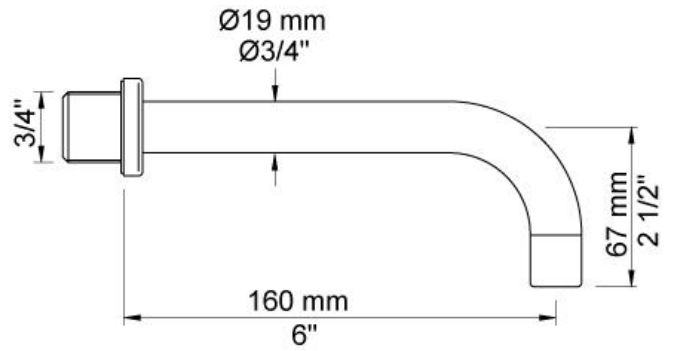

--

Datum:
Klant:
Project:

112

Monoknop inbouwmengkraan met keramisch cartouche en vaste uitloop 160 mm met waterbesparende mousseur. 112UP = Inbouwmengkraan 100.

112AP = Bedieningsknop NR28, 160 mm vaste uitloop 010, 2-gats afdekplaat 60 x 153 mm 3002.

Doorstroom

	Bar:	1,0	2,0	3,0	4,0	5,0
112	(l/min)	2,9	4,1	5,0	5,0	5,0
112 ¹⁾	(l/min)	2,6	3,7	4,5	4,5	4,5

¹⁾ USA standard

**Beschikbaar in de kleuren**

Kleur 02, Grijs	Kleur 21, Karmijnrood
Kleur 04, Blauw	Kleur 25, Rose
Kleur 05, Oranje	Kleur 27, Mat zwart
Kleur 06, Lichtgroen	Kleur 28, Mat wit
Kleur 08, Geel	Kleur 40, Geborsteld roestvrij staal
Kleur 09, Donkergrijs	Kleur 60, Zwart
Kleur 12, Bruin	Kleur 61, Geborsteld zwart
Kleur 14, Oranjerood	Kleur 62, Diepzwart
Kleur 15, Donkerblauw	Kleur 63, Koper
Kleur 16, Chroom	Kleur 64, Geborsteld koper
Kleur 17, Hoogglans zwart	Kleur 65, Goud
Kleur 18, Wit	Kleur 68, Zilver
Kleur 19, Messing	Kleur 70, Geborsteld goud
Kleur 20, Geborsteld chroom	

010
Vaste uitloop 160 mm met waterbesparende mousseur.

100
Monoknop inbouwmenkraan met 1 vast aansluithuis, bedieningsknop links, uitloop rechts. 1/2" aansluiting.

3002
Afdekplaat, 2-gats, 153 x 60, gaten Ø36 mm en Ø30 mm.