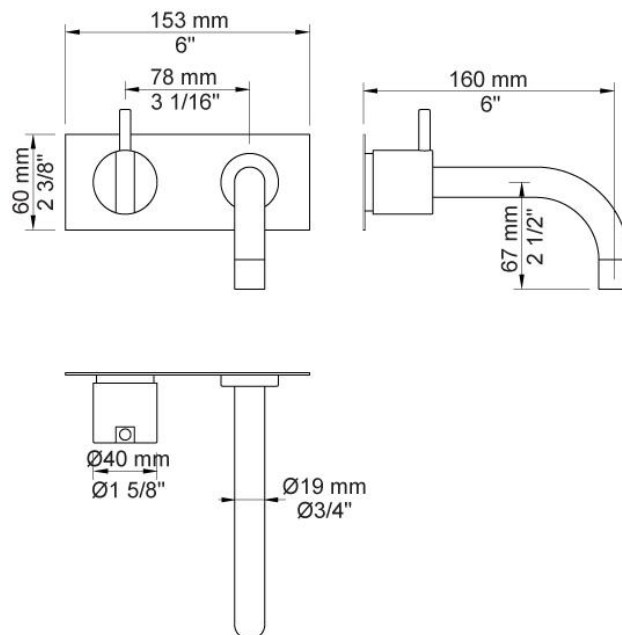

--

Datum:
Klant:
Project:

112

Monoknop inbouwmengkraan met keramisch cartouche en vaste uitloop 160 mm met waterbesparende mousseur. 112UP = Inbouwmengkraan 100.

112AP = Bedieningsknop NR28, 160 mm vaste uitloop 010, 2-gats afdekplaat 60 x 153 mm 3002.

Doorstroom

	Bar:	1,0	2,0	3,0	4,0	5,0
112	(l/min)	2,9	4,1	5,0	5,0	5,0
112 ¹⁾	(l/min)	2,6	3,7	4,5	4,5	4,5

¹⁾ USA standard

**Beschikbaar in de kleuren**

Kleur 02, Grijs	Kleur 21, Karmijnrood
Kleur 04, Blauw	Kleur 25, Rose
Kleur 05, Oranje	Kleur 27, Mat zwart
Kleur 06, Lichtgroen	Kleur 28, Mat wit
Kleur 08, Geel	Kleur 40, Geborsteld roestvrij staal
Kleur 09, Donkergrijs	Kleur 60, Zwart
Kleur 12, Bruin	Kleur 61, Geborsteld zwart
Kleur 14, Oranjerood	Kleur 62, Diepzwart
Kleur 15, Donkerblauw	Kleur 63, Koper
Kleur 16, Chroom	Kleur 64, Geborsteld koper
Kleur 17, Hoogglans zwart	Kleur 65, Goud
Kleur 18, Wit	Kleur 68, Zilver
Kleur 19, Messing	Kleur 70, Geborsteld goud
Kleur 20, Geborsteld chroom	

010
Vaste uitloop 160 mm met waterbesparende mousseur.

100
Monoknop inbouwmenkraan met 1 vast aansluithuis, bedieningsknop links, uitloop rechts. 1/2" aansluiting.

3002
Afdekplaat, 2-gats, 153 x 60, gaten Ø36 mm en Ø30 mm.

**NR28**

Bedieningsknop voor 100, 100X, 200, 300 en 400.