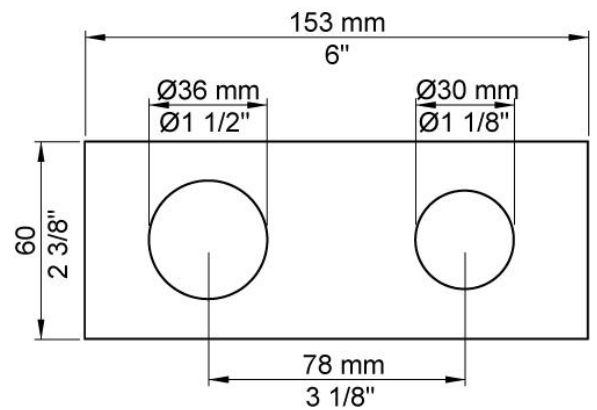

--

Datum:
Klant:
Project:

112

Monoknop inbouwmengkraan met keramisch cartouche en vaste uitloop 160 mm met waterbesparende mousseur. 112UP = Inbouwmengkraan 100.

112AP = Bedieningsknop NR28, 160 mm vaste uitloop 010, 2-gats afdekplaat 60 x 153 mm 3002.

Doorstroom

	Bar:	1,0	2,0	3,0	4,0	5,0
112	(l/min)	2,9	4,1	5,0	5,0	5,0
112 ¹⁾	(l/min)	2,6	3,7	4,5	4,5	4,5

¹⁾ USA standard

**Beschikbaar in de kleuren**

Kleur 02, Grijs	Kleur 21, Karmijnrood
Kleur 04, Blauw	Kleur 25, Rose
Kleur 05, Oranje	Kleur 27, Mat zwart
Kleur 06, Lichtgroen	Kleur 28, Mat wit
Kleur 08, Geel	Kleur 40, Geborsteld roestvrij staal
Kleur 09, Donkergrijs	Kleur 60, Zwart
Kleur 12, Bruin	Kleur 61, Geborsteld zwart
Kleur 14, Oranjerood	Kleur 62, Diepzwart
Kleur 15, Donkerblauw	Kleur 63, Koper
Kleur 16, Chroom	Kleur 64, Geborsteld koper
Kleur 17, Hoogglans zwart	Kleur 65, Goud
Kleur 18, Wit	Kleur 68, Zilver
Kleur 19, Messing	Kleur 70, Geborsteld goud
Kleur 20, Geborsteld chroom	

010
Vaste uitloop 160 mm met waterbesparende mousseur.

100
Monoknop inbouwmenkraan met 1 vast aansluithuis, bedieningsknop links, uitloop rechts. 1/2" aansluiting.

3002
Afdekplaat, 2-gats, 153 x 60, gaten Ø36 mm en Ø30 mm.