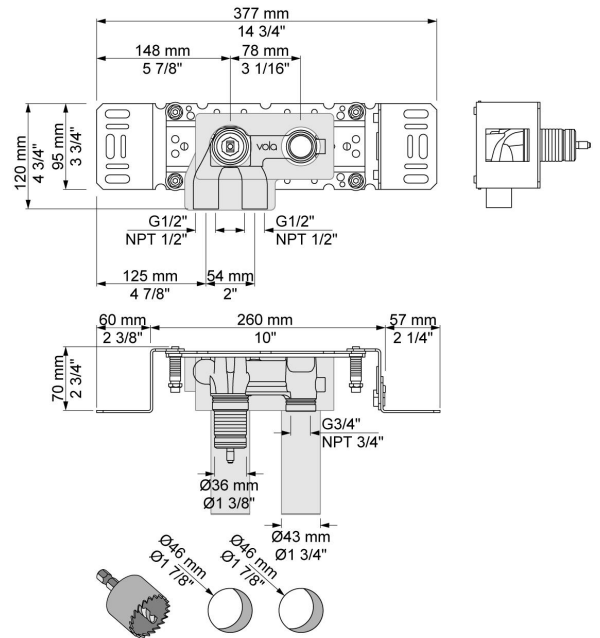

--

Datum:
Klant:
Project:

112

Monoknop inbouwmengkraan met keramisch cartouche en vaste uitloop 160 mm met waterbesparende mousseur. 112UP = Inbouwmengkraan 100.

112AP = Bedieningsknop NR28, 160 mm vaste uitloop 010, 2-gats afdekplaat 60 x 153 mm 3002.

Doorstroom

	Bar:	1,0	2,0	3,0	4,0	5,0
112	(l/min)	2,9	4,1	5,0	5,0	5,0
112 ¹⁾	(l/min)	2,6	3,7	4,5	4,5	4,5

¹⁾ USA standard

**Beschikbaar in de kleuren**

Kleur 02, Grijs	Kleur 21, Karmijnrood
Kleur 04, Blauw	Kleur 25, Rose
Kleur 05, Oranje	Kleur 27, Mat zwart
Kleur 06, Lichtgroen	Kleur 28, Mat wit
Kleur 08, Geel	Kleur 40, Geborsteld roestvrij staal
Kleur 09, Donkergrijs	Kleur 60, Zwart
Kleur 12, Bruin	Kleur 61, Geborsteld zwart
Kleur 14, Oranjerood	Kleur 62, Diepzwart
Kleur 15, Donkerblauw	Kleur 63, Koper
Kleur 16, Chroom	Kleur 64, Geborsteld koper
Kleur 17, Hoogglans zwart	Kleur 65, Goud
Kleur 18, Wit	Kleur 68, Zilver
Kleur 19, Messing	Kleur 70, Geborsteld goud
Kleur 20, Geborsteld chroom	

010
Vaste uitloop 160 mm met waterbesparende mousseur.

100
Monoknop inbouwmenkraan met 1 vast aansluithuis, bedieningsknop links, uitloop rechts. 1/2" aansluiting.

3002
Afdekplaat, 2-gats, 153 x 60, gaten Ø36 mm en Ø30 mm.

**NR28**

Bedieningsknop voor 100, 100X, 200, 300 en 400.