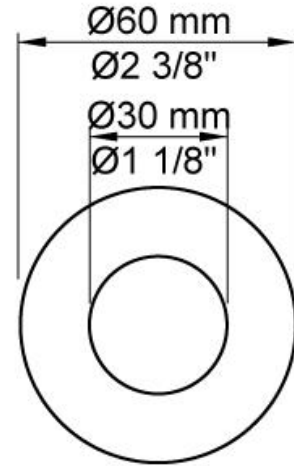

--

Datum:
Klant:
Project:

111X

Monoknop inbouwmengekraan met keramisch cartouche en vaste uitloop 160 mm links, bedieningsknop rechts. Met waterbesparende mousseur. 111XUP = Inbouwmengekraan 100X. 111XAP = Bedieningsknop NR28, 160 mm vaste uitloop Ø10, rozetten Ø60 mm 001, 3001.

Doorstroom

	Bar:	1,0	2,0	3,0	4,0	5,0
111X	(l/min)	2,9	4,1	5,0	5,0	5,0
111X ¹⁾	(l/min)	2,6	3,7	4,5	4,5	4,5

¹⁾ USA standard

**Beschikbaar in de kleuren**

Kleur 02, Grijs	Kleur 21, Karmijnrood
Kleur 04, Blauw	Kleur 25, Rose
Kleur 05, Oranje	Kleur 27, Mat zwart
Kleur 06, Lichtgroen	Kleur 28, Mat wit
Kleur 08, Geel	Kleur 40, Geborsteld roestvrij staal
Kleur 09, Donkergrijs	Kleur 60, Zwart
Kleur 12, Bruin	Kleur 61, Geborsteld zwart
Kleur 14, Oranjerood	Kleur 62, Diepzwart
Kleur 15, Donkerblauw	Kleur 63, Koper
Kleur 16, Chroom	Kleur 64, Geborsteld koper
Kleur 17, Hoogglans zwart	Kleur 65, Goud
Kleur 18, Wit	Kleur 68, Zilver
Kleur 19, Messing	Kleur 70, Geborsteld goud
Kleur 20, Geborsteld chroom	

001
Rozet Ø60 mm, gat Ø30 mm.

010
Vaste uitloop 160 mm met waterbesparende mousseur.

100X
Monoknop inbouwmengekraan met 1 vast aansluithuis, bedieningsknop rechts, uitloop links. 1/2\"/>

**3001**

Rozet Ø60 mm, gat Ø36 mm.