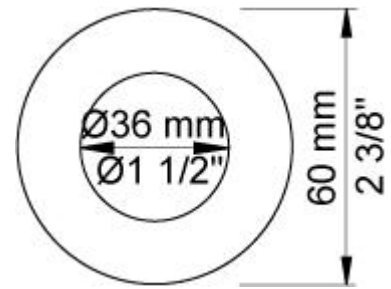

3001

Rozet Ø60 mm, gat Ø36 mm.

NR28

Bedieningsknop voor 100, 100X, 200, 300 en 400.