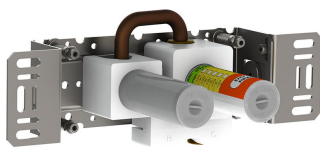

--

Datum:
Klant:
Project:

111X

Monoknop inbouwmengekraan met keramisch cartouche en vaste uitloop 160 mm links, bedieningsknop rechts. Met waterbesparende mousseur. 111XUP = Inbouwmengekraan 100X. 111XAP = Bedieningsknop NR28, 160 mm vaste uitloop Ø10, rozetten Ø60 mm 001, 3001.

Doorstroom

	Bar:	1,0	2,0	3,0	4,0	5,0
111X	(l/min)	2,9	4,1	5,0	5,0	5,0
111X ¹⁾	(l/min)	2,6	3,7	4,5	4,5	4,5

¹⁾ USA standard

**Beschikbaar in de kleuren**

Kleur 02, Grijs	Kleur 21, Karmijnrood
Kleur 04, Blauw	Kleur 25, Rose
Kleur 05, Oranje	Kleur 27, Mat zwart
Kleur 06, Lichtgroen	Kleur 28, Mat wit
Kleur 08, Geel	Kleur 40, Geborsteld roestvrij staal
Kleur 09, Donkergrijs	Kleur 60, Zwart
Kleur 12, Bruin	Kleur 61, Geborsteld zwart
Kleur 14, Oranjerood	Kleur 62, Diepzwart
Kleur 15, Donkerblauw	Kleur 63, Koper
Kleur 16, Chroom	Kleur 64, Geborsteld koper
Kleur 17, Hoogglans zwart	Kleur 65, Goud
Kleur 18, Wit	Kleur 68, Zilver
Kleur 19, Messing	Kleur 70, Geborsteld goud
Kleur 20, Geborsteld chroom	

001
Rozet Ø60 mm, gat Ø30 mm.

010
Vaste uitloop 160 mm met waterbesparende mousseur.

100X
Monoknop inbouwmengekraan met 1 vast aansluithuis, bedieningsknop rechts, uitloop links. 1/2\"/>

**3001**

Rozet Ø60 mm, gat Ø36 mm.

**NR28**

Bedieningsknop voor 100, 100X, 200, 300 en 400.