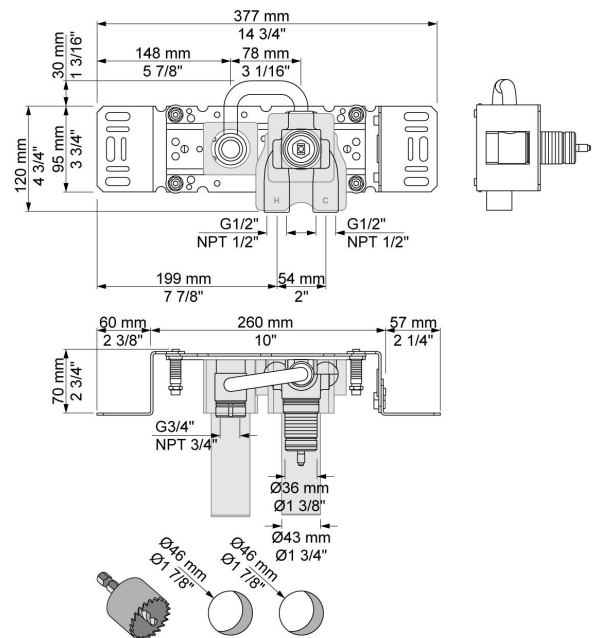

--

Datum:
Klant:
Project:

111X

Monoknop inbouwmengekraan met keramisch cartouche en vaste uitloop 160 mm links, bedieningsknop rechts. Met waterbesparende mousseur. 111XUP = Inbouwmengekraan 100X. 111XAP = Bedieningsknop NR28, 160 mm vaste uitloop Ø10, rozetten Ø60 mm 001, 3001.

Doorstroom

	Bar:	1,0	2,0	3,0	4,0	5,0
111X	(l/min)	2,9	4,1	5,0	5,0	5,0
111X ¹⁾	(l/min)	2,6	3,7	4,5	4,5	4,5

¹⁾ USA standard

**Beschikbaar in de kleuren**

Kleur 02, Grijs	Kleur 21, Karmijnrood
Kleur 04, Blauw	Kleur 25, Rose
Kleur 05, Oranje	Kleur 27, Mat zwart
Kleur 06, Lichtgroen	Kleur 28, Mat wit
Kleur 08, Geel	Kleur 40, Geborsteld roestvrij staal
Kleur 09, Donkergrijs	Kleur 60, Zwart
Kleur 12, Bruin	Kleur 61, Geborsteld zwart
Kleur 14, Oranjerood	Kleur 62, Diepzwart
Kleur 15, Donkerblauw	Kleur 63, Koper
Kleur 16, Chroom	Kleur 64, Geborsteld koper
Kleur 17, Hoogglans zwart	Kleur 65, Goud
Kleur 18, Wit	Kleur 68, Zilver
Kleur 19, Messing	Kleur 70, Geborsteld goud
Kleur 20, Geborsteld chroom	

001
Rozet Ø60 mm, gat Ø30 mm.

010
Vaste uitloop 160 mm met waterbesparende mousseur.

100X
Monoknop inbouwmengekraan met 1 vast aansluithuis, bedieningsknop rechts, uitloop links. 1/2\"/>

**3001**

Rozet Ø60 mm, gat Ø36 mm.

**NR28**

Bedieningsknop voor 100, 100X, 200, 300 en 400.