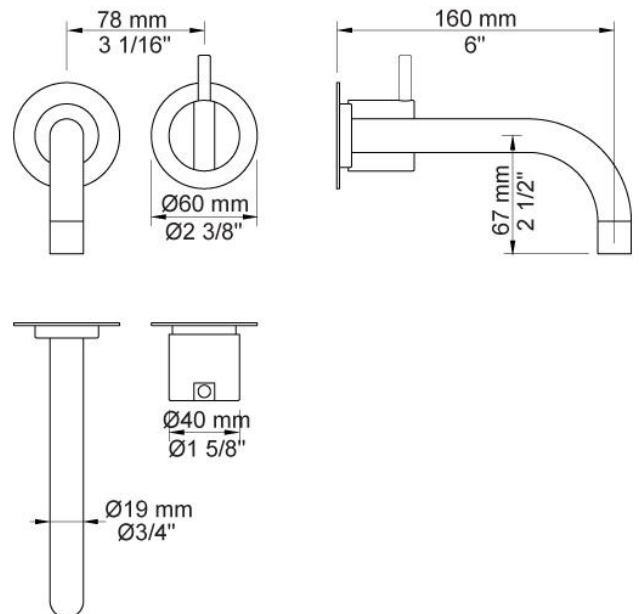

--

Datum:
Klant:
Project:

111X

Monoknop inbouwmengekraan met keramisch cartouche en vaste uitloop 160 mm links, bedieningsknop rechts. Met waterbesparende mousseur. 111XUP = Inbouwmengekraan 100X. 111XAP = Bedieningsknop NR28, 160 mm vaste uitloop Ø10, rozetten Ø60 mm 001, 3001.

Doorstroom

	Bar:	1,0	2,0	3,0	4,0	5,0
111X	(l/min)	2,9	4,1	5,0	5,0	5,0
111X ¹⁾	(l/min)	2,6	3,7	4,5	4,5	4,5

¹⁾ USA standard

**Beschikbaar in de kleuren**

Kleur 02, Grijs	Kleur 21, Karmijnrood
Kleur 04, Blauw	Kleur 25, Rose
Kleur 05, Oranje	Kleur 27, Mat zwart
Kleur 06, Lichtgroen	Kleur 28, Mat wit
Kleur 08, Geel	Kleur 40, Geborsteld roestvrij staal
Kleur 09, Donkergrijs	Kleur 60, Zwart
Kleur 12, Bruin	Kleur 61, Geborsteld zwart
Kleur 14, Oranjerood	Kleur 62, Diepzwart
Kleur 15, Donkerblauw	Kleur 63, Koper
Kleur 16, Chroom	Kleur 64, Geborsteld koper
Kleur 17, Hoogglans zwart	Kleur 65, Goud
Kleur 18, Wit	Kleur 68, Zilver
Kleur 19, Messing	Kleur 70, Geborsteld goud
Kleur 20, Geborsteld chroom	

001
Rozet Ø60 mm, gat Ø30 mm.

010
Vaste uitloop 160 mm met waterbesparende mousseur.

100X
Monoknop inbouwmengekraan met 1 vast aansluithuis, bedieningsknop rechts, uitloop links. 1/2\"/>

**3001**

Rozet Ø60 mm, gat Ø36 mm.

**NR28**

Bedieningsknop voor 100, 100X, 200, 300 en 400.