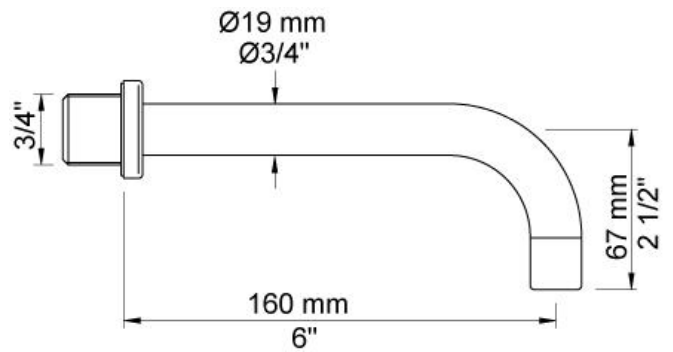

--

Datum:
Klant:
Project:

111X

Monoknop inbouwmengekraan met keramisch cartouche en vaste uitloop 160 mm links, bedieningsknop rechts. Met waterbesparende mousseur. 111XUP = Inbouwmengekraan 100X. 111XAP = Bedieningsknop NR28, 160 mm vaste uitloop Ø10, rozetten Ø60 mm 001, 3001.

Doorstroom

	Bar:	1,0	2,0	3,0	4,0	5,0
111X	(l/min)	2,9	4,1	5,0	5,0	5,0
111X ¹⁾	(l/min)	2,6	3,7	4,5	4,5	4,5

¹⁾ USA standard

**Beschikbaar in de kleuren**

Kleur 02, Grijs	Kleur 21, Karmijnrood
Kleur 04, Blauw	Kleur 25, Rose
Kleur 05, Oranje	Kleur 27, Mat zwart
Kleur 06, Lichtgroen	Kleur 28, Mat wit
Kleur 08, Geel	Kleur 40, Geborsteld roestvrij staal
Kleur 09, Donkergrijs	Kleur 60, Zwart
Kleur 12, Bruin	Kleur 61, Geborsteld zwart
Kleur 14, Oranjerood	Kleur 62, Diepzwart
Kleur 15, Donkerblauw	Kleur 63, Koper
Kleur 16, Chroom	Kleur 64, Geborsteld koper
Kleur 17, Hoogglans zwart	Kleur 65, Goud
Kleur 18, Wit	Kleur 68, Zilver
Kleur 19, Messing	Kleur 70, Geborsteld goud
Kleur 20, Geborsteld chroom	

001
Rozet Ø60 mm, gat Ø30 mm.

010
Vaste uitloop 160 mm met waterbesparende mousseur.

100X
Monoknop inbouwmengekraan met 1 vast aansluithuis, bedieningsknop rechts, uitloop links. 1/2\"/>

**3001**

Rozet Ø60 mm, gat Ø36 mm.