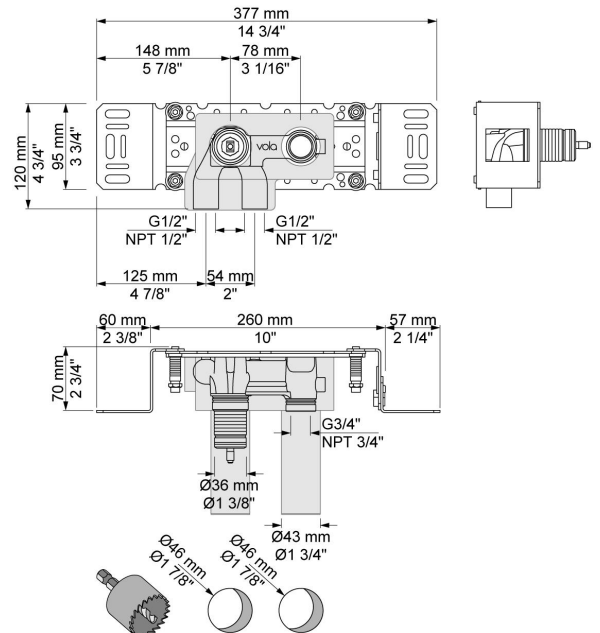

--

Datum:
Klant:
Project:

111M

Monoknop inbouwmengkraan met keramisch cartouche en vaste uitloop 160 mm met waterbesparende mousseur. 111MUP = Inbouwmengkraan 100.111MAP = Bedieningsknop NR28M, 160 mm vaste uitloop 010, rozetten Ø60 mm 001, 3001.

Ada approved.

Doorstroom

	Bar:	1,0	2,0	3,0	4,0	5,0
111M	(l/min)	2,9	4,1	5,0	5,0	5,0
111M ¹⁾	(l/min)	2,6	3,7	4,5	4,5	4,5

¹⁾ USA standard

**Beschikbaar in de kleuren**

Kleur 02, Grijs	Kleur 21, Karmijnrood
Kleur 04, Blauw	Kleur 25, Rose
Kleur 05, Oranje	Kleur 27, Mat zwart
Kleur 06, Lichtgroen	Kleur 28, Mat wit
Kleur 08, Geel	Kleur 40, Geborsteld roestvrij staal
Kleur 09, Donkergrijs	Kleur 60, Zwart
Kleur 12, Bruin	Kleur 61, Geborsteld zwart
Kleur 14, Oranjerood	Kleur 62, Diepzwart
Kleur 15, Donkerblauw	Kleur 63, Koper
Kleur 16, Chroom	Kleur 64, Geborsteld koper
Kleur 17, Hoogglans zwart	Kleur 65, Goud
Kleur 18, Wit	Kleur 68, Zilver
Kleur 19, Messing	Kleur 70, Geborsteld goud
Kleur 20, Geborsteld chroom	

001
Rozet Ø60 mm, gat Ø30 mm.

010
Vaste uitloop 160 mm met waterbesparende mousseur.

100
Monoknop inbouwmengkraan met 1 vast aansluithuis, bedieningsknop links, uitloop rechts. ½" aansluiting.

3001
Rozet Ø60 mm, gat Ø36 mm.

NR28M
Bedieningsknop voor 100, 100X, 200, 300 en 400. Bedieningshendel 60 mm (M).