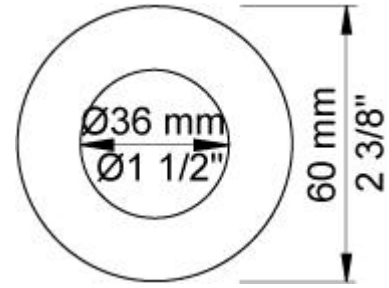

Ada approved.

Doorstroom

	Bar:	1,0	2,0	3,0	4,0	5,0
111M	(l/min)	2,9	4,1	5,0	5,0	5,0
111M ¹⁾	(l/min)	2,6	3,7	4,5	4,5	4,5

¹⁾ USA standard

**Beschikbaar in de kleuren**

Kleur 02, Grijs	Kleur 21, Karmijnrood
Kleur 04, Blauw	Kleur 25, Rose
Kleur 05, Oranje	Kleur 27, Mat zwart
Kleur 06, Lichtgroen	Kleur 28, Mat wit
Kleur 08, Geel	Kleur 40, Geborsteld roestvrij staal
Kleur 09, Donkergrijs	Kleur 60, Zwart
Kleur 12, Bruin	Kleur 61, Geborsteld zwart
Kleur 14, Oranjerood	Kleur 62, Diepzwart
Kleur 15, Donkerblauw	Kleur 63, Koper
Kleur 16, Chroom	Kleur 64, Geborsteld koper
Kleur 17, Hoogglans zwart	Kleur 65, Goud
Kleur 18, Wit	Kleur 68, Zilver
Kleur 19, Messing	Kleur 70, Geborsteld goud
Kleur 20, Geborsteld chroom	

001
Rozet Ø60 mm, gat Ø30 mm.

010
Vaste uitloop 160 mm met waterbesparende mousseur.

100
Monoknop inbouwmengkraan met 1 vast aansluithuis, bedieningsknop links, uitloop rechts. ½" aansluiting.

3001
Rozet Ø60 mm, gat Ø36 mm.

NR28M
Bedieningsknop voor 100, 100X, 200, 300 en 400. Bedieningshendel 60 mm (M).