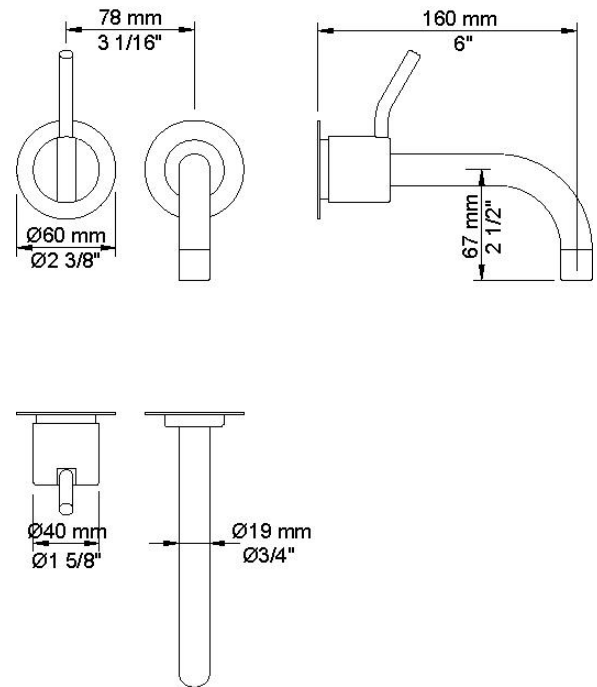

--

Datum:
Klant:
Project:

111M

Monoknop inbouwmengkraan met keramisch cartouche en vaste uitloop 160 mm met waterbesparende mousseur. 111MUP = Inbouwmengkraan 100.111MAP = Bedieningsknop NR28M, 160 mm vaste uitloop 010, rozetten Ø60 mm 001, 3001.

Ada approved.

Doorstroom

	Bar:	1,0	2,0	3,0	4,0	5,0
111M	(l/min)	2,9	4,1	5,0	5,0	5,0
111M ¹⁾	(l/min)	2,6	3,7	4,5	4,5	4,5

¹⁾ USA standard

**Beschikbaar in de kleuren**

Kleur 02, Grijs	Kleur 21, Karmijnrood
Kleur 04, Blauw	Kleur 25, Rose
Kleur 05, Oranje	Kleur 27, Mat zwart
Kleur 06, Lichtgroen	Kleur 28, Mat wit
Kleur 08, Geel	Kleur 40, Geborsteld roestvrij staal
Kleur 09, Donkergrijs	Kleur 60, Zwart
Kleur 12, Bruin	Kleur 61, Geborsteld zwart
Kleur 14, Oranjerood	Kleur 62, Diepzwart
Kleur 15, Donkerblauw	Kleur 63, Koper
Kleur 16, Chroom	Kleur 64, Geborsteld koper
Kleur 17, Hoogglans zwart	Kleur 65, Goud
Kleur 18, Wit	Kleur 68, Zilver
Kleur 19, Messing	Kleur 70, Geborsteld goud
Kleur 20, Geborsteld chroom	

001
Rozet Ø60 mm, gat Ø30 mm.

010
Vaste uitloop 160 mm met waterbesparende mousseur.

100
Monoknop inbouwmengkraan met 1 vast aansluithuis, bedieningsknop links, uitloop rechts. ½" aansluiting.

3001
Rozet Ø60 mm, gat Ø36 mm.

NR28M
Bedieningsknop voor 100, 100X, 200, 300 en 400. Bedieningshendel 60 mm (M).