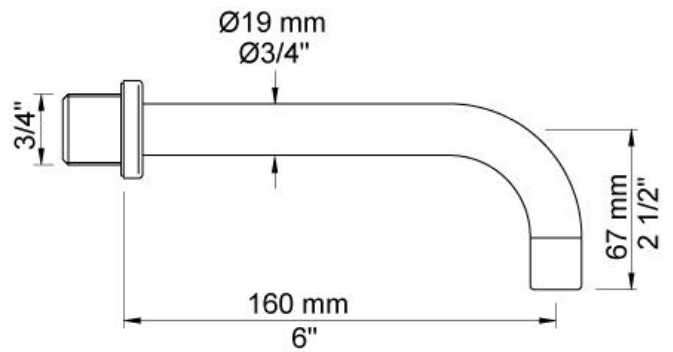

--

Datum:
Klant:
Project:

111M

Monoknop inbouwmengkraan met keramisch cartouche en vaste uitloop 160 mm met waterbesparende mousseur. 111MUP = Inbouwmengkraan 100.111MAP = Bedieningsknop NR28M, 160 mm vaste uitloop 010, rozetten Ø60 mm 001, 3001.

Ada approved.

Doorstroom

	Bar:	1,0	2,0	3,0	4,0	5,0
111M	(l/min)	2,9	4,1	5,0	5,0	5,0
111M ¹⁾	(l/min)	2,6	3,7	4,5	4,5	4,5

¹⁾ USA standard

**Beschikbaar in de kleuren**

Kleur 02, Grijs	Kleur 21, Karmijnrood
Kleur 04, Blauw	Kleur 25, Rose
Kleur 05, Oranje	Kleur 27, Mat zwart
Kleur 06, Lichtgroen	Kleur 28, Mat wit
Kleur 08, Geel	Kleur 40, Geborsteld roestvrij staal
Kleur 09, Donkergrijs	Kleur 60, Zwart
Kleur 12, Bruin	Kleur 61, Geborsteld zwart
Kleur 14, Oranjerood	Kleur 62, Diepzwart
Kleur 15, Donkerblauw	Kleur 63, Koper
Kleur 16, Chroom	Kleur 64, Geborsteld koper
Kleur 17, Hoogglans zwart	Kleur 65, Goud
Kleur 18, Wit	Kleur 68, Zilver
Kleur 19, Messing	Kleur 70, Geborsteld goud
Kleur 20, Geborsteld chroom	

001
Rozet Ø60 mm, gat Ø30 mm.

010
Vaste uitloop 160 mm met waterbesparende mousseur.

100
Monoknop inbouwmengkraan met 1 vast aansluithuis, bedieningsknop links, uitloop rechts. ½" aansluiting.

3001
Rozet Ø60 mm, gat Ø36 mm.

NR28M
Bedieningsknop voor 100, 100X, 200, 300 en 400. Bedieningshendel 60 mm (M).