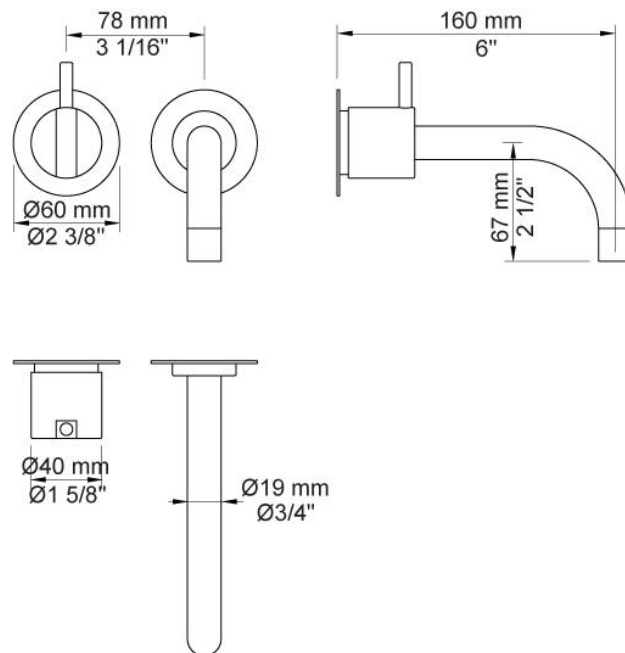

--

Datum:
Klant:
Project:

**111**

Monoknop inbouwmengkraan met keramisch cartouche en vaste uitloop 160 mm met waterbesparende mousseur. 111UP = Inbouwmengkraan 100. 111AP = Bedieningsknop NR28, 160 mm vaste uitloop 010, rozetten Ø60 mm 001, 3001.

**Doorstroom**

	Bar:	1,0	2,0	3,0	4,0	5,0
111	(l/min)	2,9	4,1	5,0	5,0	5,0
111 <sup>1)</sup>	(l/min)	2,6	3,7	4,5	4,5	4,5

<sup>1)</sup> USA standard

**Beschikbaar in de kleuren**

Kleur 02, Grijs	Kleur 21, Karmijnrood
Kleur 04, Blauw	Kleur 25, Rose
Kleur 05, Oranje	Kleur 27, Mat zwart
Kleur 06, Lichtgroen	Kleur 28, Mat wit
Kleur 08, Geel	Kleur 40, Geborsteld roestvrij staal
Kleur 09, Donkergrijs	Kleur 60, Zwart
Kleur 12, Bruin	Kleur 61, Geborsteld zwart
Kleur 14, Oranjerood	Kleur 62, Diepzwart
Kleur 15, Donkerblauw	Kleur 63, Koper
Kleur 16, Chroom	Kleur 64, Geborsteld koper
Kleur 17, Hoogglans zwart	Kleur 65, Goud
Kleur 18, Wit	Kleur 68, Zilver
Kleur 19, Messing	Kleur 70, Geborsteld goud
Kleur 20, Geborsteld chroom	

**001**  
Rozet Ø60 mm, gat Ø30 mm.

**010**  
Vaste uitloop 160 mm met waterbesparende mousseur.

**100**  
Monoknop inbouwmengkraan met 1 vast aansluithuis, bedieningsknop links, uitloop rechts. 1/2" aansluiting.

**3001**

Rozet Ø60 mm, gat Ø36 mm.

**NR28**

Bedieningsknop voor 100, 100X, 200, 300 en 400.