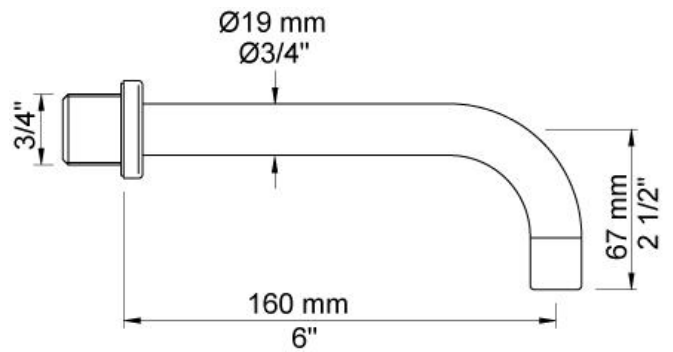

--

Datum:
Klant:
Project:

**111**

Monoknop inbouwmengkraan met keramisch cartouche en vaste uitloop 160 mm met waterbesparende mousseur. 111UP = Inbouwmengkraan 100. 111AP = Bedieningsknop NR28, 160 mm vaste uitloop 010, rozetten Ø60 mm 001, 3001.

**Doorstroom**

	Bar:	1,0	2,0	3,0	4,0	5,0
111	(l/min)	2,9	4,1	5,0	5,0	5,0
111 <sup>1)</sup>	(l/min)	2,6	3,7	4,5	4,5	4,5

<sup>1)</sup> USA standard

**Beschikbaar in de kleuren**

Kleur 02, Grijs	Kleur 21, Karmijnrood
Kleur 04, Blauw	Kleur 25, Rose
Kleur 05, Oranje	Kleur 27, Mat zwart
Kleur 06, Lichtgroen	Kleur 28, Mat wit
Kleur 08, Geel	Kleur 40, Geborsteld roestvrij staal
Kleur 09, Donkergrijs	Kleur 60, Zwart
Kleur 12, Bruin	Kleur 61, Geborsteld zwart
Kleur 14, Oranjerood	Kleur 62, Diepzwart
Kleur 15, Donkerblauw	Kleur 63, Koper
Kleur 16, Chroom	Kleur 64, Geborsteld koper
Kleur 17, Hoogglans zwart	Kleur 65, Goud
Kleur 18, Wit	Kleur 68, Zilver
Kleur 19, Messing	Kleur 70, Geborsteld goud
Kleur 20, Geborsteld chroom	

**001**  
Rozet Ø60 mm, gat Ø30 mm.

**010**  
Vaste uitloop 160 mm met waterbesparende mousseur.

**100**  
Monoknop inbouwmengkraan met 1 vast aansluithuis, bedieningsknop links, uitloop rechts. 1/2" aansluiting.

**3001**

Rozet Ø60 mm, gat Ø36 mm.

**NR28**

Bedieningsknop voor 100, 100X, 200, 300 en 400.