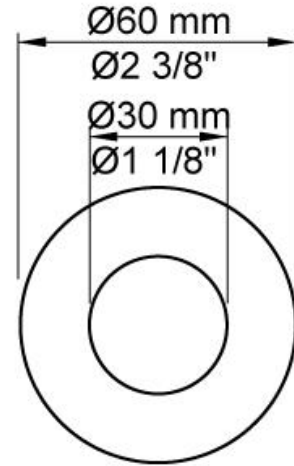

--

Datum:
Klant:
Project:

**111**

Monoknop inbouwmengkraan met keramisch cartouche en vaste uitloop 160 mm met waterbesparende mousseur. 111UP = Inbouwmengkraan 100. 111AP = Bedieningsknop NR28, 160 mm vaste uitloop 010, rozetten Ø60 mm 001, 3001.

**Doorstroom**

	Bar:	1,0	2,0	3,0	4,0	5,0
111	(l/min)	2,9	4,1	5,0	5,0	5,0
111 <sup>1)</sup>	(l/min)	2,6	3,7	4,5	4,5	4,5

<sup>1)</sup> USA standard

**Beschikbaar in de kleuren**

Kleur 02, Grijs	Kleur 21, Karmijnrood
Kleur 04, Blauw	Kleur 25, Rose
Kleur 05, Oranje	Kleur 27, Mat zwart
Kleur 06, Lichtgroen	Kleur 28, Mat wit
Kleur 08, Geel	Kleur 40, Geborsteld roestvrij staal
Kleur 09, Donkergrijs	Kleur 60, Zwart
Kleur 12, Bruin	Kleur 61, Geborsteld zwart
Kleur 14, Oranjerood	Kleur 62, Diepzwart
Kleur 15, Donkerblauw	Kleur 63, Koper
Kleur 16, Chroom	Kleur 64, Geborsteld koper
Kleur 17, Hoogglans zwart	Kleur 65, Goud
Kleur 18, Wit	Kleur 68, Zilver
Kleur 19, Messing	Kleur 70, Geborsteld goud
Kleur 20, Geborsteld chroom	

**001**  
Rozet Ø60 mm, gat Ø30 mm.

**010**  
Vaste uitloop 160 mm met waterbesparende mousseur.

**100**  
Monoknop inbouwmengkraan met 1 vast aansluithuis, bedieningsknop links, uitloop rechts. 1/2" aansluiting.

**3001**

Rozet Ø60 mm, gat Ø36 mm.

**NR28**

Bedieningsknop voor 100, 100X, 200, 300 en 400.