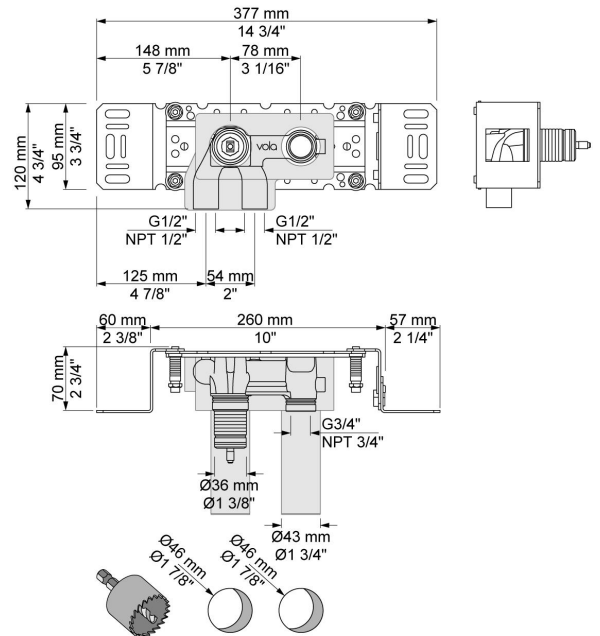

--

Datum:
Klant:
Project:

**111**

Monoknop inbouwmengkraan met keramisch cartouche en vaste uitloop 160 mm met waterbesparende mousseur. 111UP = Inbouwmengkraan 100. 111AP = Bedieningsknop NR28, 160 mm vaste uitloop 010, rozetten Ø60 mm 001, 3001.

**Doorstroom**

	Bar:	1,0	2,0	3,0	4,0	5,0
111	(l/min)	2,9	4,1	5,0	5,0	5,0
111 <sup>1)</sup>	(l/min)	2,6	3,7	4,5	4,5	4,5

<sup>1)</sup> USA standard

**Beschikbaar in de kleuren**

Kleur 02, Grijs	Kleur 21, Karmijnrood
Kleur 04, Blauw	Kleur 25, Rose
Kleur 05, Oranje	Kleur 27, Mat zwart
Kleur 06, Lichtgroen	Kleur 28, Mat wit
Kleur 08, Geel	Kleur 40, Geborsteld roestvrij staal
Kleur 09, Donkergrijs	Kleur 60, Zwart
Kleur 12, Bruin	Kleur 61, Geborsteld zwart
Kleur 14, Oranjerood	Kleur 62, Diepzwart
Kleur 15, Donkerblauw	Kleur 63, Koper
Kleur 16, Chroom	Kleur 64, Geborsteld koper
Kleur 17, Hoogglans zwart	Kleur 65, Goud
Kleur 18, Wit	Kleur 68, Zilver
Kleur 19, Messing	Kleur 70, Geborsteld goud
Kleur 20, Geborsteld chroom	

**001**  
Rozet Ø60 mm, gat Ø30 mm.

**010**  
Vaste uitloop 160 mm met waterbesparende mousseur.

**100**  
Monoknop inbouwmengkraan met 1 vast aansluithuis, bedieningsknop links, uitloop rechts. 1/2" aansluiting.

**3001**

Rozet Ø60 mm, gat Ø36 mm.

**NR28**

Bedieningsknop voor 100, 100X, 200, 300 en 400.