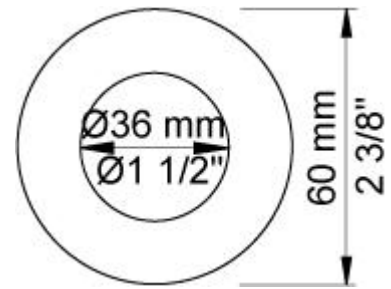

**Doorstroom**

	Bar:	1,0	2,0	3,0	4,0	5,0
111	(l/min)	2,9	4,1	5,0	5,0	5,0
111 <sup>1)</sup>	(l/min)	2,6	3,7	4,5	4,5	4,5

<sup>1)</sup> USA standard

**Beschikbaar in de kleuren**

Kleur 02, Grijs	Kleur 21, Karmijnrood
Kleur 04, Blauw	Kleur 25, Rose
Kleur 05, Oranje	Kleur 27, Mat zwart
Kleur 06, Lichtgroen	Kleur 28, Mat wit
Kleur 08, Geel	Kleur 40, Geborsteld roestvrij staal
Kleur 09, Donkergrijs	Kleur 60, Zwart
Kleur 12, Bruin	Kleur 61, Geborsteld zwart
Kleur 14, Oranjerood	Kleur 62, Diepzwart
Kleur 15, Donkerblauw	Kleur 63, Koper
Kleur 16, Chroom	Kleur 64, Geborsteld koper
Kleur 17, Hoogglans zwart	Kleur 65, Goud
Kleur 18, Wit	Kleur 68, Zilver
Kleur 19, Messing	Kleur 70, Geborsteld goud
Kleur 20, Geborsteld chroom	

**001**  
Rozet Ø60 mm, gat Ø30 mm.

**010**  
Vaste uitloop 160 mm met waterbesparende mousseur.

**100**  
Monoknop inbouwmengkraan met 1 vast aansluithuis, bedieningsknop links, uitloop rechts. 1/2" aansluiting.

**3001**

Rozet Ø60 mm, gat Ø36 mm.

**NR28**

Bedieningsknop voor 100, 100X, 200, 300 en 400.