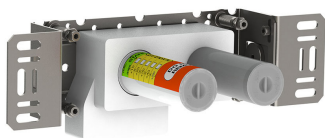

--

Datum:
Klant:
Project:

**111**

Monoknop inbouwmengkraan met keramisch cartouche en vaste uitloop 160 mm met waterbesparende mousseur. 111UP = Inbouwmengkraan 100. 111AP = Bedieningsknop NR28, 160 mm vaste uitloop 010, rozetten Ø60 mm 001, 3001.

**Doorstroom**

	Bar:	1,0	2,0	3,0	4,0	5,0
111	(l/min)	2,9	4,1	5,0	5,0	5,0
111 <sup>1)</sup>	(l/min)	2,6	3,7	4,5	4,5	4,5

<sup>1)</sup> USA standard

**Beschikbaar in de kleuren**

Kleur 02, Grijs	Kleur 21, Karmijnrood
Kleur 04, Blauw	Kleur 25, Rose
Kleur 05, Oranje	Kleur 27, Mat zwart
Kleur 06, Lichtgroen	Kleur 28, Mat wit
Kleur 08, Geel	Kleur 40, Geborsteld roestvrij staal
Kleur 09, Donkergrijs	Kleur 60, Zwart
Kleur 12, Bruin	Kleur 61, Geborsteld zwart
Kleur 14, Oranjerood	Kleur 62, Diepzwart
Kleur 15, Donkerblauw	Kleur 63, Koper
Kleur 16, Chroom	Kleur 64, Geborsteld koper
Kleur 17, Hoogglans zwart	Kleur 65, Goud
Kleur 18, Wit	Kleur 68, Zilver
Kleur 19, Messing	Kleur 70, Geborsteld goud
Kleur 20, Geborsteld chroom	

**001**  
Rozet Ø60 mm, gat Ø30 mm.

**010**  
Vaste uitloop 160 mm met waterbesparende mousseur.

**100**  
Monoknop inbouwmengkraan met 1 vast aansluithuis, bedieningsknop links, uitloop rechts. 1/2" aansluiting.

**3001**

Rozet Ø60 mm, gat Ø36 mm.

**NR28**

Bedieningsknop voor 100, 100X, 200, 300 en 400.