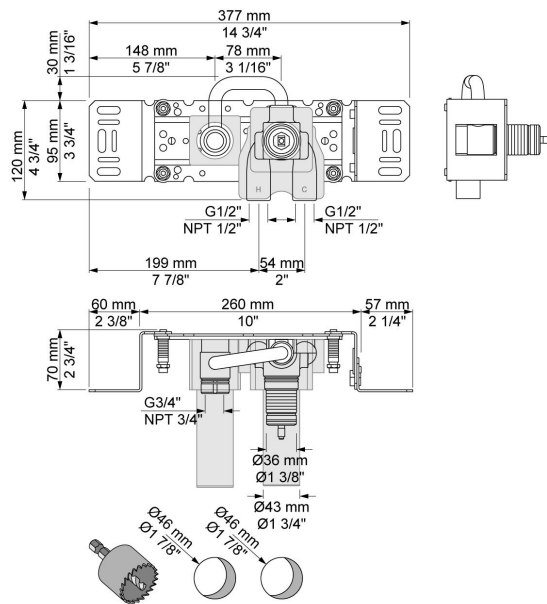

--

Datum:
Klant:
Project:

**100X**

Monoknop inbouwmengekraan met 1 vast aansluithuis, bedieningsknop rechts, uitloop links. 1/2" aansluiting.

**Doorstroom**

	Bar:	1,0	2,0	3,0	4,0	5,0
100X	(l/min)	10,4	14,7	18,0	20,8	23,2