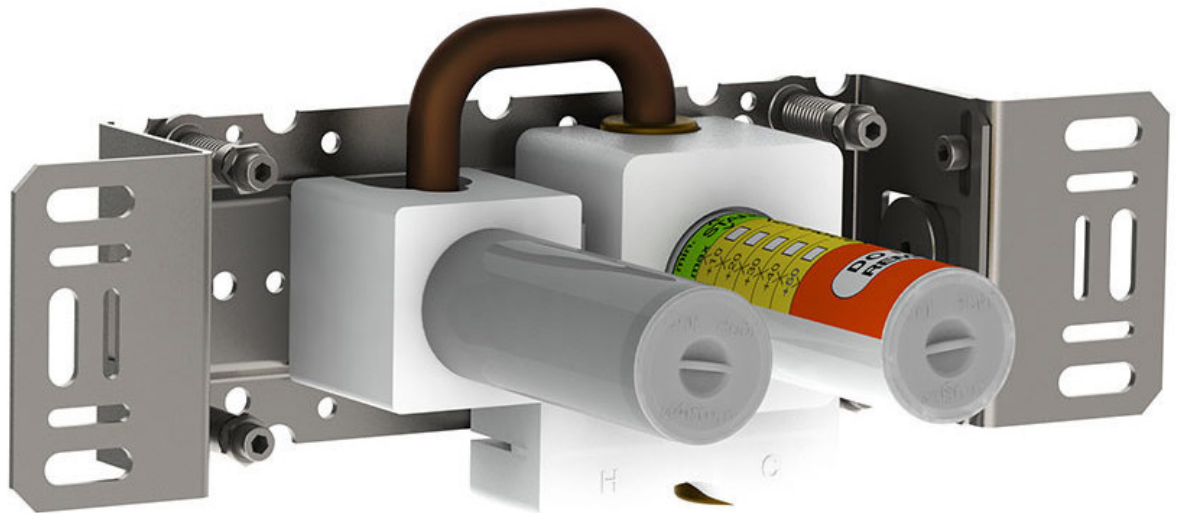

--

Datum:
Klant:
Project:

**100X**

Monoknop inbouwmengekraan met 1 vast aansluithuis, bedieningsknop rechts, uitloop links. 1/2" aansluiting.

**Doorstroom**

	Bar:	1,0	2,0	3,0	4,0	5,0
100X	(l/min)	10,4	14,7	18,0	20,8	23,2

**Beschikbaar in de kleuren**