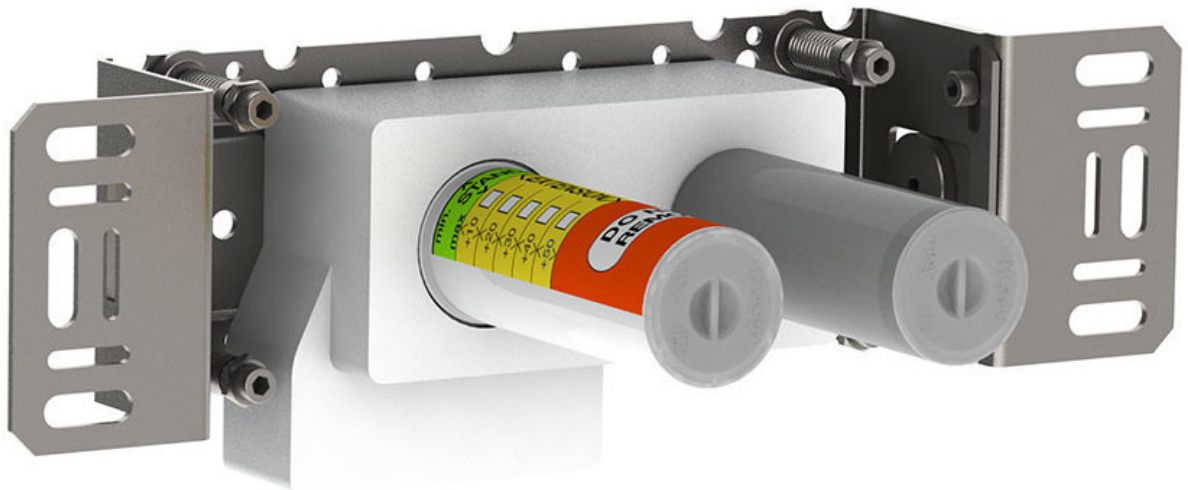

--

Datum:
Klant:
Project:

100

Monoknop inbouwmengkraan met 1 vast aansluithuis, bedieningsknop links, uitloop rechts. 1/2" aansluiting.

Doorstroom

	Bar:	1,0	2,0	3,0	4,0	5,0
100	(l/min)	10,4	14,7	18,0	20,8	23,2

Beschikbaar in de kleuren