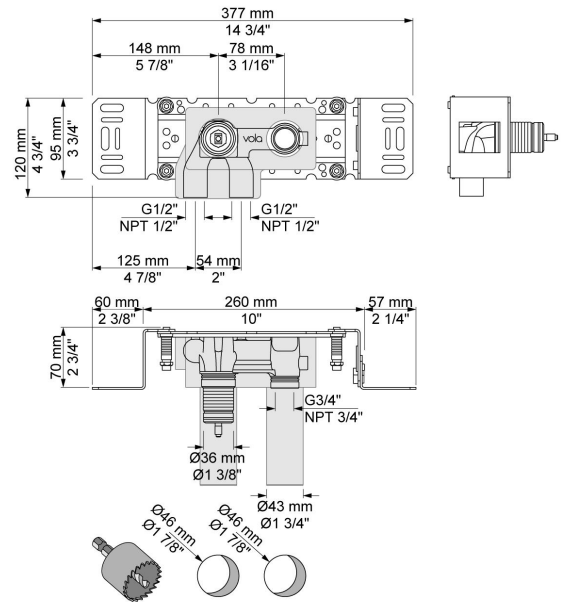

--

Datum:
Klant:
Project:

100

Monoknop inbouwmengkraan met 1 vast aansluithuis, bedieningsknop links, uitloop rechts. 1/2" aansluiting.

Doorstroom

	Bar:	1,0	2,0	3,0	4,0	5,0
100	(l/min)	10,4	14,7	18,0	20,8	23,2