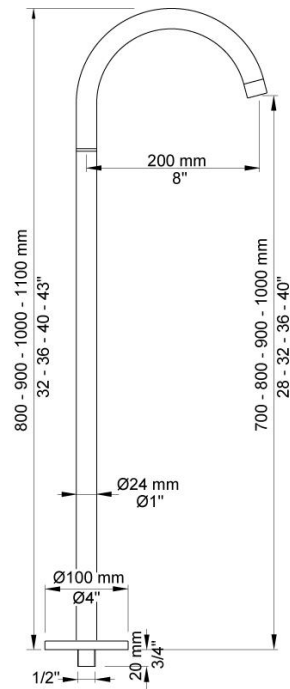

090FM

Draaibare uitloop, hoogte onderkant mousseur 800 mm, totale hoogte 903 mm (standaard).

Doorstroom

	Bar:	1,0	2,0	3,0	4,0	5,0
090FM ¹⁾	(l/min)	17,3	24,5	30,0	30,0	30,0

¹⁾ 5200 thermostatic mixer

Beschikbaar in de kleuren

Kleur 02, Grijs	Kleur 21, Karmijnrood
Kleur 04, Blauw	Kleur 25, Rose
Kleur 05, Oranje	Kleur 27, Mat zwart
Kleur 06, Lichtgroen	Kleur 28, Mat wit
Kleur 08, Geel	Kleur 40, Geborsteld roestvrij staal
Kleur 09, Donkergrijs	Kleur 60, Zwart
Kleur 12, Bruin	Kleur 61, Geborsteld zwart
Kleur 14, Oranjerood	Kleur 62, Diepzwart
Kleur 15, Donkerblauw	Kleur 63, Koper
Kleur 16, Chroom	Kleur 64, Geborsteld koper
Kleur 17, Hoogglans zwart	Kleur 65, Goud
Kleur 18, Wit	Kleur 68, Zilver
Kleur 19, Messing	Kleur 70, Geborsteld goud
Kleur 20, Geborsteld chroom