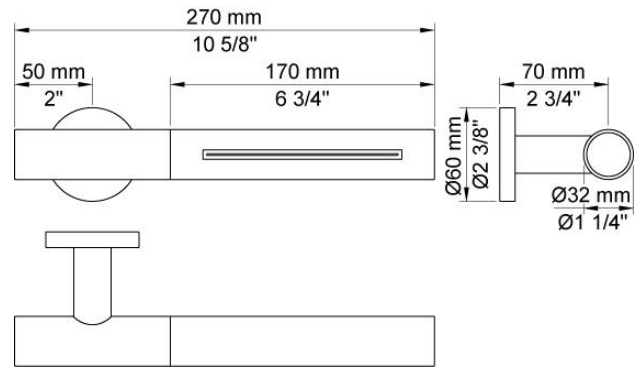

080W

Waternal douche, wandmontage. Vereist een minimum van 14 l / min, wandmontage. Exclusief aansluithuis 200M, inclusief rozet.

Doorstroom

	Bar:	1,0	2,0	3,0	4,0	5,0
080W¹⁾	(l/min)	17,3	24,5	30,0	34,6	38,7
080W²⁾	(l/min)	23,1	32,7	40,0	46,2	51,6

¹⁾ Combi-33 flow

²⁾ Combi-31 flow

Beschikbaar in de kleuren

Kleur 02, Grijs	Kleur 21, Karmijnrood
Kleur 04, Blauw	Kleur 25, Rose
Kleur 05, Oranje	Kleur 27, Mat zwart
Kleur 06, Lichtgroen	Kleur 28, Mat wit
Kleur 08, Geel	Kleur 40, Geborsteld roestvrij staal
Kleur 09, Donkergrijs	Kleur 60, Zwart
Kleur 12, Bruin	Kleur 61, Geborsteld zwart
Kleur 14, Oranjerood	Kleur 62, Diepzwart
Kleur 15, Donkerblauw	Kleur 63, Koper
Kleur 16, Chroom	Kleur 64, Geborsteld koper
Kleur 17, Hoogglans zwart	Kleur 65, Goud
Kleur 18, Wit	Kleur 68, Zilver
Kleur 19, Messing	Kleur 70, Geborsteld goud
Kleur 20, Geborsteld chroom