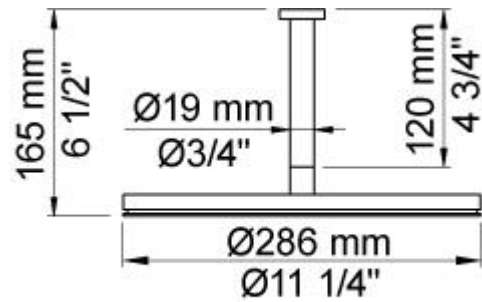

060A

Regendouche, rond, totale hoogte 165 mm, plafondmontage. Exclusief aansluithuis 200M, inclusief rozet, diam. 60 mm.

Doorstroom

	Bar:	1,0	2,0	3,0	4,0	5,0
060A	(l/min)	12,7	18,0	22,0	25,4	28,4

Beschikbaar in de kleuren

Kleur 02, Grijs	Kleur 21, Karmijnrood
Kleur 04, Blauw	Kleur 25, Rose
Kleur 05, Oranje	Kleur 27, Mat zwart
Kleur 06, Lichtgroen	Kleur 28, Mat wit
Kleur 08, Geel	Kleur 40, Geborsteld roestvrij staal
Kleur 09, Donkergrijs	Kleur 60, Zwart
Kleur 12, Bruin	Kleur 61, Geborsteld zwart
Kleur 14, Oranjerood	Kleur 62, Diepzwart
Kleur 15, Donkerblauw	Kleur 63, Koper
Kleur 16, Chroom	Kleur 64, Geborsteld koper
Kleur 17, Hoogglans zwart	Kleur 65, Goud
Kleur 18, Wit	Kleur 68, Zilver
Kleur 19, Messing	Kleur 70, Geborsteld goud
Kleur 20, Geborsteld chroom