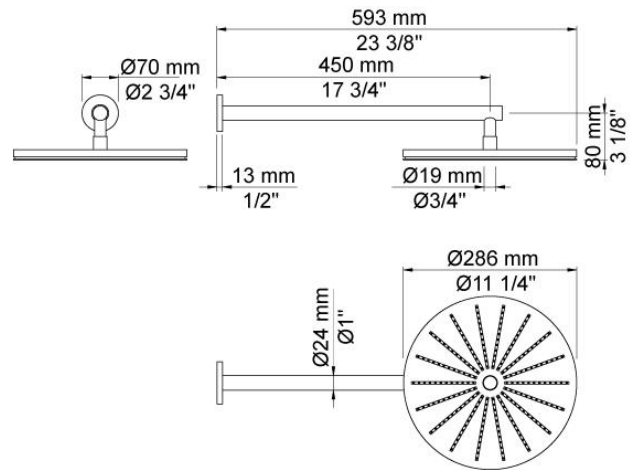

060

Regendouche, rond, totale lengte 593 mm, wandmontage. Exclusief aansluithuis 200M, incl. rozet, diam. 70 mm.

Doorstroom

	Bar:	1,0	2,0	3,0	4,0	5,0
060	(l/min)	12,7	18,0	22,0	25,4	28,4

Beschikbaar in de kleuren

Kleur 02, Grijs	Kleur 21, Karmijnrood
Kleur 04, Blauw	Kleur 25, Rose
Kleur 05, Oranje	Kleur 27, Mat zwart
Kleur 06, Lichtgroen	Kleur 28, Mat wit
Kleur 08, Geel	Kleur 40, Geborsteld roestvrij staal
Kleur 09, Donkergrijs	Kleur 60, Zwart
Kleur 12, Bruin	Kleur 61, Geborsteld zwart
Kleur 14, Oranjerood	Kleur 62, Diepzwart
Kleur 15, Donkerblauw	Kleur 63, Koper
Kleur 16, Chroom	Kleur 64, Geborsteld koper
Kleur 17, Hoogglans zwart	Kleur 65, Goud
Kleur 18, Wit	Kleur 68, Zilver
Kleur 19, Messing	Kleur 70, Geborsteld goud
Kleur 20, Geborsteld chroom