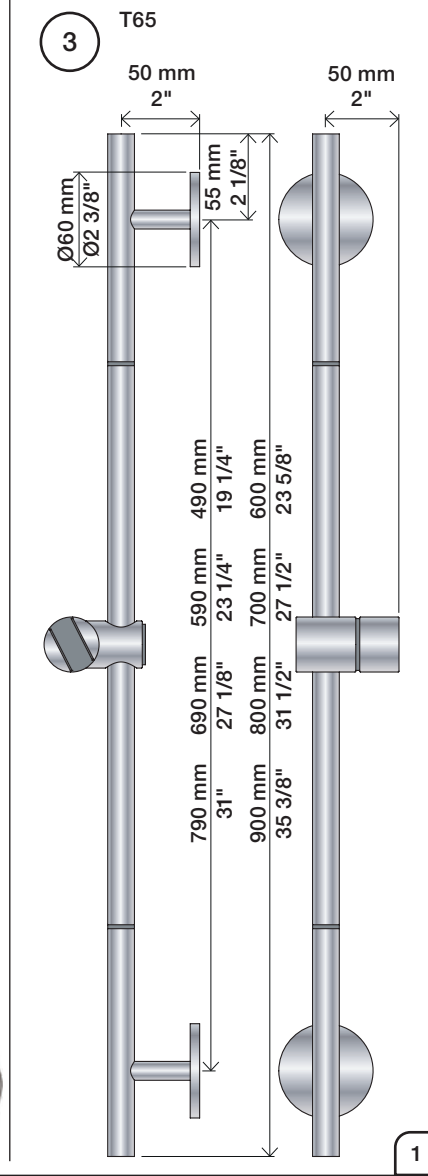

Fitting instruction  
 Montageanleitung  
 Monteringsvejledning  
 Monteringsvægledning  
 Montage hanleiding  
 Manuel de montage

Data	Bar:	1	2	3	4	5
T60	(l/min) (Gal/min)	6.9 1.8	9.8 2.6	12 3.2	14 3.7	15 4.1
Max. 65°C. 150°F						

USA: Max. flow rate:  
 1.6 Gal/min  
 6.0 l/min.

Service - VR556

Bathtub  
Badewanne

Badekar  
Badkar

Badkuip  
Baignoire

4

490 mm  
19 1/4"  
590 mm  
23 1/4"  
690 mm  
27 1/8"  
790 mm  
31"

5

6

490 mm  
19 1/4"  
590 mm  
23 1/4"  
690 mm  
27 1/8"  
790 mm  
31"

7

8

2

**vola**  
 Lunavej 2  
 DK-8700 Horsens  
 Tlf : + 45 7023 5500  
 sales@vola.com  
 www.vola.com

# VOLA T65

T65-T60

Date	Mar. 15
Rev.	0
Sheet	<b>SB 42.65</b>