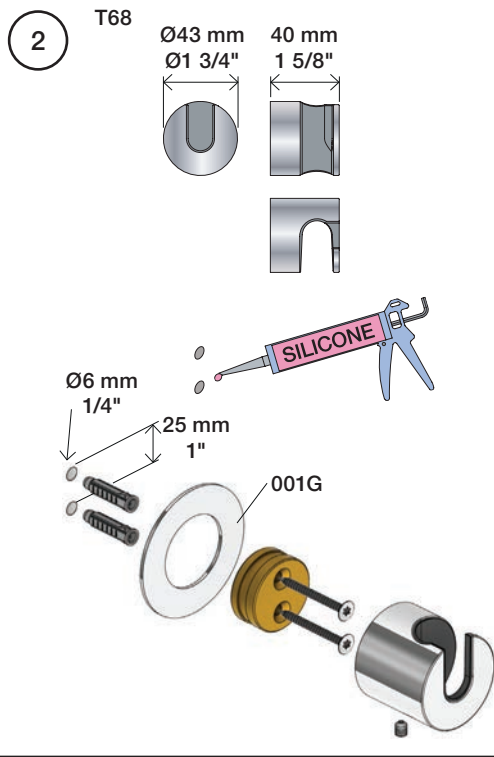

Fitting instruction  
 Montageanleitung  
 Monteringsvejledning  
 Monteringsvægledning  
 Montage hanleiding  
 Manuel de montage

Data	Bar:	1	2	3	4	5
T60	(l/min) (Gal/min)	6.9 1.8	9.8 2.6	12 3.2	14 3.7	15 4.1
Max. 65°C. 150°F						

USA: Max. flow rate:  
 1.6 Gal/min  
 6.0 l/min.

Service - VR556

Bathtub  
Badewanne

Badekar  
Badkar

Badkuip  
Baignoire

4

490 mm  
19 1/4"  
590 mm  
23 1/4"  
690 mm  
27 1/8"  
790 mm  
31"

5

6

490 mm  
19 1/4"  
590 mm  
23 1/4"  
690 mm  
27 1/8"  
790 mm  
31"

7

8

2

**vola**  
 Lunavej 2  
 DK-8700 Horsens  
 Tlf : + 45 7023 5500  
 sales@vola.com  
 www.vola.com