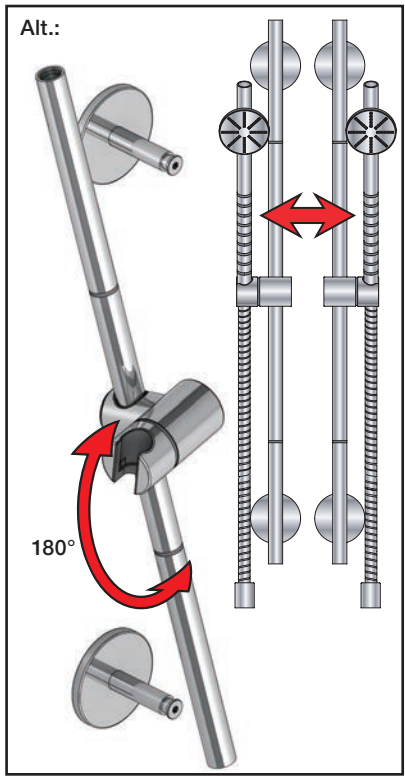

Fitting instruction  
 Montageanleitung  
 Monteringsvejledning  
 Monteringsvægledning  
 Montage hanleiding  
 Manuel de montage

Data	Bar:	1	2	3	4	5
T60	(l/min) (Gal/min)	6.9 1.8	9.8 2.6	12 3.2	14 3.7	15 4.1
Max. 65°C. 150°F						

USA: Max. flow rate:  
 1.6 Gal/min  
 6.0 l/min.

Service - VR556

Bathtub  
Badewanne

Badekar  
Badkar

Badkuip  
Baignoire

4

490 mm  
19 1/4"  
590 mm  
23 1/4"  
690 mm  
27 1/8"  
790 mm  
31"

5

6

490 mm  
19 1/4"  
590 mm  
23 1/4"  
690 mm  
27 1/8"  
790 mm  
31"

7

8

2

**vola**  
 Lunavej 2  
 DK-8700 Horsens  
 Tlf : + 45 7023 5500  
 sales@vola.com  
 www.vola.com