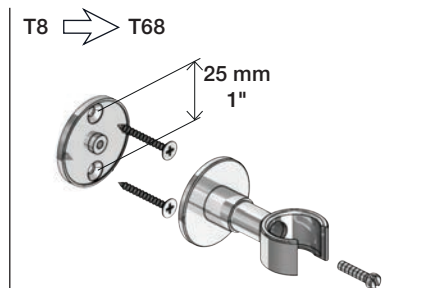

USA: Max. flow rate:  
 1.6 Gal/min  
 6.0 l/min.

Service - VR556

Bathtub  
Badewanne

Badekar  
Badkar

Badkuip  
Baignoire

4

490 mm  
19 1/4"  
590 mm  
23 1/4"  
690 mm  
27 1/8"  
790 mm  
31"

5

6

490 mm  
19 1/4"  
590 mm  
23 1/4"  
690 mm  
27 1/8"  
790 mm  
31"

7

8

2

**vola**  
 Lunavej 2  
 DK-8700 Horsens  
 Tlf : + 45 7023 5500  
 sales@vola.com  
 www.vola.com