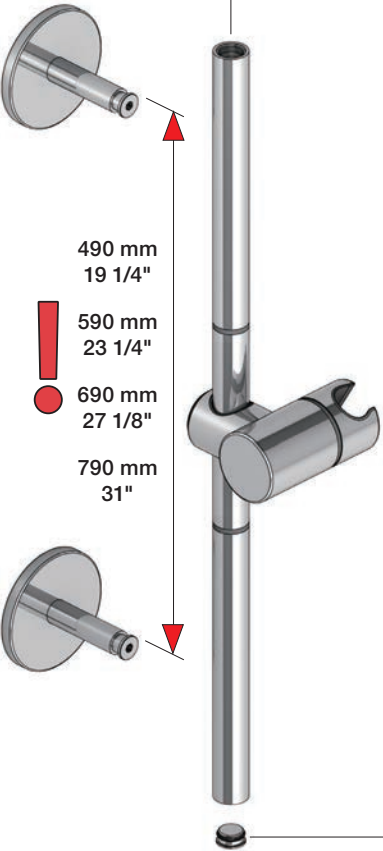

Fitting instruction  
 Montageanleitung  
 Monteringsvejledning  
 Monteringsvægledning  
 Montage hanleiding  
 Manuel de montage

Data	Bar:	1	2	3	4	5
T60	(l/min) (Gal/min)	6.9 1.8	9.8 2.6	12 3.2	14 3.7	15 4.1
Max. 65°C. 150°F						

USA: Max. flow rate:  
 1.6 Gal/min  
 6.0 l/min.

Service - VR556

Bathtub  
Badewanne

Badekar  
Badkar

Badkuip  
Baignoire

4

490 mm  
19 1/4"  
590 mm  
23 1/4"  
690 mm  
27 1/8"  
790 mm  
31"

5

6

490 mm  
19 1/4"  
590 mm  
23 1/4"  
690 mm  
27 1/8"  
790 mm  
31"

7

8

2

**vola**  
 Lunavej 2  
 DK-8700 Horsens  
 Tlf : + 45 7023 5500  
 sales@vola.com  
 www.vola.com

# VOLA T65

T65-T60

Date	Mar. 15
Rev.	0
Sheet	<b>SB 42.65</b>