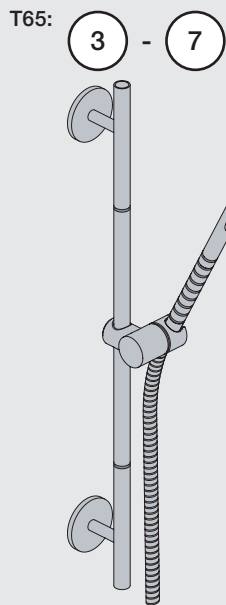

Fitting instruction  
 Montageanleitung  
 Monteringsvejledning  
 Monteringsvægledning  
 Montage hanleiding  
 Manuel de montage

Data	Bar:	1	2	3	4	5
T60	(l/min) (Gal/min)	6.9 1.8	9.8 2.6	12 3.2	14 3.7	15 4.1
Max. 65°C. 150°F						

USA: Max. flow rate:  
 1.6 Gal/min  
 6.0 l/min.

Service - VR556

Bathtub  
Badewanne

Badekar  
Badkar

Badkuip  
Baignoire

4

490 mm  
19 1/4"  
590 mm  
23 1/4"  
690 mm  
27 1/8"  
790 mm  
31"

5

6

490 mm  
19 1/4"  
590 mm  
23 1/4"  
690 mm  
27 1/8"  
790 mm  
31"

7

8

2

**vola**  
 Lunavej 2  
 DK-8700 Horsens  
 Tlf : + 45 7023 5500  
 sales@vola.com  
 www.vola.com

# VOLA T65

T65-T60

Date	Mar. 15
Rev.	0
Sheet	<b>SB 42.65</b>