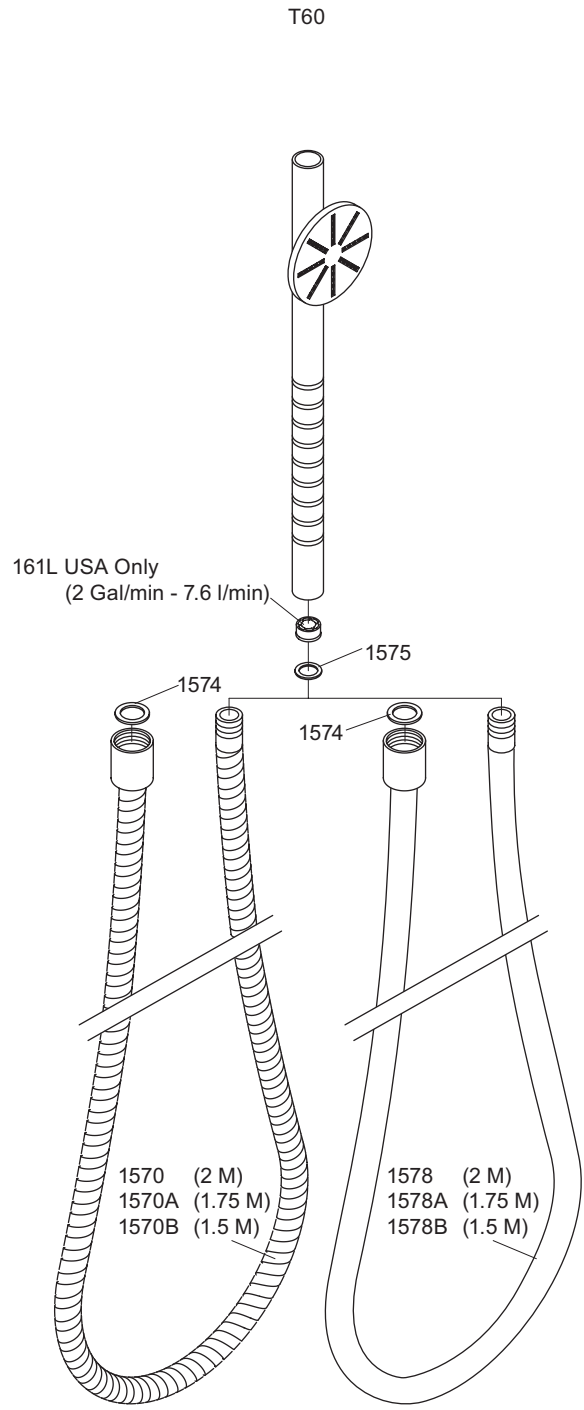

Fitting instruction  
 Montageanleitung  
 Monteringsvejledning  
 Monteringsvægledning  
 Montage hanleiding  
 Manuel de montage

Data	Bar:	1	2	3	4	5
T60	(l/min) (Gal/min)	6.9 1.8	9.8 2.6	12 3.2	14 3.7	15 4.1
Max. 65°C. 150°F						

USA: Max. flow rate:  
 1.6 Gal/min  
 6.0 l/min.

Service - VR556

Bathtub  
Badewanne

Badekar  
Badkar

Badkuip  
Baignoire

4

490 mm  
19 1/4"  
590 mm  
23 1/4"  
690 mm  
27 1/8"  
790 mm  
31"

5

6

490 mm  
19 1/4"  
590 mm  
23 1/4"  
690 mm  
27 1/8"  
790 mm  
31"

7

8

2

**vola**  
 Lunavej 2  
 DK-8700 Horsens  
 Tlf : + 45 7023 5500  
 sales@vola.com  
 www.vola.com

# VOLA T65

T65-T60

Date	Mar. 15
Rev.	0
Sheet	<b>SB 42.65</b>