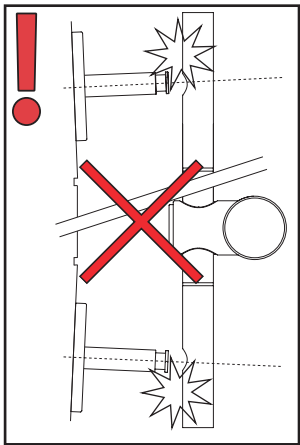

USA: Max. flow rate:  
 1.6 Gal/min  
 6.0 l/min.

Service - VR556

Bathtub  
Badewanne

Badekar  
Badkar

Badkuip  
Baignoire

4

490 mm  
19 1/4"  
590 mm  
23 1/4"  
690 mm  
27 1/8"  
790 mm  
31"

5