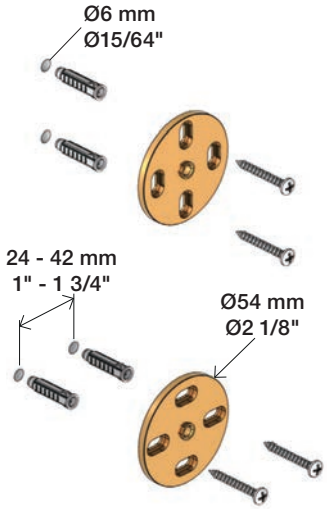

Fitting instruction  
 Montageanleitung  
 Monteringsvejledning  
 Monteringsvægledning  
 Montage hanleiding  
 Manuel de montage

Data	Bar:	1	2	3	4	5
T60	(l/min) (Gal/min)	6.9 1.8	9.8 2.6	12 3.2	14 3.7	15 4.1
Max. 65°C. 150°F						

USA: Max. flow rate:  
 1.6 Gal/min  
 6.0 l/min.

Service - VR556

Bathtub  
Badewanne

Badekar  
Badkar

Badkuip  
Baignoire

4

490 mm  
19 1/4"  
590 mm  
23 1/4"  
690 mm  
27 1/8"  
790 mm  
31"

5

6

490 mm  
19 1/4"  
590 mm  
23 1/4"  
690 mm  
27 1/8"  
790 mm  
31"

7

8

2

**vola**  
 Lunavej 2  
 DK-8700 Horsens  
 Tlf : + 45 7023 5500  
 sales@vola.com  
 www.vola.com