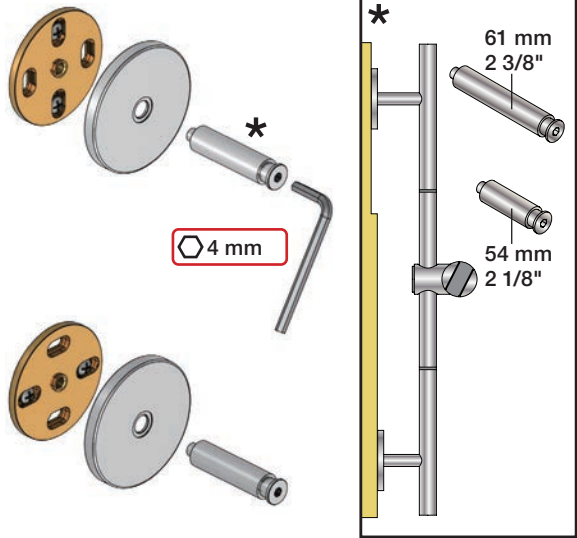

Fitting instruction  
 Montageanleitung  
 Monteringsvejledning  
 Monteringsvægledning  
 Montage hanleiding  
 Manuel de montage

Data	Bar:	1	2	3	4	5
T60	(l/min) (Gal/min)	6.9 1.8	9.8 2.6	12 3.2	14 3.7	15 4.1
Max. 65°C. 150°F						

USA: Max. flow rate:  
 1.6 Gal/min  
 6.0 l/min.

Service - VR556

Bathtub  
Badewanne

Badekar  
Badkar

Badkuip  
Baignoire

4

490 mm  
19 1/4"  
590 mm  
23 1/4"  
690 mm  
27 1/8"  
790 mm  
31"

5

6

490 mm  
19 1/4"  
590 mm  
23 1/4"  
690 mm  
27 1/8"  
790 mm  
31"

7

8

2

**vola**  
 Lunavej 2  
 DK-8700 Horsens  
 Tlf : + 45 7023 5500  
 sales@vola.com  
 www.vola.com