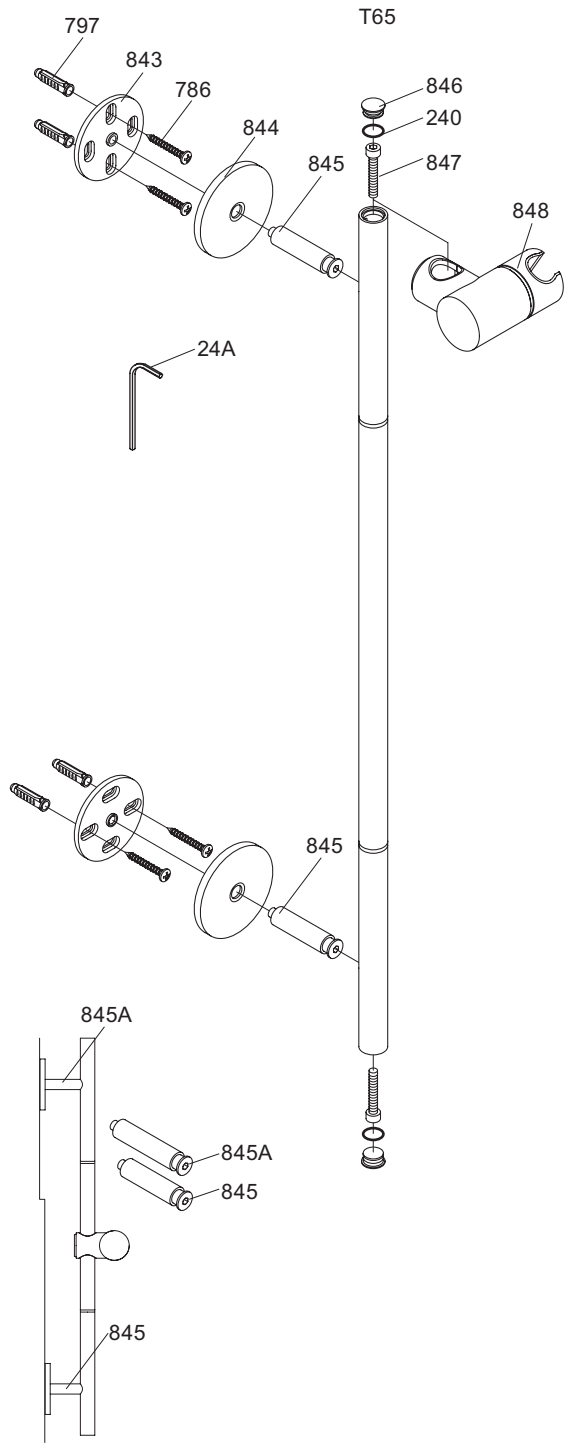

Fitting instruction  
 Montageanleitung  
 Monteringsvejledning  
 Monteringsvægledning  
 Montage hanleiding  
 Manuel de montage

Data	Bar:	1	2	3	4	5
T60	(l/min) (Gal/min)	6.9 1.8	9.8 2.6	12 3.2	14 3.7	15 4.1
Max. 65°C. 150°F						

USA: Max. flow rate:  
 1.6 Gal/min  
 6.0 l/min.

Service - VR556

Bathtub  
Badewanne

Badekar  
Badkar

Badkuip  
Baignoire

4

490 mm  
19 1/4"  
590 mm  
23 1/4"  
690 mm  
27 1/8"  
790 mm  
31"

5

6

490 mm  
19 1/4"  
590 mm  
23 1/4"  
690 mm  
27 1/8"  
790 mm  
31"

7

8

2

**vola**  
 Lunavej 2  
 DK-8700 Horsens  
 Tlf : + 45 7023 5500  
 sales@vola.com  
 www.vola.com

# VOLA T65

T65-T60

Date	Mar. 15
Rev.	0
Sheet	<b>SB 42.65</b>