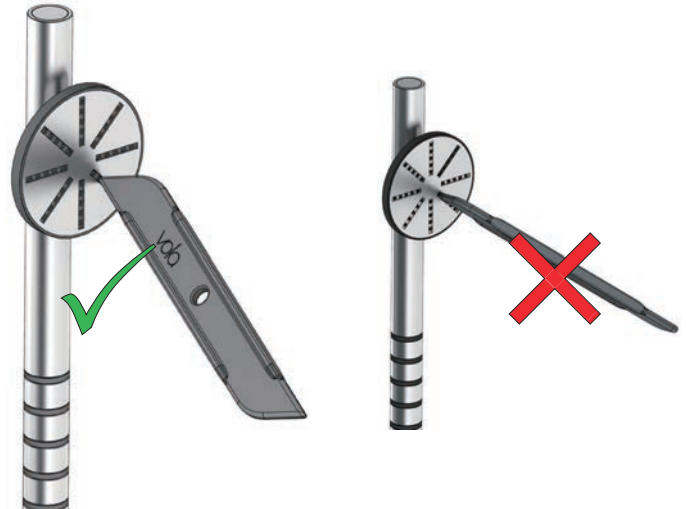

Fitting instruction  
 Montageanleitung  
 Monteringsvejledning  
 Monteringsvægledning  
 Montage hanleiding  
 Manuel de montage

Data	Bar:	1	2	3	4	5
T60	(l/min) (Gal/min)	6.9 1.8	9.8 2.6	12 3.2	14 3.7	15 4.1
Max. 65°C. 150°F						

USA: Max. flow rate:  
 1.6 Gal/min  
 6.0 l/min.

Service - VR556

Bathtub  
Badewanne

Badekar  
Badkar

Badkuip  
Baignoire

4

490 mm  
19 1/4"  
590 mm  
23 1/4"  
690 mm  
27 1/8"  
790 mm  
31"

5