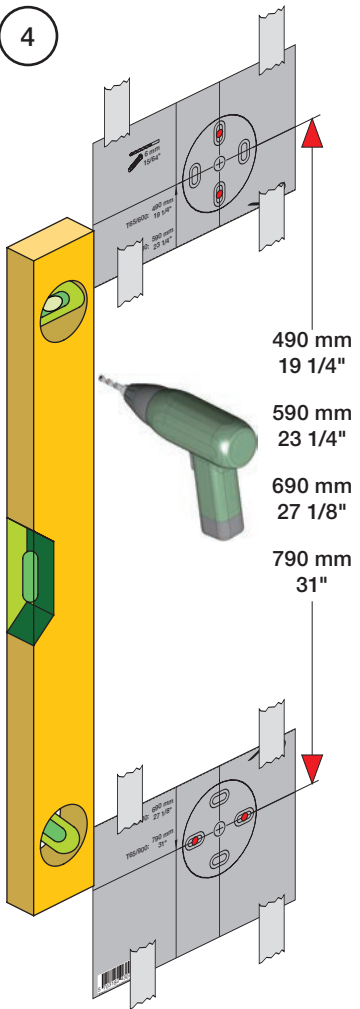

Fitting instruction  
 Montageanleitung  
 Monteringsvejledning  
 Monteringsvægledning  
 Montage hanleiding  
 Manuel de montage

Data	Bar:	1	2	3	4	5
T60	(l/min) (Gal/min)	6.9 1.8	9.8 2.6	12 3.2	14 3.7	15 4.1
Max. 65°C. 150°F						

USA: Max. flow rate:  
 1.6 Gal/min  
 6.0 l/min.

Service - VR556

Bathtub  
Badewanne

Badekar  
Badkar

Badkuip  
Baignoire

4

490 mm  
19 1/4"  
590 mm  
23 1/4"  
690 mm  
27 1/8"  
790 mm  
31"

5

6

490 mm  
19 1/4"  
590 mm  
23 1/4"  
690 mm  
27 1/8"  
790 mm  
31"

7

8

2

**vola**  
 Lunavej 2  
 DK-8700 Horsens  
 Tlf : + 45 7023 5500  
 sales@vola.com  
 www.vola.com