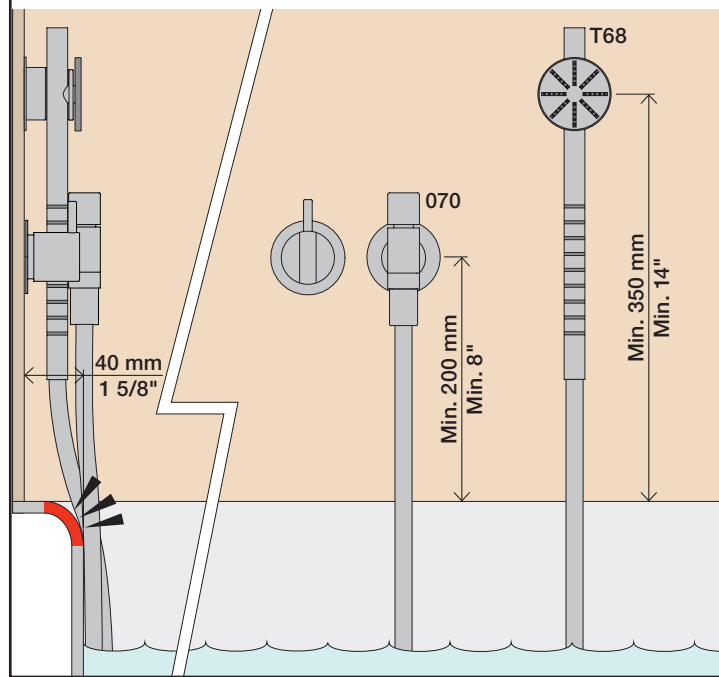

Fitting instruction  
 Montageanleitung  
 Monteringsvejledning  
 Monteringsvægledning  
 Montage hanleiding  
 Manuel de montage

Data	Bar:	1	2	3	4	5
T60	(l/min) (Gal/min)	6.9 1.8	9.8 2.6	12 3.2	14 3.7	15 4.1
Max. 65°C. 150°F						

USA: Max. flow rate:  
 1.6 Gal/min  
 6.0 l/min.

Service - VR556

Bathtub  
Badewanne

Badekar  
Badkar

Badkuip  
Baignoire

4

490 mm  
19 1/4"  
590 mm  
23 1/4"  
690 mm  
27 1/8"  
790 mm  
31"

5

6

490 mm  
19 1/4"  
590 mm  
23 1/4"  
690 mm  
27 1/8"  
790 mm  
31"

7

8

2

**vola**  
 Lunavej 2  
 DK-8700 Horsens  
 Tlf : + 45 7023 5500  
 sales@vola.com  
 www.vola.com