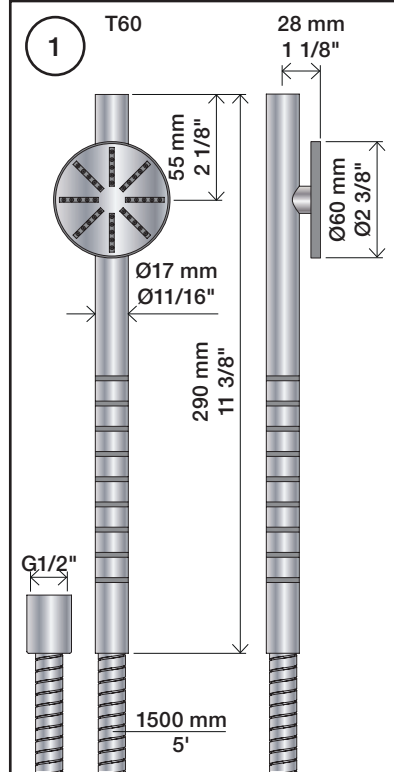

Fitting instruction  
 Montageanleitung  
 Monteringsvejledning  
 Monteringsvægledning  
 Montage hanleiding  
 Manuel de montage

Data	Bar:	1	2	3	4	5
T60	(l/min) (Gal/min)	6.9 1.8	9.8 2.6	12 3.2	14 3.7	15 4.1
Max. 65°C. 150°F						

USA: Max. flow rate:  
 1.6 Gal/min  
 6.0 l/min.

Service - VR556

Bathtub  
Badewanne

Badekar  
Badkar

Badkuip  
Baignoire

4

490 mm  
19 1/4"  
590 mm  
23 1/4"  
690 mm  
27 1/8"  
790 mm  
31"

5

6

490 mm  
19 1/4"  
590 mm  
23 1/4"  
690 mm  
27 1/8"  
790 mm  
31"

7

8

2

**vola**  
 Lunavej 2  
 DK-8700 Horsens  
 Tlf : + 45 7023 5500  
 sales@vola.com  
 www.vola.com

# VOLA T65

T65-T60

Date	Mar. 15
Rev.	0
Sheet	<b>SB 42.65</b>