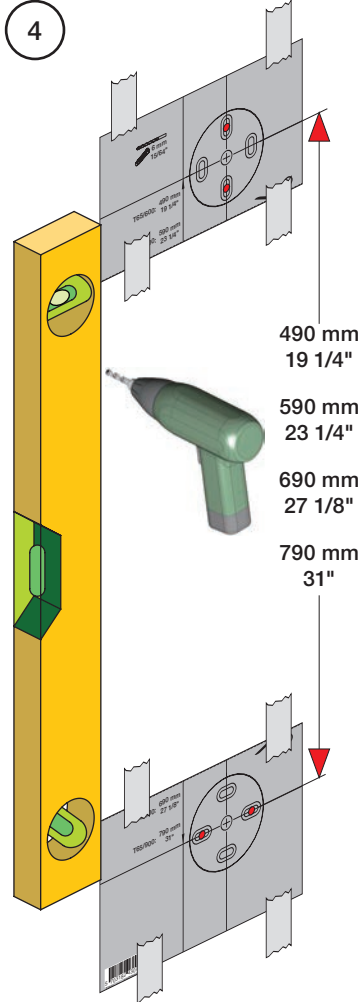

Fitting instruction
 Montageanleitung
 Monteringsvejledning
 Monteringsvægledning
 Montage hanleiding
 Manuel de montage

T60:

T68:

T65:

1 T60

| Data | Bar: | 1 | 2 | 3 | 4 | 5 |
|------|----------------------|------------|------------|-----------|-----------|-----------|
| T60 | (l/min) (Gal/min) | 6.9 1.8 | 9.8 2.6 | 12 3.2 | 14 3.7 | 15 4.1 |

Max. 65°C. 150°F

USA:
 Max. flow rate:
 1.6 Gal/min
 6.0 l/min.

Service - VR556

Bathtub
Badewanne

Badekar
Badkar

Badkuip
Baignoire

2 T68

3 T65

| | | | | | | | |
|--------|---------|--------|---------|--------|---------|--------|---------|
| 790 mm | 31" | 690 mm | 27 1/8" | 590 mm | 23 1/4" | 490 mm | 19 1/4" |
| 900 mm | 35 3/8" | 800 mm | 31 1/2" | 700 mm | 27 1/2" | 600 mm | 23 5/8" |

T8 → T68

3 T65

| | | | | | | | |
|--------|---------|--------|---------|--------|---------|--------|---------|
| 790 mm | 31" | 690 mm | 27 1/8" | 590 mm | 23 1/4" | 490 mm | 19 1/4" |
| 900 mm | 35 3/8" | 800 mm | 31 1/2" | 700 mm | 27 1/2" | 600 mm | 23 5/8" |