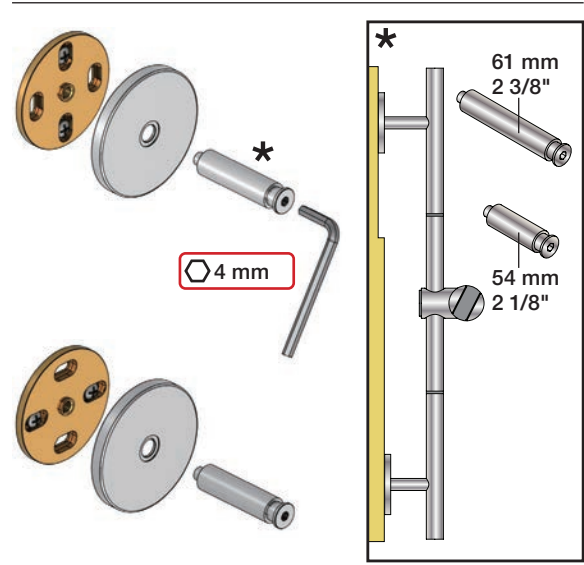

Fitting instruction
 Montageanleitung
 Monteringsvejledning
 Monteringsvægledning
 Montage hanleiding
 Manuel de montage

T60:

T68:

T65:

1 T60

| Data | Bar: | 1 | 2 | 3 | 4 | 5 |
|------|----------------------|------------|------------|-----------|-----------|-----------|
| T60 | (l/min) (Gal/min) | 6.9 1.8 | 9.8 2.6 | 12 3.2 | 14 3.7 | 15 4.1 |

| | | | | | | | |
|--------|---------|--------|---------|--------|---------|--------|---------|
| 790 mm | 31" | 690 mm | 27 1/8" | 590 mm | 23 1/4" | 490 mm | 19 1/4" |
| 900 mm | 35 3/8" | 800 mm | 31 1/2" | 700 mm | 27 1/2" | 600 mm | 23 5/8" |

T8 → T68

3 T65

| | | | | | | | |
|--------|---------|--------|---------|--------|---------|--------|---------|
| 790 mm | 31" | 690 mm | 27 1/8" | 590 mm | 23 1/4" | 490 mm | 19 1/4" |
| 900 mm | 35 3/8" | 800 mm | 31 1/2" | 700 mm | 27 1/2" | 600 mm | 23 5/8" |