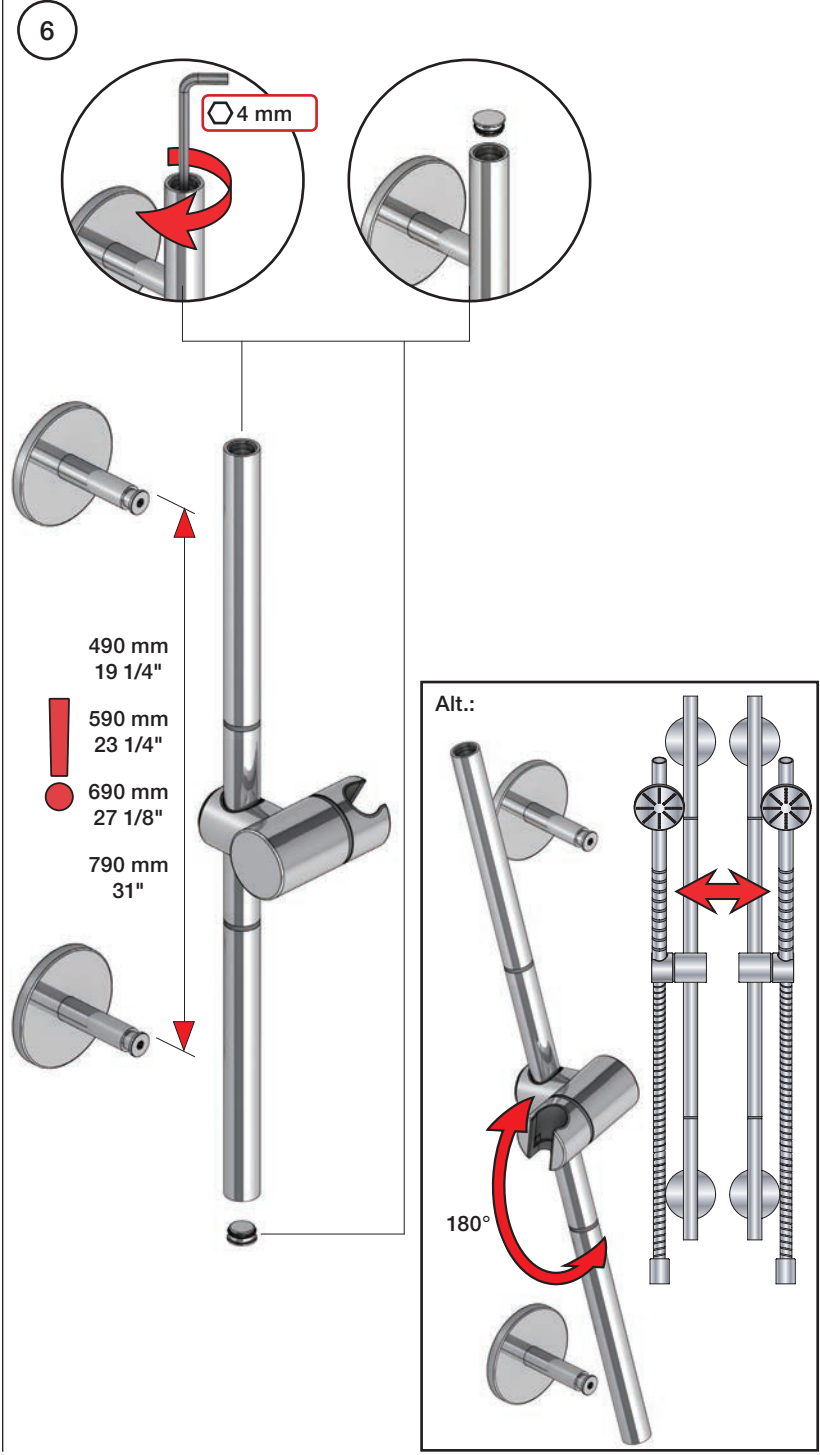

Fitting instruction
 Montageanleitung
 Monteringsvejledning
 Monteringsvægledning
 Montage hanleiding
 Manuel de montage

T60:

T68:

T65:

1 T60

| Data | Bar: | 1 | 2 | 3 | 4 | 5 |
|------|----------------------|------------|------------|-----------|-----------|-----------|
| T60 | (l/min) (Gal/min) | 6.9 1.8 | 9.8 2.6 | 12 3.2 | 14 3.7 | 15 4.1 |

Max. 65°C. 150°F

USA:
 Max. flow rate:
 1.6 Gal/min
 6.0 l/min.

Service - VR556

Bathtub
Badewanne

Badekar
Badkar

Badkuip
Baignoire

2 T68

3 T65

| | | | | | | | |
|--------|---------|--------|---------|--------|---------|--------|---------|
| 790 mm | 31" | 690 mm | 27 1/8" | 590 mm | 23 1/4" | 490 mm | 19 1/4" |
| 900 mm | 35 3/8" | 800 mm | 31 1/2" | 700 mm | 27 1/2" | 600 mm | 23 5/8" |

T8 → T68

3 T65

| | | | | | | | |
|--------|---------|--------|---------|--------|---------|--------|---------|
| 790 mm | 31" | 690 mm | 27 1/8" | 590 mm | 23 1/4" | 490 mm | 19 1/4" |
| 900 mm | 35 3/8" | 800 mm | 31 1/2" | 700 mm | 27 1/2" | 600 mm | 23 5/8" |