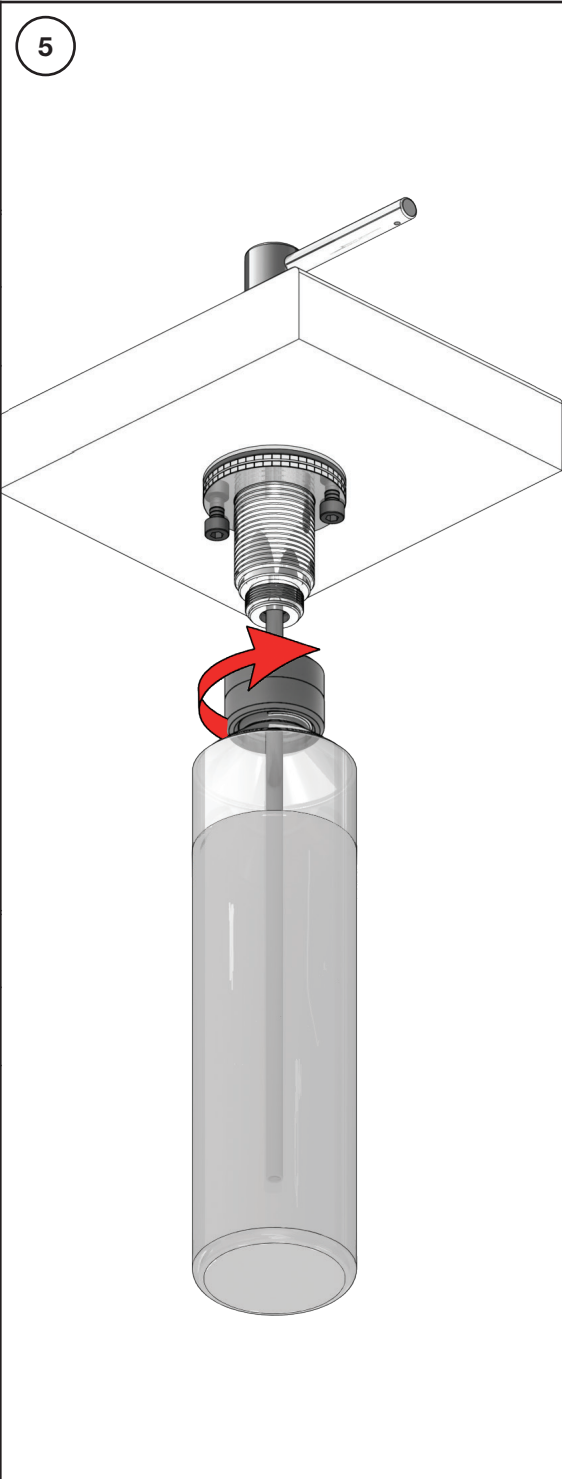

VOLA T36

Fitting instruction
Montageanleitung
Monteringsvejledning
Monteringsvægledning
Montage hanleiding
Manuel de montage

VR454: VR63B, 2xVR444, VR447, VR448
 VR886: VR878, VR886

vola
 Lunavej 2
 DK-8700 Horsens
 Tlf : + 45 7023 5500
 sales@vola.com
 www.vola.com

VOLA T36, T36L

Date
 May. 19

Rev.
 2

Sheet
 SB 42.27