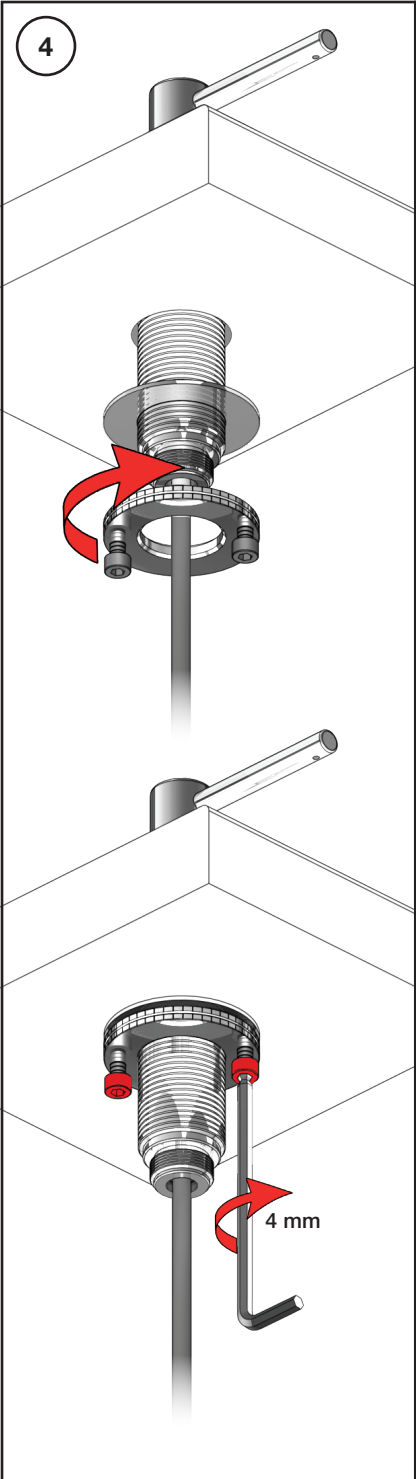

VOLA T36

Fitting instruction
Montageanleitung
Monteringsvejledning
Monteringsvægledning
Montage hanleiding
Manuel de montage

VR454: VR63B, 2xVR444, VR447, VR448
 VR886: VR878, VR886

vola
 Lunavej 2
 DK-8700 Horsens
 Tlf : + 45 7023 5500
 sales@vola.com
 www.vola.com

VOLA T36, T36L

Date
 May. 19

Rev.
 2

Sheet
 SB 42.27