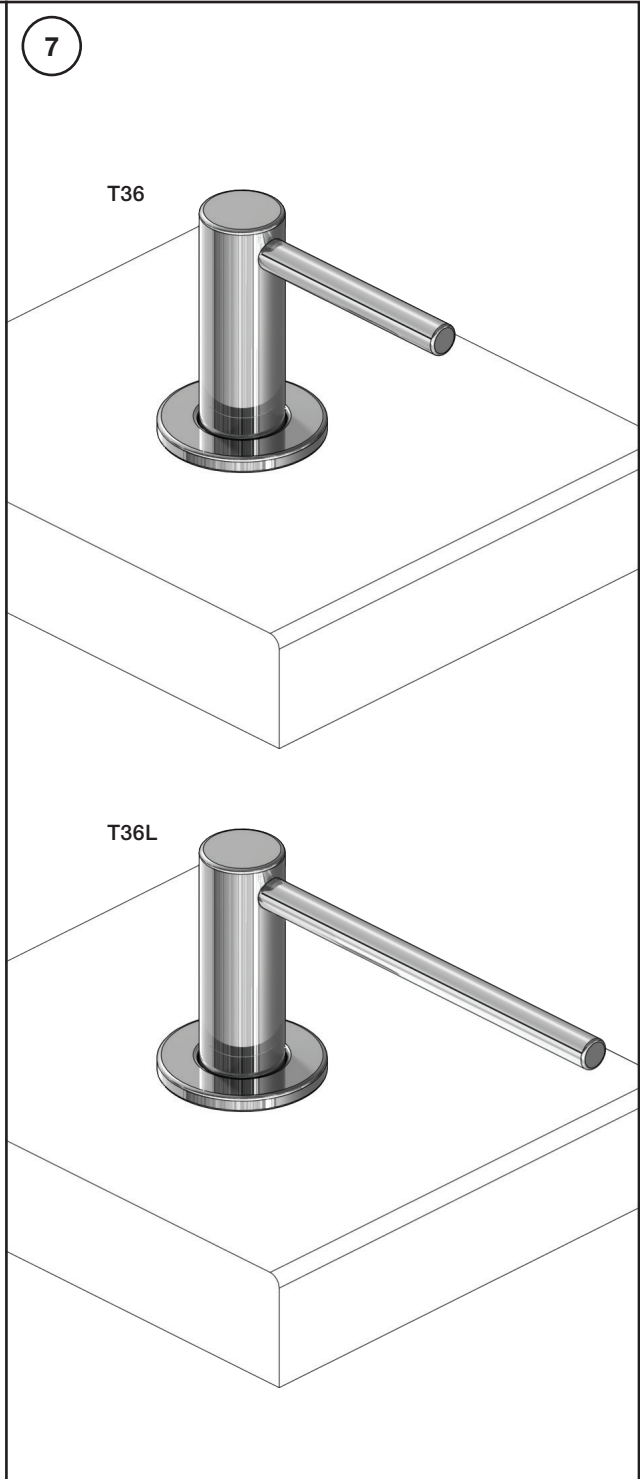

VOLA T36

Fitting instruction
Montageanleitung
Monteringsvejledning
Monteringsvægledning
Montage hanleiding
Manuel de montage

VR454: VR63B, 2xVR444, VR447, VR448
 VR886: VR878, VR886

vola
 Lunavej 2
 DK-8700 Horsens
 Tlf : + 45 7023 5500
 sales@vola.com
 www.vola.com

VOLA T36, T36L

Date
 May. 19

Rev.
 2

Sheet
 SB 42.27