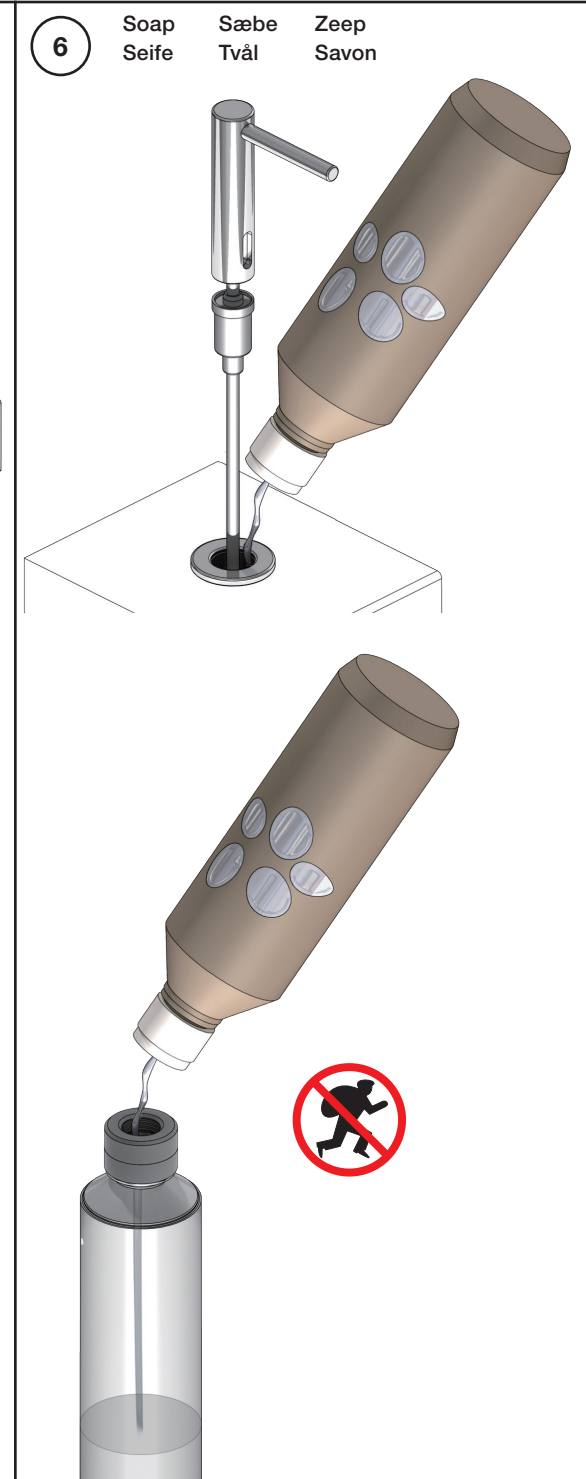

VOLA T36

Fitting instruction
Montageanleitung
Monteringsvejledning
Monteringsvægledning
Montage hanleiding
Manuel de montage

VR454: VR63B, 2xVR444, VR447, VR448
 VR886: VR878, VR886

vola
 Lunavej 2
 DK-8700 Horsens
 Tlf : + 45 7023 5500
 sales@vola.com
 www.vola.com

VOLA T36, T36L

Date
 May. 19

Rev.
 2

Sheet
 SB 42.27