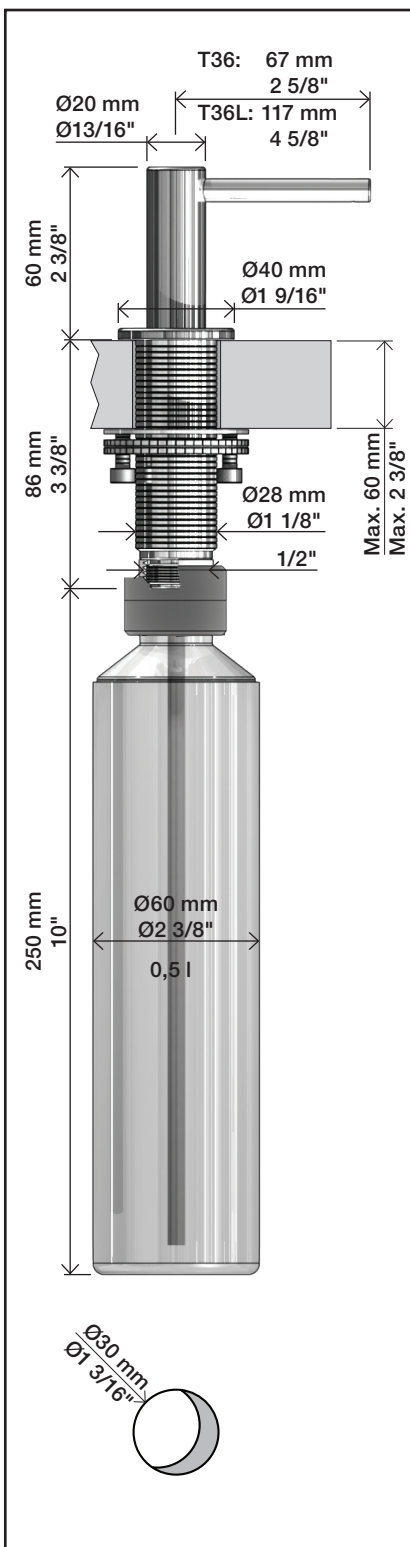

VOLA T36

Fitting instruction
Montageanleitung
Monteringsvejledning
Monteringsvægledning
Montage hanleiding
Manuel de montage

VR454: VR63B, 2xVR444, VR447, VR448
 VR886: VR878, VR886

vola
 Lunavej 2
 DK-8700 Horsens
 Tlf : + 45 7023 5500
 sales@vola.com
 www.vola.com

VOLA T36, T36L

Date
 May. 19

Rev.
 2

Sheet
 SB 42.27