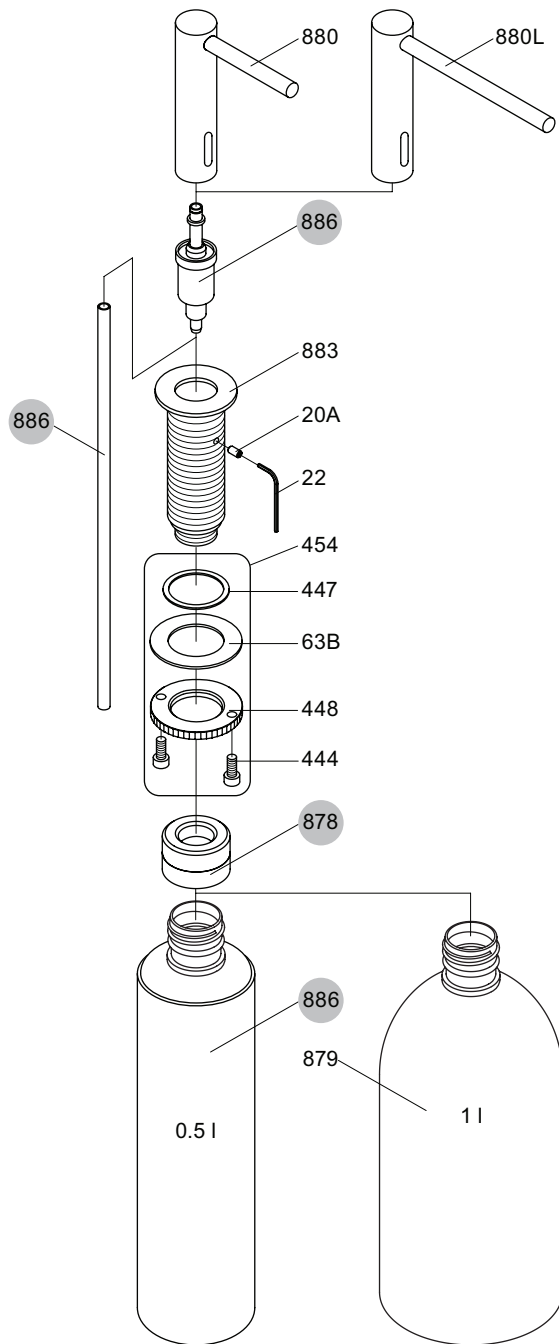

VOLA T36

Fitting instruction
Montageanleitung
Monteringsvejledning
Monteringsvægledning
Montage hanleiding
Manuel de montage

VR454: VR63B, 2xVR444, VR447, VR448
 VR886: VR878, VR886

vola
 Lunavej 2
 DK-8700 Horsens
 Tlf : + 45 7023 5500
 sales@vola.com
 www.vola.com

VOLA T36, T36L

Date
 May. 19

Rev.
 2

Sheet
 SB 42.27