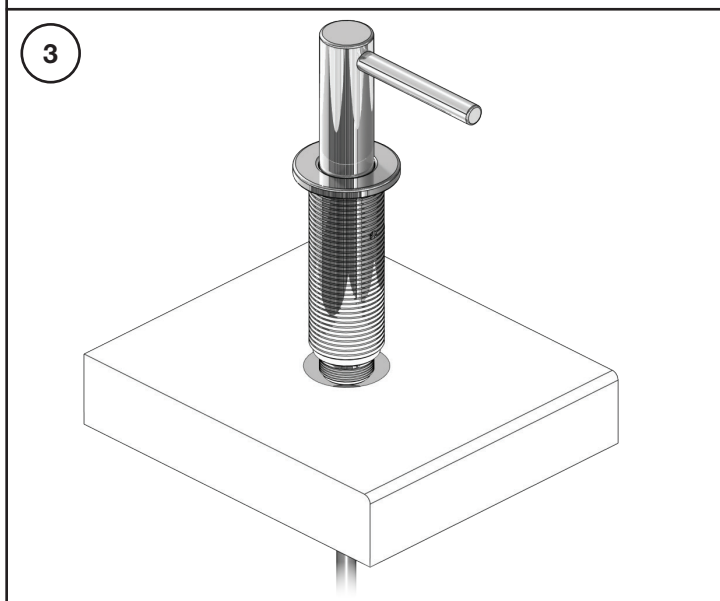

VOLA T36

Fitting instruction
Montageanleitung
Monteringsvejledning
Monteringsvægledning
Montage hanleiding
Manuel de montage

VR454: VR63B, 2xVR444, VR447, VR448
 VR886: VR878, VR886

vola
 Lunavej 2
 DK-8700 Horsens
 Tlf : + 45 7023 5500
 sales@vola.com
 www.vola.com