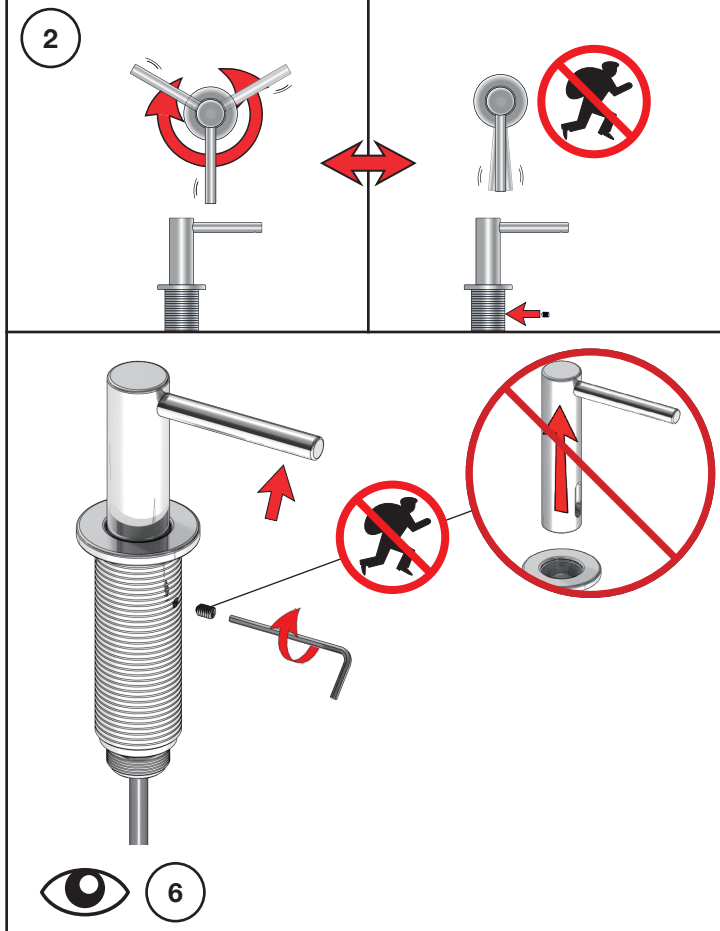

VOLA T36

Fitting instruction
Montageanleitung
Monteringsvejledning
Monteringsvægledning
Montage hanleiding
Manuel de montage

VR454: VR63B, 2xVR444, VR447, VR448
 VR886: VR878, VR886

vola
 Lunavej 2
 DK-8700 Horsens
 Tlf : + 45 7023 5500
 sales@vola.com
 www.vola.com