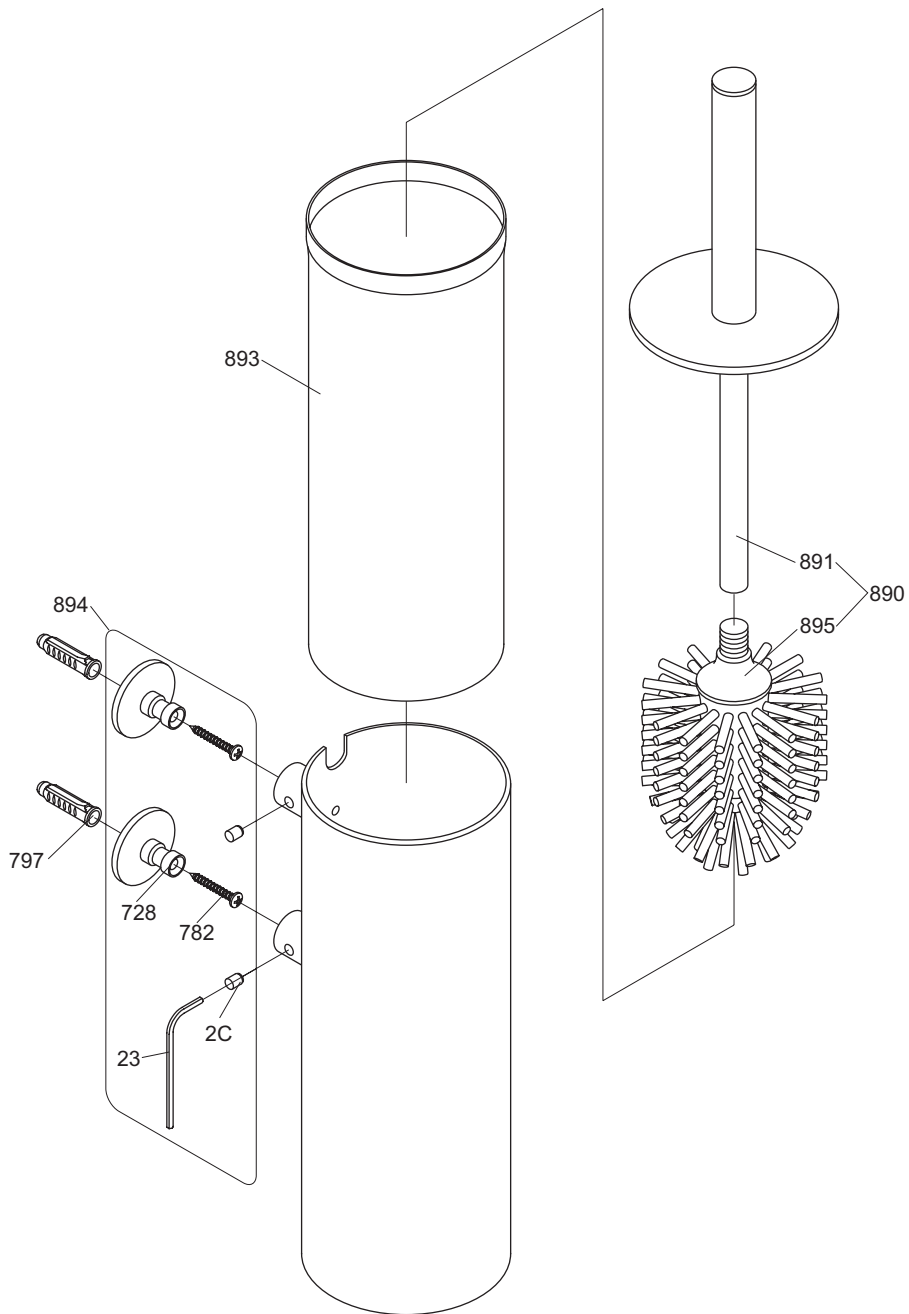

VOLA T33

www.vola.com

vola

mnt\_T33\_V1\_40998988

Ø6 mm  
Ø15/64"

Maintenance  
Pflege

Vedligeholdelse  
Skötsel

Verpleging  
Entretien

VR890: VR891, VR895  
 VR894: 2xVR2C, VR23, 2xVR782, 2xVR728

vola  
 Lunavej 2  
 DK-8700 Horsens  
 Tlf : + 45 7023 5500  
 sales@vola.com  
 www.vola.com

# VOLA T33

Date  
 Sep. 18

Rev.  
 2

Sheet  
 SB 42.24