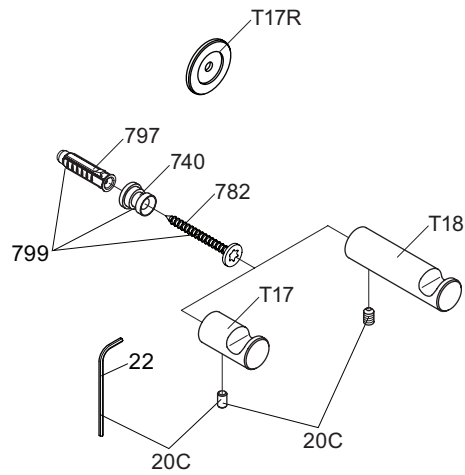

VOLA T20

VOLA T17, T18, T20

vola

www.vola.com

Maintenance
Pfleheinweise
Vedligeholdelse

mnt_T17-T18-T20_V1_40999039
09-04-2024

VR20C: VR20C, VR22
 VR799: VR740, VR782, VR797

vola
 Lunavej 2
 DK-8700 Horsens
 Tlf : + 45 7023 5500
 sales@vola.com
 www.vola.com

VOLA T17, T18

Date
 Aug. 24

Rev.
 1

Sheet
 SB 42.8