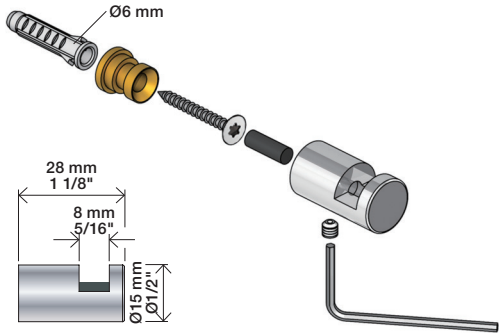

VOLA T20

VOLA T17, T18, T20

vola

www.vola.com

Maintenance
Pfleheinweise
Vedligeholdelse

mnt_T17-T18-T20_V1_40999039
09-04-2024

VR20C: VR20C, VR22
 VR799: VR740, VR782, VR797

vola
 Lunavej 2
 DK-8700 Horsens
 Tlf : + 45 7023 5500
 sales@vola.com
 www.vola.com