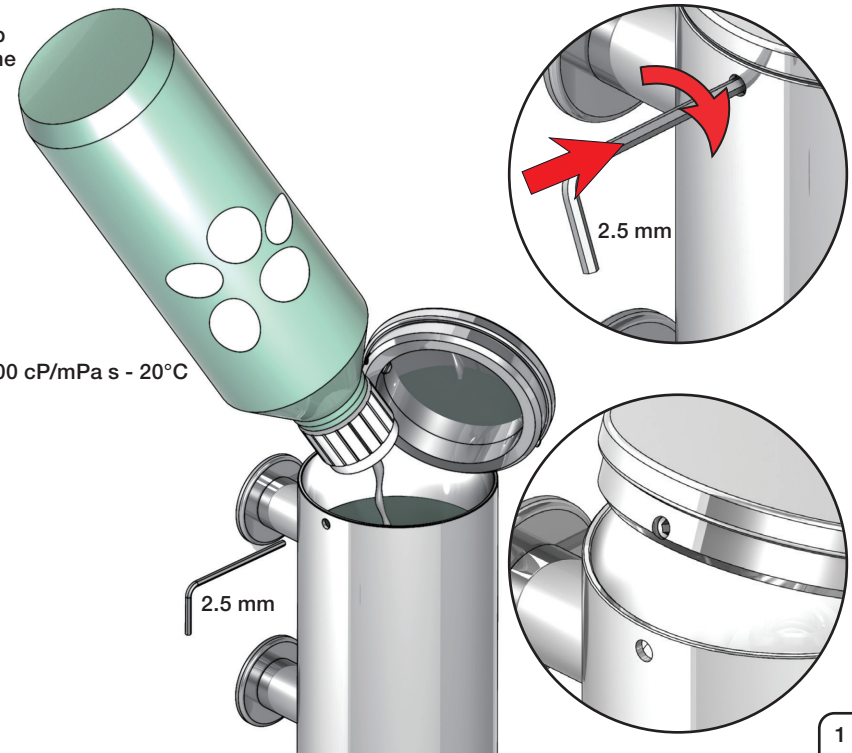

Liquid soap   Cremetvål
Cremeseife   Crème zeep
Cremesæbe   Savon crème

pH Neutral:
pH Neutral:
pH Neutral: 4.5 - 7.5
pH Neutral:
pH Neutraal:
pH Neutre:

Viscosity:
Viskosität:
Viskositet:
Viskositet: ca. 1500 - 2000 cP/mPa s - 20°C
Viskosité: