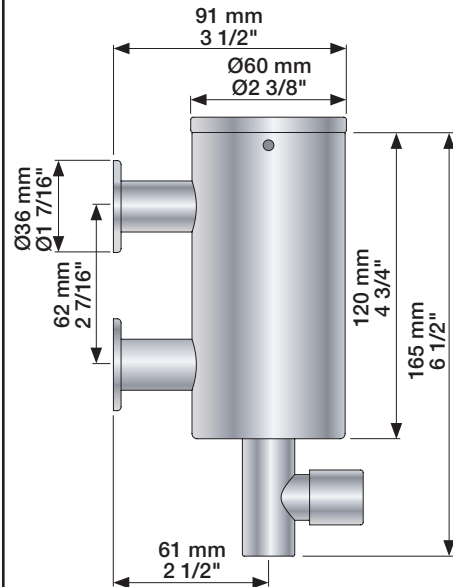

**VOLA T10, T10JR**

Fitting instruction  
 Montageanleitung  
 Monteringsvejledning  
 Monteringsvægledning  
 Montage hanleiding  
 Manuel de montage

**T10: 0.50 liter**

**T10JR: 0.25 liter**

Liquid soap    Cremetvål  
 Cremeseife    Crème zeep  
 Cremesæbe    Savon crème