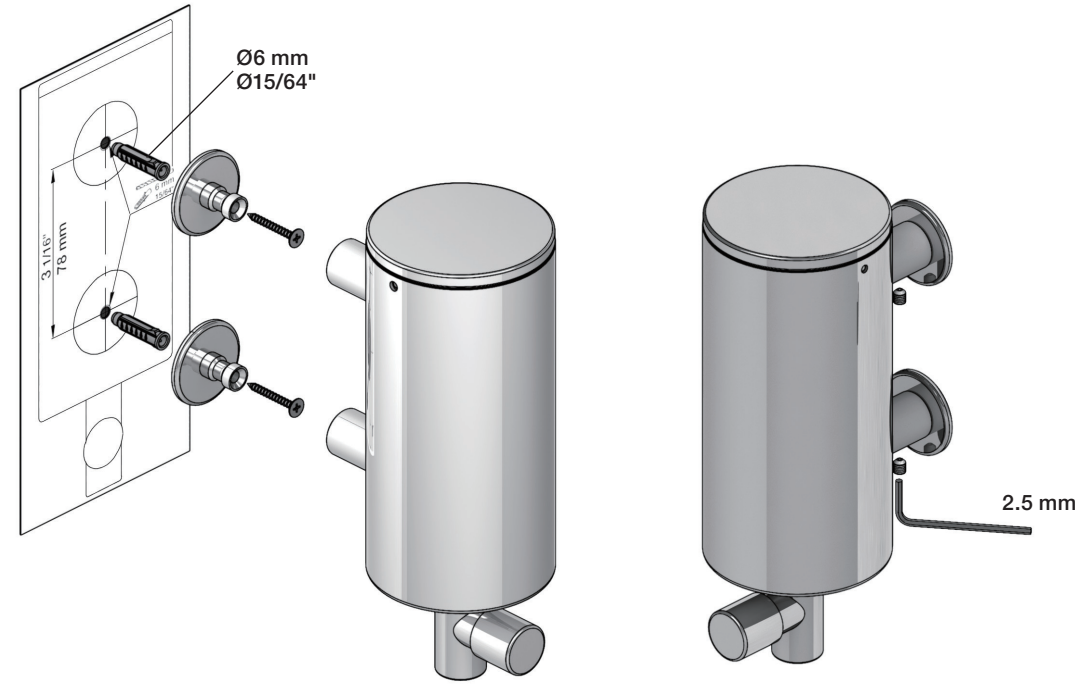

**VOLA T10, T10JR**

Fitting instruction  
 Montageanleitung  
 Monteringsvejledning  
 Monteringsvægledning  
 Montage hanleiding  
 Manuel de montage

**T10: 0.50 liter**

**T10JR: 0.25 liter**

Liquid soap    Cremetvål  
 Cremeseife    Crème zeep  
 Cremesæbe    Savon crème