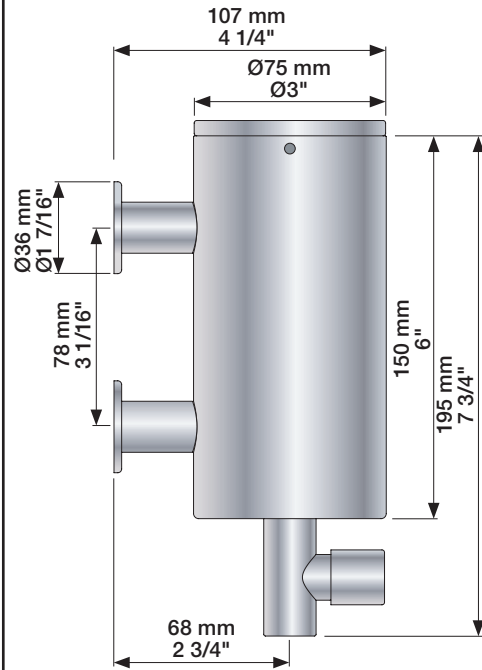

**VOLA T10, T10JR**

Fitting instruction  
 Montageanleitung  
 Monteringsvejledning  
 Monteringsvægledning  
 Montage hanleiding  
 Manuel de montage

**T10: 0.50 liter**

**T10JR: 0.25 liter**

Liquid soap    Cremetvål  
 Cremeseife    Crème zeep  
 Cremesæbe    Savon crème

pH Neutral:  
 pH Neutral:  
 pH Neutral:    4.5 - 7.5  
 pH Neutral:  
 pH Neutraal:  
 pH Neutre:

Viscosity:  
 Viskosität:  
 Viskositet:  
 Viskositet:    ca. 1500 - 2000 cP/mPa s - 20°C  
 Viskosité: