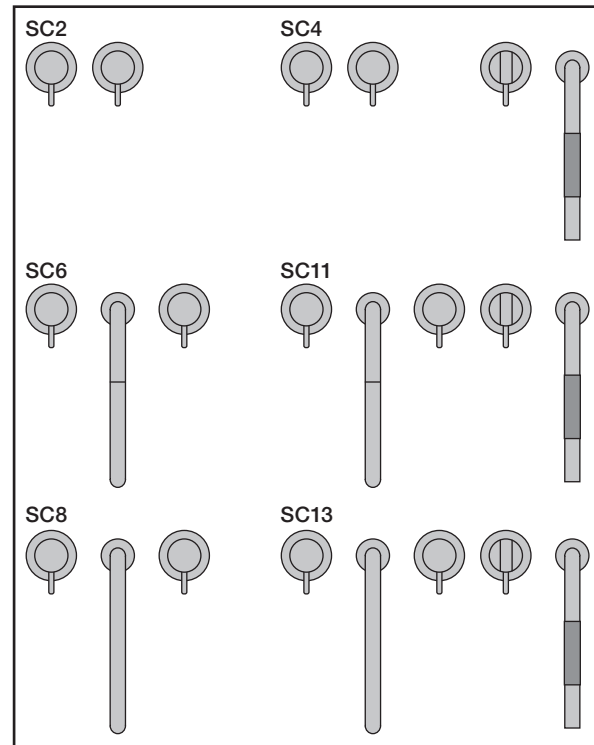

VOLA S50, S50D, S50DH
 VOLA KV3, KV4, KV9, KV10, KV15
 VOLA HV5, HV8, HV10
 VOLA SC2, SC4, SC6, SC8, SC11, SC13

Fitting instruction
 Montageanleitung
 Monteringsvejledning
 Monteringsvægledning
 Montage hanleiding
 Manuel de montage

04/00115
 04/00307
 04/00340

www.vola.com

S50_V9_40999831
 08-08-2024

Data, 3 Bar/43.5 Psi:

	l/min.	Gal/min.
S50:	32,0	8.5
KV3:	30,0	7.9
KV4:	9,0	2.4
KV10, 15:	9,0	2.4
HV5, 8, 10:	9,0	2.4
SC2, 4 (A24):	16,0	4.2
SC6, 8, 11, 13: (C)	26,0	6.9

Max. 65°C, 150°F

4A

mm:	H	D	h
090	210	200	145
090A	110	85	40
090B	185	100	114
090C	185	100	114
090D	220	200	130
090E	170	200	65
090G	185	140	105
090H	265	230	155
090I	325	230	216
090V	355	145	270

Inches:	H	D	h
090	8 1/2"	8"	5 3/4"
090A	4 1/4"	3 1/2"	1 1/2"
090B	7"	4"	4 1/2"
090C	7"	4"	4 1/2"
090D	8 3/4"	8"	5"
090E	6 3/4"	8"	2 1/2"
090G	7"	5 1/2"	4"
090H	10 1/2"	9"	6"
090I	12 3/4"	9"	8 1/2"
090V	14"	5 3/4"	10 1/2"

5

090: KV4
090A: HV5
090B: HV8
090D: KV3, SC6, SC11
090E: KV9, SC8, SC13
090G: KV10
090H: KV15
090V: HV10

Ø19 mm: 13 mm
Ø24 mm: 17 mm

VR688

VR691i: VR23, VR44, VR691
 VR692i: VR23, VR44, VR692
 VR436: VR63, 2xVR444, VR448, VR449
 NR.7: VR2A, VR23, VR677