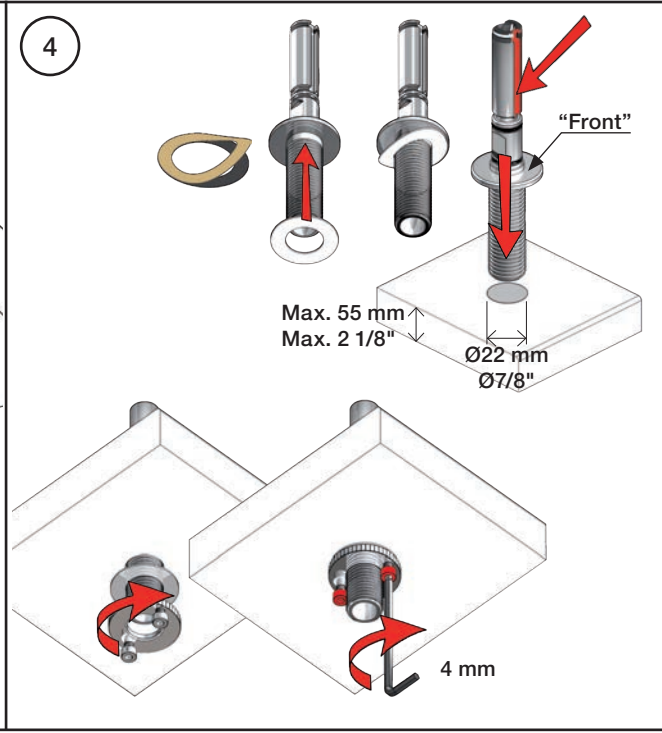

VOLA S50, S50D, S50DH
 VOLA KV3, KV4, KV9, KV10, KV15
 VOLA HV5, HV8, HV10
 VOLA SC2, SC4, SC6, SC8, SC11, SC13

Fitting instruction
 Montageanleitung
 Monteringsvejledning
 Monteringsvægledning
 Montage hanleiding
 Manuel de montage

04/00115
 04/00307
 04/00340

www.vola.com

S50_V9_40999831
 08-08-2024

Data, 3 Bar/43.5 Psi:

	l/min.	Gal/min.
S50:	32,0	8.5
KV3:	30,0	7.9
KV4:	9,0	2.4
KV10, 15:	9,0	2.4
HV5, 8, 10:	9,0	2.4
SC2, 4 (A24):	16,0	4.2
SC6, 8, 11, 13: (C)	26,0	6.9

Max. 65°C, 150°F

4A

mm:	H	D	h
090	210	200	145
090A	110	85	40
090B	185	100	114
090C	185	100	114
090D	220	200	130
090E	170	200	65
090G	185	140	105
090H	265	230	155
090I	325	230	216
090V	355	145	270

Inches:	H	D	h
090	8 1/2"	8"	5 3/4"
090A	4 1/4"	3 1/2"	1 1/2"
090B	7"	4"	4 1/2"
090C	7"	4"	4 1/2"
090D	8 3/4"	8"	5"
090E	6 3/4"	8"	2 1/2"
090G	7"	5 1/2"	4"
090H	10 1/2"	9"	6"
090I	12 3/4"	9"	8 1/2"
090V	14"	5 3/4"	10 1/2"

5

090: KV4
090A: HV5
090B: HV8
090D: KV3, SC6, SC11
090E: KV9, SC8, SC13
090G: KV10
090H: KV15
090V: HV10

Ø19 mm: 13 mm
Ø24 mm: 17 mm

VR688

VR691i: VR23, VR44, VR691
 VR692i: VR23, VR44, VR692
 VR436: VR63, 2xVR444, VR448, VR449
 NR.7: VR2A, VR23, VR677