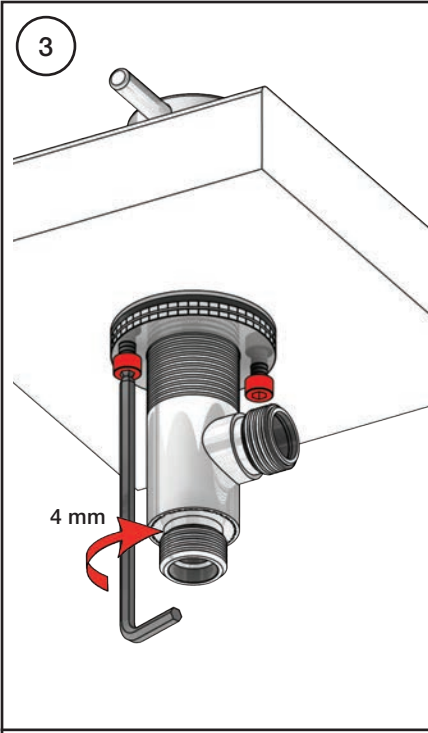

VOLA S50, S50D, S50DH
 VOLA KV3, KV4, KV9, KV10, KV15
 VOLA HV5, HV8, HV10
 VOLA SC2, SC4, SC6, SC8, SC11, SC13

Fitting instruction
 Montageanleitung
 Monteringsvejledning
 Monteringsvægledning
 Montage hanleiding
 Manuel de montage

04/00115
 04/00307
 04/00340

www.vola.com

S50_V9_40999831
 08-08-2024

Data, 3 Bar/43.5 Psi:

	l/min.	Gal/min.
S50:	32,0	8.5
KV3:	30,0	7.9
KV4:	9,0	2.4
KV10, 15:	9,0	2.4
HV5, 8, 10:	9,0	2.4
SC2, 4 (A24):	16,0	4.2
SC6, 8, 11, 13: (C)	26,0	6.9

Max. 65°C, 150°F

4A

mm:	H	D	h
090	210	200	145
090A	110	85	40
090B	185	100	114
090C	185	100	114
090D	220	200	130
090E	170	200	65
090G	185	140	105
090H	265	230	155
090I	325	230	216
090V	355	145	270

Inches:	H	D	h
090	8 1/2"	8"	5 3/4"
090A	4 1/4"	3 1/2"	1 1/2"
090B	7"	4"	4 1/2"
090C	7"	4"	4 1/2"
090D	8 3/4"	8"	5"
090E	6 3/4"	8"	2 1/2"
090G	7"	5 1/2"	4"
090H	10 1/2"	9"	6"
090I	12 3/4"	9"	8 1/2"
090V	14"	5 3/4"	10 1/2"

5

090: KV4
090A: HV5
090B: HV8
090D: KV3, SC6, SC11
090E: KV9, SC8, SC13
090G: KV10
090H: KV15
090V: HV10

Ø19 mm: 13 mm
Ø24 mm: 17 mm

VR688

VR691i: VR23, VR44, VR691
 VR692i: VR23, VR44, VR692
 VR436: VR63, 2xVR444, VR448, VR449
 NR.7: VR2A, VR23, VR677