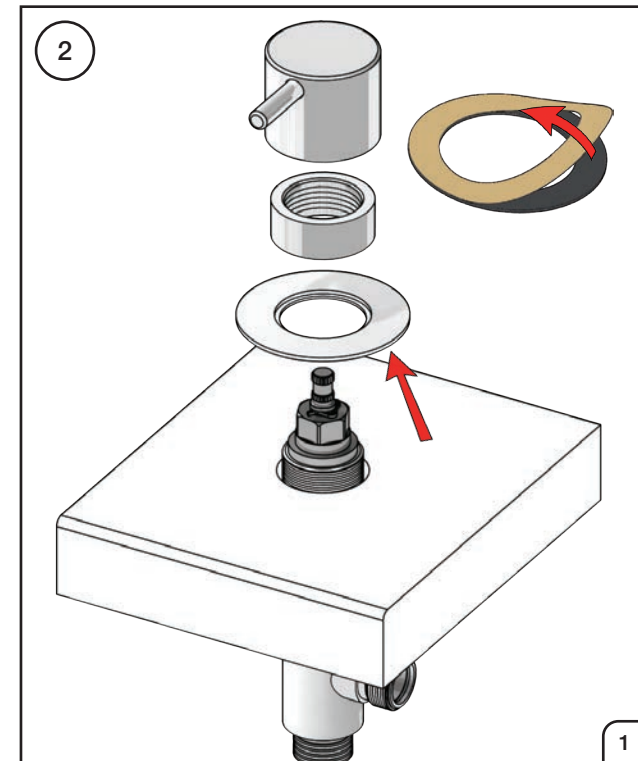

04/00115
 04/00307
 04/00340

www.vola.com

S50_V9_40999831
 08-08-2024

Data, 3 Bar/43.5 Psi:

	l/min.	Gal/min.
S50:	32,0	8.5
KV3:	30,0	7.9
KV4:	9,0	2.4
KV10, 15:	9,0	2.4
HV5, 8, 10:	9,0	2.4
SC2, 4 (A24):	16,0	4.2
SC6, 8, 11, 13: (C)	26,0	6.9

Max. 65°C, 150°F

4A

mm:	H	D	h
090	210	200	145
090A	110	85	40
090B	185	100	114
090C	185	100	114
090D	220	200	130
090E	170	200	65
090G	185	140	105
090H	265	230	155
090I	325	230	216
090V	355	145	270

Inches:	H	D	h
090	8 1/2"	8"	5 3/4"
090A	4 1/4"	3 1/2"	1 1/2"
090B	7"	4"	4 1/2"
090C	7"	4"	4 1/2"
090D	8 3/4"	8"	5"
090E	6 3/4"	8"	2 1/2"
090G	7"	5 1/2"	4"
090H	10 1/2"	9"	6"
090I	12 3/4"	9"	8 1/2"
090V	14"	5 3/4"	10 1/2"

5

090: KV4
090A: HV5
090B: HV8
090D: KV3, SC6, SC11
090E: KV9, SC8, SC13
090G: KV10
090H: KV15
090V: HV10

Ø19 mm: 13 mm
Ø24 mm: 17 mm

VR688

VR691i: VR23, VR44, VR691
 VR692i: VR23, VR44, VR692
 VR436: VR63, 2xVR444, VR448, VR449
 NR.7: VR2A, VR23, VR677