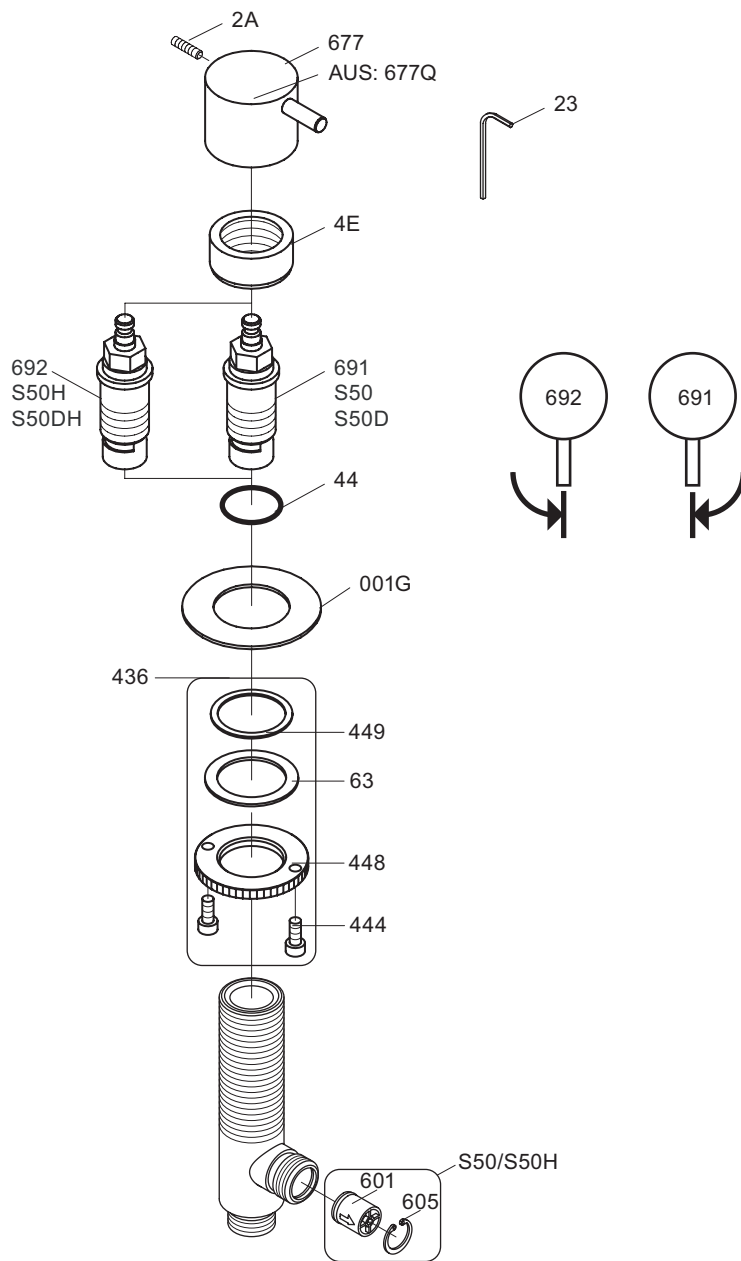

04/00115
 04/00307
 04/00340

www.vola.com

S50_V9_40999831
 08-08-2024

Data, 3 Bar/43.5 Psi:

	l/min.	Gal/min.
S50:	32,0	8.5
KV3:	30,0	7.9
KV4:	9,0	2.4
KV10, 15:	9,0	2.4
HV5, 8, 10:	9,0	2.4
SC2, 4 (A24):	16,0	4.2
SC6, 8, 11, 13: (C)	26,0	6.9

Max. 65°C, 150°F

4A

mm:	H	D	h
090	210	200	145
090A	110	85	40
090B	185	100	114
090C	185	100	114
090D	220	200	130
090E	170	200	65
090G	185	140	105
090H	265	230	155
090I	325	230	216
090V	355	145	270

Inches:	H	D	h
090	8 1/2"	8"	5 3/4"
090A	4 1/4"	3 1/2"	1 1/2"
090B	7"	4"	4 1/2"
090C	7"	4"	4 1/2"
090D	8 3/4"	8"	5"
090E	6 3/4"	8"	2 1/2"
090G	7"	5 1/2"	4"
090H	10 1/2"	9"	6"
090I	12 3/4"	9"	8 1/2"
090V	14"	5 3/4"	10 1/2"

5

090: KV4
090A: HV5
090B: HV8
090D: KV3, SC6, SC11
090E: KV9, SC8, SC13
090G: KV10
090H: KV15
090V: HV10

Ø19 mm: 13 mm
Ø24 mm: 17 mm

VR688

VR691i: VR23, VR44, VR691
 VR692i: VR23, VR44, VR692
 VR436: VR63, 2xVR444, VR448, VR449
 NR.7: VR2A, VR23, VR677