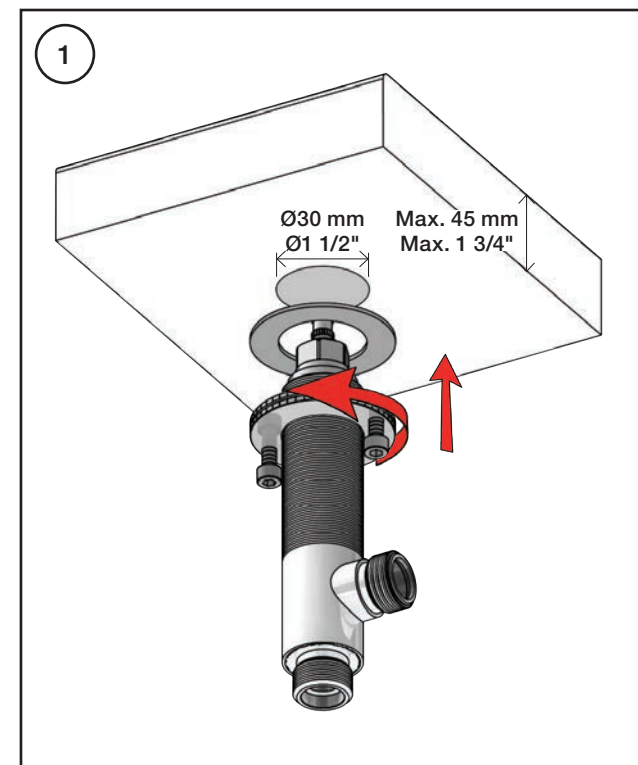

04/00115
 04/00307
 04/00340

www.vola.com

S50_V9_40999831
 08-08-2024

Data, 3 Bar/43.5 Psi:

	l/min.	Gal/min.
S50:	32,0	8.5
KV3:	30,0	7.9
KV4:	9,0	2.4
KV10, 15:	9,0	2.4
HV5, 8, 10:	9,0	2.4
SC2, 4 (A24):	16,0	4.2
SC6, 8, 11, 13: (C)	26,0	6.9

Max. 65°C, 150°F

4A

mm:	H	D	h
090	210	200	145
090A	110	85	40
090B	185	100	114
090C	185	100	114
090D	220	200	130
090E	170	200	65
090G	185	140	105
090H	265	230	155
090I	325	230	216
090V	355	145	270

Inches:	H	D	h
090	8 1/2"	8"	5 3/4"
090A	4 1/4"	3 1/2"	1 1/2"
090B	7"	4"	4 1/2"
090C	7"	4"	4 1/2"
090D	8 3/4"	8"	5"
090E	6 3/4"	8"	2 1/2"
090G	7"	5 1/2"	4"
090H	10 1/2"	9"	6"
090I	12 3/4"	9"	8 1/2"
090V	14"	5 3/4"	10 1/2"

5

090: KV4
090A: HV5
090B: HV8
090D: KV3, SC6, SC11
090E: KV9, SC8, SC13
090G: KV10
090H: KV15
090V: HV10

Ø19 mm: 13 mm
Ø24 mm: 17 mm

VR688

VR691i: VR23, VR44, VR691
 VR692i: VR23, VR44, VR692
 VR436: VR63, 2xVR444, VR448, VR449
 NR.7: VR2A, VR23, VR677