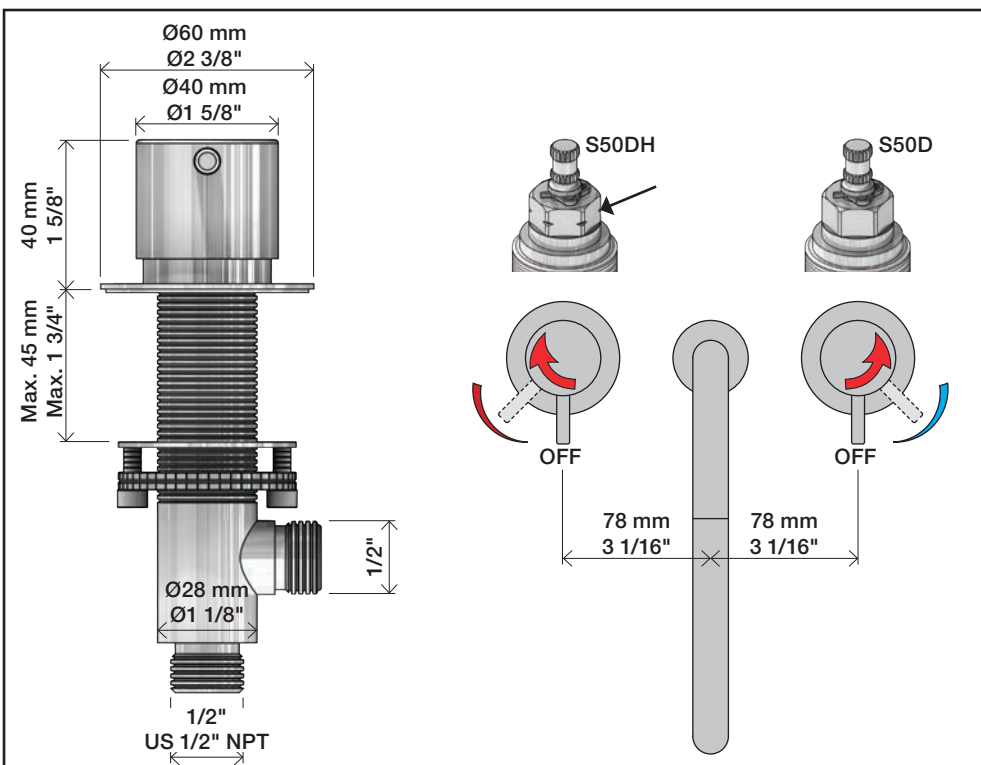

VOLA S50, S50D, S50DH
 VOLA KV3, KV4, KV9, KV10, KV15
 VOLA HV5, HV8, HV10
 VOLA SC2, SC4, SC6, SC8, SC11, SC13

Fitting instruction
 Montageanleitung
 Monteringsvejledning
 Monteringsvægledning
 Montage hanleiding
 Manuel de montage

04/00115
 04/00307
 04/00340

www.vola.com

S50_V9_40999831
 08-08-2024

Data, 3 Bar/43.5 Psi:

	l/min.	Gal/min.
S50:	32,0	8.5
KV3:	30,0	7.9
KV4:	9,0	2.4
KV10, 15:	9,0	2.4
HV5, 8, 10:	9,0	2.4
SC2, 4 (A24):	16,0	4.2
SC6, 8, 11, 13: (C)	26,0	6.9

Max. 65°C, 150°F

4A

mm:	H	D	h
090	210	200	145
090A	110	85	40
090B	185	100	114
090C	185	100	114
090D	220	200	130
090E	170	200	65
090G	185	140	105
090H	265	230	155
090I	325	230	216
090V	355	145	270

Inches:	H	D	h
090	8 1/2"	8"	5 3/4"
090A	4 1/4"	3 1/2"	1 1/2"
090B	7"	4"	4 1/2"
090C	7"	4"	4 1/2"
090D	8 3/4"	8"	5"
090E	6 3/4"	8"	2 1/2"
090G	7"	5 1/2"	4"
090H	10 1/2"	9"	6"
090I	12 3/4"	9"	8 1/2"
090V	14"	5 3/4"	10 1/2"

5

090: KV4
090A: HV5
090B: HV8
090D: KV3, SC6, SC11
090E: KV9, SC8, SC13
090G: KV10
090H: KV15
090V: HV10

Ø19 mm: 13 mm
Ø24 mm: 17 mm

VR688

VR691i: VR23, VR44, VR691
 VR692i: VR23, VR44, VR692
 VR436: VR63, 2xVR444, VR448, VR449
 NR.7: VR2A, VR23, VR677