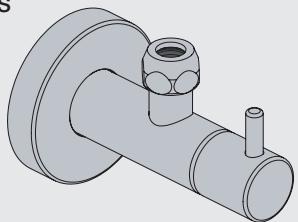

VOLA S10
VOLA S10US

Fitting instruction
Montageanleitung
Monteringsvejledning
Monteringsvægledning
Montage hanleiding
Manuel de montage

GODKENDT
TIL DRINKEVAND
03/00120
03/00247 - S10RF

VOLA S10

VOLA S10US

www.vola.com

vola

mnt_S10_V3_40999008
06-09-2024

S10: