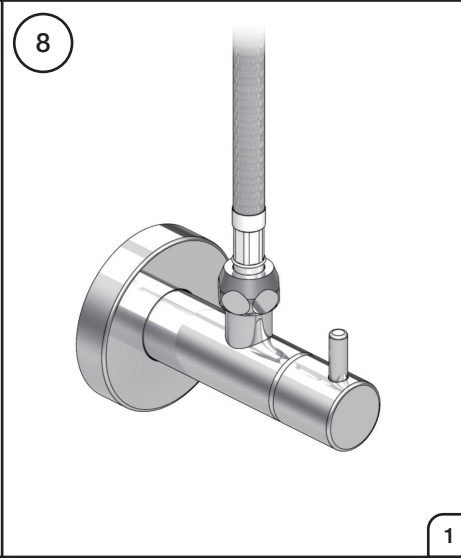

www.vola.com

vola

mnt_S10_V3_40999008
06-09-2024

S10: