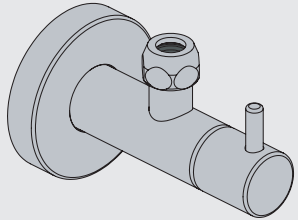

VOLA S10
VOLA S10US

Fitting instruction
Montageanleitung
Monteringsvejledning
Monteringsvægledning
Montage hanleiding
Manuel de montage

GODKENDT
TIL DRINKEVAND
03/00120
03/00247 - S10RF

VOLA S10