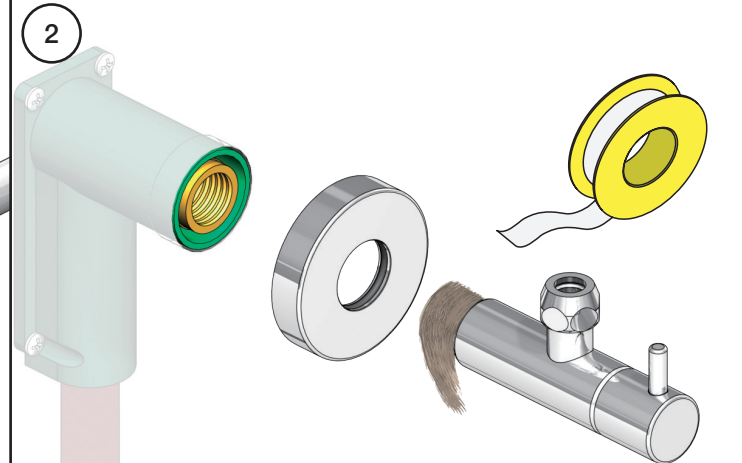

www.vola.com

vola

mnt_S10_V3_40999008
06-09-2024

S10: