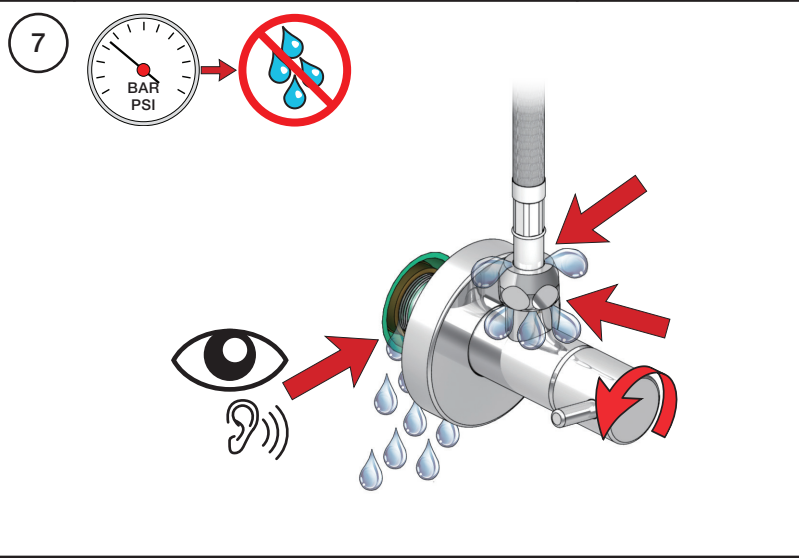

www.vola.com

vola

mnt_S10_V3_40999008
06-09-2024

S10: