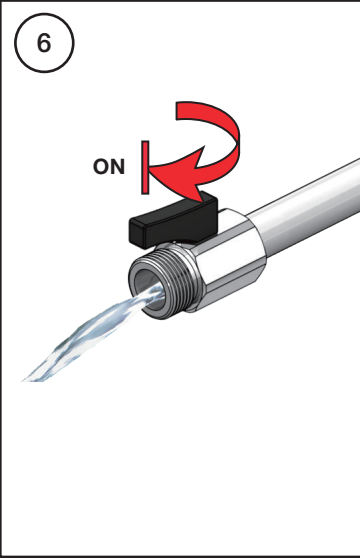

www.vola.com

vola

mnt_S10_V3_40999008
06-09-2024

S10: