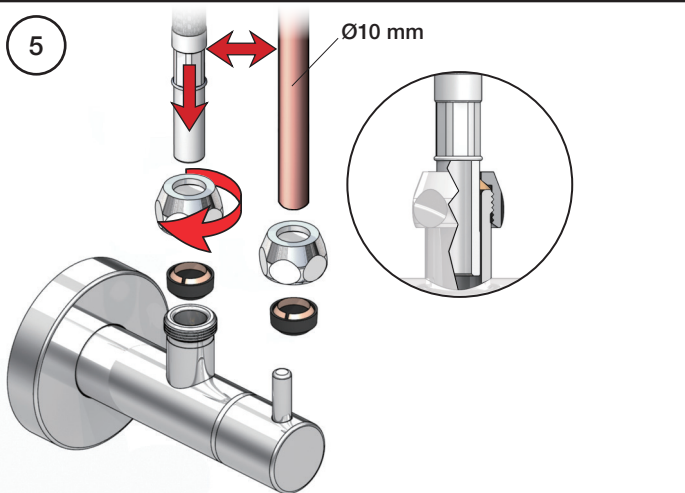

www.vola.com

vola

mnt_S10_V3_40999008
06-09-2024

S10: