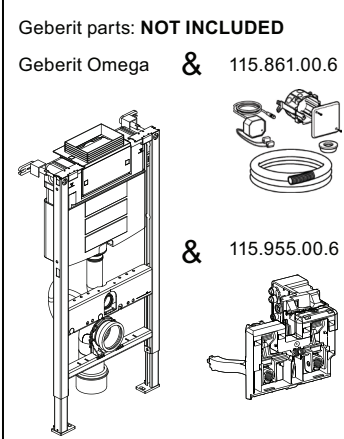

GEBERIT OMEGA 82/98 cm.

GEBERIT, 115.955.00.6

GEBERIT, 115.861.00.6

Geberit SIGMA
Necessary parts
Notwendige Teile
Nødvendige dele

Nödvändiga delar
Benodigde onderdelen
Les pièces nécessaires

GEBERIT SIGMA (UP320)
AUS: GEBERIT (UP170)

A OMEGA
Wiring diagram
Schaltplan
Ledningsdiagram

kopplingschema
Aansluitschema
Schéma de câblage

2

B SIGMA
Wiring diagram
Schaltplan
Ledningsdiagram

kopplingschema
Aansluitschema
Schéma de câblage

2

Extension
Verlängerung
Forlängerdele

Förlängning
Aanpassing
Modification

	T	Y	VR513A
	3 - 15 mm	110 - 98 mm	Std.
	15 - 25 mm	98 - 88 mm	x1
	25 - 35 mm	88 - 78 mm	x2
	35 - 45 mm	78 - 68 mm	x2
	45 - 55 mm	68 - 58 mm	x2
	55 - 65 mm	58 - 48 mm	x3