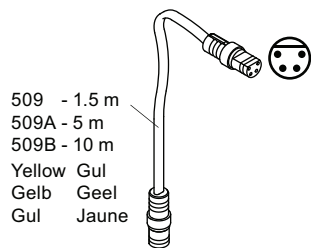

GEBERIT, 115.862.00.6

GEBERIT, 115.861.00.6

UP320:
Inspection hatch:
Revisionsplatte:
Inspektionsluge:
Inspectieluik:
Inspektionslucka:
Trappe d'inspection:

Single flush:
Einmengenspülung:
Enkeltskyl:
Enkel spoeltechniek:
Enkelspolning:
Simple ringage:

A OMEGA
Wiring diagram
Schaltplan
Ledningsdiagram

kopplingschema
Aansluitschema
Schéma de câblage

2

B SIGMA
Wiring diagram
Schaltplan
Ledningsdiagram

kopplingschema
Aansluitschema
Schéma de câblage

2

Extension
Verlängerung
Forlängerdele

Förlängning
Aanpassing
Modification

	T	Y	VR513A
	3 - 15 mm	110 - 98 mm	Std.
	15 - 25 mm	98 - 88 mm	x1
	25 - 35 mm	88 - 78 mm	x2
	35 - 45 mm	78 - 68 mm	x2
	45 - 55 mm	68 - 58 mm	x2
	55 - 65 mm	58 - 48 mm	x3