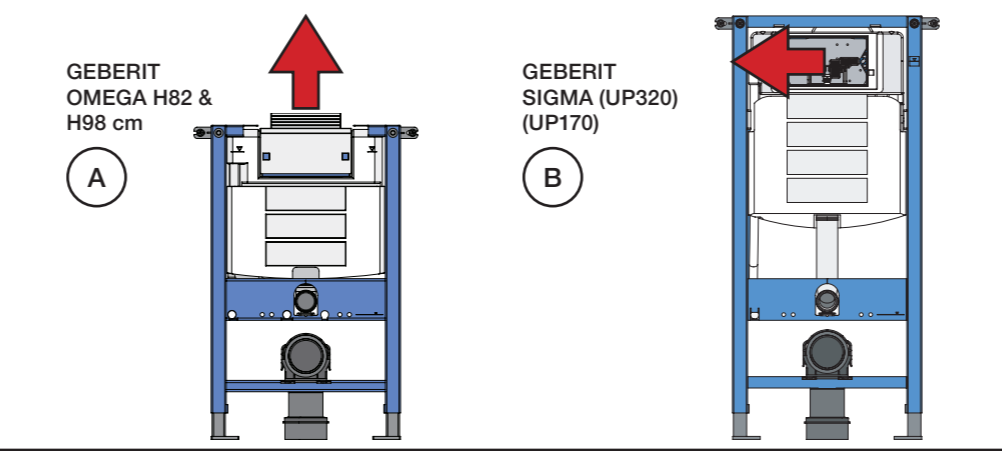

A OMEGA
Wiring diagram
Schaltplan
Ledningsdiagram

kopplingschema
Aansluitschema
Schéma de câblage

2

B SIGMA
Wiring diagram
Schaltplan
Ledningsdiagram

kopplingschema
Aansluitschema
Schéma de câblage

2

Extension
Verlängerung
Forlängerdele

Förlängning
Aanpassing
Modification

	T	Y	VR513A
	3 - 15 mm	110 - 98 mm	Std.
	15 - 25 mm	98 - 88 mm	x1
	25 - 35 mm	88 - 78 mm	x2
	35 - 45 mm	78 - 68 mm	x2
	45 - 55 mm	68 - 58 mm	x2
	55 - 65 mm	58 - 48 mm	x3