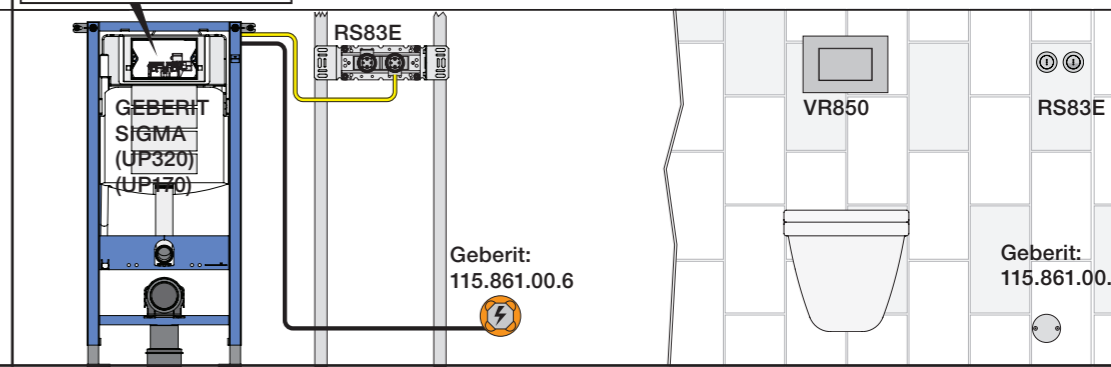

GEBERIT, 115.862.00.6

GEBERIT, 115.861.00.6

UP320:
Inspection hatch:
Revisionsplatte:
Inspektionsluge:
Inspectieluik:
Inspektionslucka:
Trappe d'inspection:

Single flush:
Einmengenspülung:
Enkeltskyl:
Enkel spoeltechniek:
Enkelspolning:
Simple ringage:

A OMEGA
Wiring diagram
Schaltplan
Ledningsdiagram

kopplingschema
Aansluitschema
Schéma de câblage

2

B SIGMA
Wiring diagram
Schaltplan
Ledningsdiagram

kopplingschema
Aansluitschema
Schéma de câblage

2

Extension
Verlängerung
Forlängerdele

Förlängning
Aanpassing
Modification

	T	Y	VR513A
	3 - 15 mm	110 - 98 mm	Std.
	15 - 25 mm	98 - 88 mm	x1
	25 - 35 mm	88 - 78 mm	x2
	35 - 45 mm	78 - 68 mm	x2
	45 - 55 mm	68 - 58 mm	x2
	55 - 65 mm	58 - 48 mm	x3