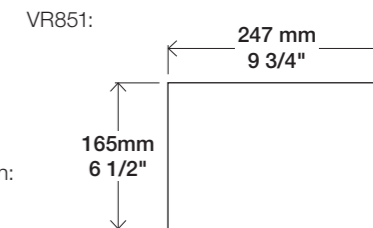

GEBERIT, 115.862.00.6

GEBERIT, 115.861.00.6

UP320:
Inspection hatch:
Revisionsplatte:
Inspektionsluge:
Inspectieluik:
Inspektionslucka:
Trappe d'inspection: