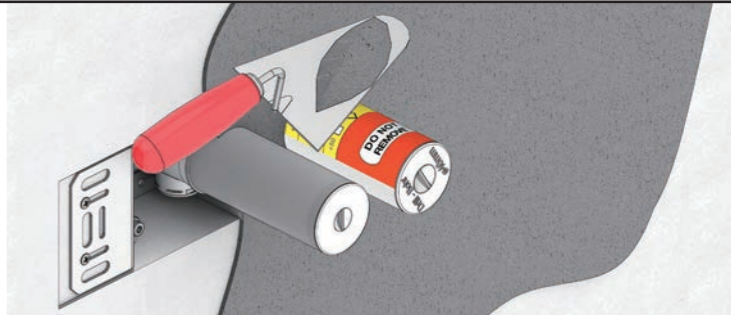

Extension
Verlängerung
Forlängerdele

Förlängning
Aanpassing
Modification

	T	Y	VR513A
	3 - 15 mm	110 - 98 mm	Std.
	15 - 25 mm	98 - 88 mm	x1
	25 - 35 mm	88 - 78 mm	x2
	35 - 45 mm	78 - 68 mm	x2
	45 - 55 mm	68 - 58 mm	x2
	55 - 65 mm	58 - 48 mm	x3