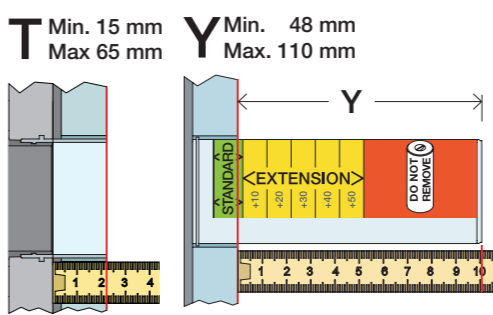

A OMEGA
Wiring diagram
Schaltplan
Ledningsdiagram

kopplingschema
Aansluitschema
Schéma de câblage

2

B SIGMA
Wiring diagram
Schaltplan
Ledningsdiagram

kopplingschema
Aansluitschema
Schéma de câblage

2

Extension
Verlängerung
Forlängerdele

Förlängning
Aanpassing
Modification

	T	Y	VR513A
	3 - 15 mm	110 - 98 mm	Std.
	15 - 25 mm	98 - 88 mm	x1
	25 - 35 mm	88 - 78 mm	x2
	35 - 45 mm	78 - 68 mm	x2
	45 - 55 mm	68 - 58 mm	x2
	55 - 65 mm	58 - 48 mm	x3