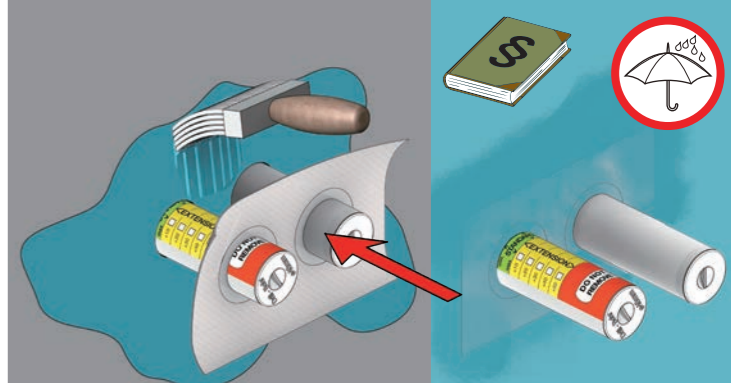

Extension
Verlängerung
Forlängerdele

Förlängning
Aanpassing
Modification

	T	Y	VR513A
	3 - 15 mm	110 - 98 mm	Std.
	15 - 25 mm	98 - 88 mm	x1
	25 - 35 mm	88 - 78 mm	x2
	35 - 45 mm	78 - 68 mm	x2
	45 - 55 mm	68 - 58 mm	x2
	55 - 65 mm	58 - 48 mm	x3