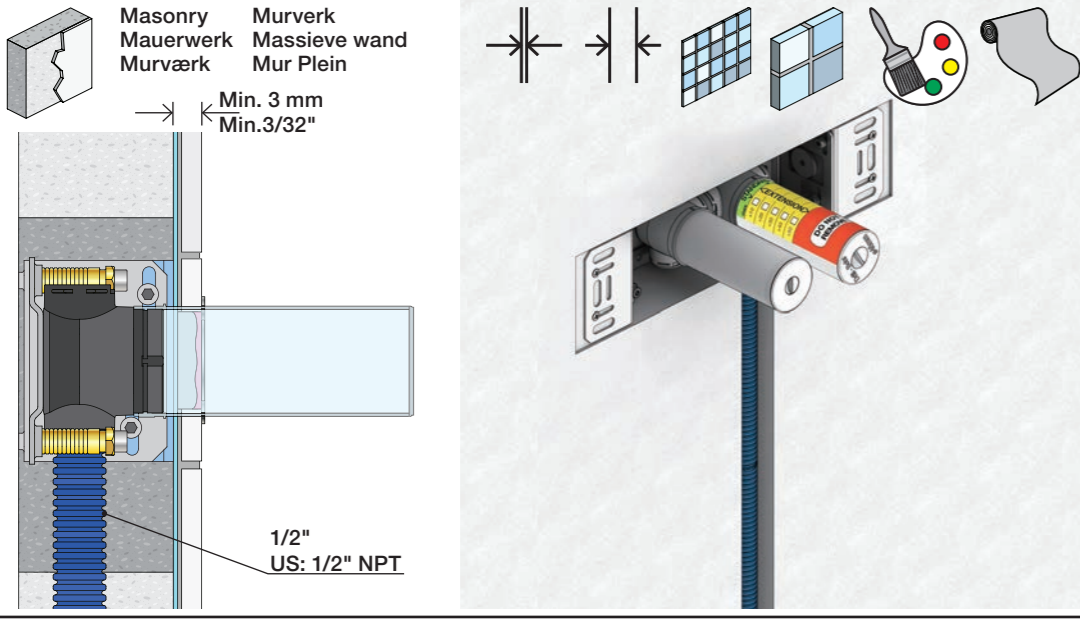

Extension
Verlängerung
Forlängerdele

Förlängning
Aanpassing
Modification

	T	Y	VR513A
	3 - 15 mm	110 - 98 mm	Std.
	15 - 25 mm	98 - 88 mm	x1
	25 - 35 mm	88 - 78 mm	x2
	35 - 45 mm	78 - 68 mm	x2
	45 - 55 mm	68 - 58 mm	x2
	55 - 65 mm	58 - 48 mm	x3