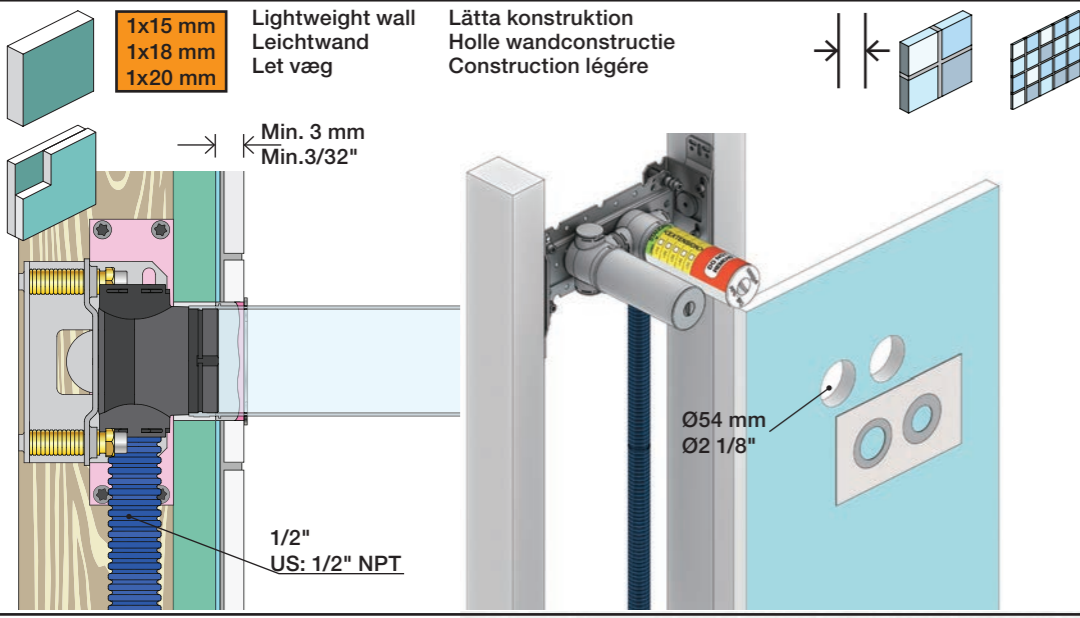

GEBERIT, 115.862.00.6

GEBERIT, 115.861.00.6

UP320:
Inspection hatch:
Revisionsplatte:
Inspektionsluge:
Inspectieluik:
Inspektionslucka:
Trappe d'inspection:

Single flush:
Einmengenspülung:
Enkeltskyl:
Enkel spoeltechniek:
Enkelspolning:
Simple ringage:

A OMEGA
Wiring diagram
Schaltplan
Ledningsdiagram

kopplingschema
Aansluitschema
Schéma de câblage

2

B SIGMA
Wiring diagram
Schaltplan
Ledningsdiagram

kopplingschema
Aansluitschema
Schéma de câblage

2

Extension
Verlängerung
Forlängerdele

Förlängning
Aanpassing
Modification

	T	Y	VR513A
	3 - 15 mm	110 - 98 mm	Std.
	15 - 25 mm	98 - 88 mm	x1
	25 - 35 mm	88 - 78 mm	x2
	35 - 45 mm	78 - 68 mm	x2
	45 - 55 mm	68 - 58 mm	x2
	55 - 65 mm	58 - 48 mm	x3