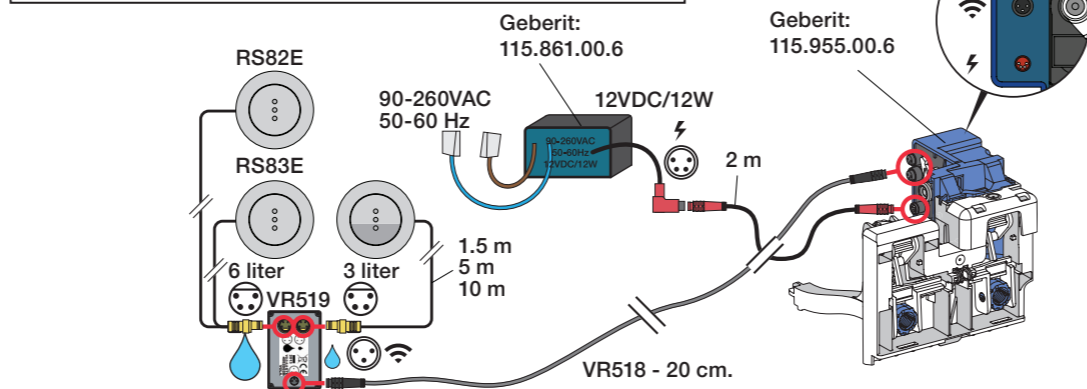

Parts included
Teile mitgeliefert
Medfølgende dele

Delar som ingår
Delen inklusief
Pièces incluses

RS82E

RS83E

Geberit OMEGA
Necessary parts
Notwendige Teile
Nødvendige dele

Nödvändiga delar
Benodigde onderdelen
Les pièces nécessaires

GEBERIT OMEGA 82/98 cm.

GEBERIT, 115.955.00.6

GEBERIT, 115.861.00.6

Geberit SIGMA
Necessary parts
Notwendige Teile
Nødvendige dele

Nödvändiga delar
Benodigde onderdelen
Les pièces nécessaires

GEBERIT SIGMA (UP320)
AUS: GEBERIT (UP170)

GEBERIT, 115.862.00.6

GEBERIT, 115.861.00.6

UP320:
Inspection hatch:
Revisionsplatte:
Inspektionsluge:
Inspectieluik:
Inspektionslucka:
Trappe d'inspection:

Single flush:
Einmengenspülung:
Enkeltskyl:
Enkel spoeltechniek:
Enkelspolning:
Simple ringage:

A OMEGA
Wiring diagram
Schaltplan
Ledningsdiagram

kopplingschema
Aansluitschema
Schéma de câblage

2