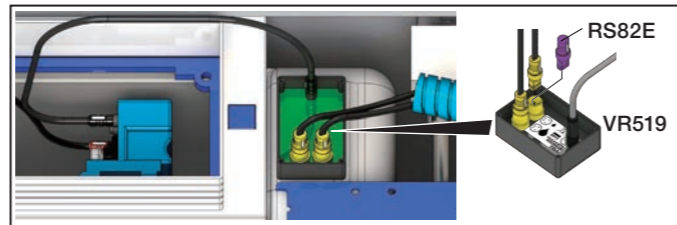

A OMEGA
Wiring diagram
Schaltplan
Ledningsdiagram

kopplingschema
Aansluitschema
Schéma de câblage

2