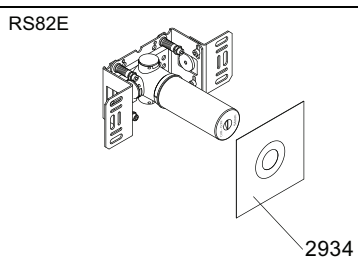

VR512: 2xVR515, 2xVR515A VR521