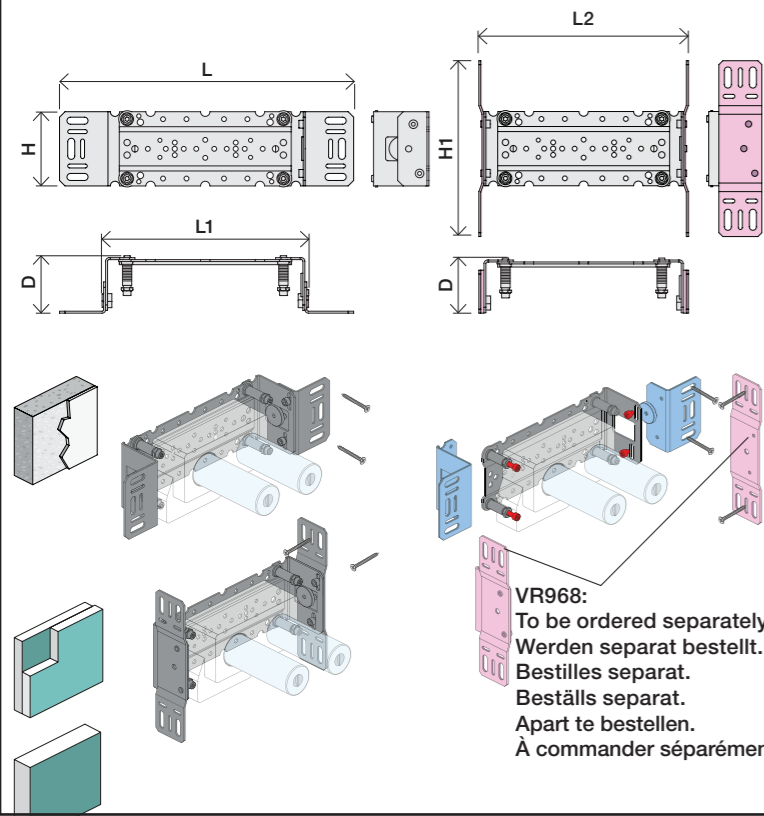

Fitting instruction
Montageanleitung
Monteringsvejledning

Monteringsvægledning
Montage hanledning
Manuel de montage

www.vola.com

RS82E-RS83E_V3_40998510
04-10-2022

vola

	L	L1	L2	H	H1	D
RS82E	276 mm 10 7/8"	164 mm 6 1/2"	168 mm 6 5/8"	95 mm 3 3/4"	186 mm 6 3/8"	70 mm 2 3/4"
RS83E	377 mm 14 3/4"	260 mm 10"	268 mm 10 1/2"			

Parts included
Teile mitgeliefert
Medfølgende dele

Delar som ingår
Delen inklusief
Pièces incluses

RS82E

RS83E

Geberit OMEGA
Necessary parts
Notwendige Teile
Nødvendige dele

Nödvändiga delar
Benodigde onderdelen
Les pièces nécessaires

GEBERIT OMEGA 82/98 cm.

GEBERIT, 115.955.00.6

GEBERIT, 115.861.00.6

Geberit SIGMA
Necessary parts
Notwendige Teile
Nødvendige dele

Nödvändiga delar
Benodigde onderdelen
Les pièces nécessaires

GEBERIT SIGMA (UP320)
AUS: GEBERIT (UP170)

GEBERIT, 115.862.00.6

GEBERIT, 115.861.00.6

UP320:
Inspection hatch:
Revisionsplatte:
Inspektionsluge:
Inspectieluik:
Inspektionslucka:
Trappe d'inspection:

Single flush:
Einmengenspülung:
Enkeltskyl:
Enkel spoeltechniek:
Enkelspolning:
Simple ringage: