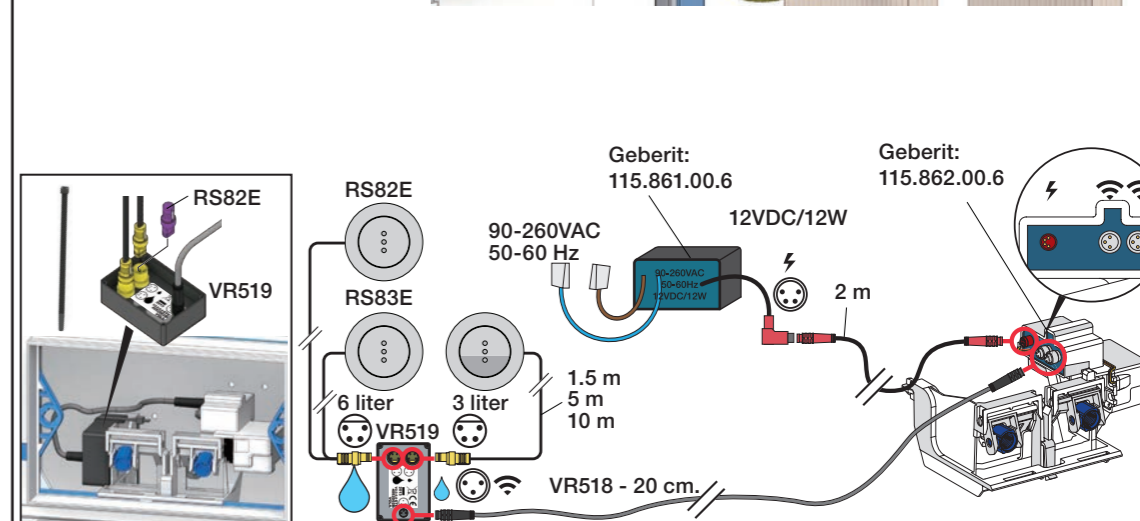

GEBERIT, 115.862.00.6

GEBERIT, 115.861.00.6

UP320:
Inspection hatch:
Revisionsplatte:
Inspektionsluge:
Inspectieluik:
Inspektionslucka:
Trappe d'inspection:

Single flush:
Einmengenspülung:
Enkeltskyl:
Enkel spoeltechniek:
Enkelspolning:
Simple ringage:

A OMEGA
Wiring diagram
Schaltplan
Ledningsdiagram

kopplingschema
Aansluitschema
Schéma de câblage

2

B SIGMA
Wiring diagram
Schaltplan
Ledningsdiagram

kopplingschema
Aansluitschema
Schéma de câblage

2

Extension
Verlängerung
Forlängerdele

Förlängning
Aanpassing
Modification

	T	Y	VR513A
	3 - 15 mm	110 - 98 mm	Std.
	15 - 25 mm	98 - 88 mm	x1
	25 - 35 mm	88 - 78 mm	x2
	35 - 45 mm	78 - 68 mm	x2
	45 - 55 mm	68 - 58 mm	x2
	55 - 65 mm	58 - 48 mm	x3