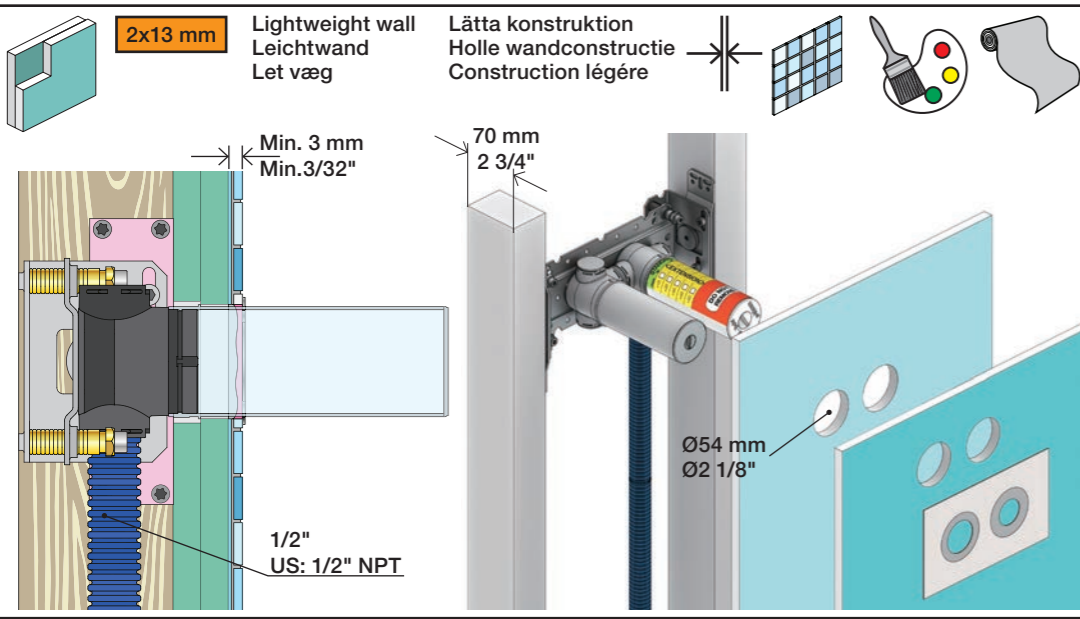

GEBERIT, 115.862.00.6

GEBERIT, 115.861.00.6

UP320:
Inspection hatch:
Revisionsplatte:
Inspektionsluge:
Inspectieluik:
Inspektionslucka:
Trappe d'inspection:

Single flush:
Einmengenspülung:
Enkeltskyl:
Enkel spoeltechniek:
Enkelspolning:
Simple ringage:

A OMEGA
Wiring diagram
Schaltplan
Ledningsdiagram

kopplingschema
Aansluitschema
Schéma de câblage

2

B SIGMA
Wiring diagram
Schaltplan
Ledningsdiagram

kopplingschema
Aansluitschema
Schéma de câblage

2

Extension
Verlängerung
Forlängerdele

Förlängning
Aanpassing
Modification

	T	Y	VR513A
	3 - 15 mm	110 - 98 mm	Std.
	15 - 25 mm	98 - 88 mm	x1
	25 - 35 mm	88 - 78 mm	x2
	35 - 45 mm	78 - 68 mm	x2
	45 - 55 mm	68 - 58 mm	x2
	55 - 65 mm	58 - 48 mm	x3