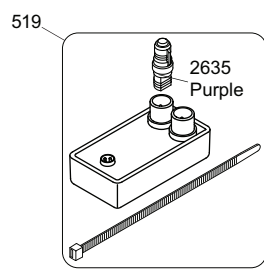

A OMEGA
Wiring diagram
Schaltplan
Ledningsdiagram

kopplingschema
Aansluitschema
Schéma de câblage

2

B SIGMA
Wiring diagram
Schaltplan
Ledningsdiagram

kopplingschema
Aansluitschema
Schéma de câblage

2

Extension
Verlängerung
Forlängerdele

Förlängning
Aanpassing
Modification

	T	Y	VR513A
	3 - 15 mm	110 - 98 mm	Std.
	15 - 25 mm	98 - 88 mm	x1
	25 - 35 mm	88 - 78 mm	x2
	35 - 45 mm	78 - 68 mm	x2
	45 - 55 mm	68 - 58 mm	x2
	55 - 65 mm	58 - 48 mm	x3