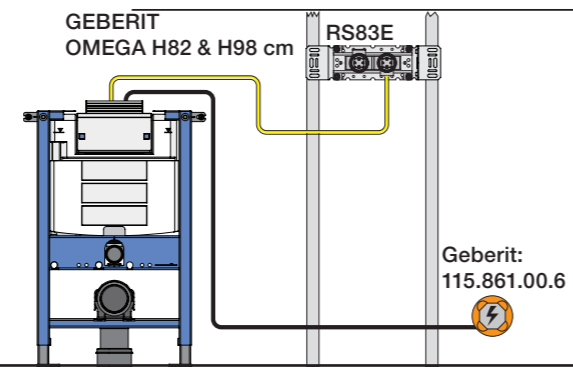

Single flush:
Einmengenspülung:
Enkeltskyl:
Enkel spoeltechniek:
Enkelspolning:
Simple ringage:

A OMEGA
Wiring diagram
Schaltplan
Ledningsdiagram

kopplingschema
Aansluitschema
Schéma de câblage

2