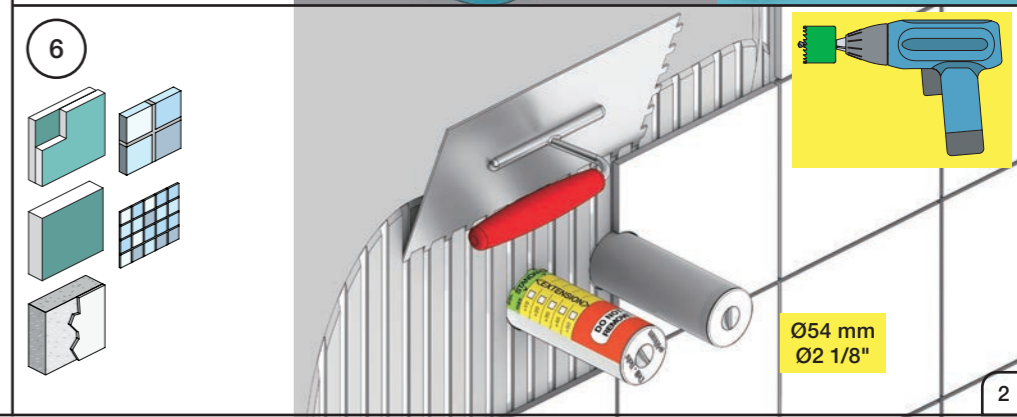

Extension
Verlängerung
Forlängerdele

Förlängning
Aanpassing
Modification

	T	Y	VR513A
	3 - 15 mm	110 - 98 mm	Std.
	15 - 25 mm	98 - 88 mm	x1
	25 - 35 mm	88 - 78 mm	x2
	35 - 45 mm	78 - 68 mm	x2
	45 - 55 mm	68 - 58 mm	x2
	55 - 65 mm	58 - 48 mm	x3