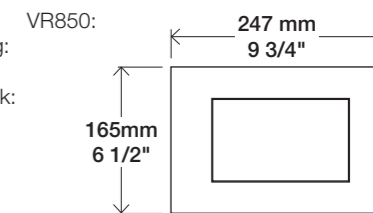

Single flush:
Einmengenspülung:
Enkeltskyl:
Enkel spoeltechniek:
Enkelspolning:
Simple ringage: