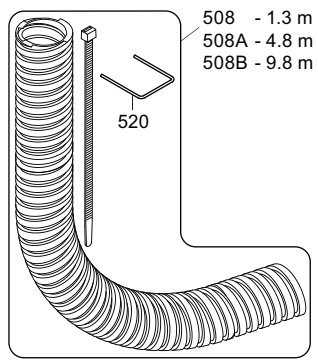

GEBERIT OMEGA 82/98 cm.

GEBERIT, 115.955.00.6

GEBERIT, 115.861.00.6

Geberit SIGMA
Necessary parts
Notwendige Teile
Nødvendige dele

Nödvändiga delar
Benodigde onderdelen
Les pièces nécessaires

GEBERIT SIGMA (UP320)
AUS: GEBERIT (UP170)

GEBERIT, 115.862.00.6

GEBERIT, 115.861.00.6

UP320:
Inspection hatch:
Revisionsplatte:
Inspektionsluge:
Inspectieluik:
Inspektionslucka:
Trappe d'inspection:

Single flush:
Einmengenspülung:
Enkeltskyl:
Enkel spoeltechniek:
Enkelspolning:
Simple ringage:

A OMEGA
Wiring diagram
Schaltplan
Ledningsdiagram

kopplingschema
Aansluitschema
Schéma de câblage

2

B SIGMA
Wiring diagram
Schaltplan
Ledningsdiagram

kopplingschema
Aansluitschema
Schéma de câblage

2

Extension
Verlängerung
Forlängerdele

Förlängning
Aanpassing
Modification

	T	Y	VR513A
	3 - 15 mm	110 - 98 mm	Std.
	15 - 25 mm	98 - 88 mm	x1
	25 - 35 mm	88 - 78 mm	x2
	35 - 45 mm	78 - 68 mm	x2
	45 - 55 mm	68 - 58 mm	x2
	55 - 65 mm	58 - 48 mm	x3