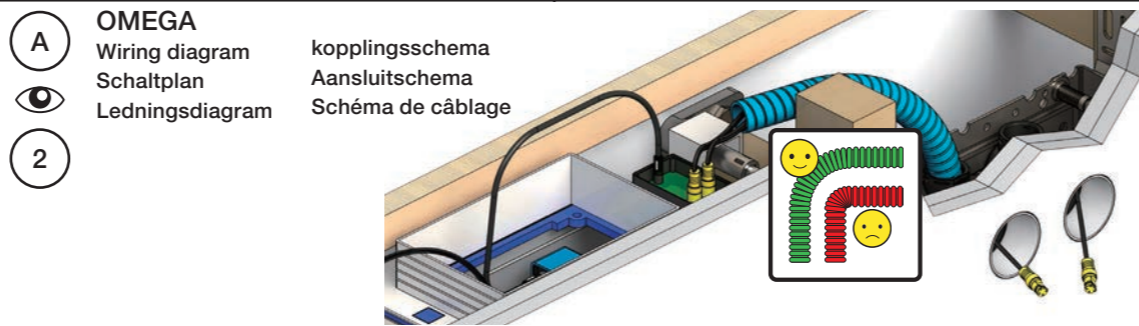

Parts included
Teile mitgeliefert
Medfølgende dele

Delar som ingår
Delen inklusief
Pièces incluses

RS82E

RS83E

Geberit OMEGA
Necessary parts
Notwendige Teile
Nødvendige dele

Nödvändiga delar
Benodigde onderdelen
Les pièces nécessaires

GEBERIT OMEGA 82/98 cm.

GEBERIT, 115.955.00.6

GEBERIT, 115.861.00.6

Geberit SIGMA
Necessary parts
Notwendige Teile
Nødvendige dele

Nödvändiga delar
Benodigde onderdelen
Les pièces nécessaires

GEBERIT SIGMA (UP320)
AUS: GEBERIT (UP170)

GEBERIT, 115.862.00.6

GEBERIT, 115.861.00.6

UP320:
Inspection hatch:
Revisionsplatte:
Inspektionsluge:
Inspectieluik:
Inspektionslucka:
Trappe d'inspection:

Single flush:
Einmengenspülung:
Enkeltskyl:
Enkel spoeltechniek:
Enkelspolning:
Simple ringage:

A OMEGA
Wiring diagram
Schaltplan
Ledningsdiagram

kopplingschema
Aansluitschema
Schéma de câblage

2