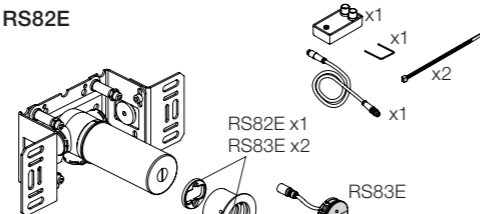

Fitting instruction
Montageanleitung
Monteringsvejledning

Monteringsvægledning
Montage hanledning
Manuel de montage

www.vola.com

RS82E-RS83E_V3_40998510
04-10-2022

vola

	L	L1	L2	H	H1	D
RS82E	276 mm 10 7/8"	164 mm 6 1/2"	168 mm 6 5/8"	95 mm 3 3/4"	186 mm 6 3/8"	70 mm 2 3/4"
RS83E	377 mm 14 3/4"	260 mm 10"	268 mm 10 1/2"			

Parts included
Teile mitgeliefert
Medfølgende dele

Delar som ingår
Delen inklusief
Pièces incluses

RS82E

RS83E

Geberit OMEGA
Necessary parts
Notwendige Teile
Nødvendige dele

Nödvändiga delar
Benodigde onderdelen
Les pièces nécessaires

GEBERIT OMEGA 82/98 cm.

GEBERIT, 115.955.00.6

GEBERIT, 115.861.00.6

Geberit SIGMA
Necessary parts
Notwendige Teile
Nødvendige dele

Nödvändiga delar
Benodigde onderdelen
Les pièces nécessaires

GEBERIT SIGMA (UP320)
AUS: GEBERIT (UP170)

GEBERIT, 115.862.00.6

GEBERIT, 115.861.00.6

UP320:
Inspection hatch:
Revisionsplatte:
Inspektionsluge:
Inspectieluik:
Inspektionslucka:
Trappe d'inspection:

Single flush:
Einmengenspülung:
Enkeltskyl:
Enkel spoeltechniek:
Enkelspolning:
Simple ringage: