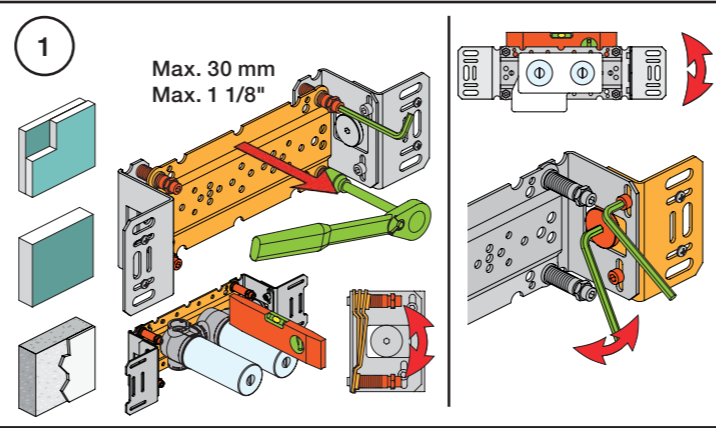

GEBERIT, 115.862.00.6

GEBERIT, 115.861.00.6

UP320:
Inspection hatch:
Revisionsplatte:
Inspektionsluge:
Inspectieluik:
Inspektionslucka:
Trappe d'inspection:

Single flush:
Einmengenspülung:
Enkeltskyl:
Enkel spoeltechniek:
Enkelspolning:
Simple ringage:

A OMEGA
Wiring diagram
Schaltplan
Ledningsdiagram

kopplingschema
Aansluitschema
Schéma de câblage

2

B SIGMA
Wiring diagram
Schaltplan
Ledningsdiagram

kopplingschema
Aansluitschema
Schéma de câblage

2

Extension
Verlängerung
Forlängerdele

Förlängning
Aanpassing
Modification

	T	Y	VR513A
	3 - 15 mm	110 - 98 mm	Std.
	15 - 25 mm	98 - 88 mm	x1
	25 - 35 mm	88 - 78 mm	x2
	35 - 45 mm	78 - 68 mm	x2
	45 - 55 mm	68 - 58 mm	x2
	55 - 65 mm	58 - 48 mm	x3