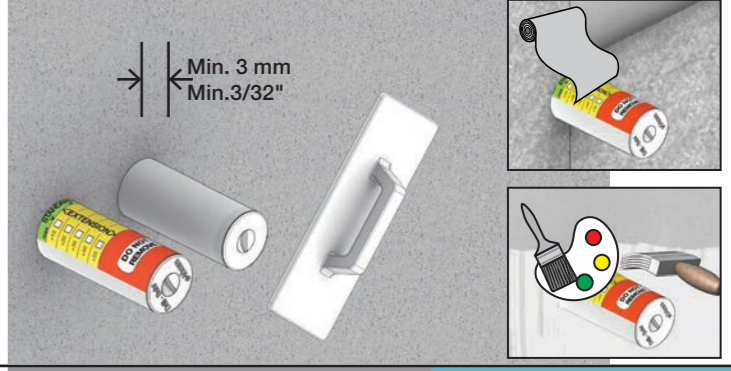

Extension
Verlängerung
Forlängerdele

Förlängning
Aanpassing
Modification

	T	Y	VR513A
	3 - 15 mm	110 - 98 mm	Std.
	15 - 25 mm	98 - 88 mm	x1
	25 - 35 mm	88 - 78 mm	x2
	35 - 45 mm	78 - 68 mm	x2
	45 - 55 mm	68 - 58 mm	x2
	55 - 65 mm	58 - 48 mm	x3