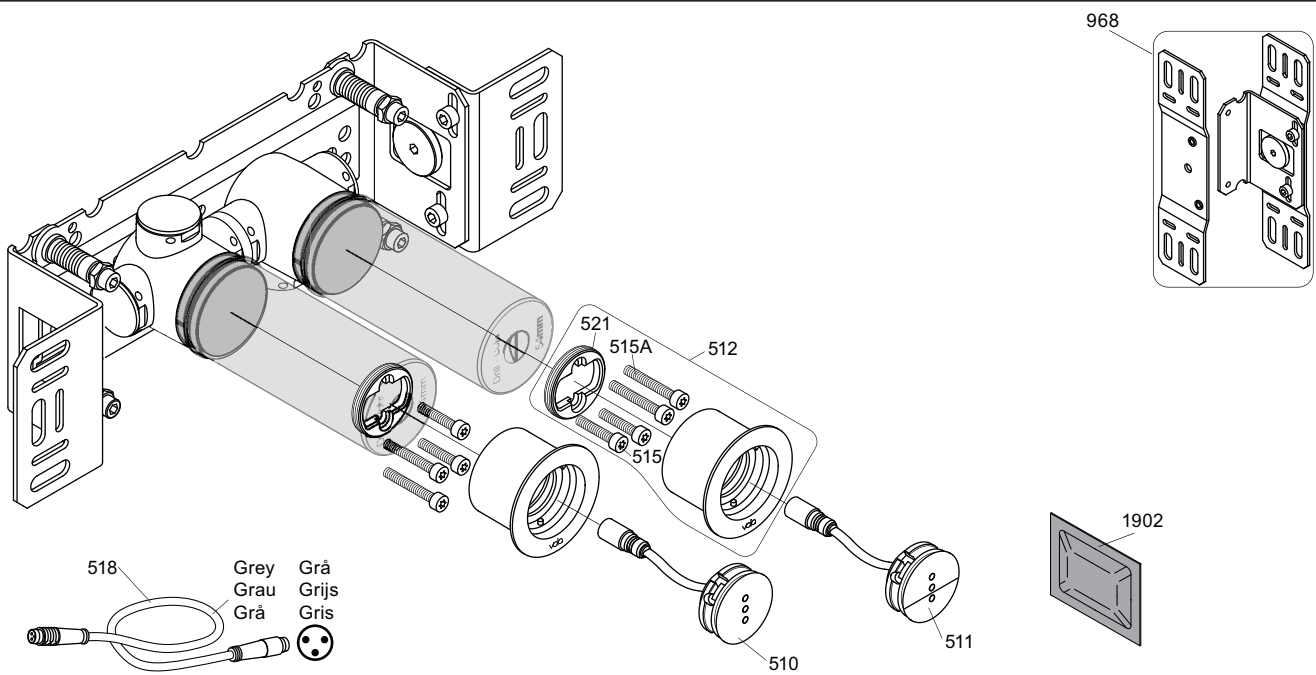

GEBERIT, 115.862.00.6

GEBERIT, 115.861.00.6

UP320:
Inspection hatch:
Revisionsplatte:
Inspektionsluge:
Inspectieluik:
Inspektionslucka:
Trappe d'inspection:

Single flush:
Einmengenspülung:
Enkeltskyl:
Enkel spoeltechniek:
Enkelspolning:
Simple ringage:

A OMEGA
Wiring diagram
Schaltplan
Ledningsdiagram

kopplingschema
Aansluitschema
Schéma de câblage

2

B SIGMA
Wiring diagram
Schaltplan
Ledningsdiagram

kopplingschema
Aansluitschema
Schéma de câblage

2

Extension
Verlängerung
Forlängerdele

Förlängning
Aanpassing
Modification

	T	Y	VR513A
	3 - 15 mm	110 - 98 mm	Std.
	15 - 25 mm	98 - 88 mm	x1
	25 - 35 mm	88 - 78 mm	x2
	35 - 45 mm	78 - 68 mm	x2
	45 - 55 mm	68 - 58 mm	x2
	55 - 65 mm	58 - 48 mm	x3