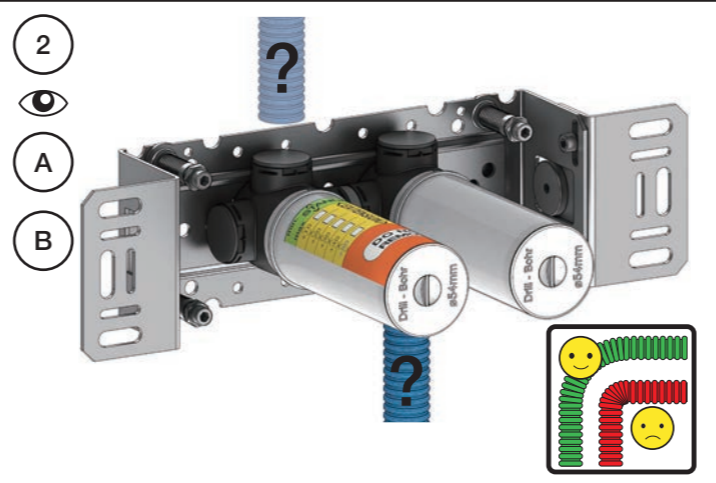

GEBERIT, 115.862.00.6

GEBERIT, 115.861.00.6

UP320:
Inspection hatch:
Revisionsplatte:
Inspektionsluge:
Inspectieluik:
Inspektionslucka:
Trappe d'inspection:

Single flush:
Einmengenspülung:
Enkeltskyl:
Enkel spoeltechniek:
Enkelspolning:
Simple ringage:

A OMEGA
Wiring diagram
Schaltplan
Ledningsdiagram

kopplingschema
Aansluitschema
Schéma de câblage

2

B SIGMA
Wiring diagram
Schaltplan
Ledningsdiagram

kopplingschema
Aansluitschema
Schéma de câblage

2

Extension
Verlängerung
Forlängerdele

Förlängning
Aanpassing
Modification

	T	Y	VR513A
	3 - 15 mm	110 - 98 mm	Std.
	15 - 25 mm	98 - 88 mm	x1
	25 - 35 mm	88 - 78 mm	x2
	35 - 45 mm	78 - 68 mm	x2
	45 - 55 mm	68 - 58 mm	x2
	55 - 65 mm	58 - 48 mm	x3