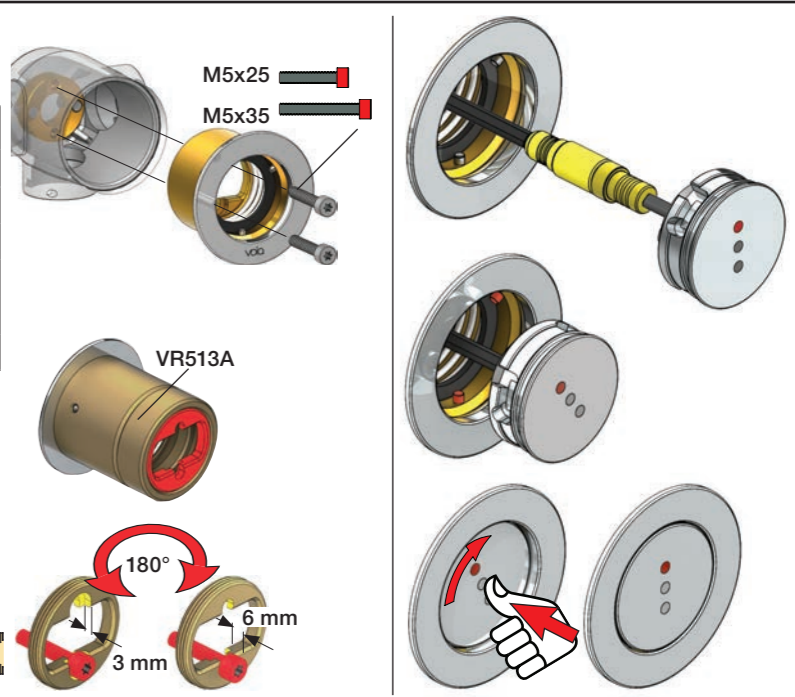

Parts included
Teile mitgeliefert
Medfølgende dele

Delar som ingår
Delen inklusief
Pièces incluses

RS82E

RS83E

Geberit OMEGA
Necessary parts
Notwendige Teile
Nødvendige dele

Nödvändiga delar
Benodigde onderdelen
Les pièces nécessaires

GEBERIT, 115.862.00.6

GEBERIT, 115.861.00.6

UP320:
Inspection hatch:
Revisionsplatte:
Inspektionsluge:
Inspectieluik:
Inspektionslucka:
Trappe d'inspection:

Single flush:
Einmengenspülung:
Enkeltskyl:
Enkel spoeltechniek:
Enkelspolning:
Simple ringage:

A OMEGA
Wiring diagram
Schaltplan
Ledningsdiagram

kopplingschema
Aansluitschema
Schéma de câblage

2

B SIGMA
Wiring diagram
Schaltplan
Ledningsdiagram

kopplingschema
Aansluitschema
Schéma de câblage

2

Extension
Verlängerung
Forlängerdele

Förlängning
Aanpassing
Modification

	T	Y	VR513A
	3 - 15 mm	110 - 98 mm	Std.
	15 - 25 mm	98 - 88 mm	x1
	25 - 35 mm	88 - 78 mm	x2
	35 - 45 mm	78 - 68 mm	x2
	45 - 55 mm	68 - 58 mm	x2
	55 - 65 mm	58 - 48 mm	x3