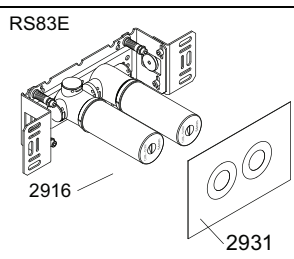

VR512: 2xVR515, 2xVR515A VR521