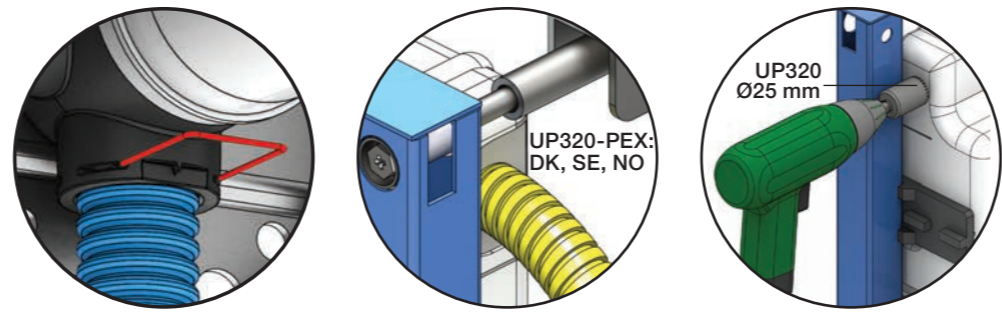

GEBERIT, 115.862.00.6

GEBERIT, 115.861.00.6

UP320:
Inspection hatch:
Revisionsplatte:
Inspektionsluge:
Inspectieluik:
Inspektionslucka:
Trappe d'inspection:

Single flush:
Einmengenspülung:
Enkeltskyl:
Enkel spoeltechniek:
Enkelspolning:
Simple ringage:

Förlängning
Aanpassing
Modification

	T	Y	VR513A
	3 - 15 mm	110 - 98 mm	Std.
	15 - 25 mm	98 - 88 mm	x1
	25 - 35 mm	88 - 78 mm	x2
	35 - 45 mm	78 - 68 mm	x2
	45 - 55 mm	68 - 58 mm	x2
	55 - 65 mm	58 - 48 mm	x3