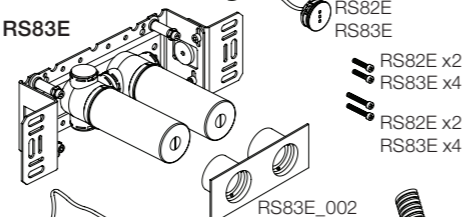

Fitting instruction
Montageanleitung
Monteringsvejledning

Monteringsvægledning
Montage hanledning
Manuel de montage

www.vola.com

RS82E-RS83E_V3_40998510
04-10-2022

vola

	L	L1	L2	H	H1	D
RS82E	276 mm 10 7/8"	164 mm 6 1/2"	168 mm 6 5/8"	95 mm 3 3/4"	186 mm 6 3/8"	70 mm 2 3/4"
RS83E	377 mm 14 3/4"	260 mm 10"	268 mm 10 1/2"			

Parts included
Teile mitgeliefert
Medfølgende dele

Delar som ingår
Delen inklusief
Pièces incluses

RS82E

RS83E

Geberit OMEGA
Necessary parts
Notwendige Teile
Nødvendige dele

Nödvändiga delar
Benodigde onderdelen
Les pièces nécessaires

GEBERIT OMEGA 82/98 cm.

GEBERIT, 115.955.00.6

GEBERIT, 115.861.00.6

Geberit SIGMA
Necessary parts
Notwendige Teile
Nødvendige dele

Nödvändiga delar
Benodigde onderdelen
Les pièces nécessaires

GEBERIT SIGMA (UP320)
AUS: GEBERIT (UP170)

GEBERIT, 115.862.00.6

GEBERIT, 115.861.00.6

UP320:
Inspection hatch:
Revisionsplatte:
Inspektionsluge:
Inspectieluik:
Inspektionslucka:
Trappe d'inspection:

Single flush:
Einmengenspülung:
Enkeltskyl:
Enkel spoeltechniek:
Enkelspolning:
Simple ringage: