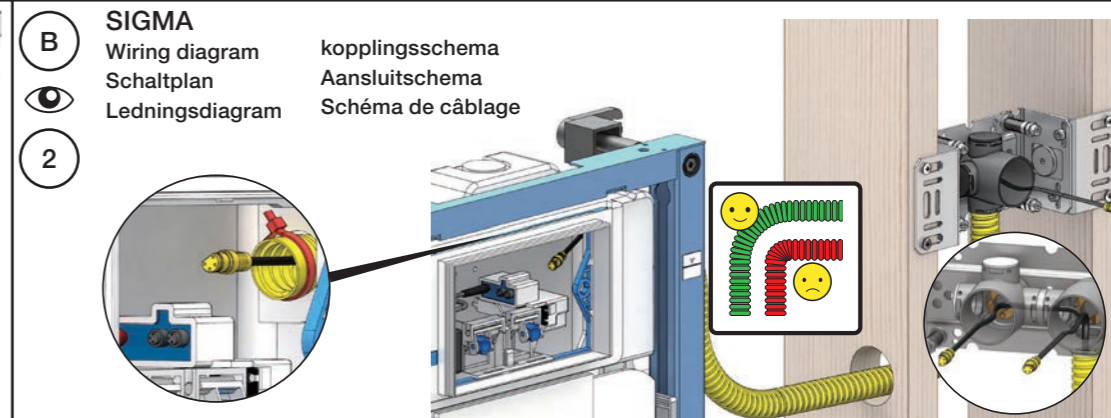

GEBERIT, 115.862.00.6

GEBERIT, 115.861.00.6

UP320:
Inspection hatch:
Revisionsplatte:
Inspektionsluge:
Inspectieluik:
Inspektionslucka:
Trappe d'inspection:

Single flush:
Einmengenspülung:
Enkeltskyl:
Enkel spoeltechniek:
Enkelspolning:
Simple ringage:

A OMEGA
Wiring diagram
Schaltplan
Ledningsdiagram

kopplingschema
Aansluitschema
Schéma de câblage

2

B SIGMA
Wiring diagram
Schaltplan
Ledningsdiagram

kopplingschema
Aansluitschema
Schéma de câblage

2

Extension
Verlängerung
Forlängerdele