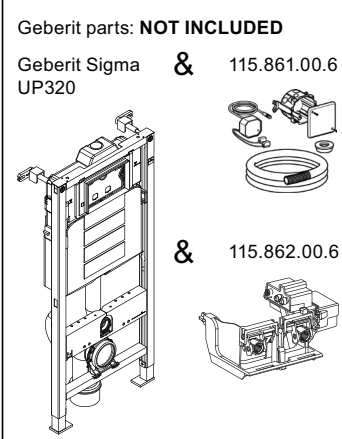

GEBERIT OMEGA 82/98 cm.

GEBERIT, 115.955.00.6

GEBERIT, 115.861.00.6

Geberit SIGMA
Necessary parts
Notwendige Teile
Nødvendige dele

Nödvändiga delar
Benodigde onderdelen
Les pièces nécessaires

GEBERIT SIGMA (UP320)
AUS: GEBERIT (UP170)

A OMEGA
Wiring diagram
Schaltplan
Ledningsdiagram

kopplingschema
Aansluitschema
Schéma de câblage

2

B SIGMA
Wiring diagram
Schaltplan
Ledningsdiagram

kopplingschema
Aansluitschema
Schéma de câblage

2

Extension
Verlängerung
Forlängerdele

Förlängning
Aanpassing
Modification

	T	Y	VR513A
	3 - 15 mm	110 - 98 mm	Std.
	15 - 25 mm	98 - 88 mm	x1
	25 - 35 mm	88 - 78 mm	x2
	35 - 45 mm	78 - 68 mm	x2
	45 - 55 mm	68 - 58 mm	x2
	55 - 65 mm	58 - 48 mm	x3