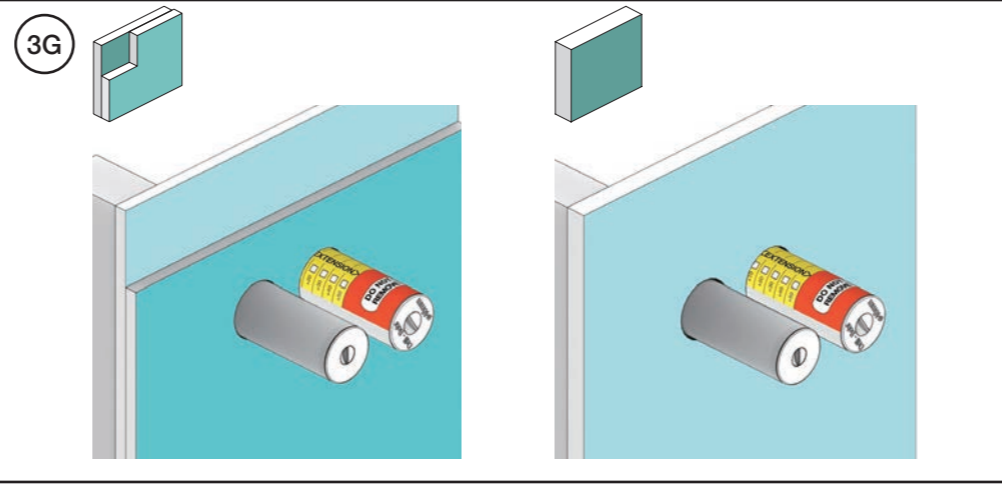

Extension
Verlängerung
Forlängerdele

Förlängning
Aanpassing
Modification

	T	Y	VR513A
	3 - 15 mm	110 - 98 mm	Std.
	15 - 25 mm	98 - 88 mm	x1
	25 - 35 mm	88 - 78 mm	x2
	35 - 45 mm	78 - 68 mm	x2
	45 - 55 mm	68 - 58 mm	x2
	55 - 65 mm	58 - 48 mm	x3