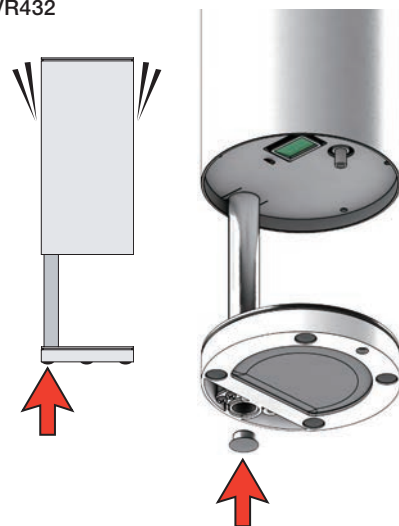

RS11/1

Recommended height
 Empfohlene Höhe
 Anbefalet højde
 Rekommenderad höjd
 Aanbevolen hoogte
 Hauteur recommandée

940mm
 37"

RS11/2
 VR432

RS11/1/2/3

Theft protection
 Diebstahlsicherung
 Tyverisikring