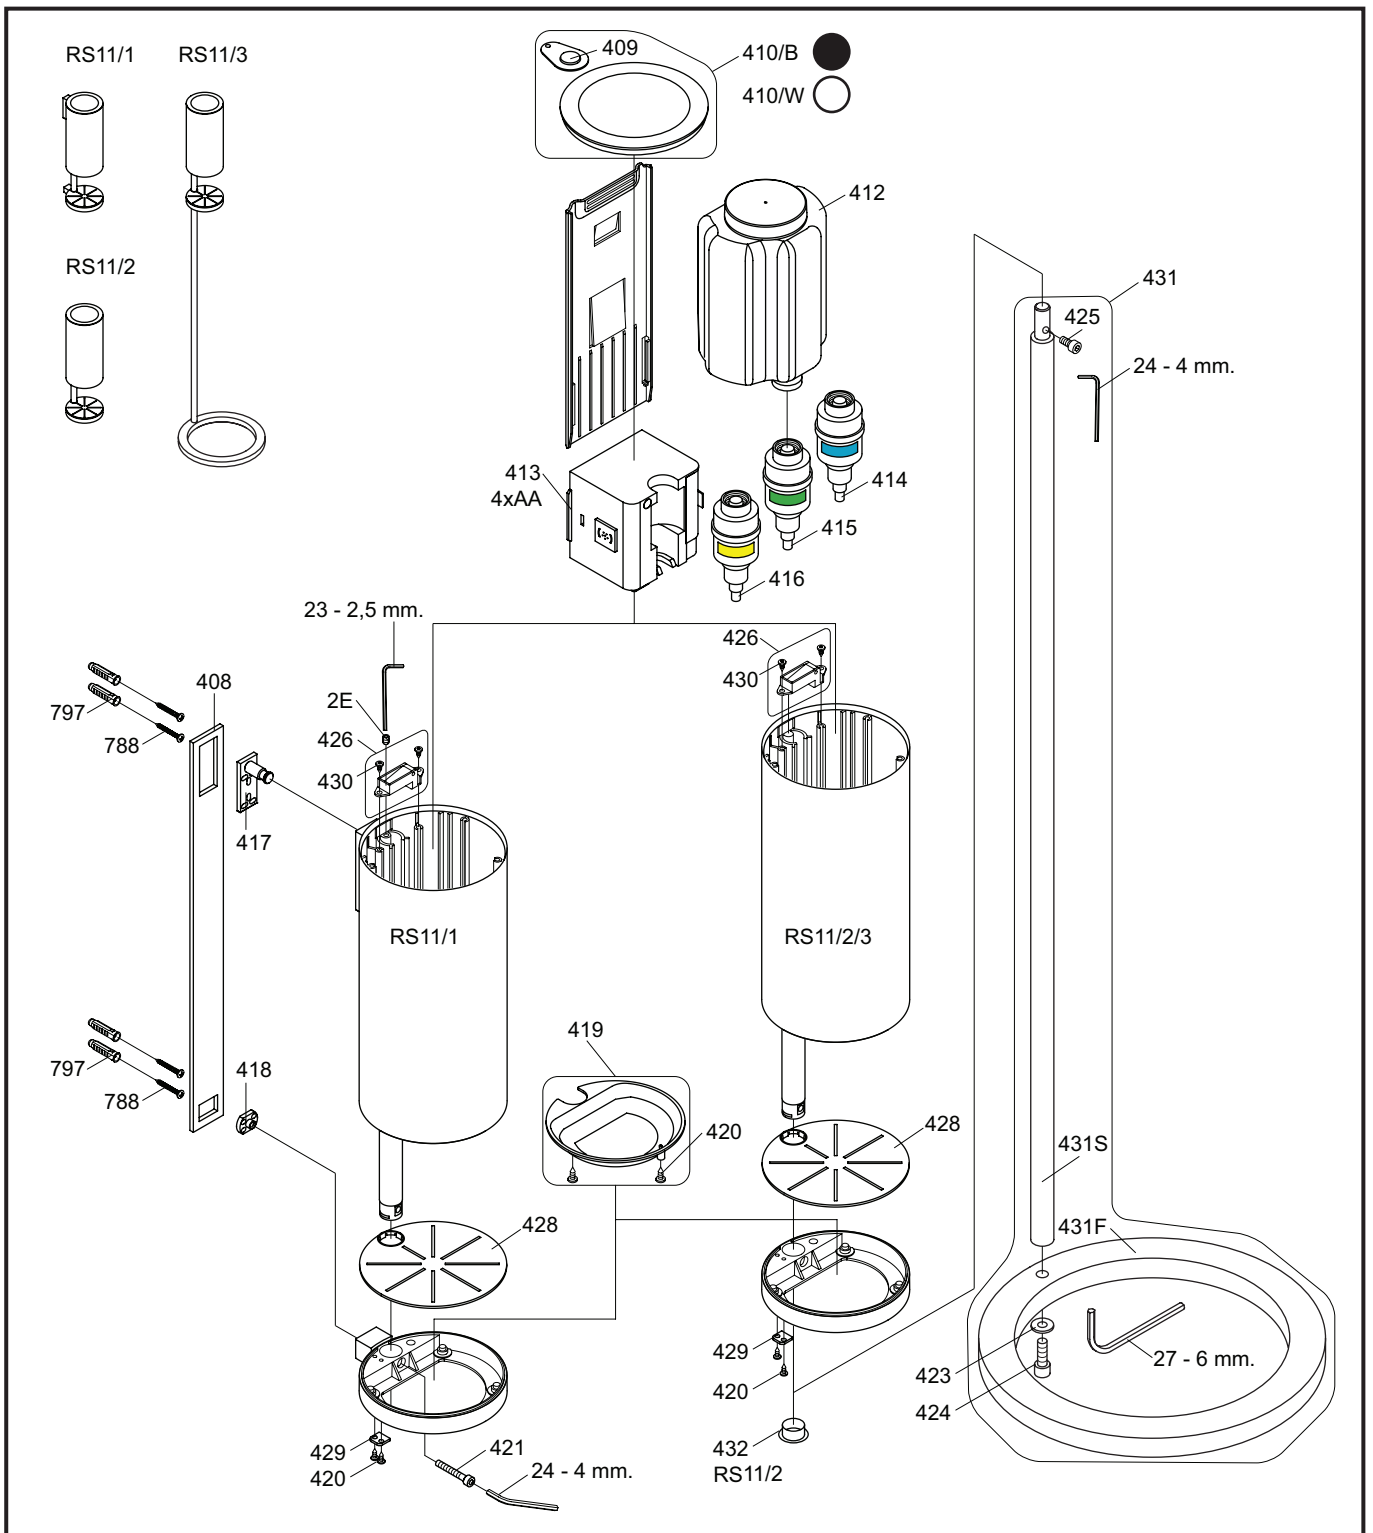

VR410: VR409, VR410
VR426: VR426, 2xVR430
VR431: VR24, VR27, VR423, VR4234, VR425, VR431F, VR431S

vola
Lunavej 2
DK-8700 Horsens
Tlf : + 45 7023 5500
sales@vola.com
www.vola.com

VOLA RS11/1/2/3

Date
Aug. 21

Rev.
1

Sheet
SB 118