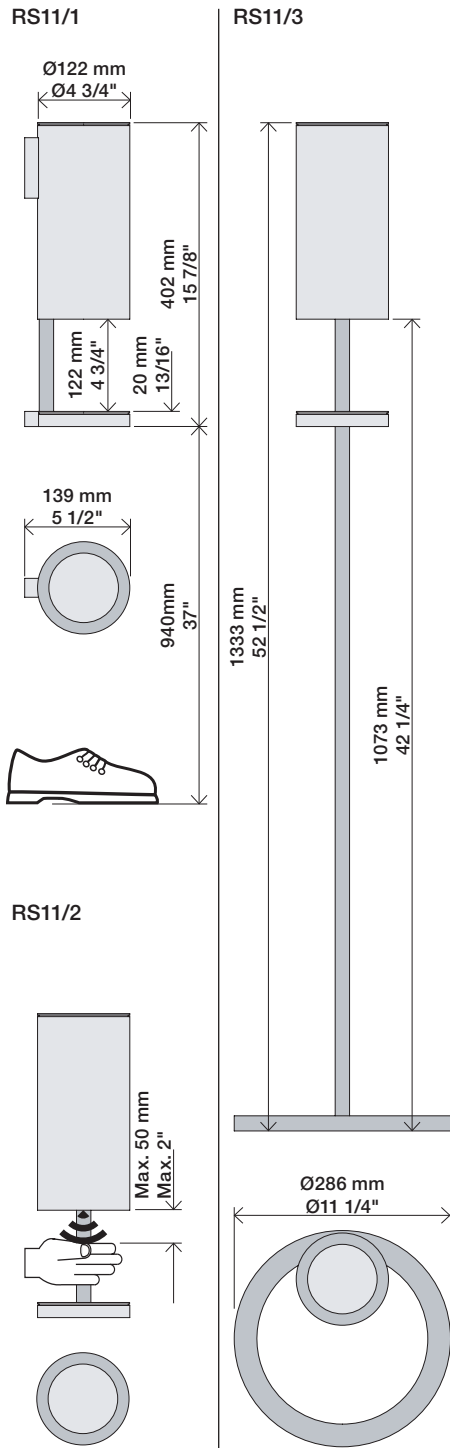

Fitting instruction
 Montageanleitung
 Monteringsvejledning
 Monteringsvægledning
 Montagehanleiding
 Manuel de montage

	VR414: Sanitiser Spirit Desinfektionsmittel Håndsprit	Handsprit Handdesinfectiemiddel L'alcool désinfectant	
	VR415: Foam soap Schaumseife Skumsæbe	Skumtvål Foam zeep Savon mousse	
	VR416: Fluid soap Flüssigseife Cremesæbe	Cremetvål Vloeibare zeep Savon crème	Viscosity: Viskosität: Viscositeit: Viscosité:
	Sanitiser gel Desinfektionsgel Desinfektionsgel	Desinfektionsmedel gel Desinfectiegel Gel désinfectant	1 - 3000 cP/mPa s - 20°C

RS11/1

Recommended height
 Empfohlene Höhe
 Anbefalet højde
 Rekommenderad höjd
 Aanbevolen hoogte
 Hauteur recommandée

940mm
 37"

RS11/2
 VR432

RS11/1/2/3

Theft protection
 Diebstahlsicherung
 Tyverisikring