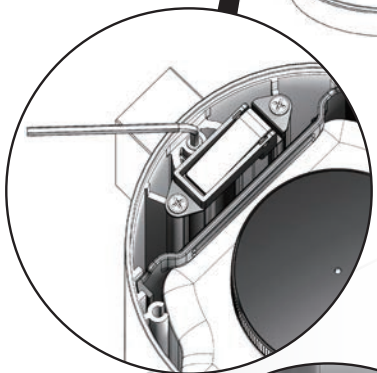

Sunlight or light from halogen lamps can disturb the sensor.
 Sonnenlicht oder Licht von Halogenlampen können den Sensor stören.
 Skarpt sollys eller halogenlys, kan forstyrre sensoren.
 Starkt sollys eller halogenbelysning kan störa sensorn.
 Directe lichtinval van de zon of van halogeen lampen kan de sensor storen.
 La lumière du soleil ou des lampes à halogène peut perturber le fonctionnement du détecteur.

RS11/1

Recommended height
 Empfohlene Höhe
 Anbefalet højde
 Rekommenderad höjd
 Aanbevolen hoogte
 Hauteur recommandée

940mm
 37"

RS11/2
 VR432

RS11/1/2/3

Theft protection
 Diebstahlsicherung
 Tyverisikring