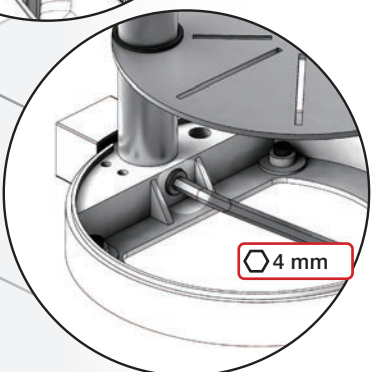

RS11/1

Recommended height
 Empfohlene Höhe
 Anbefalet højde
 Rekommenderad höjd
 Aanbevolen hoogte
 Hauteur recommandée

940mm
 37"

RS11/2
 VR432

RS11/1/2/3

Theft protection
 Diebstahlsicherung
 Tyverisikring