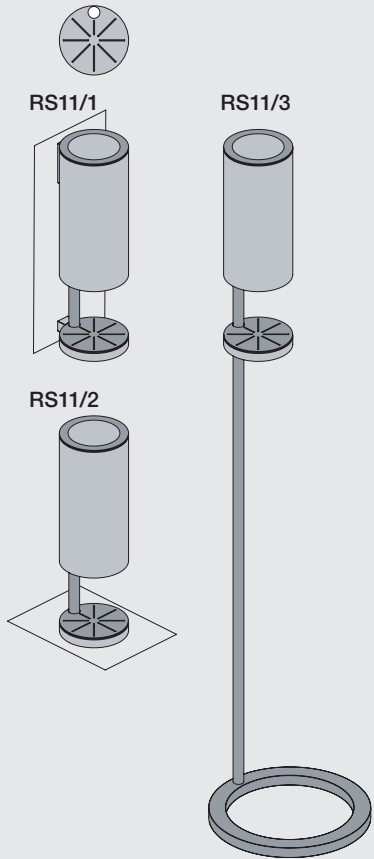

Fitting instruction
 Montageanleitung
 Monteringsvejledning
 Monteringsvægledning
 Montagehanleiding
 Manuel de montage

	VR414: Sanitiser Spirit Desinfektionsmittel Håndsprit	Handsprit Handdesinfectiemiddel L'alcool désinfectant	
	VR415: Foam soap Schaumseife Skumsæbe	Skumtvål Foam zeep Savon mousse	
	VR416: Fluid soap Flüssigseife Cremesæbe	Cremetvål Vloeibare zeep Savon crème	Viscosity: Viskosität: Viscositeit: Viscosité:
	Sanitiser gel Desinfektionsgel Desinfektionsgel	Desinfektionsmedel gel Desinfectiegel Gel désinfectant	1 - 3000 cP/mPa s - 20°C

RS11/1

Recommended height
 Empfohlene Höhe
 Anbefalet højde
 Rekommenderad höjd
 Aanbevolen hoogte
 Hauteur recommandée

940mm
 37"

RS11/2
 VR432

RS11/1/2/3

Theft protection
 Diebstahlsicherung
 Tyverisikring