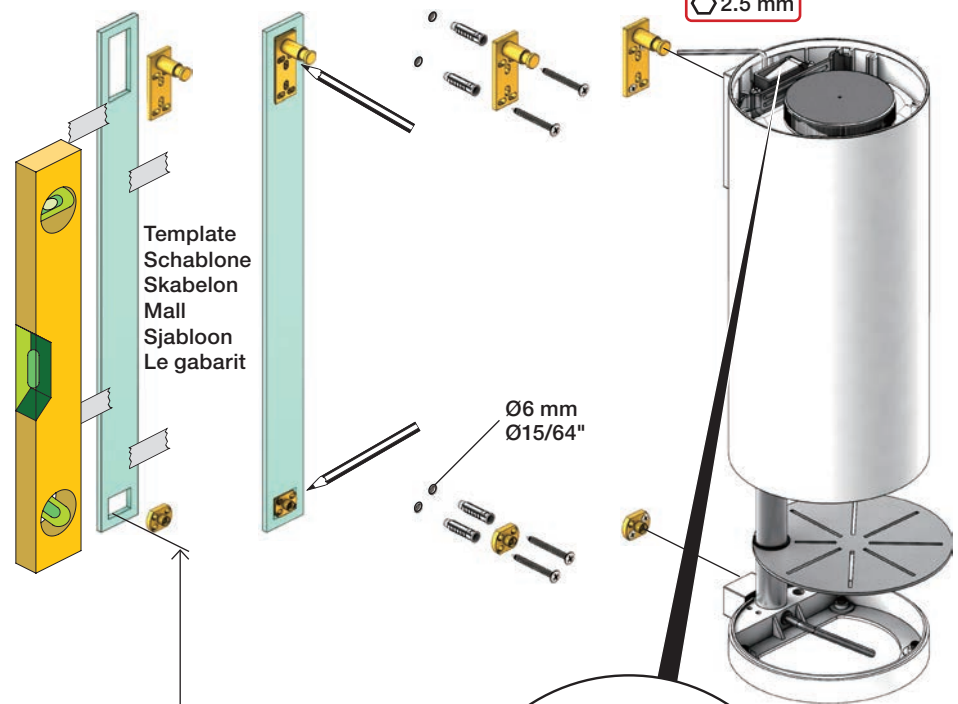

Fitting instruction
 Montageanleitung
 Monteringsvejledning
 Monteringsvægledning
 Montagehanleiding
 Manuel de montage

	VR414: Sanitiser Spirit Desinfektionsmittel Håndsprit	Handsprit Handdesinfectiemiddel L'alcool désinfectant	
	VR415: Foam soap Schaumseife Skumsæbe	Skumtvål Foam zeep Savon mousse	
	VR416: Fluid soap Flüssigseife Cremesæbe	Cremetvål Vloeibare zeep Savon crème	Viscosity: Viskosität: Viscositeit: Viscosité:
	Sanitiser gel Desinfektionsgel Desinfektionsgel	Desinfektionsmedel gel Desinfectiegel Gel désinfectant	1 - 3000 cP/mPa s - 20°C

Sunlight or light from halogen lamps can disturb the sensor.
 Sonnenlicht oder Licht von Halogenlampen können den Sensor stören.
 Skarpt sollys eller halogenlys, kan forstyrre sensoren.
 Starkt sollys eller halogenbelysning kan störa sensorn.
 Directe lichtinval van de zon of van halogeen lampen kan de sensor storen.
 La lumière du soleil ou des lampes à halogène peut perturber le fonctionnement du détecteur.

RS11/1

Recommended height
 Empfohlene Höhe
 Anbefalet højde
 Rekommenderad höjd
 Aanbevolen hoogte
 Hauteur recommandée

940mm
 37"

RS11/2
 VR432

RS11/1/2/3

Theft protection
 Diebstahlsicherung
 Tyverisikring