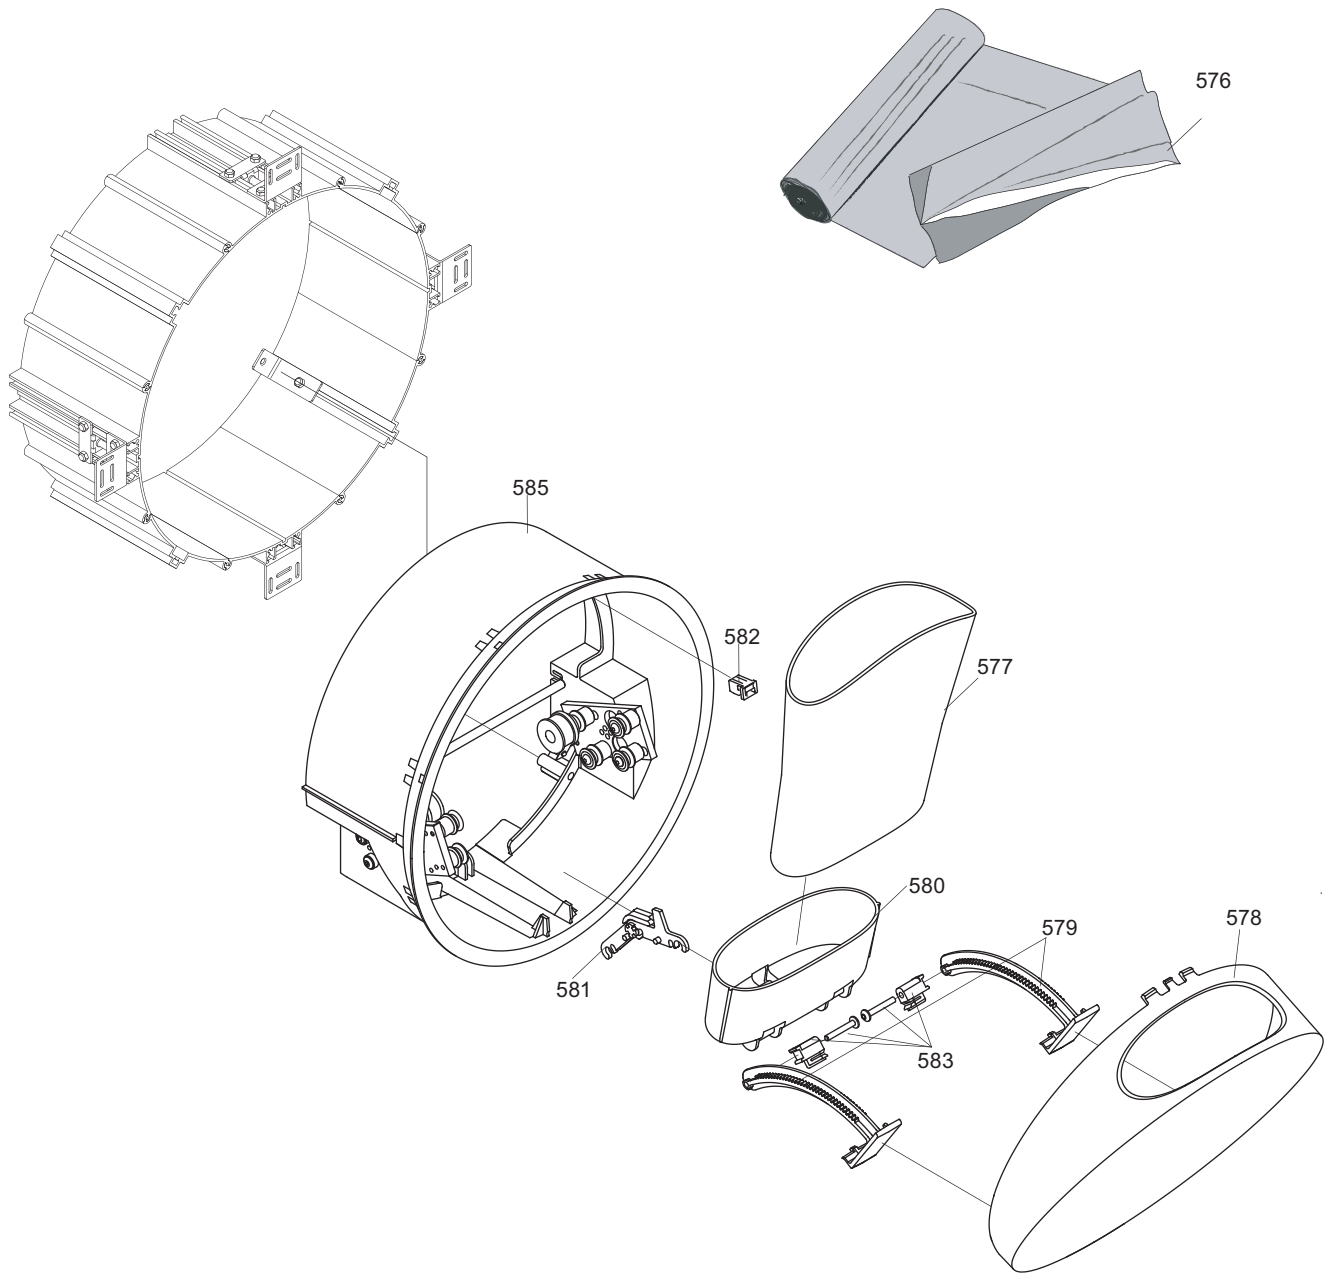

Fitting instruction
Montageanleitung
Monteringsvejledning

Monteringsvægledning
Montage hanledning
Manuel de montage

www.vola.com

RS1_V1_40999589
24-06-2022

vola

5 703182 372518

Fitting of in wall parts
Montage von Unterputzteilen
Montering af indvendige dele
Montering av indbyggnad delar
Montage van de delen in muur
Montage des parties visibles

1 - 10 + 15 ↔ 16

11 - 14 + 15 ↔ 16

17

VR576K: 16xVR576

vola
 Lunavej 2
 DK-8700 Horsens
 Tlf : + 45 7023 5500
 sales@vola.com
 www.vola.com

VOLA RS1

Date
 Mar. 11

Rev.
 0