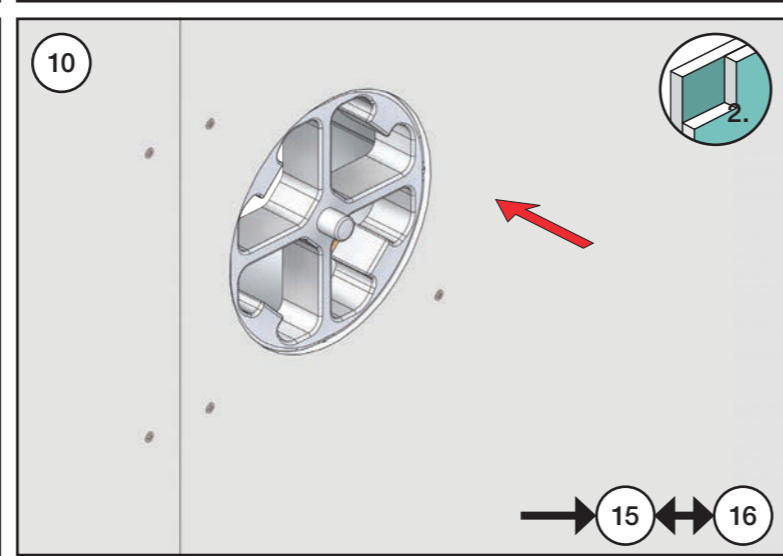

Fitting instruction
Montageanleitung
Monteringsvejledning

Monteringsvægledning
Montage hanledning
Manuel de montage

www.vola.com

RS1_V1_40999589
24-06-2022

vola

5 703182 372518

Fitting of in wall parts
Montage von Unterputzteilen
Montering af indvendige dele
Montering av indbyggnad delar
Montage van de delen in muur
Montage des parties visibles

1 - 10 + 15 ↔ 16

11 - 14 + 15 ↔ 16

17

VR576K: 16xVR576

vola
 Lunavej 2
 DK-8700 Horsens
 Tlf : + 45 7023 5500
 sales@vola.com
 www.vola.com

VOLA RS1

Date
 Mar. 11

Rev.
 0