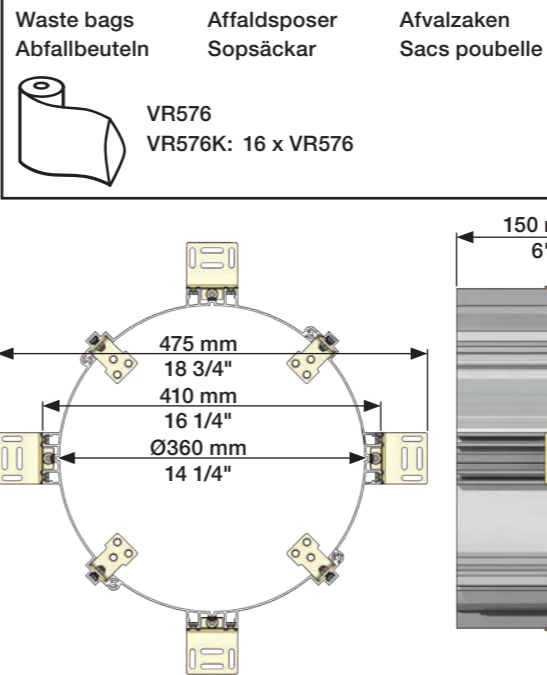

Fitting instruction
Montageanleitung
Monteringsvejledning

Monteringsvægledning
Montage hanledning
Manuel de montage

www.vola.com

RS1_V1_40999589
24-06-2022

vola

5 703182 372518

Fitting of in wall parts
Montage von Unterputzteilen
Montering af indvendige dele
Montering av indbyggnad delar
Montage van de delen in muur
Montage des parties visibles

1 - 10 + 15 ↔ 16

11 - 14 + 15 ↔ 16

17

VR576K: 16xVR576

vola
 Lunavej 2
 DK-8700 Horsens
 Tlf : + 45 7023 5500
 sales@vola.com
 www.vola.com

VOLA RS1

Date
 Mar. 11

Rev.
 0