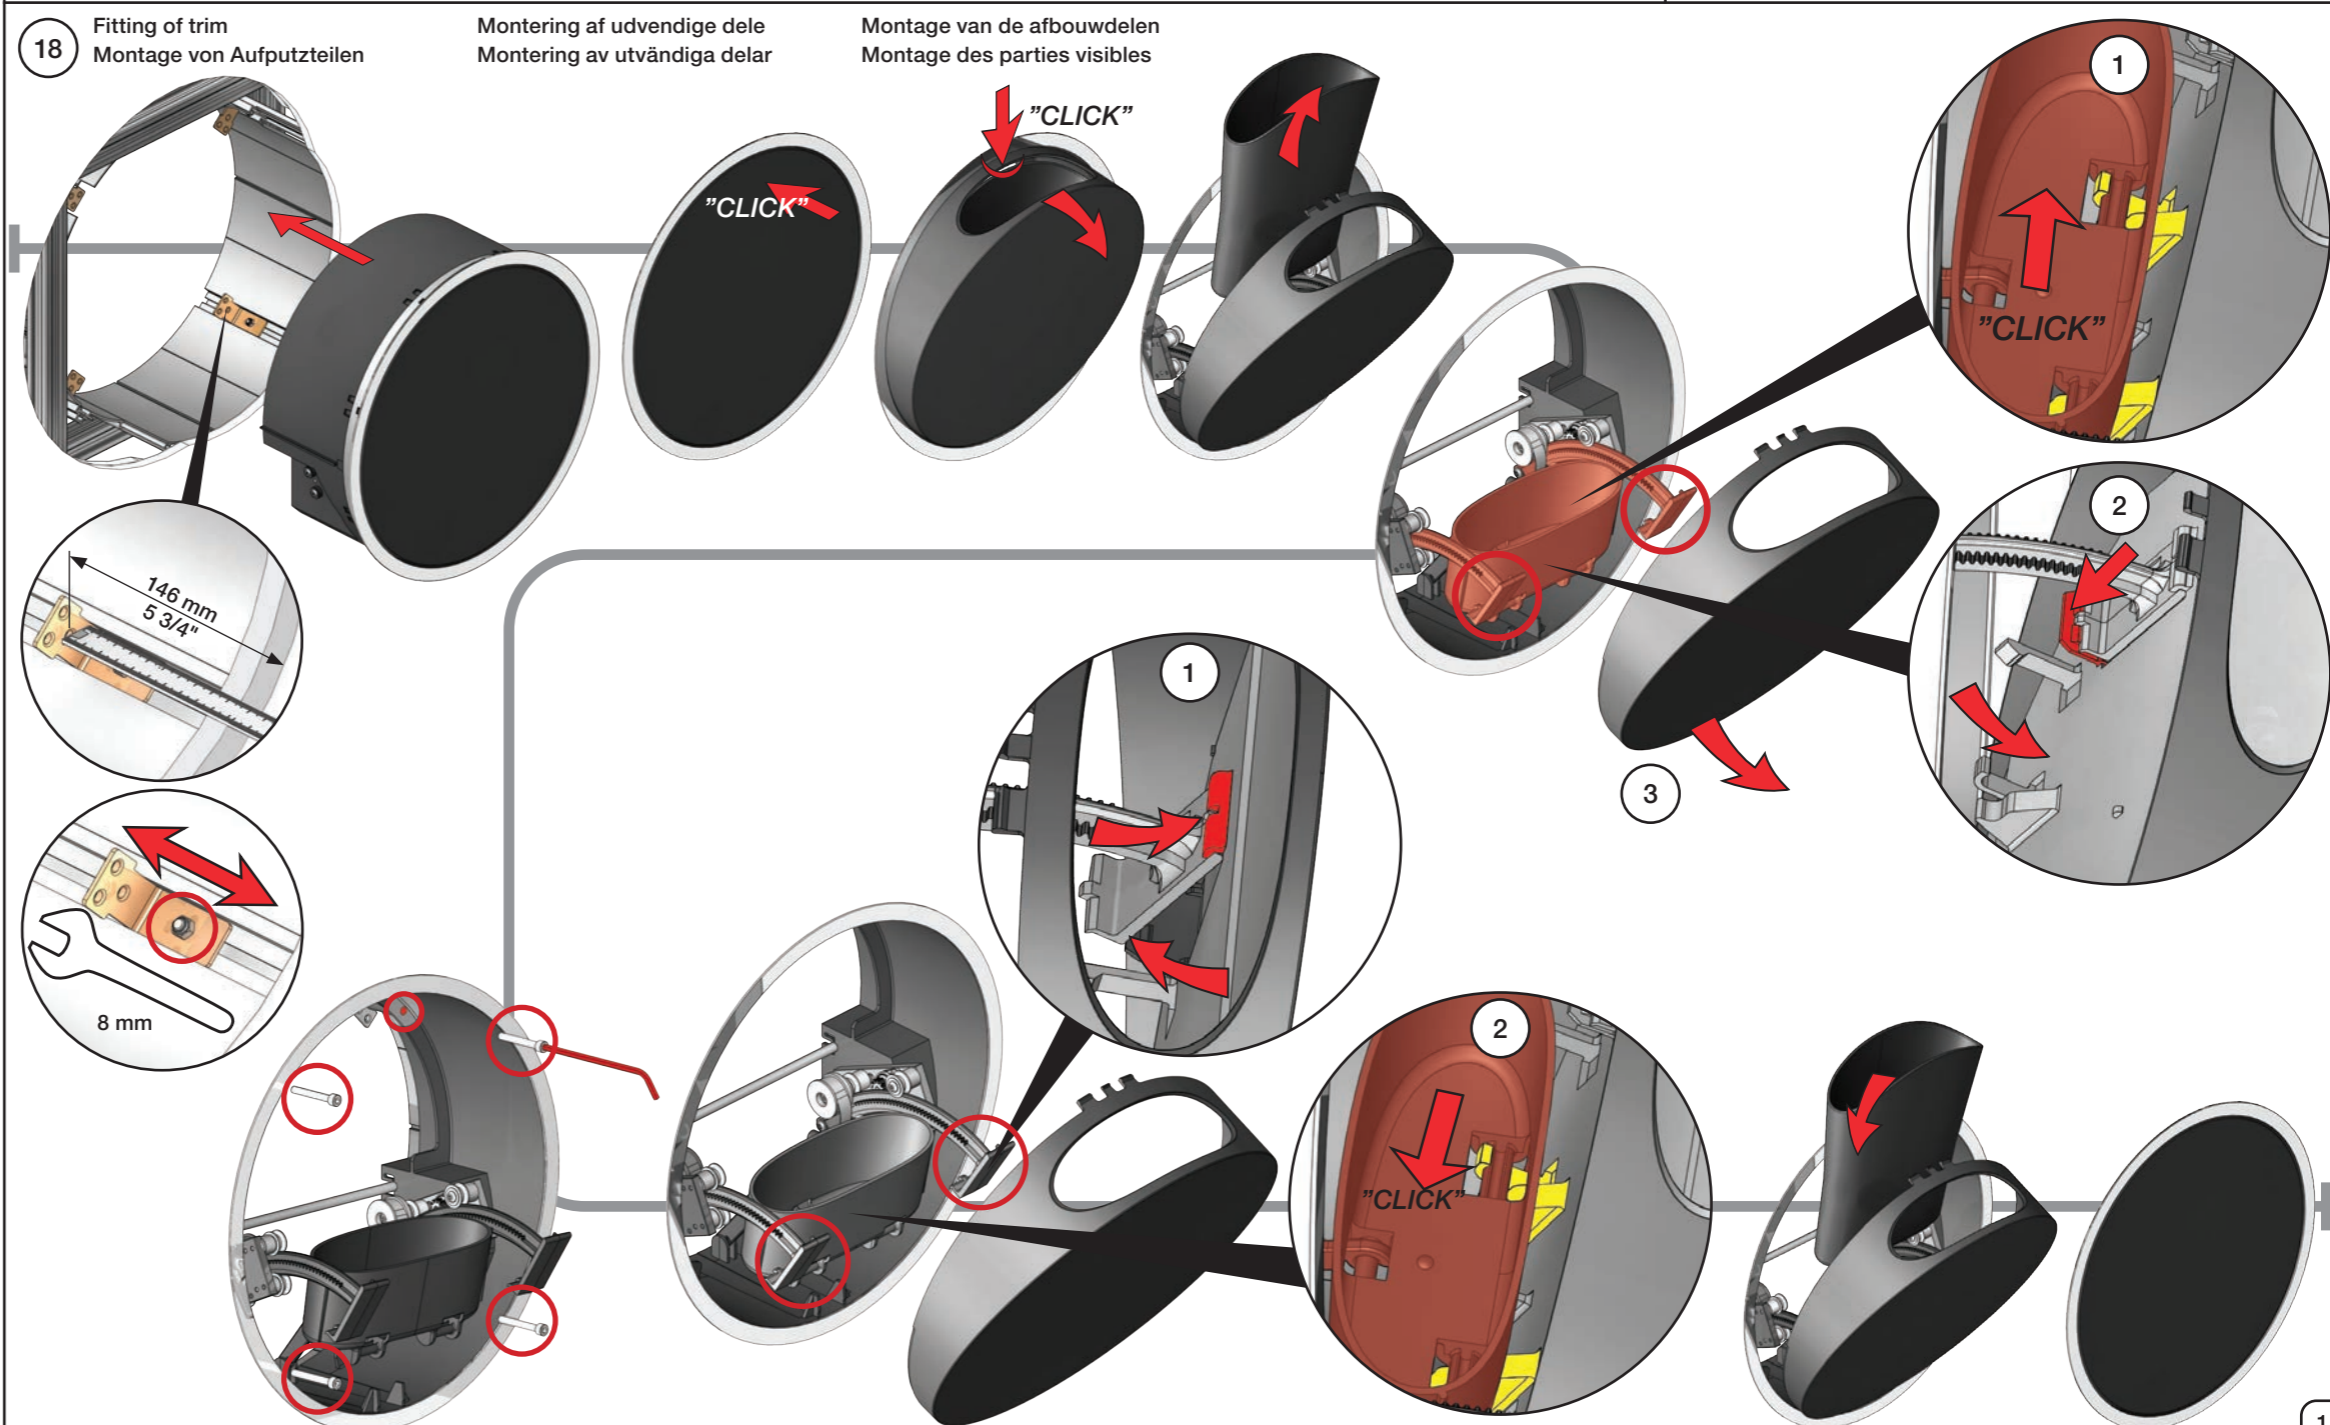

Fitting instruction
Montageanleitung
Monteringsvejledning

Monteringsvægledning
Montage hanledning
Manuel de montage

www.vola.com

RS1_V1_40999589
24-06-2022

vola

5 703182 372518

Fitting of in wall parts
Montage von Unterputzteilen
Montering af indvendige dele
Montering av indbyggnad delar
Montage van de delen in muur
Montage des parties visibles

1 - 10 + 15 ↔ 16

11 - 14 + 15 ↔ 16

17