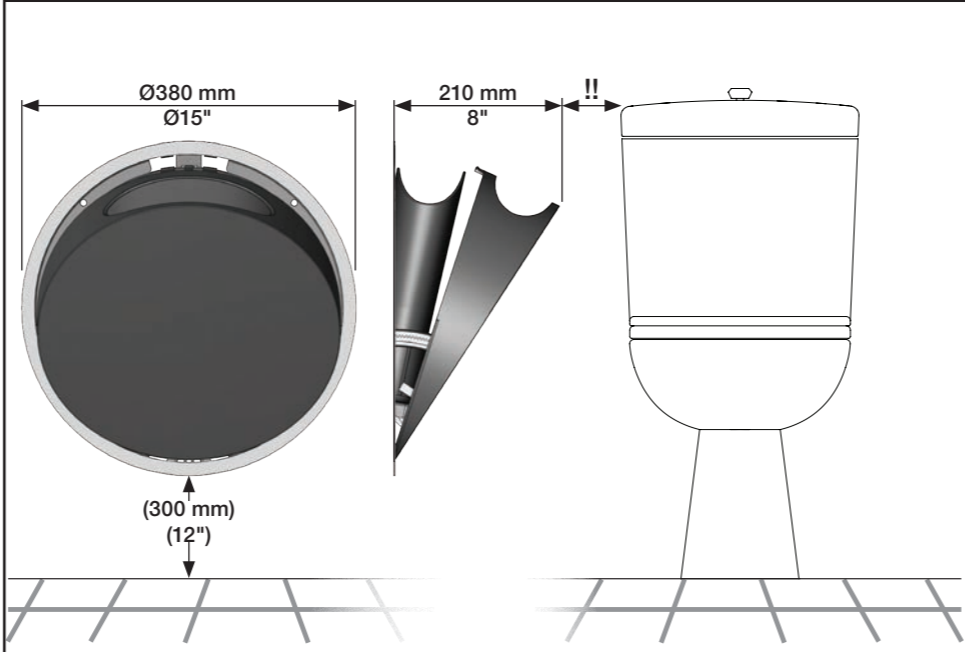

Fitting instruction
Montageanleitung
Monteringsvejledning

Monteringsvægledning
Montage hanledning
Manuel de montage

www.vola.com

RS1_V1_40999589
24-06-2022

vola

5 703182 372518

Fitting of in wall parts
Montage von Unterputzteilen
Montering af indvendige dele
Montering av indbyggnad delar
Montage van de delen in muur
Montage des parties visibles

1 - 10 + 15 ↔ 16

11 - 14 + 15 ↔ 16

17