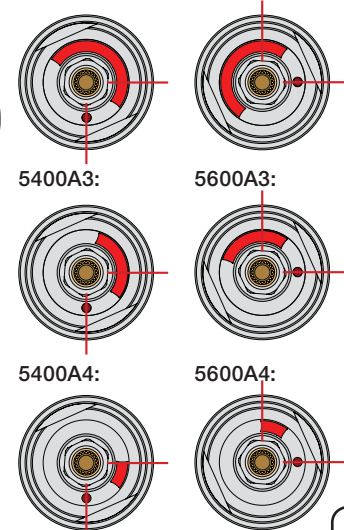

NR 52AUS

NR 52AUS - 1

NR 52AUS - 2

	A	
VR2279	16 mm	16 - 22 mm
VR2279B	12 mm	12 - 18 mm
VR2279C	8 mm	8 - 15 mm

Extension NR 52AUS

NR 64 - 1

VR2279 VR2279B VR2279C

	A	
VR2279	16 mm	20 - 27 mm
VR2279B	12 mm	17 - 22 mm
VR2279C	8 mm	13 - 18 mm

NR 64 - 2

5400:

5600:

NR 52AUS - 3

Anti scald settings
Verbrühschutz
Skoldningssikring
Skällnings skydd
Broeien verzekerigen
Prévention des brûlures

38°C/100°F

				<p>2A* Color</p> <p>VR2A-Steel: Standard VR2A-F60: F17-F27-F60 VR2A-F63: F63-F64 VR2A-F65: F19-F65-F70</p>
--	--	--	--	--