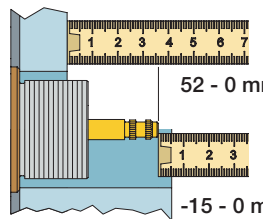

2

5100/5200V:

5300:

5400:

5600:

VR5250/VR5410/VR2019		
Tiles:	3 - 15 mm	Std.
Fliesen:	15 - 25 mm	+10
Fliser:	25 - 35 mm	+20
Tegels:	35 - 45 mm	+30
Carreaux:	45 - 55 mm	+40
	55 - 65 mm	+50

VR5250/VR5410/VR2019		
	37 - 49 mm	Std.
	27 - 37 mm	+10
	17 - 27 mm	+20
	7 - 17 mm	+30
	-3 - 7 mm	+40
	-13 - -3 mm	+50