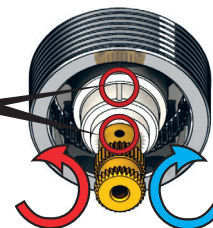

Do not cut the membrane   **Snij het membraan niet door**
Die Membran nicht schneiden   **Ne coupez pas la membrane**
Skær ikke membranen   **No cortar la membrana**
* Skär inte membranet

NR.51+52:

1

NR.52AUS+64:

2

5100/5200V:

5300:

5400:

5600:

VR5250/VR5410/VR2019		
Tiles:	3 - 15 mm	Std.
Fliesen:	15 - 25 mm	+10
Fliser:	25 - 35 mm	+20
Tegels:	35 - 45 mm	+30
Carreaux:	45 - 55 mm	+40
	55 - 65 mm	+50

VR5250/VR5410/VR2019		
	37 - 49 mm	Std.
	27 - 37 mm	+10
	17 - 27 mm	+20
	7 - 17 mm	+30
	-3 - 7 mm	+40
	-13 - -3 mm	+50

NR 51

5300/5600:

5100/5200/5400:

NR 51 - 1

VR2279

VR2279B

VR2279C

NR 51 - 2

NR 52

5300/5600:

5100/5200/5400:

NR 52 - 1

NR 52 - 2

VR2279

VR2279B

VR2279C

	A	
VR2279	16 mm	16 - 22 mm
VR2279B	12 mm	12 - 18 mm
VR2279C	8 mm	8 - 15 mm

NR 52 - 3

Anti scald settings
Verbrühschutz
Skoldningssikring
Skállnings skydd
Broeien verzekeringen
Prévention des brûlures

38°C
100°F

NR 52 - 4

1