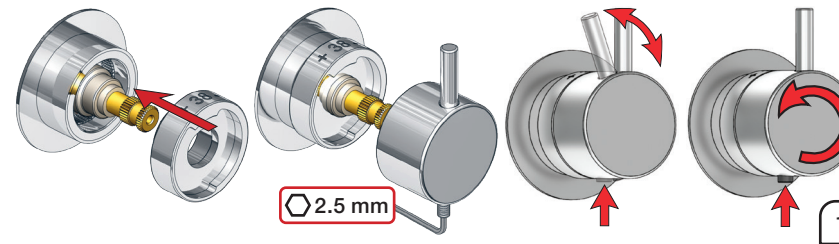

Do not cut the membrane   **Snij het membraan niet door**
Die Membran nicht schneiden   **Ne coupez pas la membrane**
Skær ikke membranen   **No cortar la membrana**
* Skär inte membranet

NR.51+52:

1

NR.52AUS+64:

2

5100/5200V:

5300:

5400:

5600:

VR5250/VR5410/VR2019		
Tiles:	3 - 15 mm	Std.
Fliesen:	15 - 25 mm	+10
Fliser:	25 - 35 mm	+20
Tegels:	35 - 45 mm	+30
Carreaux:	45 - 55 mm	+40
	55 - 65 mm	+50

VR5250/VR5410/VR2019		
	37 - 49 mm	Std.
	27 - 37 mm	+10
	17 - 27 mm	+20
	7 - 17 mm	+30
	-3 - 7 mm	+40
	-13 - -3 mm	+50

NR 51

5300/5600:

5100/5200/5400:

NR 51 - 1

VR2279

VR2279B

VR2279C

NR 51 - 2

NR 52

5300/5600:

5100/5200/5400:

NR 52 - 1

NR 52 - 2

VR2279

VR2279B

VR2279C

	A	
VR2279	16 mm	16 - 22 mm
VR2279B	12 mm	12 - 18 mm
VR2279C	8 mm	8 - 15 mm

NR 52 - 3

Anti scald settings
Verbrühschutz
Skoldningssikring
Skállnings skydd
Broeien verzekeringen
Prévention des brûlures

38°C
100°F

NR 52 - 4

1