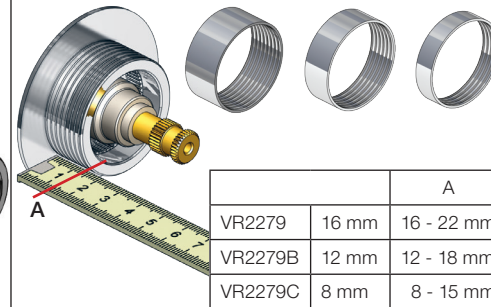

NR 52

5300/5600:

5100/5200/5400:

NR 52 - 1

NR 52 - 2

VR2279

VR2279B

VR2279C

	A	
VR2279	16 mm	16 - 22 mm
VR2279B	12 mm	12 - 18 mm
VR2279C	8 mm	8 - 15 mm

NR 52 - 3

Anti scald settings
 Verbrühschutz
 Skoldningssikring
 Skállnings skydd
 Broeien verzekeringen
 Prévention des brûlures

NR 52AUS

NR 52AUS - 1

NR 52AUS - 2

	A	
VR2279	16 mm	16 - 22 mm
VR2279B	12 mm	12 - 18 mm
VR2279C	8 mm	8 - 15 mm

Extension NR 52AUS

NR 64 - 1

VR2279 VR2279B VR2279C

	A	
VR2279	16 mm	20 - 27 mm
VR2279B	12 mm	17 - 22 mm
VR2279C	8 mm	13 - 18 mm