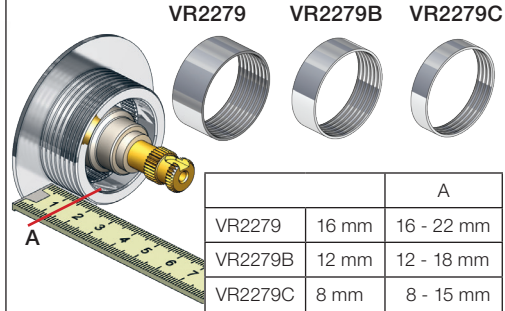

38°C
 100°F

NR 52 - 4

1

Australia only 5300/5600:

5100/5200/5400:

NR 64

5400:

5600:

NR 52AUS

NR 52AUS - 1

NR 52AUS - 2

	A	
VR2279	16 mm	16 - 22 mm
VR2279B	12 mm	12 - 18 mm
VR2279C	8 mm	8 - 15 mm

Extension NR 52AUS

NR 64 - 1

VR2279 VR2279B VR2279C

	A	
VR2279	16 mm	20 - 27 mm
VR2279B	12 mm	17 - 22 mm
VR2279C	8 mm	13 - 18 mm