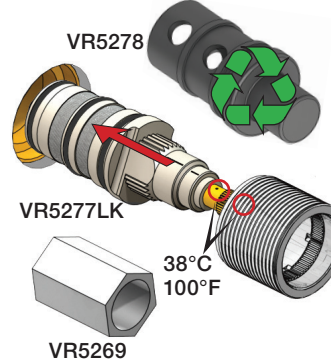

NR 52

5300/5600:

5100/5200/5400:

NR 52 - 1

NR 52 - 2

VR2279

VR2279B

VR2279C

	A	
VR2279	16 mm	16 - 22 mm
VR2279B	12 mm	12 - 18 mm
VR2279C	8 mm	8 - 15 mm

NR 52 - 3

Anti scald settings
 Verbrühschutz
 Skoldningssikring
 Skállnings skydd
 Broeien verzekeringen
 Prévention des brûlures