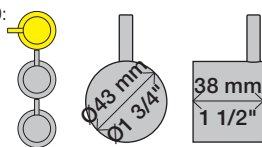

VR5250/VR5410/VR2019		
Tiles:	3 - 15 mm	Std.
Fliesen:	15 - 25 mm	+10
Fliser:	25 - 35 mm	+20
Tegels:	35 - 45 mm	+30
Carreaux:	45 - 55 mm	+40
	55 - 65 mm	+50

VR5250/VR5410/VR2019		
	37 - 49 mm	Std.
	27 - 37 mm	+10
	17 - 27 mm	+20
	7 - 17 mm	+30
	-3 - 7 mm	+40
	-13 - -3 mm	+50

NR 51

5300/5600: