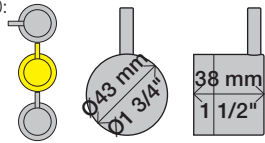

38°C
 100°F

NR 52 - 4

1

Australia only 5300/5600:

5100/5200/5400:

NR 64

5400:

5600:

NR 52AUS

NR 52AUS - 1

NR 52AUS - 2

	A	
VR2279	16 mm	16 - 22 mm
VR2279B	12 mm	12 - 18 mm
VR2279C	8 mm	8 - 15 mm

Extension NR 52AUS

NR 64 - 1

VR2279 VR2279B VR2279C

	A	
VR2279	16 mm	20 - 27 mm
VR2279B	12 mm	17 - 22 mm
VR2279C	8 mm	13 - 18 mm