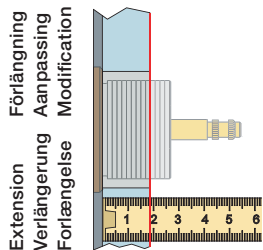

2

5100/5200V:

5300:

5400:

5600:

VR5250/VR5410/VR2019		
Tiles:	3 - 15 mm	Std.
Fliesen:	15 - 25 mm	+10
Fliser:	25 - 35 mm	+20
Tegels:	35 - 45 mm	+30
Carreaux:	45 - 55 mm	+40
	55 - 65 mm	+50

VR5250/VR5410/VR2019		
	37 - 49 mm	Std.
	27 - 37 mm	+10
	17 - 27 mm	+20
	7 - 17 mm	+30
	-3 - 7 mm	+40
	-13 - -3 mm	+50