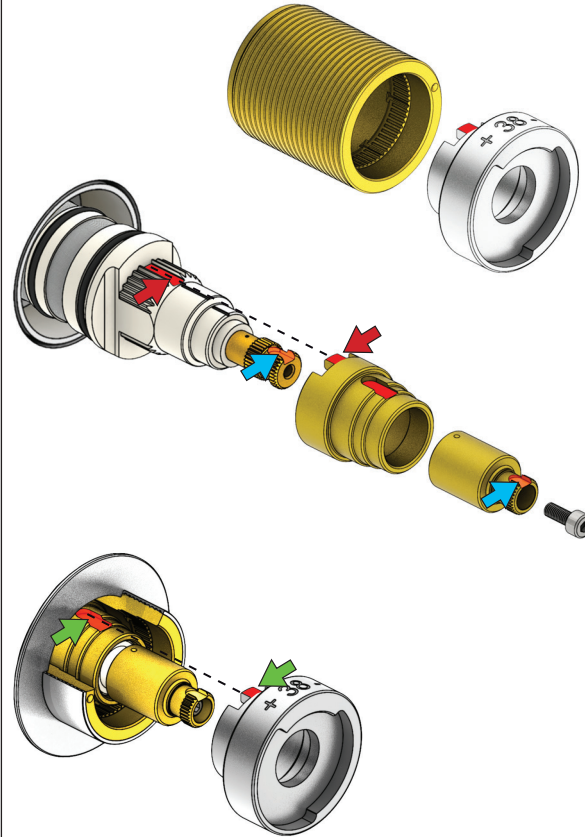

NR 52AUS

NR 52AUS - 1

NR 52AUS - 2

	A	
VR2279	16 mm	16 - 22 mm
VR2279B	12 mm	12 - 18 mm
VR2279C	8 mm	8 - 15 mm

Extension NR 52AUS

NR 64 - 1

VR2279 VR2279B VR2279C

	A	
VR2279	16 mm	20 - 27 mm
VR2279B	12 mm	17 - 22 mm
VR2279C	8 mm	13 - 18 mm

NR 64 - 2

5400:

5600:

NR 52AUS - 3

Anti scald settings
Verbrühschutz
Skoldningssikring
Skällnings skydd
Broeien verzekerigen
Prévention des brûlures

38°C/100°F

				<p>2A* Color</p> <p>VR2A-Steel: Standard VR2A-F60: F17-F27-F60 VR2A-F63: F63-F64 VR2A-F65: F19-F65-F70</p>
--	--	--	--	--