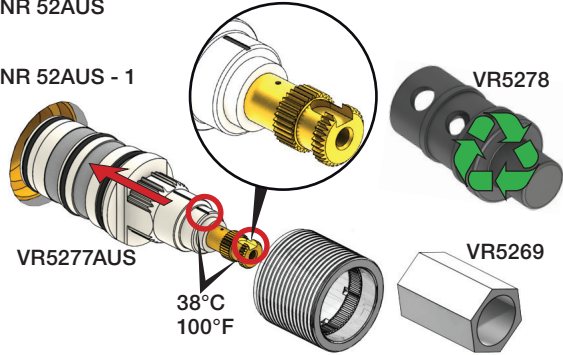

	A	
VR2279	16 mm	16 - 22 mm
VR2279B	12 mm	12 - 18 mm
VR2279C	8 mm	8 - 15 mm

NR 52 - 3

Anti scald settings
 Verbrühschutz
 Skoldningssikring
 Skállnings skydd
 Broeien verzekeringen
 Prévention des brûlures

38°C
 100°F

NR 52 - 4

1

Australia only 5300/5600:

5100/5200/5400:

NR 64

5400:

5600:

NR 52AUS

NR 52AUS - 1

NR 52AUS - 2

	A	
VR2279	16 mm	16 - 22 mm
VR2279B	12 mm	12 - 18 mm
VR2279C	8 mm	8 - 15 mm

Extension NR 52AUS

NR 64 - 1

VR2279 VR2279B VR2279C

	A	
VR2279	16 mm	20 - 27 mm
VR2279B	12 mm	17 - 22 mm
VR2279C	8 mm	13 - 18 mm