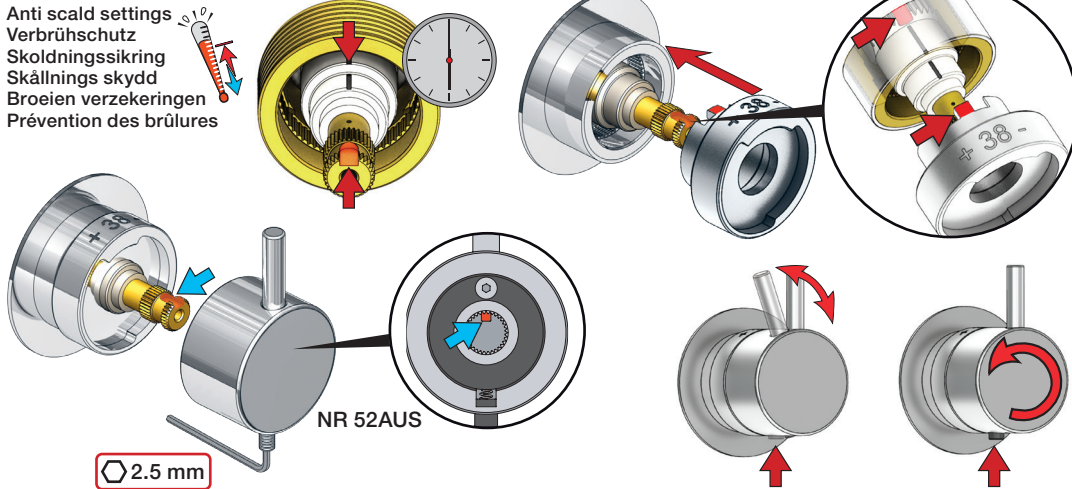

NR 52AUS

NR 52AUS - 1

NR 52AUS - 2

	A	
VR2279	16 mm	16 - 22 mm
VR2279B	12 mm	12 - 18 mm
VR2279C	8 mm	8 - 15 mm

Extension NR 52AUS

NR 64 - 1

VR2279 VR2279B VR2279C

	A	
VR2279	16 mm	20 - 27 mm
VR2279B	12 mm	17 - 22 mm
VR2279C	8 mm	13 - 18 mm

NR 64 - 2

5400:

5600:

NR 52AUS - 3

Anti scald settings
Verbrühschutz
Skoldningssikring
Skällnings skydd
Broeien verzekerigen
Prévention des brûlures

38°C/100°F

				<p>2A* Color</p> <p>VR2A-Steel: Standard VR2A-F60: F17-F27-F60 VR2A-F63: F63-F64 VR2A-F65: F19-F65-F70</p>
--	--	--	--	--