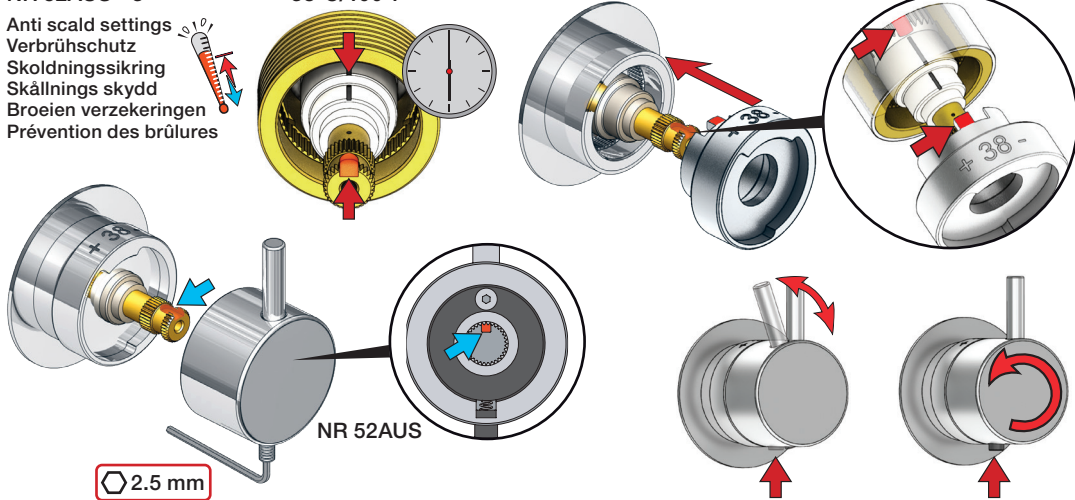

5400A4:

5600:

5600A3:

5600A4:

2.5 mm

NR 52AUS - 3

Anti scald settings  
Verbrühschutz  
Skoldningssikring  
Skällnings skydd  
Broeien verzekerigen  
Prévention des brûlures

38°C/100°F