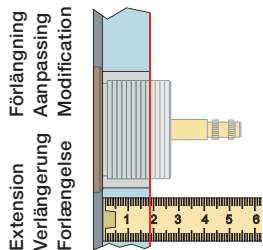

VR5250/VR5410/VR2019		
	3 - 15 mm	Std.
<b>Tiles:</b>	15 - 25 mm	+10
<b>Fliesen:</b>	25 - 35 mm	+20
<b>Tegels:</b>	35 - 45 mm	+30
<b>Carreaux:</b>	45 - 55 mm	+40
	55 - 65 mm	+50

VR5250/VR5410/VR2019		
	37 - 49 mm	Std.
	27 - 37 mm	+10
	17 - 27 mm	+20
	7 - 17 mm	+30
	-3 - 7 mm	+40
	-13 - -3 mm	+50