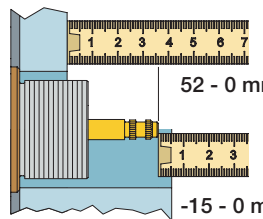

VR5250/VR5410/VR2019		
	3 - 15 mm	Std.
<b>Tiles:</b>	15 - 25 mm	+10
<b>Fliesen:</b>	25 - 35 mm	+20
<b>Tegels:</b>	35 - 45 mm	+30
<b>Carreaux:</b>	45 - 55 mm	+40
	55 - 65 mm	+50

VR5250/VR5410/VR2019		
	37 - 49 mm	Std.
	27 - 37 mm	+10
	17 - 27 mm	+20
	7 - 17 mm	+30
	-3 - 7 mm	+40
	-13 - -3 mm	+50