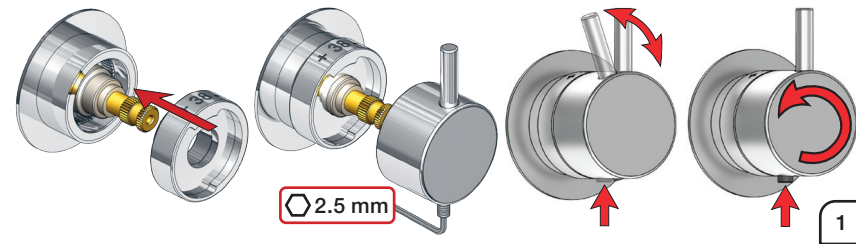

NR 52 - 3

Anti scald settings  
 Verbrühschutz  
 Skoldningssikring  
 Skállnings skydd  
 Broeien verzekeringen  
 Prévention des brûlures

38°C  
 100°F

NR 52 - 4

1

Australia only 5300/5600:

5100/5200/5400:

NR 64

5400:

5600:

NR 52AUS

NR 52AUS - 1

NR 52AUS - 2

	A	
VR2279	16 mm	16 - 22 mm
VR2279B	12 mm	12 - 18 mm
VR2279C	8 mm	8 - 15 mm

Extension NR 52AUS