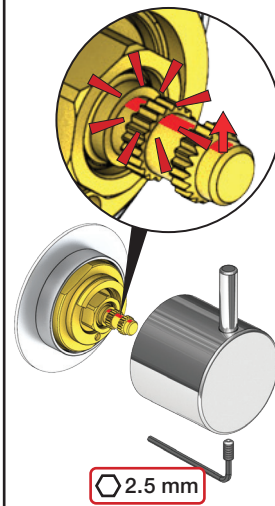

NR 64

5400:

5600:

NR 52AUS

NR 52AUS - 1

NR 52AUS - 2

	A	
VR2279	16 mm	16 - 22 mm
VR2279B	12 mm	12 - 18 mm
VR2279C	8 mm	8 - 15 mm

Extension NR 52AUS

NR 64 - 1

VR2279

VR2279B

VR2279C

	A	
VR2279	16 mm	20 - 27 mm
VR2279B	12 mm	17 - 22 mm
VR2279C	8 mm	13 - 18 mm

NR 64 - 2

5400:

5400A3:

5400A4:

5600:

5600A3:

5600A4:

2.5 mm

NR 52AUS - 3

Anti scald settings  
Verbrühschutz  
Skoldningssikring  
Skällnings skydd  
Broeien verzekerigen  
Prévention des brûlures

38°C/100°F