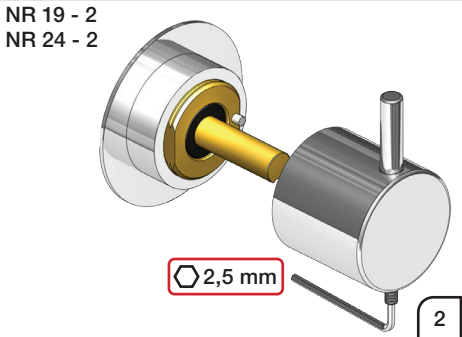

VR1260/VR1400/VR2019		
40 - 52 mm	Std.	
30 - 40 mm	+10	
20 - 30 mm	+20	
10 - 20 mm	+30	
0 - 10 mm	+40	
-10 - 0 mm	+50	

NR 19/NR24

NR 19:
 Ø40 mm
 Ø1 5/8"

NR 24:
 Ø43 mm
 Ø1 3/4"

NR 28 - 1

VR3279 VR3279B VR3279C

	A	
VR3279	16 mm	31 - 36 mm
VR3279B	12 mm	27 - 32 mm
VR3279C	8 mm	23 - 28 mm

NR 19 - 1
NR 24 - 1

VR2204 VR2204B VR2204C

NR 19 - VR665

	A	
VR665	16 mm	ALL
VR2204	16 mm	16 - 21 mm
VR2204B	12 mm	11 - 17 mm
VR2204C	8 mm	7 - 13 mm