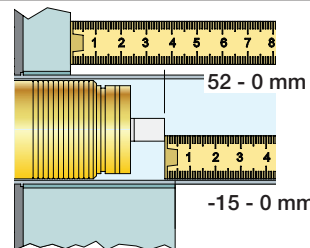

NR.21:

1

NR.28+19+24:

2

VR2260/VR1400/VR2019		
	3 - 15 mm	Std.
Tiles:	15 - 25 mm	+10
Fliesen:	25 - 35 mm	+20
Tegels:	35 - 45 mm	+30
Carreaux:	45 - 55 mm	+40
	55 - 65 mm	+50

VR2260/VR1400/VR2019		
	35 - 47 mm	Std.
	25 - 35 mm	+10
	15 - 25 mm	+20
	5 - 15 mm	+30
	-5 - 5 mm	+40
	-15 - 5 mm	+50

NR 21

NR 21 - 1

		A
VR2279	16 mm	30 - 34 mm
VR2279B	12 mm	26 - 30 mm
VR2279C	8 mm	22 - 26 mm

NR 21 - 2

NR 21 - 3

NR 21 - 4

VR1260/VR1400/VR2019		
Tegels: Carreaux:	3 - 15 mm	Std.
	15 - 25 mm	+10
	25 - 35 mm	+20
	35 - 45 mm	+30
Fliesen: Fliser:	45 - 55 mm	+40
	55 - 65 mm	+50

VR1260/VR1400/VR2019		
40 - 52 mm	Std.	
30 - 40 mm	+10	
20 - 30 mm	+20	
10 - 20 mm	+30	
0 - 10 mm	+40	
-10 - 0 mm	+50	

NR 19/NR24

NR 19:
 Ø40 mm
 Ø1 5/8"

NR 24:
 Ø43 mm
 Ø1 3/4"

NR 28 - 1

VR3279 VR3279B VR3279C