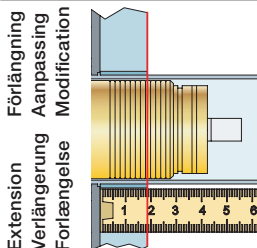

Do not cut the membrane
 Die Membran nicht schneiden
 Skær ikke membranen
 * Skär inte membranet
 Snij het membraan niet door
 Ne coupez pas la membrane
 No cortar la membrana

*Membran används inte i SVERIGE, ihop med inbyggnadsboxen.

NR.21:

1

NR.28+19+24:

2

VR2260/VR1400/VR2019		
	3 - 15 mm	Std.
Tiles:	15 - 25 mm	+10
Fliesen:	25 - 35 mm	+20
Tegels:	35 - 45 mm	+30
Carreaux:	45 - 55 mm	+40
	55 - 65 mm	+50

VR2260/VR1400/VR2019		
	35 - 47 mm	Std.
	25 - 35 mm	+10
	15 - 25 mm	+20
	5 - 15 mm	+30
	-5 - 5 mm	+40
	-15 - 5 mm	+50

VR1260/VR1400/VR2019		
40 - 52 mm	Std.	
30 - 40 mm	+10	
20 - 30 mm	+20	
10 - 20 mm	+30	
0 - 10 mm	+40	
-10 - 0 mm	+50	

NR 19/NR24

NR 19:
 Ø40 mm
 Ø1 5/8"

NR 24:
 Ø43 mm
 Ø1 3/4"

NR 28 - 1

VR3279 VR3279B VR3279C