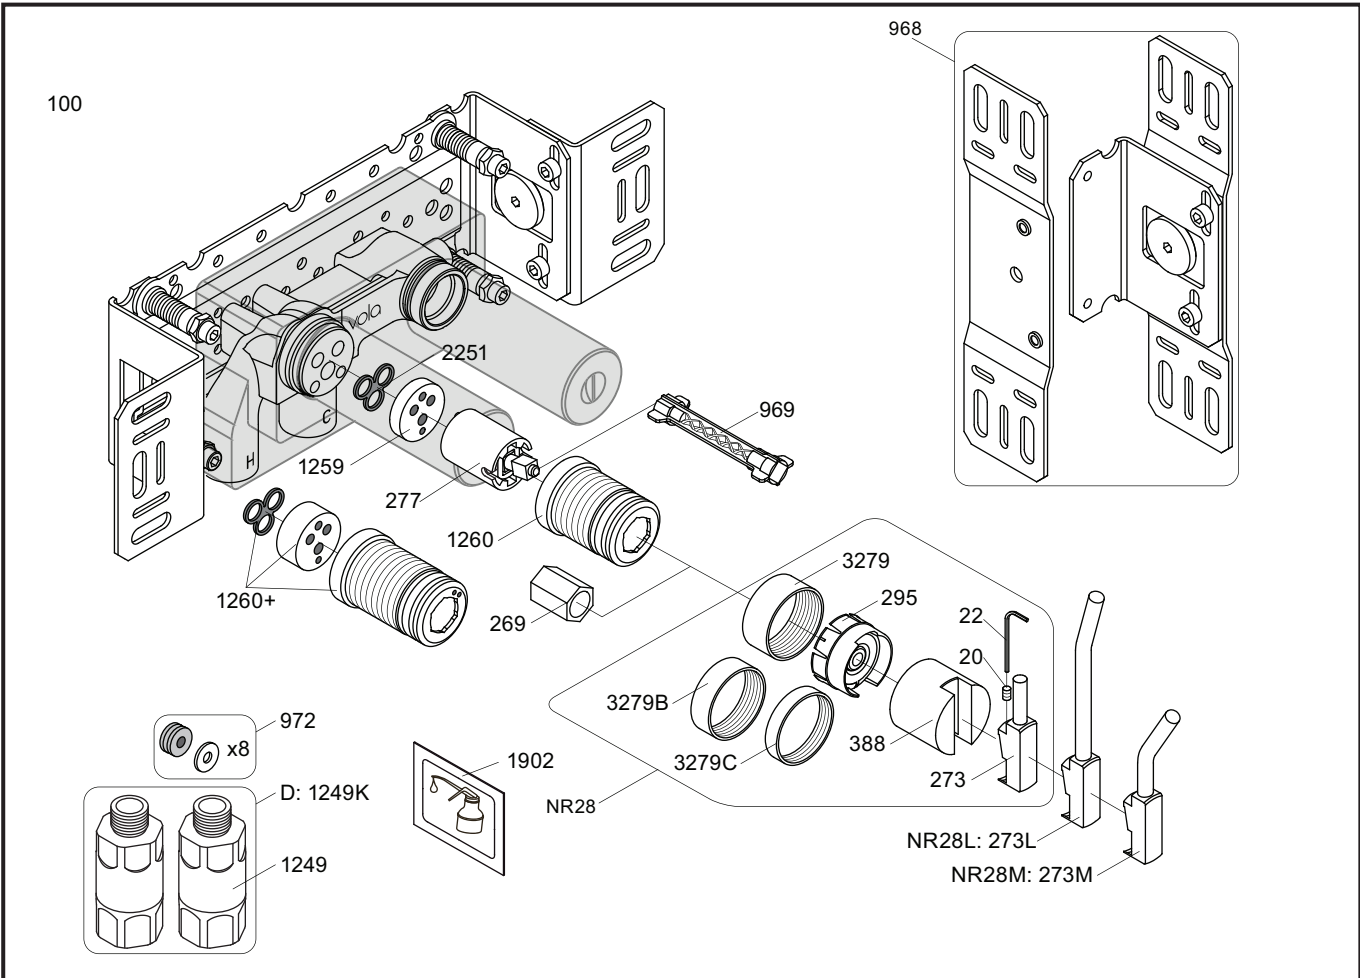

VR1260/VR1400/VR2019		
40 - 52 mm	Std.	
30 - 40 mm	+10	
20 - 30 mm	+20	
10 - 20 mm	+30	
0 - 10 mm	+40	
-10 - 0 mm	+50	

NR 19/NR24

NR 19:
 Ø40 mm
 Ø1 5/8"

NR 24:
 Ø43 mm
 Ø1 3/4"

NR 28 - 1

VR3279 VR3279B VR3279C

	A	
VR3279	16 mm	31 - 36 mm
VR3279B	12 mm	27 - 32 mm
VR3279C	8 mm	23 - 28 mm

NR 19 - 1
NR 24 - 1

VR2204 VR2204B VR2204C

NR 19 - VR665

	A	
VR665	16 mm	ALL
VR2204	16 mm	16 - 21 mm
VR2204B	12 mm	11 - 17 mm
VR2204C	8 mm	7 - 13 mm