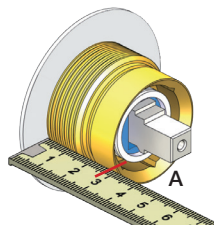

Do not cut the membrane
Die Membran nicht schneiden
Skær ikke membranen
* Skär inte membranet
Snij het membraan niet door
Ne coupez pas la membrane
No cortar la membrana

*Membran används inte i SVERIGE, ihop med inbyggnadsboxen.

NR.21:

1

NR.28+19+24:

2

VR2260/VR1400/VR2019		
	3 - 15 mm	Std.
Tiles:	15 - 25 mm	+10
Fliesen:	25 - 35 mm	+20
Tegels:	35 - 45 mm	+30
Carreaux:	45 - 55 mm	+40
	55 - 65 mm	+50

VR2260/VR1400/VR2019		
	35 - 47 mm	Std.
	25 - 35 mm	+10
	15 - 25 mm	+20
	5 - 15 mm	+30
	-5 - 5 mm	+40
	-15 - 5 mm	+50

NR 21

NR 21 - 1

		A
VR2279	16 mm	30 - 34 mm
VR2279B	12 mm	26 - 30 mm
VR2279C	8 mm	22 - 26 mm

NR 21 - 2

NR 21 - 3

NR 21 - 4