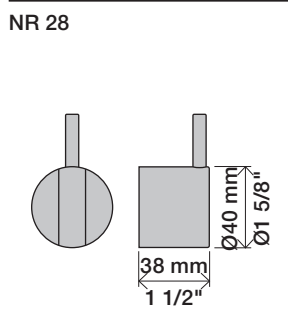

NR.21:

1

NR.28+19+24:

2

VR2260/VR1400/VR2019		
	3 - 15 mm	Std.
Tiles:	15 - 25 mm	+10
Fliesen:	25 - 35 mm	+20
Tegels:	35 - 45 mm	+30
Carreaux:	45 - 55 mm	+40
	55 - 65 mm	+50

VR2260/VR1400/VR2019		
	35 - 47 mm	Std.
	25 - 35 mm	+10
	15 - 25 mm	+20
	5 - 15 mm	+30
	-5 - 5 mm	+40
	-15 - 5 mm	+50

NR 21

NR 21 - 1

		A
VR2279	16 mm	30 - 34 mm
VR2279B	12 mm	26 - 30 mm
VR2279C	8 mm	22 - 26 mm

NR 21 - 2

NR 21 - 3

NR 21 - 4

VR1260/VR1400/VR2019		
Tegels: Carreaux:	3 - 15 mm	Std.
	15 - 25 mm	+10
	25 - 35 mm	+20
	35 - 45 mm	+30
Fliesen: Fliser:	45 - 55 mm	+40
	55 - 65 mm	+50

VR1260/VR1400/VR2019		
40 - 52 mm	Std.	
30 - 40 mm	+10	
20 - 30 mm	+20	
10 - 20 mm	+30	
0 - 10 mm	+40	
-10 - 0 mm	+50	

NR 19/NR24

NR 19:
 Ø40 mm
 Ø1 5/8"

NR 24:
 Ø43 mm
 Ø1 3/4"

NR 28 - 1

VR3279 VR3279B VR3279C

	A	
VR3279	16 mm	31 - 36 mm
VR3279B	12 mm	27 - 32 mm
VR3279C	8 mm	23 - 28 mm

NR 19 - 1
NR 24 - 1

VR2204 VR2204B VR2204C

NR 19 - VR665

	A	
VR665	16 mm	ALL
VR2204	16 mm	16 - 21 mm
VR2204B	12 mm	11 - 17 mm
VR2204C	8 mm	7 - 13 mm