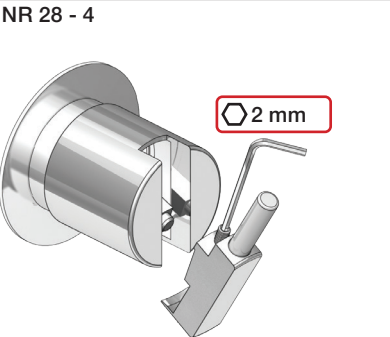

VR1260/VR1400/VR2019		
40 - 52 mm	Std.	
30 - 40 mm	+10	
20 - 30 mm	+20	
10 - 20 mm	+30	
0 - 10 mm	+40	
-10 - 0 mm	+50	

NR 19/NR24

NR 19:
 Ø40 mm
 Ø1 5/8"

NR 24:
 Ø43 mm
 Ø1 3/4"

NR 28 - 1

VR3279 VR3279B VR3279C

	A	
VR3279	16 mm	31 - 36 mm
VR3279B	12 mm	27 - 32 mm
VR3279C	8 mm	23 - 28 mm

NR 19 - 1
NR 24 - 1

VR2204 VR2204B VR2204C

NR 19 - VR665

	A	
VR665	16 mm	ALL
VR2204	16 mm	16 - 21 mm
VR2204B	12 mm	11 - 17 mm
VR2204C	8 mm	7 - 13 mm