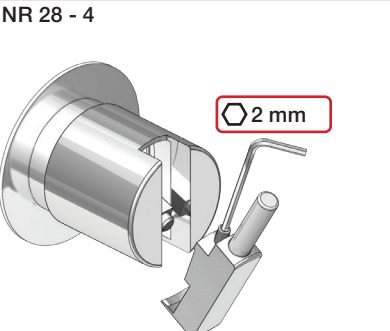

NR 19/NR24

NR 19:
 Ø40 mm
 Ø1 5/8"

NR 24:
 Ø43 mm
 Ø1 3/4"

NR 28 - 1

VR3279 VR3279B VR3279C

	A	
VR3279	16 mm	31 - 36 mm
VR3279B	12 mm	27 - 32 mm
VR3279C	8 mm	23 - 28 mm

NR 19 - 1
NR 24 - 1

VR2204 VR2204B VR2204C

NR 19 - VR665

	A	
VR665	16 mm	ALL
VR2204	16 mm	16 - 21 mm
VR2204B	12 mm	11 - 17 mm
VR2204C	8 mm	7 - 13 mm

- NR21: VR20D, VR22, VR1275, VR2269, VR2273, VR2278, VR2279, VR2279B, VR2279C
 NR24*: VR2A, VR22, VR1419, VR2204, VR2204B, VR2204C - (Brass, Messing, Laiton)
 NR24**: VR2A, VR22, VR1419, VR2204 - (Stainless steel, Edeltstahl, Rustfritt stål, Acier inoxydable)
 VR1277K: VR22, VR2269, VR1277
 VR1400: VR21, VR23, VR406, VR1902, VR2213