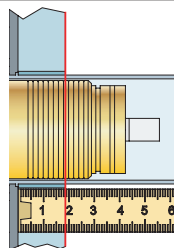

*Membran används inte i SVERIGE,
ihop med inbyggnadsboxen.

NR.21:

1

NR.28+19+24:

2

Förlängning
Verlängerung
Extension
Anpassing
Fortlængelse
Modification

VR2260/VR1400/VR2019		
	3 - 15 mm	Std.
Tiles:	15 - 25 mm	+10
Fliesen:	25 - 35 mm	+20
Fliser:	35 - 45 mm	+30
Tegels:	45 - 55 mm	+40
Carreaux:	55 - 65 mm	+50