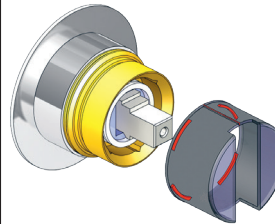

A
VR2279	16 mm	30 - 34 mm
VR2279B	12 mm	26 - 30 mm
VR2279C	8 mm	22 - 26 mm

NR 21 - 2