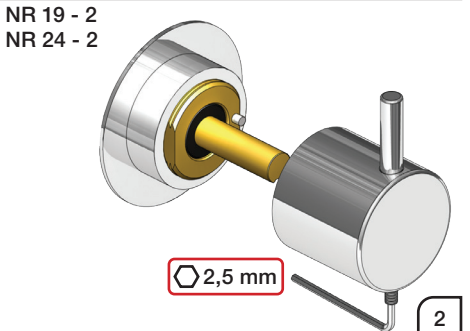

VR2260/VR1400/VR2019		
	35 - 47 mm	Std.
	25 - 35 mm	+10
	15 - 25 mm	+20
	5 - 15 mm	+30
	-5 - 5 mm	+40
	-15 - 5 mm	+50

NR 21

NR 21 - 1

		A
VR2279	16 mm	30 - 34 mm
VR2279B	12 mm	26 - 30 mm
VR2279C	8 mm	22 - 26 mm

NR 19/NR24

NR 19:
 Ø40 mm
 Ø1 5/8"

NR 24:
 Ø43 mm
 Ø1 3/4"

NR 28 - 1

VR3279 VR3279B VR3279C

	A	
VR3279	16 mm	31 - 36 mm
VR3279B	12 mm	27 - 32 mm
VR3279C	8 mm	23 - 28 mm

NR 19 - 1
NR 24 - 1

VR2204 VR2204B VR2204C

NR 19 - VR665

	A	
VR665	16 mm	ALL
VR2204	16 mm	16 - 21 mm
VR2204B	12 mm	11 - 17 mm
VR2204C	8 mm	7 - 13 mm

- NR21: VR20D, VR22, VR1275, VR2269, VR2273, VR2278, VR2279, VR2279B, VR2279C
 NR24*: VR2A, VR22, VR1419, VR2204, VR2204B, VR2204C - (Brass, Messing, Laiton)
 NR24**: VR2A, VR22, VR1419, VR2204 - (Stainless steel, Edeltstahl, Rustfritt stål, Acier inoxydable)
 VR1277K: VR22, VR2269, VR1277
 VR1400: VR21, VR23, VR406, VR1902, VR2213