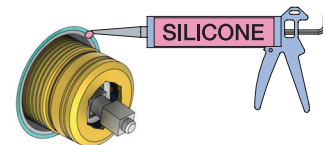

Do not cut the membrane
 Die Membran nicht schneiden
 Skær ikke membranen
 * Skär inte membranet
 Snij het membraan niet door
 Ne coupez pas la membrane
 No cortar la membrana

*Membran används inte i SVERIGE,
 ihop med inbyggnadsboxen.

VR2260/VR1400/VR2019		
	35 - 47 mm	Std.
	25 - 35 mm	+10
	15 - 25 mm	+20
	5 - 15 mm	+30
	-5 - 5 mm	+40
	-15 - 5 mm	+50

NR 21

NR 21 - 1

		A
VR2279	16 mm	30 - 34 mm
VR2279B	12 mm	26 - 30 mm
VR2279C	8 mm	22 - 26 mm