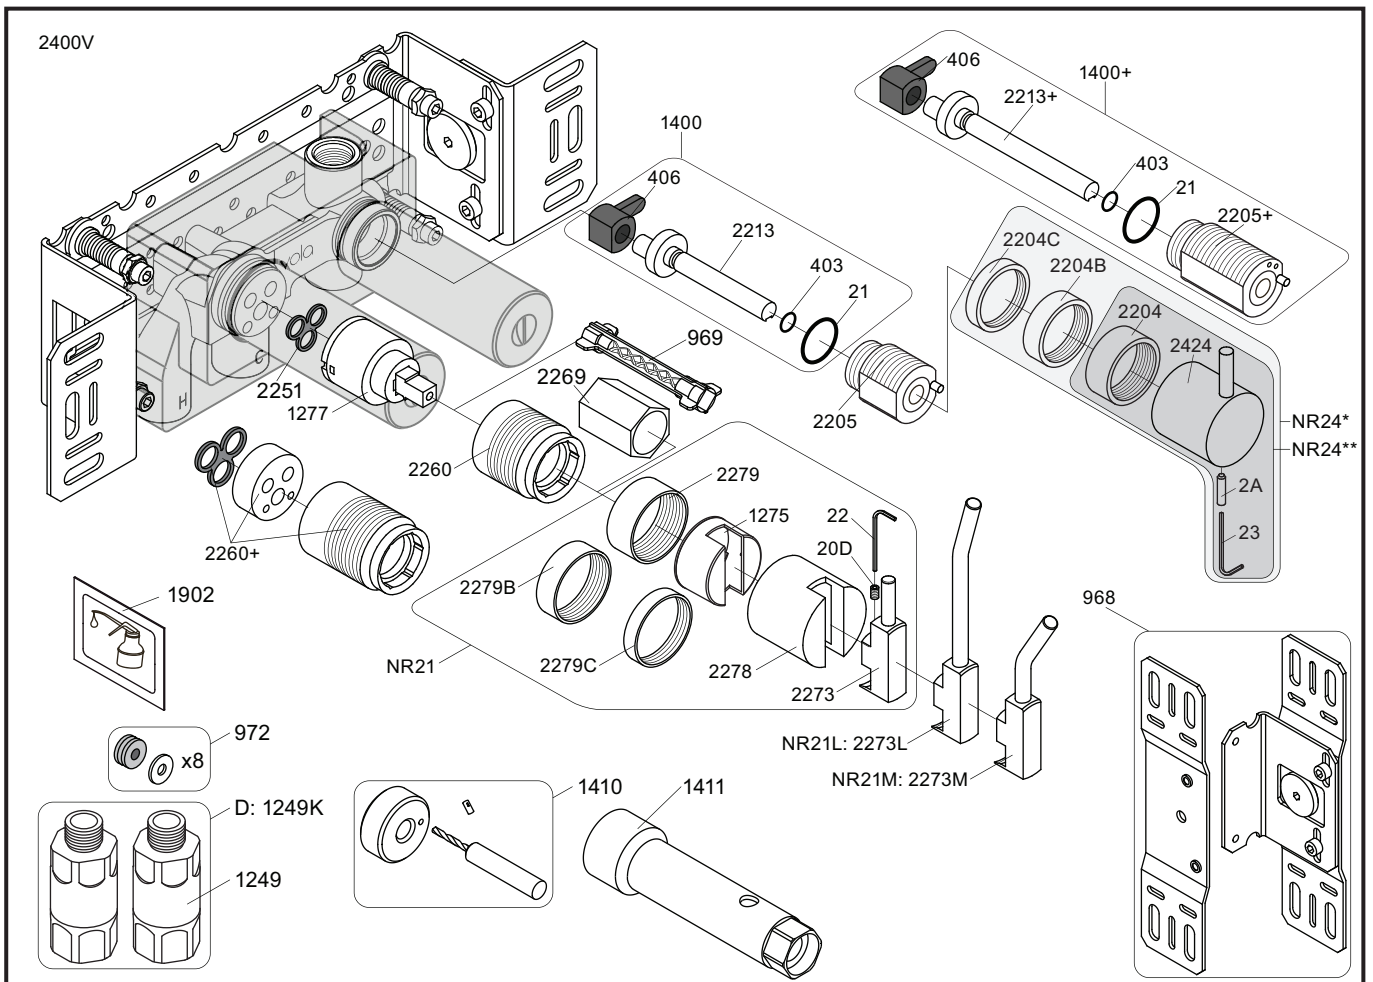

NR 19/NR24

NR 19:
 Ø40 mm
 Ø1 5/8"

NR 24:
 Ø43 mm
 Ø1 3/4"

NR 28 - 1

VR3279 VR3279B VR3279C

	A	
VR3279	16 mm	31 - 36 mm
VR3279B	12 mm	27 - 32 mm
VR3279C	8 mm	23 - 28 mm

NR 19 - 1
NR 24 - 1

VR2204 VR2204B VR2204C

NR 19 - VR665

	A	
VR665	16 mm	ALL
VR2204	16 mm	16 - 21 mm
VR2204B	12 mm	11 - 17 mm
VR2204C	8 mm	7 - 13 mm

- NR21: VR20D, VR22, VR1275, VR2269, VR2273, VR2278, VR2279, VR2279B, VR2279C
 NR24*: VR2A, VR22, VR1419, VR2204, VR2204B, VR2204C - (Brass, Messing, Laiton)
 NR24**: VR2A, VR22, VR1419, VR2204 - (Stainless steel, Edeltstahl, Rustfritt stål, Acier inoxydable)
 VR1277K: VR22, VR2269, VR1277
 VR1400: VR21, VR23, VR406, VR1902, VR2213