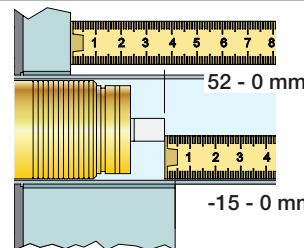

NR.21:

1

NR.28+19+24:

2

Förlängning
 Verlängerung
 Extension
 Anpassing
 Fortlængelse
 Modification

VR2260/VR1400/VR2019		
	3 - 15 mm	Std.
Tiles:	15 - 25 mm	+10
Fliesen:	25 - 35 mm	+20
Fliser:	35 - 45 mm	+30
Tegels:	45 - 55 mm	+40
Carreaux:	55 - 65 mm	+50

VR2260/VR1400/VR2019		
	35 - 47 mm	Std.
	25 - 35 mm	+10
	15 - 25 mm	+20
	5 - 15 mm	+30
	-5 - 5 mm	+40
	-15 - 5 mm	+50

NR 21

NR 21 - 1

		A
VR2279	16 mm	30 - 34 mm
VR2279B	12 mm	26 - 30 mm
VR2279C	8 mm	22 - 26 mm

NR 19/NR24

NR 19:
 Ø40 mm
 Ø1 5/8"

NR 24:
 Ø43 mm
 Ø1 3/4"

NR 28 - 1

VR3279 VR3279B VR3279C

	A	
VR3279	16 mm	31 - 36 mm
VR3279B	12 mm	27 - 32 mm
VR3279C	8 mm	23 - 28 mm

NR 19 - 1
NR 24 - 1

VR2204 VR2204B VR2204C