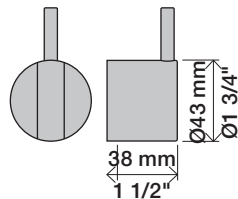

NR.21:

1

NR.28+19+24:

2

Förlängning
 Verlängerung
 Extension
 Anpassing
 Fortlængelse
 Modification

VR2260/VR1400/VR2019		
	3 - 15 mm	Std.
Tiles:	15 - 25 mm	+10
Fliesen:	25 - 35 mm	+20
Fliser:	35 - 45 mm	+30
Tegels:	45 - 55 mm	+40
Carreaux:	55 - 65 mm	+50

VR2260/VR1400/VR2019		
	35 - 47 mm	Std.
	25 - 35 mm	+10
	15 - 25 mm	+20
	5 - 15 mm	+30
	-5 - 5 mm	+40
	-15 - 5 mm	+50

NR 21

NR 21 - 1

		A
VR2279	16 mm	30 - 34 mm
VR2279B	12 mm	26 - 30 mm
VR2279C	8 mm	22 - 26 mm

NR 19/NR24

NR 19:
 Ø40 mm
 Ø1 5/8"

NR 24:
 Ø43 mm
 Ø1 3/4"

NR 28 - 1

VR3279 VR3279B VR3279C

	A	
VR3279	16 mm	31 - 36 mm
VR3279B	12 mm	27 - 32 mm
VR3279C	8 mm	23 - 28 mm

NR 19 - 1
NR 24 - 1

VR2204 VR2204B VR2204C