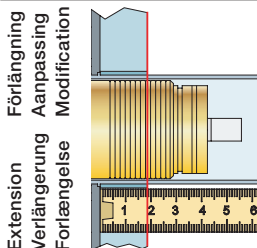

Do not cut the membrane  
 Die Membran nicht schneiden  
 Skær ikke membranen  
 \* Skär inte membranet  
 Snij het membraan niet door  
 Ne coupez pas la membrane  
 No cortar la membrana

\*Membran används inte i SVERIGE, ihop med inbyggnadsboxen.

NR.21:

1

NR.28+19+24:

2

VR2260/VR1400/VR2019		
	3 - 15 mm	Std.
Tiles:	15 - 25 mm	+10
Fliesen:	25 - 35 mm	+20
Fliser:	35 - 45 mm	+30
Tegels:	45 - 55 mm	+40
Carreaux:	55 - 65 mm	+50

VR2260/VR1400/VR2019		
	35 - 47 mm	Std.
	25 - 35 mm	+10
	15 - 25 mm	+20
	5 - 15 mm	+30
	-5 - 5 mm	+40
	-15 - 5 mm	+50

VR1260/VR1400/VR2019		
40 - 52 mm	Std.	
30 - 40 mm	+10	
20 - 30 mm	+20	
10 - 20 mm	+30	
0 - 10 mm	+40	
-10 - 0 mm	+50	

NR 19/NR24

NR 19:  
 Ø40 mm  
 Ø1 5/8"

NR 24:  
 Ø43 mm  
 Ø1 3/4"

NR 28 - 1

VR3279 VR3279B VR3279C